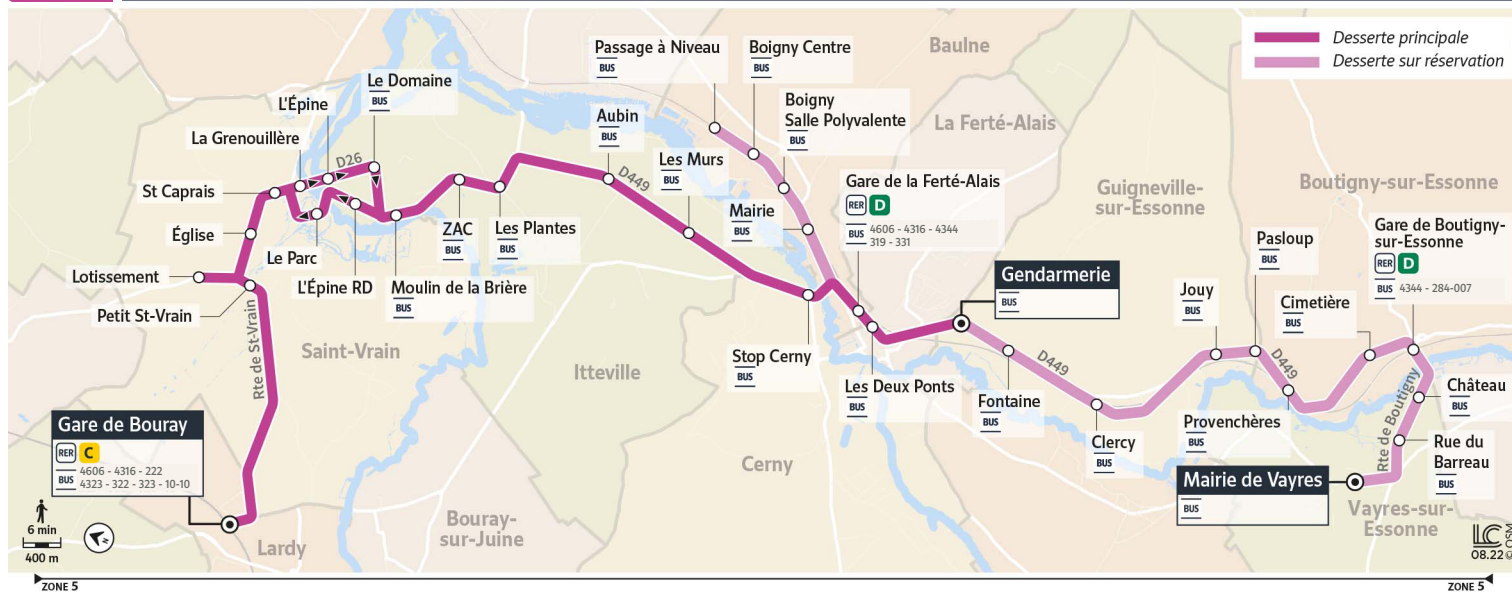

4305

Direction :
LARDY Gare de Bouray

4305

Lardy ↔ Guigneville-sur-Essonne ↔ Vayres-sur-Essonne

Horaires valables du lundi 10 juillet 2023 au dimanche 3 septembre 2023

Du lundi au vendredi

GUIGNEVILLE-SUR-ESSONNE	Gendarmerie	05:07	05:22	05:37	06:07	06:22	06:45	07:07	07:22	07:45	08:07	08:22	08:37	09:07	09:22	16:17	16:32
	Les Deux Ponts	05:09	05:24	05:39	06:09	06:24	06:47	07:09	07:24	07:47	08:09	08:24	08:39	09:09	09:24	16:19	16:34
LA-FERTE-ALAIS	Gare de La Ferté Alais	05:11	05:26	05:41	06:11	06:26	06:49	07:11	07:26	07:49	08:11	08:26	08:41	09:11	09:26	16:21	16:36
	Stop Cerny	05:13	05:28	05:43	06:13	06:28	06:51	07:13	07:28	07:51	08:13	08:28	08:43	09:13	09:28	16:23	16:38
ITTEVILLE	Les Murs	05:15	05:30	05:45	06:15	06:30	06:53	07:15	07:30	07:53	08:15	08:30	08:45	09:15	09:30	16:25	16:40
	Aubin	05:17	05:32	05:47	06:17	06:32	06:55	07:17	07:32	07:55	08:17	08:32	08:47	09:17	09:32	16:27	16:42
	Les Plantes	05:20	05:35	05:50	06:20	06:35	06:58	07:20	07:35	07:58	08:20	08:35	08:50	09:20	09:35	16:30	16:45
	ZAC	05:21	05:36	05:51	06:21	06:36	06:59	07:21	07:36	07:59	08:21	08:36	08:51	09:21	09:36	16:31	16:46
	Moulin de la Brière	05:22	05:37	05:52	06:22	06:37	07:00	07:22	07:37	08:00	08:22	08:37	08:52	09:22	09:37	16:32	16:47
SAINT-VRAIN	L'Épine RD	05:23	05:38	05:53	06:23	06:38	07:01	07:23	07:38	08:01	08:23	08:38	08:53	09:23	09:38	16:33	16:48
	Le Parc	05:24	05:39	05:54	06:24	06:39	07:02	07:24	07:39	08:02	08:24	08:39	08:54	09:24	09:39	16:34	16:49
	St Caprais	05:25	05:40	05:55	06:25	06:40	07:03	07:25	07:40	08:03	08:25	08:40	08:55	09:25	09:40	16:35	16:50
	Eglise St Vrain	05:25	05:40	05:55	06:25	06:40	07:03	07:25	07:40	08:03	08:25	08:40	08:55	09:25	09:40	16:35	16:50
	Lotissement	05:28	05:43	05:58	06:28	06:43	07:06	07:28	07:43	08:06	08:28	08:43	08:58	09:28	09:43	16:38	16:53
LARDY	Petit St Vrain	05:29	05:44	05:59	06:29	06:44	07:07	07:29	07:44	08:07	08:29	08:44	08:59	09:29	09:44	16:39	16:54
	Gare de Bouray	05:35	05:50	06:05	06:35	06:50	07:13	07:35	07:50	08:13	08:35	08:50	09:05	09:35	09:50	16:45	17:00