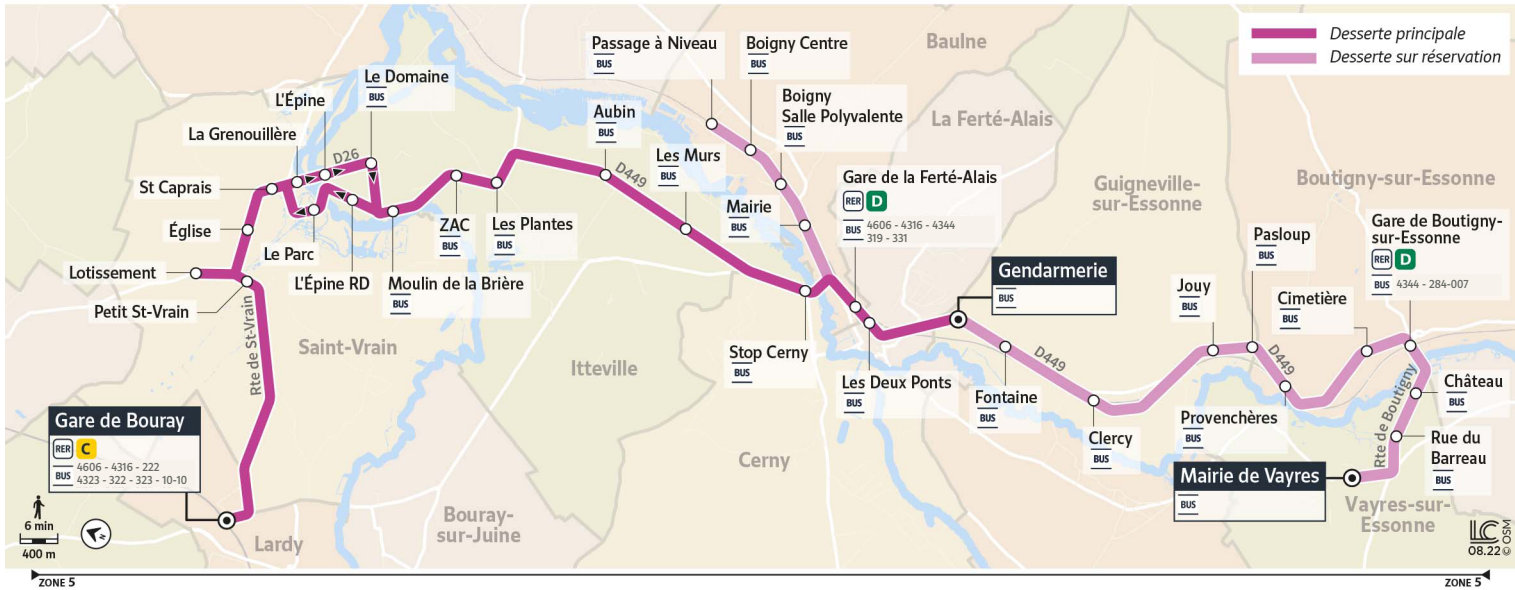

4305 Lardy ↔ Guigneville-sur-Essonne ↔ Vayres-sur-Essonne

Horaires valables du lundi 10 juillet 2023 au dimanche 3 septembre 2023

		Du lundi au vendredi					
VAYRES-SUR-ESSONNE	Mairie de Vayres	06:26	07:26				
	Rue du Barreau	06:28	07:28				
BOUTIGNY-SUR-ESSONNE	Château	06:30	07:30				
	Gare de Boutigny	06:32	07:32				
GUIGNEVILLE-SUR-ESSONNE	Cimetière de Boutigny	06:34	07:34				
	Provenchère		07:35				
	Pasloup	06:37	07:37				
	Jouy	06:37	07:37				
	Clercy	06:37	07:37				
	Fontaine	06:37	07:37				
	Gendarmerie	06:45	07:45	10:32	11:48	13:26	14:44
LA-FERTE-ALAIS	Les Deux Ponts			10:34	11:50	13:28	14:46
	Gare de La Ferté Alais			10:36	11:52	13:30	14:48
BAULNE	Mairie			10:38			14:50
	Boigny Passage à Niveau			10:42			14:54
	Boigny Centre			10:44			14:56
	Boigny Salle Polyvalente			10:46			14:58
ITTEVILLE	Stop Cerny	10:48	11:54	13:32	15:00		
	Les Murs	10:50	11:56	13:34	15:02		
	Aubin	10:51	11:58	13:36	15:03		
SAINT-VRAIN	Les Plantes	10:53	12:00	13:38	15:05		
	ZAC	10:54	12:02	13:40	15:06		
	Moulin de la Brière	10:55	12:03	13:41	15:07		
	Le Domaine	10:56	12:04	13:42	15:08		
	L'Épine	10:57	12:05	13:43	15:09		
	Le Parc	10:58	12:06	13:44	15:10		
	St Caprais	10:59	12:07	13:45	15:11		
	Eglise St Vrain	11:01	12:09	13:47	15:13		
	Lotissement	11:02	12:10	13:48	15:14		
Petit St Vrain	11:03	12:11	13:49	15:15			
LARDY	Gare de Bouray	11:09	12:17	13:55	15:21		

PRINCIPE DE FONCTIONNEMENT DU TàD

La ligne 5 circule sur réservation du lundi au vendredi en heure creuse, et toute la journée le samedi.

Nouvelles dessertes : toutes les courses vers et au départ de la gare de Bouray sont prolongées à Guigneville-sur-Essonne (arrêt Gendarmerie). En TàD, une course sur deux propose la desserte de la commune de Baulne.

La semaine, les bus circulent sans réservation en heure de pointe, excepté sur la section Vayres-sur-Essonne - Guigneville-sur-Essonne.

Toutes les courses entre Vayres-sur-Essonne (arrêt Mairie) et Guigneville-sur-Essonne (arrêt Gendarmerie) passent en TàD.

Samedi

09:01	10:32	11:49	13:07	14:24	15:42	16:59	18:17	19:34
09:03	10:34	11:51	13:09	14:26	15:44	17:01	18:19	19:36
09:05	10:36	11:53	13:11	14:28	15:46	17:03	18:21	19:38
	10:38		13:13		15:48		18:23	
	10:42		13:17		15:52		18:27	
	10:44		13:19		15:54		18:29	
	10:47		13:22		15:57		18:32	
09:07	10:49	11:55	13:24	14:30	15:59	17:05	18:34	19:40
09:09	10:51	11:57	13:26	14:32	16:01	17:07	18:36	19:42
09:11	10:52	11:59	13:27	14:34	16:02	17:09	18:37	19:44
09:13	10:54	12:01	13:29	14:36	16:04	17:11	18:39	19:46
09:15	10:55	12:03	13:30	14:38	16:05	17:13	18:40	19:48
09:16	10:56	12:04	13:31	14:39	16:06	17:14	18:41	19:49
09:17	10:57	12:05	13:32	14:40	16:07	17:15	18:42	19:50
09:18	10:58	12:06	13:33	14:41	16:08	17:16	18:43	19:51
09:19	10:59	12:07	13:34	14:42	16:09	17:17	18:44	19:52
09:20	11:00	12:08	13:35	14:43	16:10	17:18	18:45	19:53
09:22	11:02	12:10	13:37	14:45	16:12	17:20	18:47	19:55
09:23	11:03	12:11	13:38	14:46	16:13	17:21	18:48	19:56
09:24	11:04	12:12	13:39	14:47	16:14	17:22	18:49	19:57
09:30	11:10	12:18	13:45	14:53	16:20	17:28	18:55	20:03

Départ sur réservation uniquement.