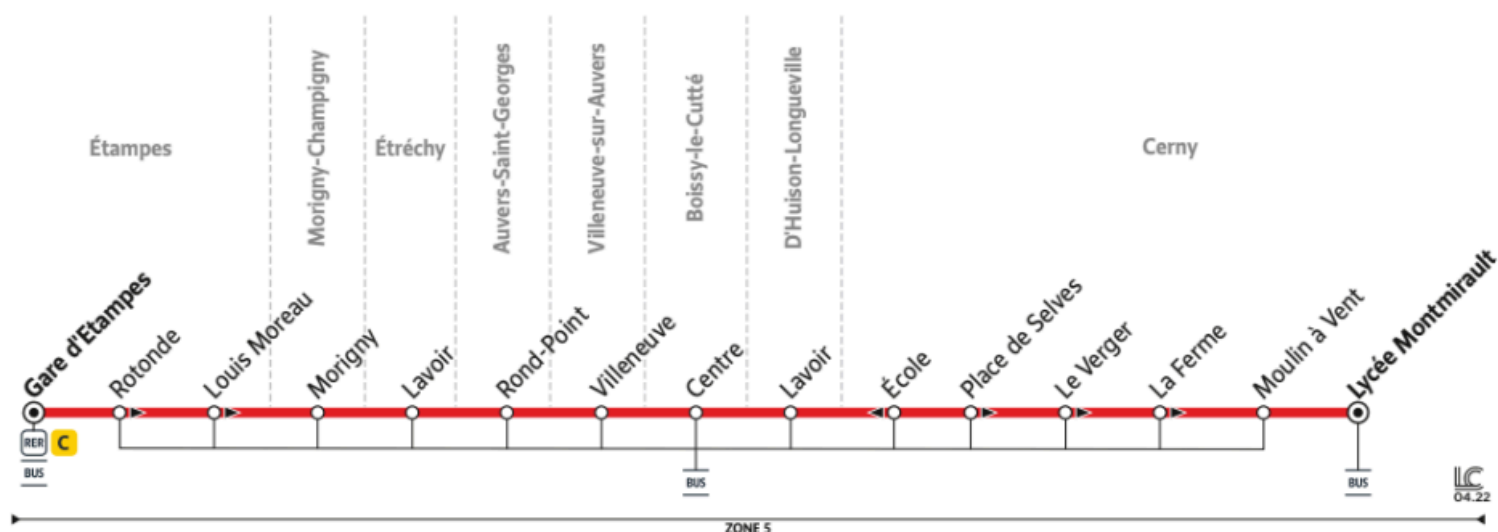

4442

Direction :
CERNY Lycée Montmirault

4442 ÉTAMPES ↔ CERNY

Horaires valables du 2 septembre 2024 au 6 juillet 2025 inclus

Lundi au vendredi en période scolaire uniquement

		Lundi au vendredi en période scolaire uniquement
ÉTAMPES	Gare d'Étampes	6:50
	Rotonde	6:51
	Louis Moreau	6:52
MORIGNY-CHAMPIGNY	Mairie de Morigny-Champigny	6:58
ÉTRÉCHY	Lavoir	7:11
AUVERS-SAINT-GEORGES	Rond-Point CD148/CD17	7:14
VILLENEUVE-SUR-AUVERS	Villeneuve	7:20
BOISSY-LE-CUTTÉ	Centre	7:25
D'HUISSON-LONGUEVILLE	Lavoir	7:32
CERNY	Place de Selves	7:38
	Le Verger	7:39
	La Ferme	7:39
	Moulin à Vent	7:41
	Lycée Montmirault	7:42

@EssonneSO_IDFM

Francillité Ouest Essonne
12/14 Rue des Épinants
91150 ÉTAMPES

01 64 94 55 45

iledefrance-mobilites.fr
Application disponible sur :

îledeFrance
mobilités

4442

Direction :
Gare d'Étampes

4442 ÉTAMPES ↔ CERNY

Horaires valables du 2 septembre 2024 au 6 juillet 2025 inclus

Lundi au vendredi en période scolaire uniquement

		Lundi au vendredi en période scolaire uniquement	
CERNY	Lycée Montmirault	12:35	17:25
	Moulin à Vent	12:36	17:26
	Ecole	12:37	17:27
D'HUISSON-LONGUEVILLE	Lavoir	12:43	17:33
BOISSY-LE-CUTTÉ	Centre	12:51	17:41
VILLENEUVE-SUR-AUVERS	Villeneuve	12:57	17:47
AUVERS-SAINT-GEORGES	Rond-Point CD148/CD17	13:05	17:55
ÉTRÉCHY	Lavoir	13:08	17:58
MORIGNY-CHAMPIGNY	Mairie de Morigny-Champigny	13:20	18:10
ÉTAMPES	Gare d'Étampes	13:26	18:16