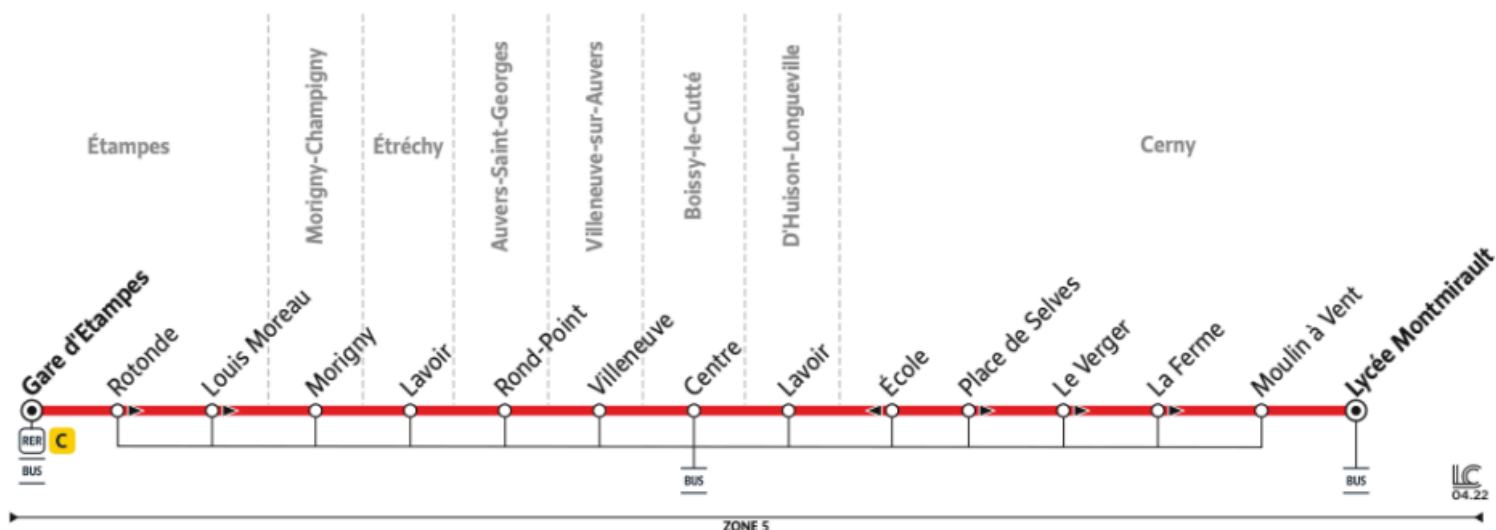

4442

Direction :
CERNY Lycée Montmirault

4442 ÉTAMPES ↔ CERNY

Horaires valables du 2 septembre 2024 au 6 juillet 2025 inclus

Lundi au vendredi en période scolaire uniquement

		Lundi au vendredi en période scolaire uniquement
ÉTAMPES	Gare d'Étampes	6:50
	Rotonde	6:51
	Louis Moreau	6:52
MORIGNY-CHAMPIGNY	Mairie de Morigny-Champigny	6:58
ÉTRÉCHY	Lavoir	7:11
AUVERS-SAINT-GEORGES	Rond-Point CD148/CD17	7:14
VILLENEUVE-SUR-AUVERS	Villeneuve	7:20
BOISSY-LE-CUTTÉ	Centre	7:25
D'HUISSON-LONGUEVILLE	Lavoir	7:32
CERNY	Place de Selves	7:38
	Le Verger	7:39
	La Ferme	7:39
	Moulin à Vent	7:41
	Lycée Montmirault	7:42

@EssonneSO_IDFM

Francillité Ouest Essonne
12/14 Rue des Épinants
91150 ÉTAMPES

01 64 94 55 45

iledefrance-mobilites.fr
Application disponible sur :

îledeFrance
mobilités

4442

Direction :
Gare d'Étampes

4442 ÉTAMPES ↔ CERNY

Horaires valables du 2 septembre 2024 au 6 juillet 2025 inclus

Lundi au vendredi en période scolaire uniquement

		Lundi au vendredi en période scolaire uniquement	
CERNY	Lycée Montmirault	12:35	17:25
	Moulin à Vent	12:36	17:26
	Ecole	12:37	17:27
D'HUISSON-LONGUEVILLE	Lavoir	12:43	17:33
BOISSY-LE-CUTTÉ	Centre	12:51	17:41
VILLENEUVE-SUR-AUVERS	Villeneuve	12:57	17:47
AUVERS-SAINT-GEORGES	Rond-Point CD148/CD17	13:05	17:55
ÉTRÉCHY	Lavoir	13:08	17:58
MORIGNY-CHAMPIGNY	Mairie de Morigny-Champigny	13:20	18:10
ÉTAMPES	Gare d'Étampes	13:26	18:16