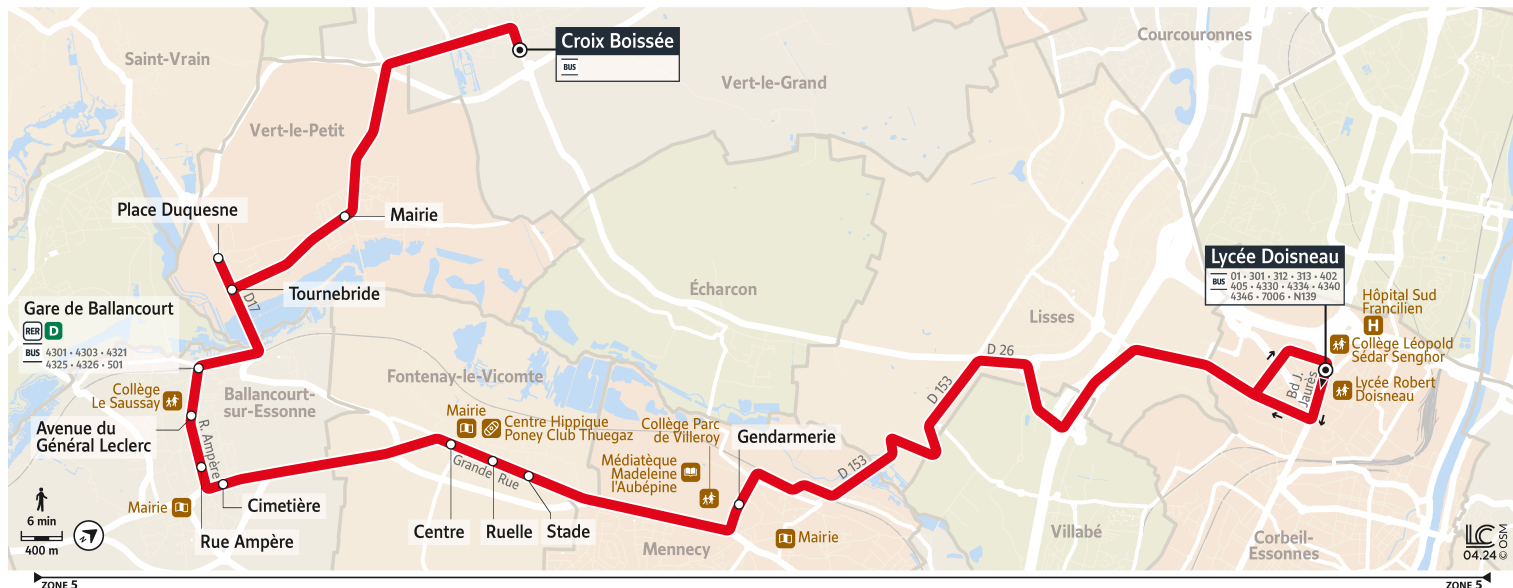

# 4324

Direction :  
**CORBEIL-ESSONNES Lycée Doisneau**

**4324** Vert-le-Grand ↔ Corbeil-Essonnes

Horaires valables du lundi 2 septembre 2024 au dimanche 6 juillet 2025

**Du lundi au vendredi en période scolaire**

<b>VERT-LE-GRAND</b>	Croix Boissée	7:15
<b>VERT-LE-PETIT</b>	Mairie	7:23
	Tournebride	7:26
	Place Duquesne	7:27
<b>BALLANCOURT-SUR-ESSONNE</b>	Gare de Ballancourt	7:33
	Avenue du Général Leclerc	7:34
	Rue Ampère	7:35
	Cimetière	7:36
<b>FONTENAY-LE-VICOMTE</b>	Centre	7:40
	Ruelle	7:41
	Stade	7:42
<b>MENNECY</b>	Gendarmerie	7:48
<b>CORBEIL-ESSONNES</b>	Lycée Doisneau	8:10

# 4324

Direction :  
**CORBEIL-ESSONNES Lycée Doisneau**

**4324** Vert-le-Grand ↔ Corbeil-Essonnes

Horaires valables du lundi 2 septembre 2024 au dimanche 6 juillet 2025

**Samedi en période scolaire**

<b>VERT-LE-GRAND</b>	Croix Boissée	7:31
<b>VERT-LE-PETIT</b>	Mairie	7:38
	Tournebride	7:41
	Place Duquesne	7:42
<b>BALLANCOURT-SUR-ESSONNE</b>	Gare de Ballancourt	7:48
	Avenue du Général Leclerc	7:49
	Rue Ampère	7:50
	Cimetière	7:51
<b>FONTENAY-LE-VICOMTE</b>	Centre	7:55
	Ruelle	7:56
	Stade	7:57
<b>MENECY</b>	Gendarmerie	8:03
<b>CORBEIL-ESSONNES</b>	Lycée Doisneau	8:25