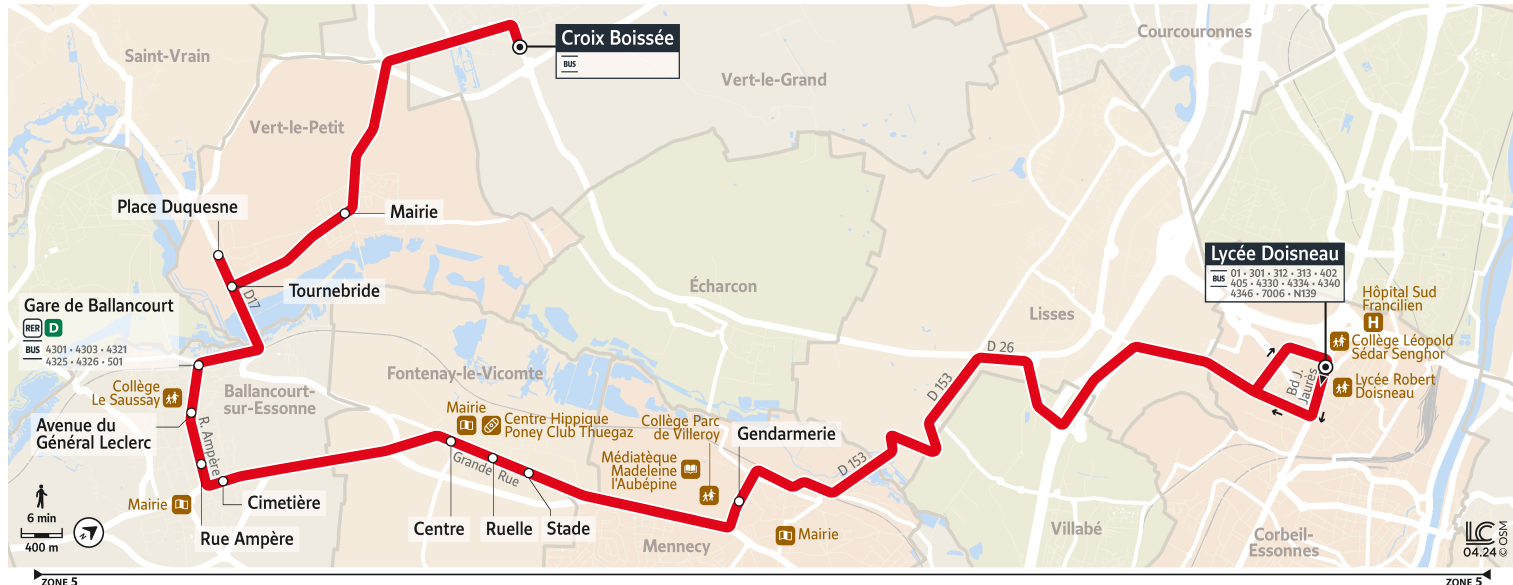

<b>VERT-LE-GRAND</b>	Croix Boissée	7:15
<b>VERT-LE-PETIT</b>	Mairie	7:23
	Tournebride	7:26
	Place Duquesne	7:27
<b>BALLANCOURT-SUR-ESSONNE</b>	Gare de Ballancourt	7:33
	Avenue du Général Leclerc	7:34
	Rue Ampère	7:35
	Cimetière	7:36
<b>FONTENAY-LE-VICOMTE</b>	Centre	7:40
	Ruelle	7:41
	Stade	7:42
<b>MENNECY</b>	Gendarmerie	7:48
<b>CORBEIL-ESSONNES</b>	Lycée Doisneau	8:10

# 4324

Direction :  
**CORBEIL-ESSONNES Lycée Doisneau**

**4324** Vert-le-Grand ↔ Corbeil-Essonnes

Horaires valables du lundi 2 septembre 2024 au dimanche 6 juillet 2025

**Samedi en période scolaire**

<b>VERT-LE-GRAND</b>	Croix Boissée	7:31
<b>VERT-LE-PETIT</b>	Mairie	7:38
	Tournebride	7:41
	Place Duquesne	7:42
<b>BALLANCOURT-SUR-ESSONNE</b>	Gare de Ballancourt	7:48
	Avenue du Général Leclerc	7:49
	Rue Ampère	7:50
	Cimetière	7:51
<b>FONTENAY-LE-VICOMTE</b>	Centre	7:55
	Ruelle	7:56
	Stade	7:57
<b>MENECY</b>	Gendarmerie	8:03
<b>CORBEIL-ESSONNES</b>	Lycée Doisneau	8:25

# 4324

Direction :  
**VERT-LE-GRAND Croix Boissée**

**4324** Vert-le-Grand ↔ Corbeil-Essonnes

Horaires valables du lundi 2 septembre 2024 au dimanche 6 juillet 2025

		Du lundi au vendredi en période scolaire			
<b>CORBEIL-ESSONNES</b>	Lycée Doisneau	12:45	16:00	17:05	18:05
<b>MENNECY</b>	Gendarmerie	13:02	16:17	17:22	18:22
<b>FONTENAY-LE-VICOMTE</b>	Stade	13:05	16:20	17:25	18:25
	Ruelle	13:06	16:21	17:26	18:26
	Centre	13:07	16:22	17:27	18:27
<b>BALLANCOURT-SUR-ESSONNE</b>	Cimetière	13:11	16:27	17:32	18:32
	Rue Ampère	13:12	16:28	17:33	18:33
	Avenue du Général Leclerc	13:13	16:29	17:34	18:34
	Gare de Ballancourt	13:14	16:30	17:35	18:35
<b>VERT-LE-PETIT</b>	Place Duquesne	13:19	16:35	17:40	18:40
	Tournebride	13:20	16:36	17:41	18:41
	Mairie	13:23	16:39	17:44	18:44
<b>VERT-LE-GRAND</b>	Croix Boissée	13:32	16:48	17:53	18:53