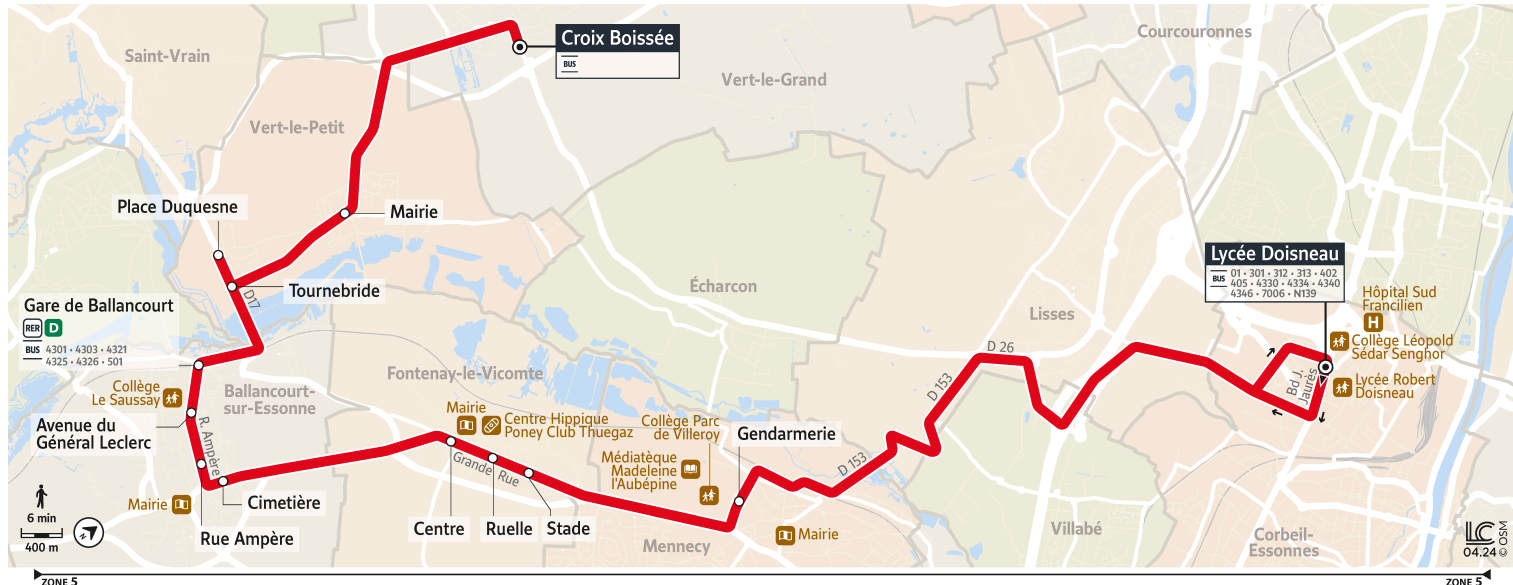

4324

Direction :
VERT-LE-GRAND Croix Boissée

4324 Vert-le-Grand ↔ Corbeil-Essonnes

Horaires valables du lundi 2 septembre 2024 au dimanche 6 juillet 2025

		Samedi en période scolaire
CORBEIL-ESSONNES	Lycée Doisneau	12:45
MENNECY	Gendarmerie	13:02
FONTENAY-LE-VICOMTE	Stade	13:05
	Ruelle	13:06
	Centre	13:07
BALLANCOURT-SUR-ESSONNE	Cimetière	13:11
	Rue Ampère	13:12
	Avenue du Général Leclerc	13:13
	Gare de Ballancourt	13:14
VERT-LE-PETIT	Place Duquesne	13:19
	Tournebride	13:20
	Mairie	13:23
VERT-LE-GRAND	Croix Boissée	13:32

Note(s) de renvoi :

- : Circule uniquement le mercredi en période scolaire
- : Circule le lundi, mardi, jeudi et vendredi en période scolaire