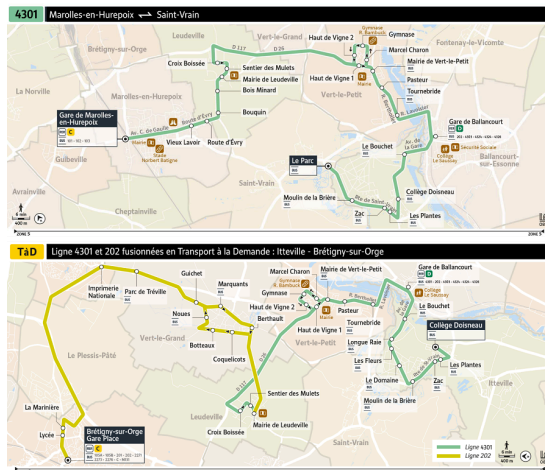

4301

Direction :
MAROLLES-EN-HUREPOIX Gare de Marolles

Horaires valables du lundi 8 juillet 2024 au dimanche 1er septembre 2024

		Samedi				
SAINT-VRAIN	Le Parc					
ITTEVILLE	Moulin de la Brière					
	ZAC					
	Les Plantes					
	Collège Doisneau	9:41	11:57	14:40	16:40	19:12
	Le Bouchet					
	Les Plantes	9:42	11:58	14:41	16:41	19:13
	ZAC	9:42	11:58	14:41	16:41	19:13
	Moulin de la Brière	9:43	11:59	14:42	16:42	19:14
	Le Domaine	9:44	12:00	14:43	16:43	19:15
	Les Fleurs	9:45	12:01	14:44	16:44	19:16
	Longue Raie	9:46	12:02	14:45	16:45	19:17
	Le Bouchet	9:47	12:03	14:46	16:46	19:18
BALLANCOURT-SUR-ESSONNE	Gare de Ballancourt	9:48	12:04	14:47	16:47	19:19
VERT-LE-PETIT	Tournebride	9:51	12:07	14:50	16:50	19:22
	Pasteur	9:52	12:08	14:51	16:52	19:24
	Mairie	9:53	12:09	14:52	16:53	19:25
	Marcel Charon	9:55	12:11	14:54	16:55	19:27
	Gymnase	9:56	12:12	14:55	16:56	19:28
	Haut de Vigne	9:57	12:13	14:56	16:57	19:29
LEUDEVILLE	Croix Boissée	10:04	12:20	15:03	17:04	19:36
	Sentier des Mulets	10:05	12:21	15:04	17:05	19:37
	Mairie	10:05	12:21	15:04	17:05	19:37
	Bois Minard					
	Bouquin					
	Route d'Evry					
MAROLLES-EN-HUREPOIX	Vieux Lavoir					
	Gare de Marolles					
VERT-LE-GRAND	Coquelicots	10:09	12:25	15:08	17:09	19:41
	Botteaux	10:10	12:26	15:09	17:10	19:42
	Noues	10:12	12:28	15:11	17:12	19:44
	Guichet	10:13	12:29	15:12	17:13	19:45
	Parc de Tréville	10:17	12:33	15:16	17:17	19:49
BONDOUFLE	Imprimerie Nationale	10:20	12:36	15:19	17:20	19:52
BRÉTIGNY-SUR-ORGE	La Marinière	10:28	12:44	15:27	17:28	20:00
	Lycée	10:28	12:44	15:27	17:28	20:00
	Gare Place	10:31	12:47	15:30	17:31	20:03

Note(s) de renvoi :

TàD Départ sur réservation uniquement. Réservez votre trajet sur l'Appli TàD Île-de-France Mobilités, le site tad.iledefrance-mobilites.fr ou par téléphone au 09 70 80 96 63.