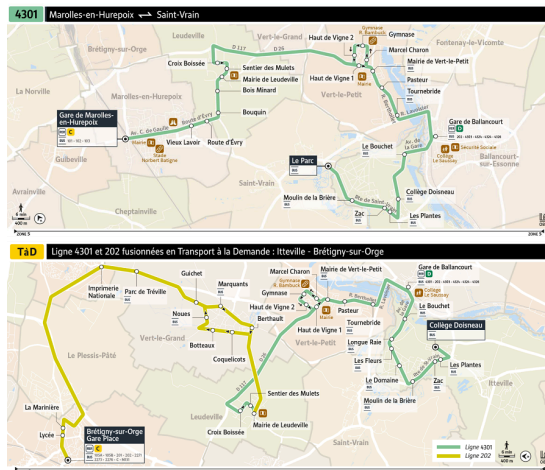

4301

Direction :

MAROLLES-EN-HUREPOIX Gare de Marolles

Horaires valables du lundi 8 juillet 2024 au dimanche 1er septembre 2024

		Du lundi au vendredi							
SAINT-VRAIN	Le Parc		16:05	16:37	17:42	18:12	18:28	19:28	19:58
ITTEVILLE	Moulin de la Brière		16:06	16:38	17:43	18:13	18:29	19:29	19:59
	ZAC		16:07	16:39	17:44	18:14	18:30	19:30	20:00
	Les Plantes		16:07	16:39	17:44	18:14	18:30	19:30	20:00
	Collège Doisneau	14:38	16:08	16:40	17:45	18:15	18:31	19:31	20:01
	Le Bouchet		16:11	16:43	17:48	18:18	18:33	19:33	20:03
	Les Plantes	14:39							
	ZAC	14:39							
	Moulin de la Brière	14:40							
	Le Domaine	14:41							
	Les Fleurs	14:42							
Longue Raie	14:43								
Le Bouchet	14:44								
BALLANCOURT-SUR-ESSONNE	Gare de Ballancourt	14:45	16:13	16:45	17:50	18:20	18:35	19:35	20:05
VERT-LE-PETIT	Tournebride	14:48	16:16	16:48	17:53	18:23	18:38	19:38	20:08
	Pasteur	14:49	16:18	16:50	17:55	18:25	18:39	19:39	20:09
	Mairie	14:50	16:19	16:51	17:56	18:26	18:40	19:40	20:10
	Marcel Charon	14:52	16:21	16:53	17:58	18:28	18:42	19:42	20:12
	Gymnase	14:53	16:22	16:54	17:59	18:29	18:43	19:43	20:13
Haut de Vigne	14:54	16:24	16:56	18:01	18:31	18:45	19:45	20:15	
LEUDEVILLE	Croix Boissée	15:01	16:29	17:01	18:05	18:35	18:49	19:49	20:19
	Sentier des Mulets	15:02	16:30	17:02	18:05	18:35	18:49	19:49	20:19
	Mairie	15:02	16:30	17:02	18:05	18:35	18:49	19:49	20:19
	Bois Minard		16:31	17:03	18:06	18:36	18:50	19:50	20:20
	Bouquin		16:32	17:05	18:08	18:37	18:51	19:51	20:21
Route d'Evry		16:33	17:06	18:09	18:38	18:52	19:52	20:22	
MAROLLES-EN-HUREPOIX	Vieux Lavoir		16:34	17:07	18:10	18:39	18:53	19:53	20:23
	Gare de Marolles		16:39	17:12	18:15	18:44	18:58	19:58	20:28
VERT-LE-GRAND	Coquelicots	15:06							
	Botteaux	15:07							
	Noues	15:09							
	Guichet	15:10							
	Parc de Tréville	15:14							
BONDOUFLE	Imprimerie Nationale	15:17							
BRÉTIGNY-SUR-ORGE	La Marinière	15:25							
	Lycée	15:25							
	Gare Place	15:28							

Note(s) de renvoi :

TàD Départ sur réservation uniquement. Réservez votre trajet sur l'Appli TàD Île-de-France Mobilités, le site tad.iledefrance-mobilites.fr ou par téléphone au 09 70 80 96 63.