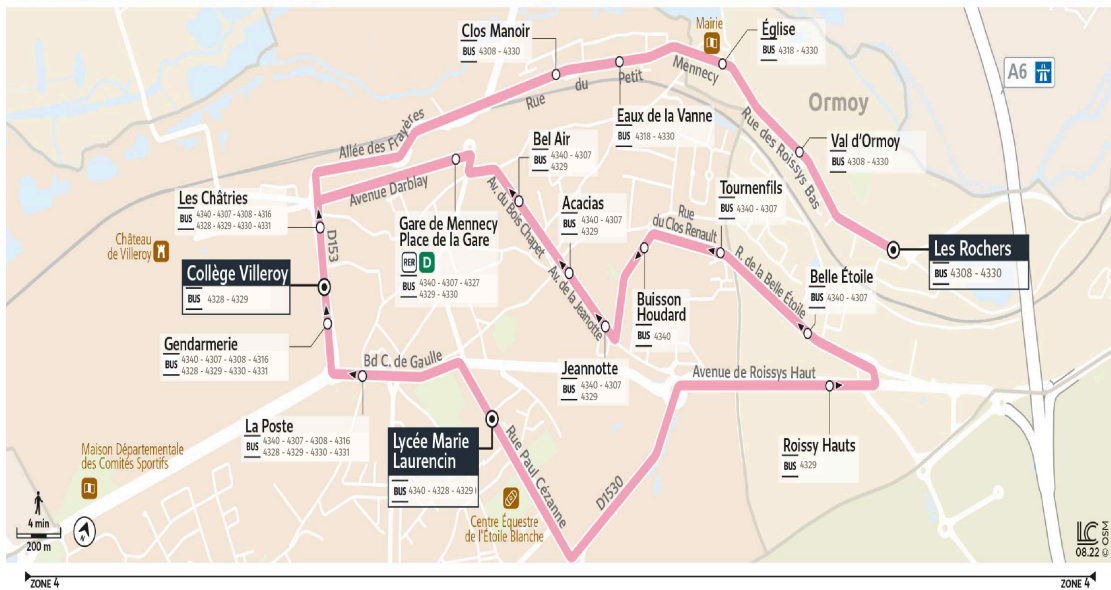

4327

Direction :
MENNECY Collège Villeroy

4327 Mennecy Collège Villeroy ↔ Ormoy Les Rochers

Horaires valables du lundi 2 septembre 2024 au dimanche 6 juillet 2025

		Du lundi au vendredi en période scolaire	
ORMOY	Les Rochers	7:45	8:45
	Val d'Ormoy	7:46	8:46
	Eglise	7:47	8:47
MENNECY	Eaux de la Vanne	7:51	8:51
	Clos Manoir	7:54	8:54
	Gare de Mennecy Place de la Gare	7:56	8:56
	Bel Air	7:58	8:58
	Acacias	7:59	8:59
	Jeannotte	8:00	9:00
	Buisson Houdard	8:01	9:01
	Tournefil	8:02	9:02
	ORMOY	Belle Etoile	8:03
MENNECY	Lycée Marie Laurencin	8:07	9:07
	La Poste	8:10	9:10
	Gendarmerie	8:11	9:11
	Les Chatries	8:12	9:12
	Collège Villeroy	8:14	9:14

4327

Direction :
MENNECY Collège Villeroy

4327 Mennecy Collège Villeroy ↔ Ormoy Les Rochers

Horaires valables du lundi 2 septembre 2024 au dimanche 6 juillet 2025

		Samedi en période scolaire	
ORMOY	Les Rochers	7:55	8:55
	Val d'Ormoy	7:56	8:56
	Eglise	7:57	8:57
MENNECY	Eaux de la Vanne	8:02	9:02
	Clos Manoir	8:05	9:05
	Gare de Mennecy Place de la Gare	8:06	9:06
	Bel Air	8:08	9:08
	Acacias	8:09	9:09
	Jeannotte	8:10	9:10
	Buisson Houdard	8:11	9:11
	Tournenfil	8:12	9:12
ORMOY	Belle Etoile	8:13	9:13
	Roissy Haut	8:13	9:13
MENNECY	Lycée Marie Laurencin	8:17	9:17
	La Poste		
	Gendarmerie		
	Les Châtriers		
	Collège Villeroy		

Note(s) de renvoi :

- : Circule le lundi, mardi, jeudi et vendredi en période scolaire
- : Circule uniquement le mercredi en période scolaire

4327

Direction :
ORMOY Les Rochers

4327 Mennecey Collège Villeroy ↔ Ormoy Les Rochers