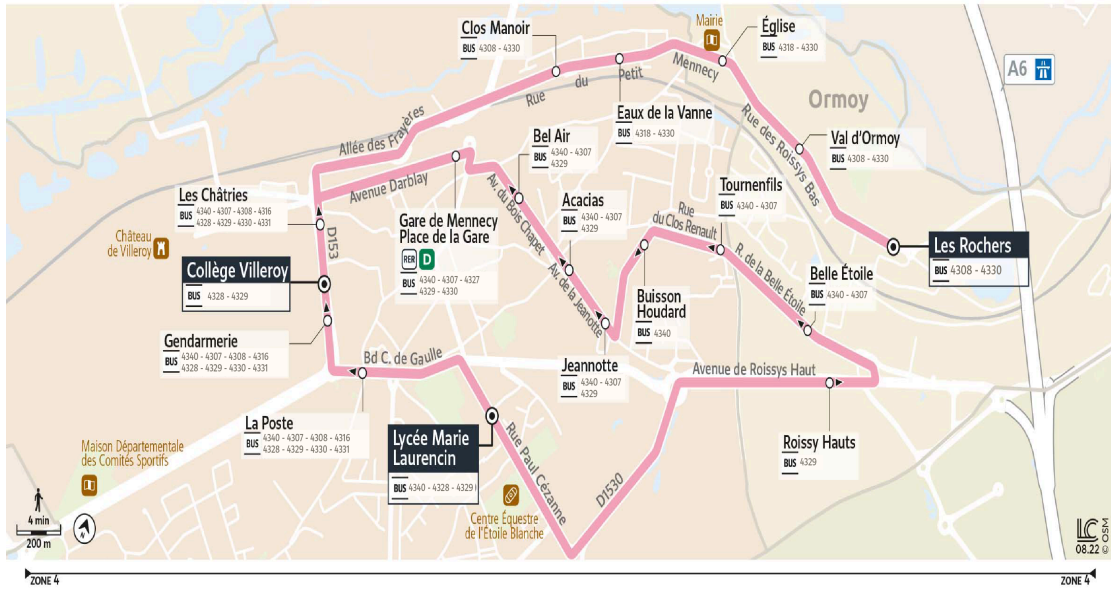

4327

Direction :
ORMOY Les Rochers

4327 Mennecy Collège Villeroy ↔ Ormoy Les Rochers

Horaires valables du lundi 2 septembre 2024 au dimanche 6 juillet 2025

Du lundi au vendredi en période scolaire

		Du lundi au vendredi en période scolaire			
MENNECY	Lycée Marie Laurencin	12:40	16:05	17:10	18:05
	La Poste	12:42	16:07	17:12	18:07
	Gendarmerie	12:43	16:08	17:13	18:08
	Les Chatries	12:44	16:09	17:14	18:09
	Gare de Mennecy Place de la Gare	12:47	16:12	17:17	18:12
	Bel Air	12:48	16:13	17:18	18:13
	Acacias	12:49	16:14	17:19	18:14
	Jeannotte	12:50	16:15	17:20	18:15
	Buisson Houdard	12:51	16:16	17:21	18:16
	Tournefil	12:52	16:17	17:22	18:17
ORMOY	Belle Etoile	12:55	16:20	17:25	18:20
	Roissy Haut	12:56	16:21	17:26	18:21
MENNECY	Clos Manoir	13:02	16:27	17:32	18:27
	Eaux de la Vanne	13:03	16:28	17:33	18:28
ORMOY	Eglise	13:05	16:30	17:35	18:30
	Val d'Ormoy	13:05	16:30	17:35	18:30
	Les Rochers	13:06	16:31	17:36	18:31

Note(s) de renvoi :

- : Circule le lundi, mardi, jeudi et vendredi en période scolaire
- : Circule uniquement le mercredi en période scolaire

4327

Direction :
ORMOY Les Rochers

4327 Mennecey Collège Villeroy ↔ Ormoy Les Rochers

Horaires valables du lundi 2 septembre 2024 au dimanche 6 juillet 2025

		Samedi en période scolaire	
MENNECY	Lycée Marie Laurencin		12:35
	La Poste		12:37
	Gendarmerie		12:38
	Les Chatries		12:39
	Gare de Mennecey Place de la Gare		12:42
	Bel Air		12:43
	Acacias		12:44
	Jeannotte		12:45
	Buisson Houdard		12:46
	Tournenfil		12:47
ORMOY	Belle Etoile		12:50
	Roissy Haut		12:51
MENNECY	Clos Manoir		12:57
	Eaux de la Vanne		12:58
ORMOY	Eglise		13:00
	Val d'Ormoy		13:00
	Les Rochers		13:01

Note(s) de renvoi :

-  : Circule le lundi, mardi, jeudi et vendredi en période scolaire
-  : Circule uniquement le mercredi en période scolaire