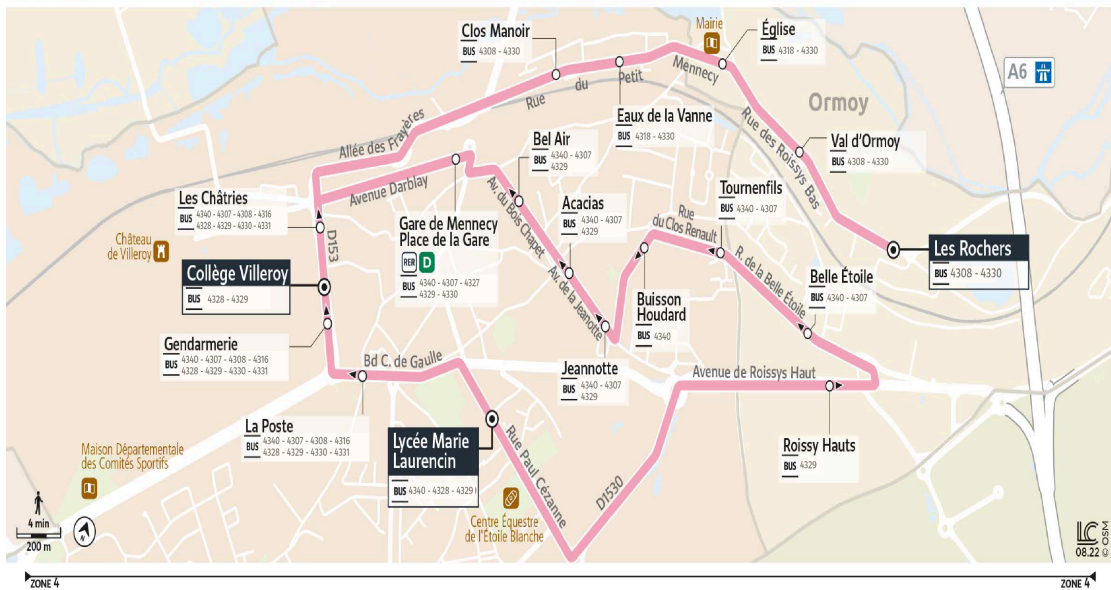

4327

Direction :
MENNECY Collège Villeroy

4327 Mennecy Collège Villeroy ↔ Ormoy Les Rochers

Horaires valables du lundi 2 septembre 2024 au dimanche 6 juillet 2025

		Samedi en période scolaire	
ORMOY	Les Rochers	7:55	8:55
	Val d'Ormoy	7:56	8:56
	Eglise	7:57	8:57
MENNECY	Eaux de la Vanne	8:02	9:02
	Clos Manoir	8:05	9:05
	Gare de Mennecy Place de la Gare	8:06	9:06
	Bel Air	8:08	9:08
	Acacias	8:09	9:09
	Jeannotte	8:10	9:10
	Buisson Houdard	8:11	9:11
	Tournenfil	8:12	9:12
ORMOY	Belle Etoile	8:13	9:13
	Roissy Haut	8:13	9:13
MENNECY	Lycée Marie Laurencin	8:17	9:17
	La Poste		
	Gendarmerie		
	Les Châtriers		
	Collège Villeroy		

4327

Direction :
ORMOY Les Rochers

4327 Mennecy Collège Villeroy ↔ Ormoy Les Rochers

Horaires valables du lundi 2 septembre 2024 au dimanche 6 juillet 2025

Du lundi au vendredi en période scolaire

		Du lundi au vendredi en période scolaire			
MENNECY	Lycée Marie Laurencin	12:40	16:05	17:10	18:05
	La Poste	12:42	16:07	17:12	18:07
	Gendarmerie	12:43	16:08	17:13	18:08
	Les Chatries	12:44	16:09	17:14	18:09
	Gare de Mennecy Place de la Gare	12:47	16:12	17:17	18:12
	Bel Air	12:48	16:13	17:18	18:13
	Acacias	12:49	16:14	17:19	18:14
	Jeannotte	12:50	16:15	17:20	18:15
	Buisson Houdard	12:51	16:16	17:21	18:16
	Tournefil	12:52	16:17	17:22	18:17
ORMOY	Belle Etoile	12:55	16:20	17:25	18:20
	Roissy Haut	12:56	16:21	17:26	18:21
MENNECY	Clos Manoir	13:02	16:27	17:32	18:27
	Eaux de la Vanne	13:03	16:28	17:33	18:28
ORMOY	Eglise	13:05	16:30	17:35	18:30
	Val d'Ormoy	13:05	16:30	17:35	18:30
	Les Rochers	13:06	16:31	17:36	18:31

Note(s) de renvoi :

- : Circule le lundi, mardi, jeudi et vendredi en période scolaire
- : Circule uniquement le mercredi en période scolaire

4327

Direction :
ORMOY Les Rochers

4327 Mennecey Collège Villeroy ↔ Ormoy Les Rochers