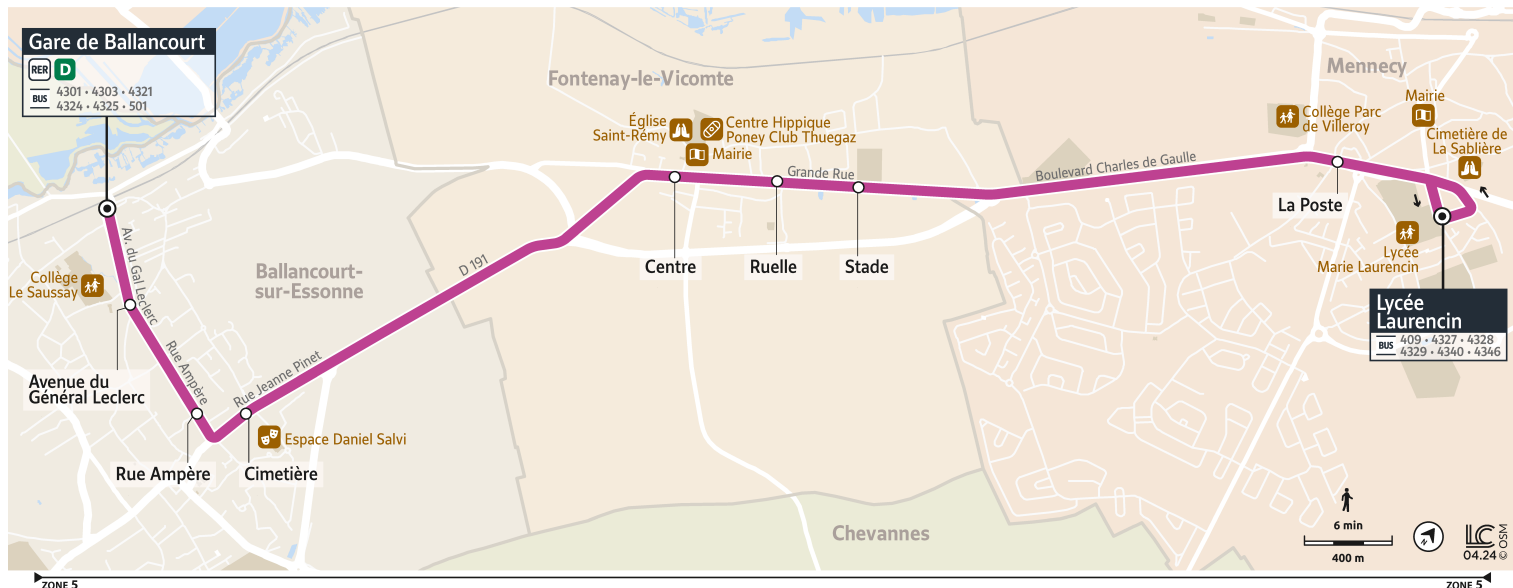

# 4326

Direction :  
**MENNECY Lycée Marie Laurencin**

**4326** Ballancourt-sur-Essonne ↔ Mennecy

Horaires valables du lundi 2 septembre 2024 au dimanche 6 juillet 2025

**Du lundi au vendredi en période scolaire**

<b>BALLANCOURT-SUR-ESSONNE</b>	Gare de Ballancourt	8:00	9:00
	Avenue du Général Leclerc	8:02	9:02
	Rue Ampère	8:04	9:04
	Cimetière	8:05	9:05
<b>FONTENAY-LE-VICOMTE</b>	Centre	8:11	9:11
	Ruelle	8:12	9:12
	Stade	8:13	9:13
<b>MENNECY</b>	La Poste	8:21	9:18
	Lycée Laurencin	8:23	9:20

# 4326

Direction :  
**MENNECY Lycée Marie Laurencin**

4326 Ballancourt-sur-Essonne ↔ Mennecy

Horaires valables du lundi 2 septembre 2024 au dimanche 6 juillet 2025

		Samedi en période scolaire	
<b>BALLANCOURT-SUR-ESSONNE</b>	Gare de Ballancourt	7:59	9:00
	Avenue du Général Leclerc	8:01	9:02
	Rue Ampère	8:03	9:04
	Cimetière	8:04	9:05
<b>FONTENAY-LE-VICOMTE</b>	Centre	8:10	9:11
	Ruelle	8:11	9:12
	Stade	8:12	9:13
<b>MENNECY</b>	La Poste	8:17	9:18
	Lycée Laurencin	8:18	9:19

# 4326

Direction :

**BALLANCOURT-SUR-ESSONNE Gare de Ballancourt**

4326 Ballancourt-sur-Essonne ↔ Menacey

Horaires valables du lundi 2 septembre 2024 au dimanche 6 juillet 2025

		Du lundi au vendredi en période scolaire			
MENECY	Lycée Laurencin	12:41	16:10	17:10	18:10
	La Poste	12:43	16:12	17:12	18:12
FONTENAY-LE-VICOMTE	Stade	12:49	16:18	17:18	18:18
	Ruelle	12:50	16:19	17:19	18:19
	Centre	12:51	16:20	17:20	18:21
BALLANCOURT-SUR-ESSONNE	Cimetière	12:56	16:26	17:26	18:27
	Rue Ampère	12:57	16:28	17:27	18:28
	Avenue du Général Leclerc	12:59	16:33	17:29	18:30
	Gare de Ballancourt	13:01	16:36	17:30	18:31