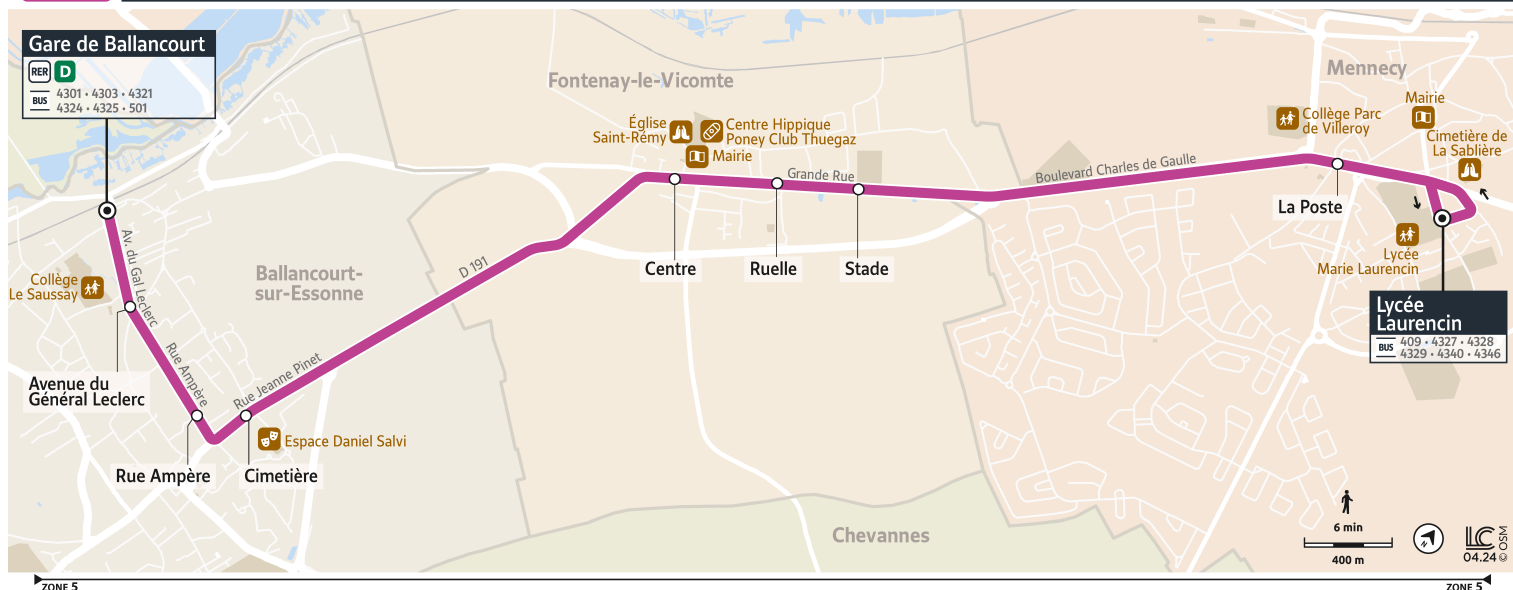

# 4326

Direction :  
**MENNECY Lycée Marie Laurencin**

**4326** Ballancourt-sur-Essonne ↔ Mennecy

Horaires valables du lundi 2 septembre 2024 au dimanche 6 juillet 2025

**Du lundi au vendredi en période scolaire**

<b>BALLANCOURT-SUR-ESSONNE</b>	Gare de Ballancourt	8:00	9:00
	Avenue du Général Leclerc	8:02	9:02
	Rue Ampère	8:04	9:04
	Cimetière	8:05	9:05
<b>FONTENAY-LE-VICOMTE</b>	Centre	8:11	9:11
	Ruelle	8:12	9:12
	Stade	8:13	9:13
<b>MENNECY</b>	La Poste	8:21	9:18
	Lycée Laurencin	8:23	9:20

# 4326

Direction :  
**MENNECY Lycée Marie Laurencin**

4326 Ballancourt-sur-Essonne ↔ Mennecy

Horaires valables du lundi 2 septembre 2024 au dimanche 6 juillet 2025

		Samedi en période scolaire	
<b>BALLANCOURT-SUR-ESSONNE</b>	Gare de Ballancourt	7:59	9:00
	Avenue du Général Leclerc	8:01	9:02
	Rue Ampère	8:03	9:04
	Cimetière	8:04	9:05
<b>FONTENAY-LE-VICOMTE</b>	Centre	8:10	9:11
	Ruelle	8:11	9:12
	Stade	8:12	9:13
<b>MENNECY</b>	La Poste	8:17	9:18
	Lycée Laurencin	8:18	9:19

# 4326

Direction :

**BALLANCOURT-SUR-ESSONNE Gare de Ballancourt**

4326 Ballancourt-sur-Essonne ↔ Menacey

Horaires valables du lundi 2 septembre 2024 au dimanche 6 juillet 2025

		Du lundi au vendredi en période scolaire			
MENECY	Lycée Laurencin	12:41	16:10	17:10	18:10
	La Poste	12:43	16:12	17:12	18:12
FONTENAY-LE-VICOMTE	Stade	12:49	16:18	17:18	18:18
	Ruelle	12:50	16:19	17:19	18:19
	Centre	12:51	16:20	17:20	18:21
BALLANCOURT-SUR-ESSONNE	Cimetière	12:56	16:26	17:26	18:27
	Rue Ampère	12:57	16:28	17:27	18:28
	Avenue du Général Leclerc	12:59	16:33	17:29	18:30
	Gare de Ballancourt	13:01	16:36	17:30	18:31