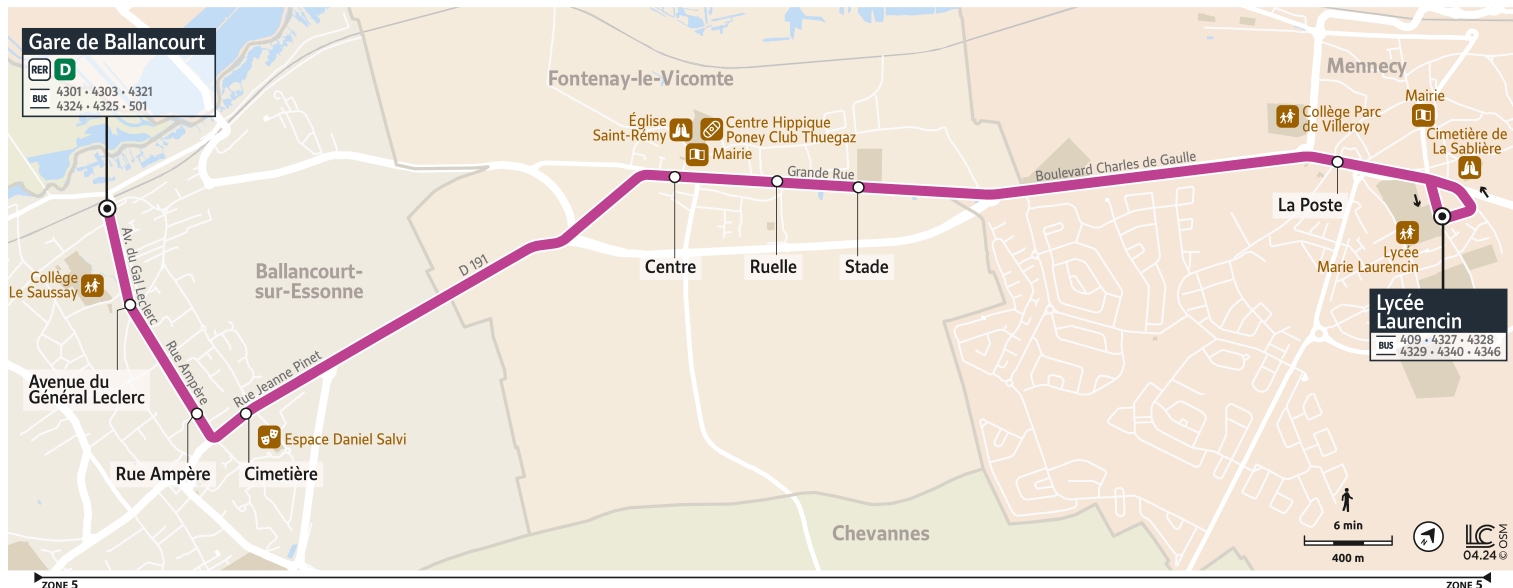

<b>BALLANCOURT-SUR-ESSONNE</b>	Gare de Ballancourt	8:00	9:00
	Avenue du Général Leclerc	8:02	9:02
	Rue Ampère	8:04	9:04
	Cimetière	8:05	9:05
<b>FONTENAY-LE-VICOMTE</b>	Centre	8:11	9:11
	Ruelle	8:12	9:12
	Stade	8:13	9:13
<b>MENNECY</b>	La Poste	8:21	9:18
	Lycée Laurencin	8:23	9:20

# 4326

Direction :

**BALLANCOURT-SUR-ESSONNE Gare de Ballancourt**

4326 Ballancourt-sur-Essonne ↔ Menacey

Horaires valables du lundi 2 septembre 2024 au dimanche 6 juillet 2025

		Du lundi au vendredi en période scolaire			
MENECY	Lycée Laurencin	12:41	16:10	17:10	18:10
	La Poste	12:43	16:12	17:12	18:12
FONTENAY-LE-VICOMTE	Stade	12:49	16:18	17:18	18:18
	Ruelle	12:50	16:19	17:19	18:19
	Centre	12:51	16:20	17:20	18:21
BALLANCOURT-SUR-ESSONNE	Cimetière	12:56	16:26	17:26	18:27
	Rue Ampère	12:57	16:28	17:27	18:28
	Avenue du Général Leclerc	12:59	16:33	17:29	18:30
	Gare de Ballancourt	13:01	16:36	17:30	18:31

**Note(s) de renvoi :**

 : Circule le lundi, mardi, jeudi et vendredi

 : Circule uniquement le mercredi

# 4326

Direction :

**BALLANCOURT-SUR-ESSONNE Gare de Ballancourt**

**4326** Ballancourt-sur-Essonne ↔ Menecy

Horaires valables du lundi 2 septembre 2024 au dimanche 6 juillet 2025

		Samedi en période scolaire	
<b>MENECY</b>	Lycée Laurencin		12:40
	La Poste		12:42
<b>FONTENAY-LE-VICOMTE</b>	Stade		12:48
	Ruelle		12:49
	Centre		12:50
<b>BALLANCOURT-SUR-ESSONNE</b>	Cimetière		12:55
	Rue Ampère		12:56
	Avenue du Général Leclerc		12:58
	Gare de Ballancourt		13:00