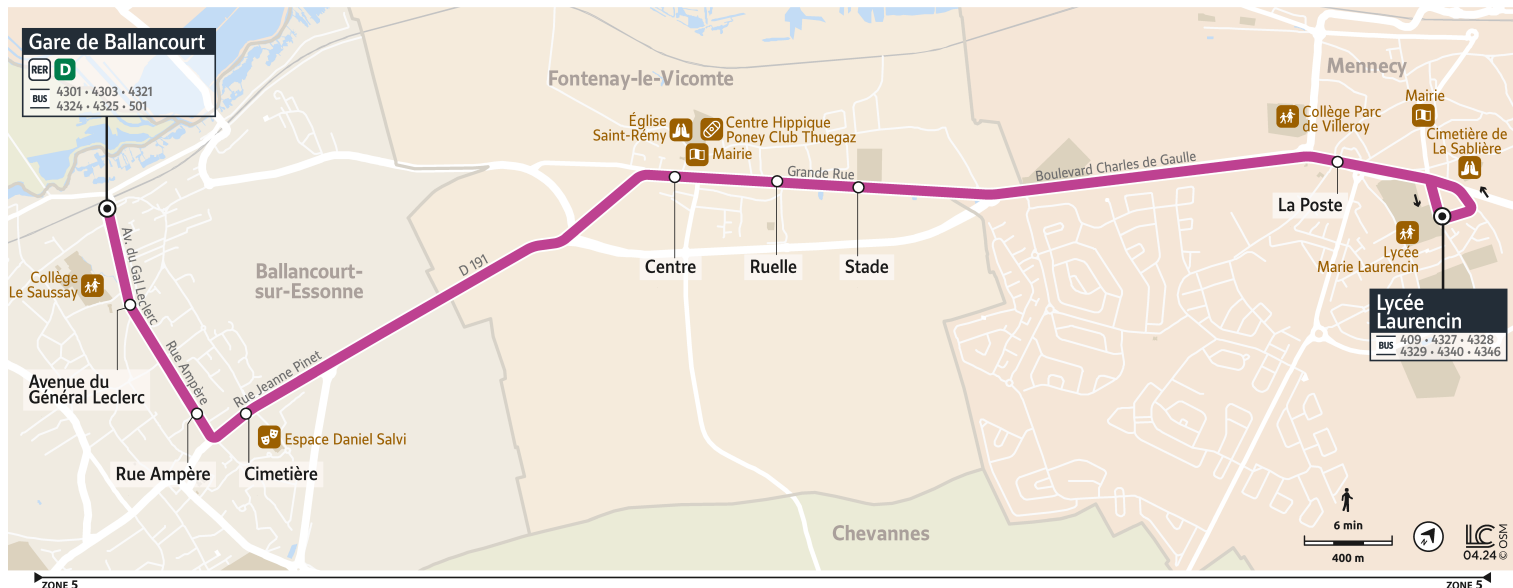

<b>BALLANCOURT-SUR-ESSONNE</b>	Gare de Ballancourt	8:00	9:00
	Avenue du Général Leclerc	8:02	9:02
	Rue Ampère	8:04	9:04
	Cimetière	8:05	9:05
<b>FONTENAY-LE-VICOMTE</b>	Centre	8:11	9:11
	Ruelle	8:12	9:12
	Stade	8:13	9:13
<b>MENNECY</b>	La Poste	8:21	9:18
	Lycée Laurencin	8:23	9:20

# 4326

Direction :  
**MENNECY Lycée Marie Laurencin**

4326 Ballancourt-sur-Essonne ↔ Mennecy

Horaires valables du lundi 2 septembre 2024 au dimanche 6 juillet 2025

		Samedi en période scolaire	
<b>BALLANCOURT-SUR-ESSONNE</b>	Gare de Ballancourt	7:59	9:00
	Avenue du Général Leclerc	8:01	9:02
	Rue Ampère	8:03	9:04
	Cimetière	8:04	9:05
<b>FONTENAY-LE-VICOMTE</b>	Centre	8:10	9:11
	Ruelle	8:11	9:12
	Stade	8:12	9:13
<b>MENNECY</b>	La Poste	8:17	9:18
	Lycée Laurencin	8:18	9:19

# 4326

Direction :

**BALLANCOURT-SUR-ESSONNE Gare de Ballancourt**

4326 Ballancourt-sur-Essonne ↔ Menacey

Horaires valables du lundi 2 septembre 2024 au dimanche 6 juillet 2025

		Du lundi au vendredi en période scolaire			
MENECY	Lycée Laurencin	12:41	16:10	17:10	18:10
	La Poste	12:43	16:12	17:12	18:12
FONTENAY-LE-VICOMTE	Stade	12:49	16:18	17:18	18:18
	Ruelle	12:50	16:19	17:19	18:19
	Centre	12:51	16:20	17:20	18:21
BALLANCOURT-SUR-ESSONNE	Cimetière	12:56	16:26	17:26	18:27
	Rue Ampère	12:57	16:28	17:27	18:28
	Avenue du Général Leclerc	12:59	16:33	17:29	18:30
	Gare de Ballancourt	13:01	16:36	17:30	18:31

**Note(s) de renvoi :**

 : Circule le lundi, mardi, jeudi et vendredi

 : Circule uniquement le mercredi