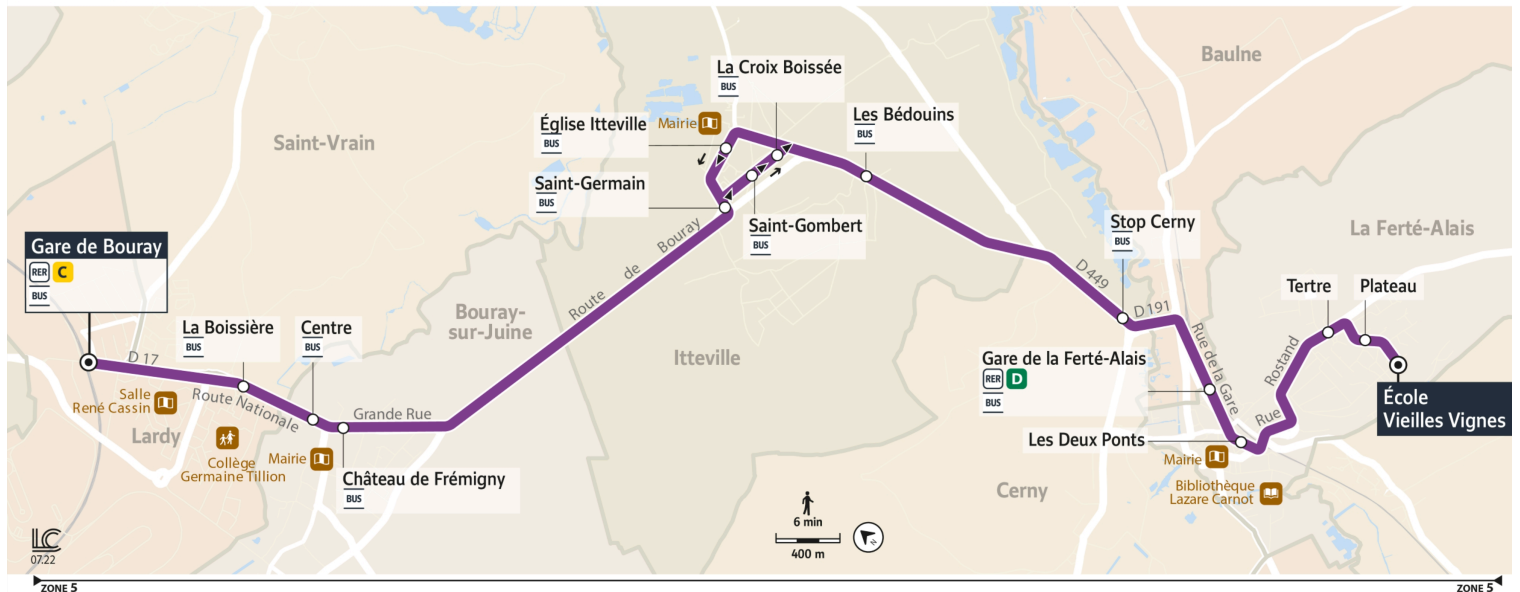

4316

Direction :
LA FERTE-ALLAIS Ecole Vieilles Vignes

4316 Lardy ↔ La Ferté-Alais

Horaires valables du lundi 8 juillet 2024 au dimanche 1er septembre 2024

Du lundi au vendredi

LARDY	Gare de Bouray	6:17	7:18	7:51	15:52	16:37	16:52	17:40	18:09	18:39	19:08	19:28	19:47
	La Boissière	6:19	7:20	7:53	15:54	16:39	16:54	17:42	18:11	18:41	19:10	19:30	19:49
BOURAY-SUR-JUINE	Centre	6:20	7:21	7:54	15:55	16:40	16:55	17:43	18:12	18:42	19:11	19:31	19:50
	Château de Frémigny	6:21	7:22	7:55	15:56	16:41	16:56	17:44	18:13	18:43	19:12	19:32	19:51
ITTEVILLE	Saint Germain	6:25	7:26	7:59	16:00	16:45	17:00	17:48	18:17	18:47	19:16	19:36	19:55
	Saint Gombert	6:25	7:26	7:59	16:00	16:45	17:00	17:48	18:17	18:47	19:16	19:36	19:55
	La Croix Boissée	6:26	7:27	8:00	16:01	16:46	17:01	17:49	18:18	18:48	19:17	19:37	19:56
	Les Bédouins	6:27	7:28	8:01	16:02	16:47	17:02	17:50	18:19	18:49	19:18	19:38	19:57
CERNY	Stop Cerny	6:30	7:31	8:04	16:05	16:50	17:05	17:53	18:22	18:52	19:21	19:41	20:00
LA FERTÉ-ALAI	GARE DE LA FERTE ALAIS	6:32	7:33	8:06	16:07	16:52	17:07	17:55	18:24	18:54	19:23	19:43	20:02
	Les Deux Ponts	6:33	7:34	8:07	16:08	16:53	17:08	17:56	18:25	18:55	19:24	19:44	20:03
	Tertre	6:36	7:37	8:10	16:11	16:56	17:11	17:59	18:28	18:58	19:27	19:47	20:06
	Plateau	6:37	7:38	8:11	16:12	16:57	17:12	18:00	18:29	18:59	19:28	19:48	20:07
	Ecole Vieilles Vignes	6:38	7:39	8:12	16:13	16:58	17:13	18:01	18:30	19:00	19:29	19:49	20:08