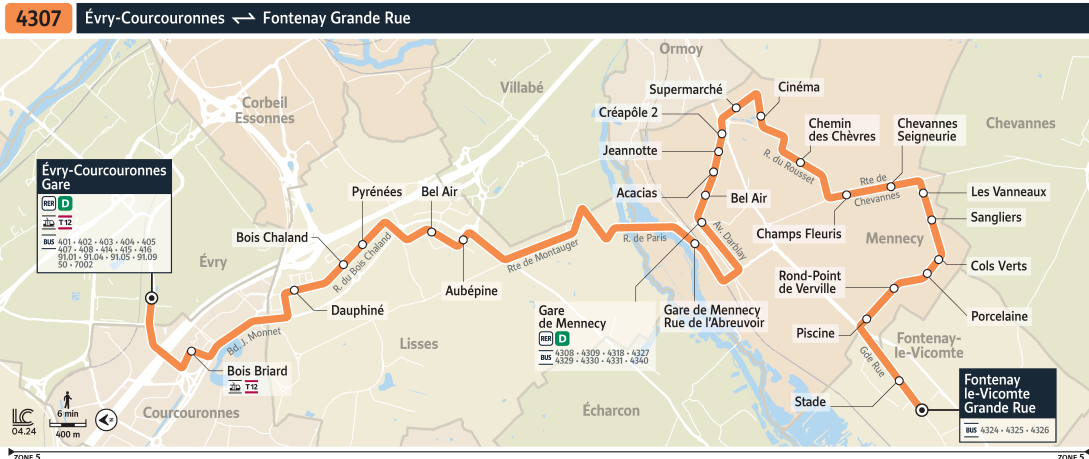

4307

Direction :
FONTENAY-LE-VICOMTE Grande Rue

Horaires valables du lundi 2 septembre 2024 au dimanche 6 juillet 2025

hors période des Jeux Paralympiques.

Du lundi au vendredi

		17:35	17:46	18:01	18:17	18:34	18:49	19:05	19:19	19:35	19:50
ÉVRY-COURCOURONNES	Evry-Courcouronnes Gare	17:35	17:46	18:01	18:17	18:34	18:49	19:05	19:19	19:35	19:50
	Bois Briard	17:42	17:53	18:07	18:23	18:40	18:55	19:11	19:24	19:40	19:55
LISSÉS	Dauphiné	17:46	17:57	18:11	18:27	18:44	18:58	19:14	19:27	19:43	19:58
	Bois Chaland	17:47	17:58	18:12	18:28	18:45	18:59	19:15	19:28	19:44	19:59
	Pyrénées	17:48	17:59	18:13	18:29	18:46	19:00	19:15	19:28	19:44	19:59
	Bel Air	17:50	18:01	18:15	18:31	18:48	19:02	19:17	19:30	19:46	20:01
	Aubépine	17:51	18:02	18:16	18:31	18:48	19:02	19:17	19:30	19:46	20:01
MENNECEY	Gare de Mennecey Rue de l'Abreuvoir	17:56	18:07	18:21	18:36	18:53	19:07	19:22	19:35	19:51	20:06
	Gare de Mennecey Place de la Gare	18:01	18:12	18:26	18:41	18:57	19:11	19:27	19:40	19:56	20:11
	Bel Air	18:03	18:14	18:28	18:42	18:59	19:13	19:29	19:42	19:58	20:13
	Acacias	18:04	18:15	18:29	18:43	19:00	19:14	19:30	19:43	19:59	20:14
	Jeannotte	18:04	18:15	18:29	18:44	19:00	19:14	19:30	19:43	19:59	20:14
	Créapôle 2	18:05	18:16	18:30	18:45	19:01	19:15	19:31	19:44	20:00	20:15
	Supermarché	18:07	18:18	18:32	18:46	19:03	19:17	19:33	19:46	20:02	20:17
	Cinéma	18:08	18:19	18:33	18:47	19:04	19:18	19:34	19:47	20:03	20:18
	Chemin des Chèvres	18:11	18:22	18:36	18:50	19:07	19:20	19:36	19:49	20:05	20:20
	Champs Fleuris	18:12	18:23	18:37	18:51	19:08	19:21	19:37	19:50	20:06	20:21
	Chevannes-Seigneurie	18:13	18:24	18:38	18:52	19:09	19:22	19:38	19:51	20:07	20:22
	Les Vanneaux	18:15	18:26	18:39	18:54	19:12	19:23	19:39	19:52	20:08	20:23
	Sangliers	18:15	18:26	18:39	18:54	19:12	19:24	19:40	19:53	20:09	20:24
	Cols Verts	18:16	18:27	18:40	18:55	19:14	19:25	19:41	19:54	20:10	20:25
	Porcelaine	18:17	18:28	18:40	18:56	19:15	19:25	19:41	19:54	20:10	20:25
Rond Point de Verville	18:19	18:30	18:41	18:57	19:16	19:26	19:42	19:55	20:11	20:26	
Piscine	18:20	18:31	18:42	18:58	19:17	19:27	19:43	19:56	20:12	20:27	
FONTENAY-LE-VICOMTE	Stade	18:22	18:33	18:44	19:00	19:19	19:29	19:45	19:58	20:14	20:29
	Fontenay - Grande Rue	18:23	18:34	18:45	19:01	19:20	19:30	19:46	19:59	20:15	20:30

Attention, du 2 au 15 septembre vos horaires sont adaptés pendant les Jeux Paralympiques de Paris 2024. Retrouver vos horaires sur l'appli Île-de-France Mobilités