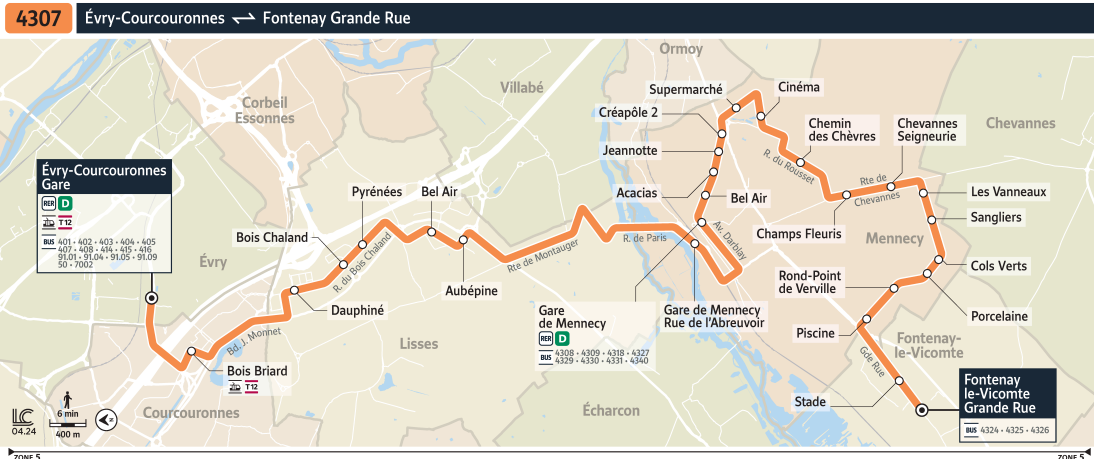

4307

Direction :
Évry-Courcouronnes Gare

Horaires valables du lundi 2 septembre 2024 au dimanche 6 juillet 2025

hors période des Jeux Paralympiques.

Du lundi au vendredi

		17:47	18:01	18:12	18:34	18:43	18:59	19:13	19:24	19:40	19:54
FONTENAY-LE-VICOMTE	Fontenay - Grande Rue	17:47	18:01	18:12	18:34	18:43	18:59	19:13	19:24	19:40	19:54
	Stade	17:48	18:02	18:13	18:35	18:44	19:00	19:14	19:25	19:41	19:55
MENNECY	Piscine	17:49	18:03	18:14	18:36	18:45	19:01	19:15	19:27	19:43	19:57
	Rond Point de Verville	17:50	18:04	18:15	18:37	18:46	19:02	19:16	19:28	19:44	19:58
	Porcelaine	17:51	18:06	18:17	18:39	18:48	19:03	19:17	19:29	19:45	19:59
	Cols Verts	17:52	18:07	18:18	18:39	18:48	19:03	19:18	19:30	19:45	19:59
	Sangliers	17:53	18:08	18:19	18:40	18:49	19:04	19:19	19:31	19:46	20:00
	Les Vanneaux	17:53	18:08	18:19	18:41	18:50	19:05	19:19	19:31	19:47	20:01
	Chevannes-Seigneurie	17:55	18:10	18:21	18:42	18:51	19:06	19:21	19:33	19:48	20:02
	Champs Fleuris	17:56	18:11	18:22	18:43	18:52	19:07	19:22	19:34	19:49	20:03
	Chemin des Chèvres	17:57	18:11	18:22	18:44	18:53	19:08	19:22	19:34	19:50	20:04
	Cinéma	18:00	18:13	18:24	18:46	18:55	19:10	19:24	19:36	19:52	20:06
	Supermarché	18:01	18:14	18:25	18:47	18:56	19:11	19:25	19:37	19:53	20:07
	Créapôle 2	18:03	18:16	18:27	18:48	18:57	19:12	19:26	19:38	19:54	20:08
	Jeannotte	18:04	18:17	18:28	18:49	18:58	19:13	19:27	19:39	19:55	20:09
	Acacias	18:04	18:17	18:28	18:50	18:59	19:14	19:28	19:40	19:56	20:10
Bel Air	18:05	18:18	18:29	18:50	18:59	19:14	19:28	19:40	19:56	20:10	
Gare de Mennechy Place de la Gare	18:07	18:20	18:31	18:52	19:01	19:16	19:30	19:42	19:58	20:12	
Gare de Mennechy Rue de l'Abreuvoir	18:11	18:23	18:34	18:55	19:04	19:19	19:33	19:45	20:01	20:15	
LISSÉS	Aubépine	18:18	18:30	18:41	19:02	19:11	19:26	19:39	19:51	20:07	20:21
	Bel Air	18:19	18:31	18:42	19:03	19:12	19:27	19:40	19:52	20:08	20:22
	Pyrénées	18:22	18:34	18:45	19:05	19:14	19:29	19:42	19:54	20:10	20:24
	Bois Chaland	18:23	18:35	18:46	19:06	19:14	19:29	19:42	19:54	20:10	20:24
Dauphiné	18:24	18:36	18:47	19:07	19:15	19:30	19:43	19:55	20:11	20:25	
ÉVRY-COURCOURONNES	Bois Briard	18:28	18:40	18:51	19:10	19:18	19:33	19:46	19:58	20:14	20:28
	Évry-Courcouronnes Gare	18:35	18:47	18:57	19:16	19:24	19:38	19:51	20:03	20:19	20:32

Attention, du 2 au 15 septembre vos horaires sont adaptés pendant les Jeux Paralympiques de Paris 2024. Retrouver vos horaires sur l'appli Île-de-France Mobilités