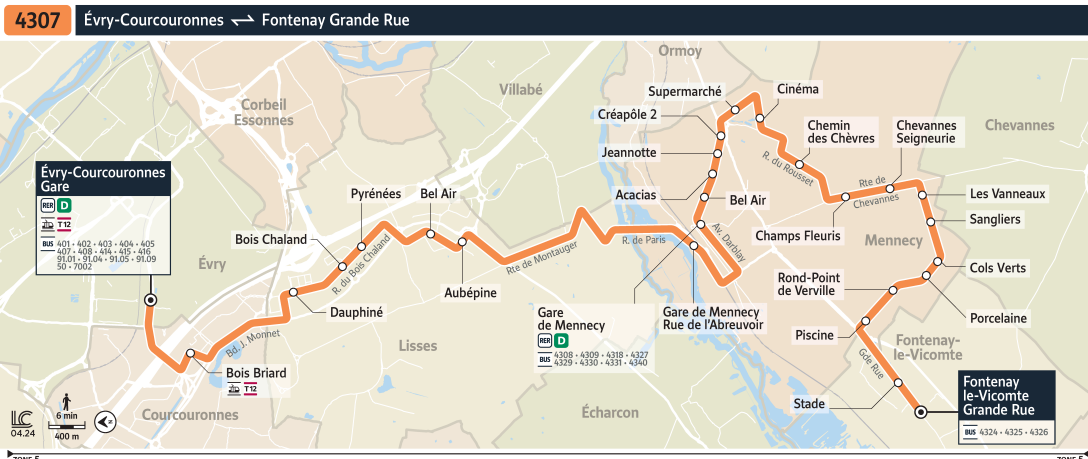

# 4307

Direction :  
Évry-Courcouronnes Gare

Horaires valables du lundi 2 septembre 2024 au dimanche 6 juillet 2025

hors période des Jeux Paralympiques.

Du lundi au vendredi

		5:55	6:10	6:24	6:39	6:51	7:10	7:23	7:40	7:56	8:12	8:26
<b>FONTENAY-LE-VICOMTE</b>	Fontenay - Grande Rue	5:55	6:10	6:24	6:39	6:51	7:10	7:23	7:40	7:56	8:12	8:26
	Stade	5:56	6:11	6:25	6:40	6:52	7:11	7:24	7:41	7:57	8:13	8:27
<b>MENNECEY</b>	Piscine	5:58	6:13	6:27	6:42	6:54	7:13	7:26	7:43	7:59	8:15	8:29
	Rond Point de Verville	5:59	6:14	6:28	6:43	6:55	7:14	7:27	7:44	8:00	8:16	8:30
	Porcelaine	6:00	6:15	6:29	6:44	6:56	7:15	7:28	7:45	8:01	8:17	8:31
	Cols Verts	6:00	6:15	6:30	6:45	6:57	7:16	7:29	7:46	8:01	8:17	8:31
	Sangliers	6:01	6:16	6:31	6:46	6:58	7:17	7:30	7:47	8:02	8:18	8:32
	Les Vanneaux	6:02	6:17	6:31	6:46	6:58	7:17	7:31	7:48	8:03	8:19	8:33
	Chevannes-Seigneurie	6:03	6:18	6:33	6:48	7:00	7:19	7:33	7:50	8:04	8:20	8:34
	Champs Fleuris	6:04	6:19	6:34	6:49	7:01	7:20	7:34	7:51	8:05	8:21	8:35
	Chemin des Chèvres	6:04	6:19	6:34	6:50	7:02	7:21	7:35	7:52	8:06	8:22	8:36
	Cinéma	6:06	6:21	6:36	6:52	7:04	7:23	7:37	7:54	8:09	8:25	8:39
	Supermarché	6:07	6:22	6:37	6:53	7:05	7:24	7:38	7:55	8:10	8:26	8:40
	Créapôle 2	6:09	6:24	6:39	6:55	7:07	7:26	7:40	7:57	8:12	8:28	8:42
	Jeannotte	6:10	6:25	6:40	6:56	7:08	7:27	7:41	7:58	8:13	8:29	8:43
	Acacias	6:11	6:26	6:41	6:57	7:09	7:28	7:42	7:58	8:13	8:29	8:43
Bel Air	6:12	6:27	6:42	6:58	7:10	7:29	7:43	7:59	8:14	8:30	8:44	
Gare de Mennecey Place de la Gare	6:14	6:29	6:44	7:00	7:12	7:31	7:45	8:01	8:16	8:32	8:46	
Gare de Mennecey Rue de l'Abreuvoir	6:17	6:32	6:47	7:03	7:15	7:35	7:49	8:05	8:20	8:36	8:50	
<b>LISSES</b>	Aubépine	6:22	6:38	6:53	7:09	7:21	7:41	7:55	8:11	8:28	8:44	8:57
	Bel Air	6:23	6:39	6:54	7:10	7:22	7:42	7:56	8:12	8:29	8:45	8:58
	Pyrénées	6:25	6:41	6:56	7:12	7:24	7:44	7:58	8:14	8:31	8:47	9:00
	Bois Chaland	6:25	6:41	6:56	7:12	7:24	7:44	7:58	8:15	8:32	8:48	9:01
Dauphiné	6:26	6:42	6:57	7:13	7:25	7:45	7:59	8:16	8:33	8:49	9:02	
<b>ÉVRY-COURCOURONNES</b>	Bois Briard	6:29	6:45	7:00	7:16	7:28	7:49	8:04	8:21	8:38	8:54	9:07
	Évry-Courcouronnes Gare	6:34	6:50	7:05	7:21	7:34	7:55	8:11	8:28	8:45	9:01	9:15