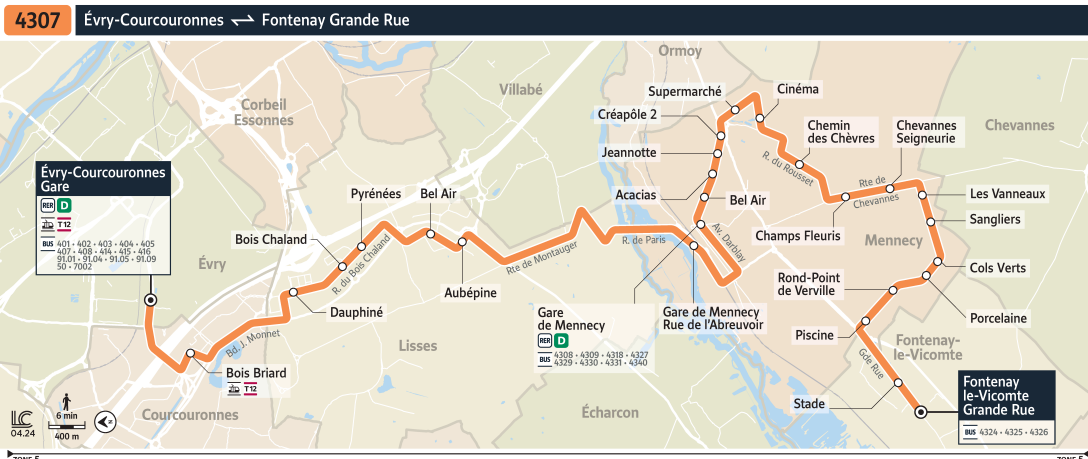

4307

Direction :
Évry-Courcouronnes Gare

Horaires valables du lundi 2 septembre 2024 au dimanche 6 juillet 2025

hors période des Jeux Paralympiques.

Samedi

FONTENAY-LE-VICOMTE	Fontenay - Grande Rue	6:29	7:29	8:28	9:28	10:27	11:27	12:27	13:18	14:17	15:18	16:17	17:18	18:17	19:18	20:05
	Stade	6:30	7:30	8:29	9:29	10:28	11:28	12:28	13:19	14:18	15:19	16:18	17:19	18:18	19:19	20:06
MENNECY	Piscine	6:31	7:31	8:30	9:30	10:29	11:29	12:29	13:20	14:19	15:20	16:19	17:20	18:19	19:20	20:07
	Rond Point de Verville	6:31	7:31	8:30	9:30	10:29	11:29	12:29	13:20	14:19	15:20	16:19	17:20	18:19	19:20	20:07
	Porcelaine	6:32	7:32	8:31	9:31	10:30	11:30	12:30	13:21	14:20	15:21	16:20	17:21	18:20	19:21	20:08
	Cols Verts	6:33	7:33	8:32	9:32	10:31	11:31	12:31	13:22	14:21	15:22	16:21	17:22	18:21	19:22	20:09
	Sangliers	6:34	7:34	8:33	9:33	10:32	11:32	12:32	13:23	14:22	15:23	16:22	17:23	18:22	19:23	20:10
	Les Vanneaux	6:34	7:34	8:33	9:34	10:33	11:33	12:33	13:24	14:22	15:24	16:23	17:24	18:22	19:23	20:10
	Chevannes-Seigneurie	6:36	7:36	8:35	9:36	10:35	11:35	12:35	13:26	14:24	15:26	16:25	17:26	18:24	19:25	20:12
	Champs Fleuris	6:37	7:37	8:36	9:37	10:36	11:36	12:36	13:27	14:25	15:27	16:26	17:27	18:25	19:26	20:13
	Chemin des Chèvres	6:38	7:38	8:37	9:38	10:37	11:37	12:37	13:28	14:26	15:28	16:27	17:28	18:26	19:27	20:14
	Cinéma	6:40	7:41	8:39	9:40	10:40	11:39	12:39	13:30	14:29	15:31	16:29	17:31	18:28	19:30	20:17
	Supermarché	6:41	7:42	8:40	9:41	10:41	11:40	12:40	13:31	14:30	15:32	16:30	17:32	18:29	19:31	20:18
	Créapôle 2	6:42	7:43	8:41	9:42	10:42	11:42	12:42	13:33	14:32	15:34	16:31	17:34	18:31	19:33	20:19
	Jeannotte	6:43	7:44	8:42	9:43	10:43	11:43	12:43	13:34	14:33	15:35	16:32	17:35	18:32	19:34	20:20
Acacias	6:44	7:45	8:43	9:44	10:44	11:44	12:44	13:35	14:34	15:35	16:33	17:35	18:32	19:34	20:21	
Bel Air	6:44	7:45	8:43	9:44	10:44	11:45	12:45	13:36	14:35	15:36	16:33	17:36	18:33	19:35	20:21	
Gare de Mennecey Place de la Gare	6:46	7:47	8:45	9:46	10:46	11:47	12:47	13:38	14:37	15:38	16:35	17:38	18:35	19:37	20:23	
Gare de Mennecey Rue de l'Abreuvoir	6:50	7:52	8:50	9:51	10:49	11:51	12:50	13:43	14:40	15:42	16:38	17:43	18:40	19:42	20:26	
LISSES	Aubépine	6:56	7:57	8:56	9:58	10:56	11:57	12:56	13:49	14:46	15:49	16:45	17:49	18:46	19:48	20:32
	Bel Air	6:57	7:58	8:57	9:59	10:57	11:58	12:57	13:50	14:47	15:50	16:46	17:50	18:47	19:49	20:33
	Pyrénées	6:59	8:00	8:59	10:01	10:59	12:00	12:59	13:52	14:49	15:52	16:48	17:52	18:49	19:51	20:35
	Bois Chaland	7:00	8:01	9:00	10:02	11:00	12:00	12:59	13:52	14:50	15:53	16:49	17:53	18:50	19:52	20:36
ÉVRY-COURCOURONNES	Dauphiné	7:01	8:02	9:01	10:03	11:01	12:01	13:00	13:53	14:51	15:54	16:50	17:54	18:51	19:53	20:37
	Bois Briard	7:04	8:05	9:04	10:06	11:04	12:04	13:03	13:56	14:54	15:57	16:53	17:57	18:54	19:56	20:40
	Évry-Courcouronnes Gare	7:07	8:08	9:08	10:10	11:08	12:08	13:07	14:00	14:58	16:01	16:57	18:01	18:58	20:00	20:43

Attention, du 2 au 15 septembre vos horaires sont adaptés pendant les Jeux Paralympiques de Paris 2024.
Retrouver vos horaires sur l'appli Île-de-France Mobilités