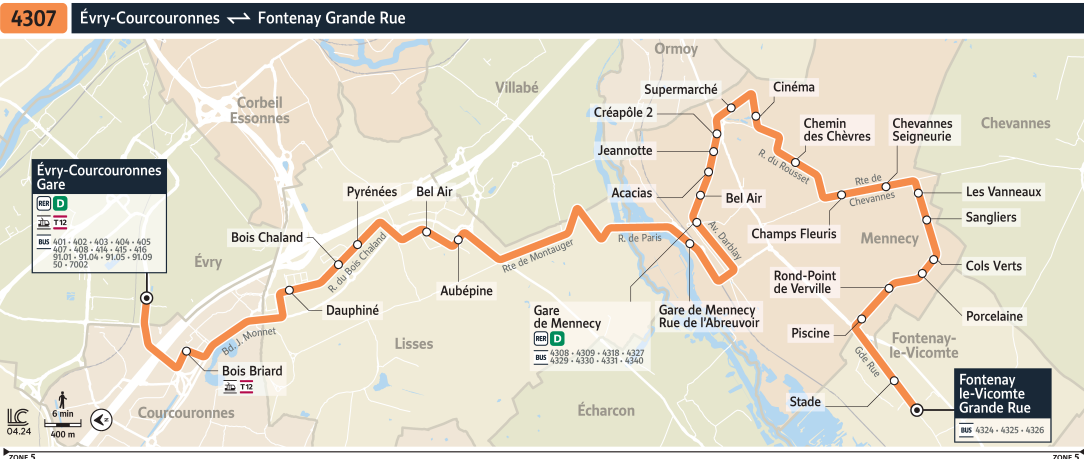

4307

Direction :
FONTENAY-LE-VICOMTE Grande Rue

Horaires valables du lundi 2 septembre 2024 au dimanche 6 juillet 2025

hors période des Jeux Paralympiques.

		Samedi															
ÉVRY-COURCOURONNES	Evry-Courcouronnes Gare	6:29	7:29	8:29	9:29	10:29	11:28	12:28	13:18	14:20	15:20	16:20	17:20	18:20	19:18	20:28	
	Bois Briard	6:32	7:32	8:32	9:32	10:32	11:31	12:31	13:21	14:23	15:23	16:23	17:23	18:23	19:21	20:31	
LISSÉS	Dauphiné	6:35	7:35	8:35	9:36	10:36	11:35	12:35	13:25	14:27	15:27	16:27	17:27	18:27	19:25	20:34	
	Bois Chaland	6:36	7:36	8:36	9:37	10:37	11:36	12:36	13:26	14:28	15:28	16:28	17:28	18:28	19:26	20:35	
	Pyrénées	6:37	7:37	8:37	9:38	10:38	11:37	12:37	13:27	14:29	15:29	16:29	17:29	18:29	19:27	20:36	
	Bel Air	6:39	7:39	8:39	9:40	10:40	11:39	12:39	13:29	14:31	15:31	16:31	17:31	18:31	19:29	20:38	
	Aubépine	6:40	7:40	8:40	9:41	10:41	11:40	12:40	13:30	14:32	15:32	16:32	17:32	18:32	19:30	20:39	
MENNECEY	Gare de Mennecey Rue de l'Abreuvoir	6:45	7:45	8:45	9:46	10:46	11:45	12:45	13:35	14:37	15:37	16:37	17:37	18:37	19:35	20:45	
	Gare de Mennecey Place de la Gare	6:47	7:48	8:48	9:48	10:49	11:48	12:48	13:38	14:39	15:40	16:40	17:40	18:40	19:38	20:48	
	Bel Air	6:48	7:49	8:49	9:49	10:51	11:49	12:49	13:40	14:41	15:42	16:41	17:42	18:42	19:40	20:50	
	Acacias	6:49	7:50	8:50	9:50	10:52	11:50	12:50	13:41	14:42	15:43	16:42	17:43	18:43	19:41	20:51	
	Jeannotte	6:50	7:51	8:51	9:51	10:52	11:51	12:51	13:41	14:43	15:43	16:43	17:44	18:44	19:41	20:52	
	Créapôle 2	6:51	7:52	8:52	9:52	10:53	11:52	12:52	13:42	14:44	15:44	16:44	17:45	18:45	19:42	20:53	
	Supermarché	6:52	7:53	8:53	9:53	10:55	11:53	12:53	13:44	14:46	15:46	16:45	17:47	18:47	19:44	20:55	
	Cinéma	6:53	7:54	8:54	9:54	10:56	11:54	12:54	13:45	14:47	15:47	16:46	17:48	18:48	19:45	20:56	
	Chemin des Chèvres	6:55	7:56	8:57	9:57	10:59	11:57	12:57	13:47	14:50	15:50	16:49	17:51	18:51	19:48	20:59	
	Champs Fleuris	6:56	7:57	8:58	9:58	11:00	11:58	12:58	13:48	14:51	15:51	16:50	17:52	18:52	19:49	21:00	
	Chevannes-Seigneurie	6:57	7:58	8:59	9:59	11:01	11:59	12:59	13:49	14:52	15:52	16:51	17:53	18:53	19:50	21:01	
	Les Vanneaux	6:58	7:59	9:00	10:00	11:02	12:00	13:00	13:50	14:53	15:54	16:52	17:55	18:55	19:52	21:03	
	Sangliers	6:59	8:00	9:01	10:01	11:03	12:01	13:01	13:51	14:54	15:54	16:53	17:55	18:55	19:52	21:03	
	Col Verts	7:00	8:01	9:02	10:02	11:04	12:02	13:02	13:52	14:55	15:55	16:54	17:56	18:56	19:53	21:04	
Porcelaine	7:00	8:01	9:02	10:02	11:04	12:02	13:02	13:52	14:55	15:56	16:54	17:57	18:57	19:54	21:05		
FONTENAY-LE-VICOMTE	Rond Point de Verville	7:02	8:03	9:04	10:04	11:06	12:04	13:04	13:54	14:57	15:58	16:56	17:59	18:59	19:56	21:06	
	Piscine	7:03	8:04	9:05	10:05	11:08	12:06	13:06	13:56	14:59	15:59	16:58	18:00	19:00	19:57	21:07	
	Stade	7:05	8:06	9:07	10:07	11:10	12:08	13:08	13:58	15:01	16:01	17:00	18:02	19:02	19:59	21:07	
	Fontenay - Grande Rue	7:06	8:07	9:08	10:08	11:11	12:09	13:09	13:59	15:02	16:02	17:01	18:03	19:03	20:00	21:07	

Attention, du 2 au 15 septembre vos horaires sont adaptés pendant les Jeux Paralympiques de Paris 2024.
Retrouver vos horaires sur l'appli Île-de-France Mobilités