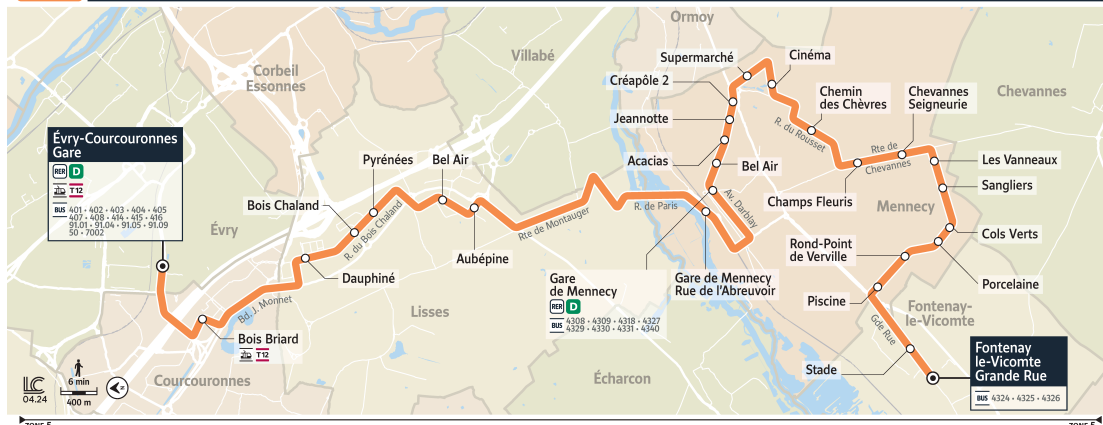

4307

Direction :
FONTENAY-LE-VICOMTE Grande Rue

4307 Évry-Courcouronnes ↔ Fontenay Grande Rue

Horaires valables du lundi 2 septembre 2024 au dimanche 6 juillet 2025

hors période des Jeux Paralympiques.

Du lundi au vendredi

		8:58	9:28	10:29	11:28	12:29	13:18	14:17	15:18	16:16	16:46	17:18
ÉVRY-COURCOURONNES	Évry-Courcouronnes Gare	8:58	9:28	10:29	11:28	12:29	13:18	14:17	15:18	16:16	16:46	17:18
	Bois Briard	9:03	9:33	10:34	11:33	12:34	13:23	14:22	15:23	16:22	16:52	17:24
LISSÉS	Dauphiné	9:06	9:36	10:37	11:36	12:37	13:26	14:25	15:26	16:25	16:56	17:28
	Bois Chaland	9:07	9:37	10:38	11:37	12:38	13:27	14:26	15:27	16:26	16:57	17:29
	Pyrénées	9:08	9:38	10:38	11:38	12:39	13:28	14:27	15:28	16:27	16:58	17:30
	Bel Air	9:10	9:40	10:40	11:40	12:41	13:30	14:29	15:30	16:29	17:00	17:32
	Aubépine	9:10	9:40	10:40	11:40	12:41	13:30	14:29	15:30	16:30	17:01	17:33
MENNECEY	Gare de Mennecey Rue de l'Abreuvoir	9:15	9:45	10:45	11:45	12:46	13:35	14:34	15:35	16:35	17:06	17:38
	Gare de Mennecey Place de la Gare	9:19	9:49	10:49	11:49	12:50	13:39	14:38	15:40	16:40	17:11	17:43
	Bel Air	9:20	9:50	10:51	11:51	12:52	13:41	14:40	15:42	16:42	17:13	17:45
	Acacias	9:21	9:51	10:52	11:52	12:53	13:42	14:41	15:43	16:43	17:14	17:46
	Jeannotte	9:22	9:52	10:52	11:52	12:53	13:42	14:41	15:43	16:43	17:15	17:47
	Créapôle 2	9:23	9:53	10:53	11:53	12:54	13:43	14:42	15:44	16:44	17:16	17:48
	Supermarché	9:24	9:54	10:55	11:55	12:56	13:45	14:44	15:46	16:46	17:18	17:50
	Cinéma	9:25	9:55	10:56	11:56	12:57	13:46	14:45	15:47	16:47	17:19	17:51
	Chemin des Chèvres	9:27	9:57	10:58	11:59	13:00	13:49	14:48	15:50	16:49	17:22	17:54
	Champs Fleuris	9:28	9:58	10:59	12:00	13:01	13:50	14:49	15:51	16:50	17:23	17:55
	Chevannes-Seigneurie	9:29	9:59	11:00	12:01	13:02	13:51	14:50	15:52	16:51	17:24	17:56
	Les Vanneaux	9:30	10:00	11:01	12:02	13:03	13:52	14:51	15:53	16:53	17:25	17:58
	Sangliers	9:31	10:01	11:02	12:03	13:04	13:53	14:52	15:54	16:53	17:26	17:58
	Col Verts	9:32	10:02	11:03	12:04	13:05	13:54	14:53	15:55	16:54	17:27	17:59
	Porcelaine	9:32	10:02	11:03	12:04	13:05	13:54	14:53	15:55	16:55	17:27	18:00
	Rond Point de Verville	9:33	10:03	11:04	12:05	13:06	13:55	14:54	15:56	16:56	17:29	18:02
Piscine	9:34	10:04	11:05	12:05	13:06	13:55	14:54	15:57	16:57	17:30	18:03	
FONTENAY-LE-VICOMTE	Stade	9:36	10:06	11:07	12:08	13:09	13:58	14:57	16:00	17:00	17:32	18:05
	Fontenay - Grande Rue	9:36	10:06	11:08	12:09	13:10	13:59	14:58	16:01	17:01	17:33	18:06

Attention, du 2 au 15 septembre vos horaires sont adaptés pendant les Jeux Paralympiques de Paris 2024. Retrouver vos horaires sur l'appli Île-de-France Mobilités