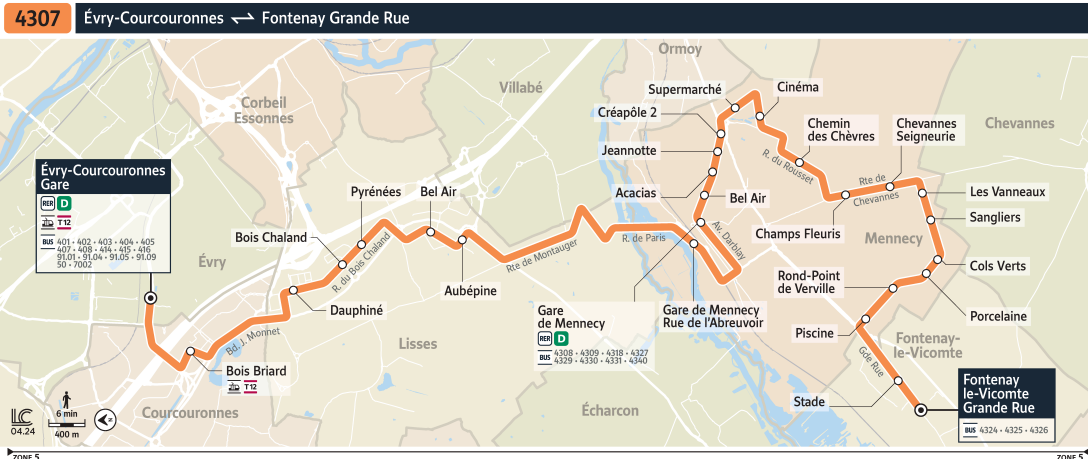

4307

Direction :
FONTENAY-LE-VICOMTE Grande Rue

Horaires valables du lundi 2 septembre 2024 au dimanche 6 juillet 2025

hors période des Jeux Paralympiques.

Du lundi au vendredi

		6:08	6:23	6:35	6:52	7:06	7:21	7:36	7:51	8:05	8:21	8:36
ÉVRY-COURCOURONNES	Evry-Courcouronnes Gare	6:08	6:23	6:35	6:52	7:06	7:21	7:36	7:51	8:05	8:21	8:36
	Bois Briard	6:12	6:27	6:39	6:56	7:12	7:27	7:42	7:57	8:11	8:27	8:42
LISSÉS	Dauphiné	6:15	6:30	6:42	6:59	7:15	7:30	7:45	8:00	8:14	8:30	8:45
	Bois Chaland	6:16	6:31	6:43	7:00	7:16	7:31	7:46	8:01	8:15	8:31	8:46
	Pyrénées	6:17	6:32	6:44	7:01	7:17	7:32	7:47	8:02	8:16	8:32	8:47
	Bel Air	6:19	6:34	6:46	7:03	7:19	7:34	7:49	8:04	8:18	8:34	8:49
	Aubépine	6:19	6:34	6:46	7:04	7:20	7:35	7:50	8:05	8:19	8:34	8:49
MENNECEY	Gare de Mennecey Rue de l'Abreuvoir	6:24	6:39	6:51	7:09	7:25	7:40	7:55	8:10	8:24	8:39	8:54
	Gare de Mennecey Place de la Gare	6:28	6:43	6:55	7:13	7:29	7:44	7:59	8:15	8:29	8:44	8:59
	Bel Air	6:29	6:44	6:56	7:14	7:30	7:46	8:01	8:16	8:30	8:45	9:00
	Acacias	6:30	6:45	6:57	7:15	7:31	7:47	8:02	8:17	8:31	8:46	9:01
	Jeannotte	6:31	6:46	6:57	7:16	7:32	7:47	8:02	8:18	8:32	8:46	9:01
	Créapôle 2	6:32	6:47	6:58	7:17	7:33	7:48	8:03	8:19	8:33	8:47	9:02
	Supermarché	6:33	6:48	6:59	7:18	7:34	7:50	8:05	8:20	8:34	8:48	9:03
	Cinéma	6:34	6:49	7:00	7:19	7:35	7:51	8:06	8:21	8:35	8:49	9:04
	Chemin des Chèvres	6:36	6:51	7:02	7:21	7:37	7:53	8:08	8:23	8:38	8:52	9:07
	Champs Fleuris	6:36	6:51	7:02	7:22	7:38	7:54	8:09	8:24	8:39	8:53	9:08
	Chevannes-Seigneurie	6:37	6:52	7:03	7:23	7:39	7:55	8:10	8:25	8:40	8:54	9:09
	Les Vanneaux	6:38	6:54	7:04	7:24	7:40	7:56	8:12	8:26	8:41	8:55	9:11
	Sangliers	6:39	6:54	7:05	7:25	7:41	7:57	8:13	8:26	8:42	8:55	9:11
	Cols Verts	6:40	6:55	7:06	7:26	7:42	7:58	8:14	8:27	8:43	8:56	9:12
	Porcelaine	6:40	6:56	7:06	7:26	7:42	7:58	8:15	8:27	8:43	8:56	9:13
	Rond Point de Verville	6:41	6:57	7:07	7:27	7:43	7:59	8:16	8:28	8:44	8:57	9:14
	Piscine	6:42	6:58	7:08	7:28	7:44	8:00	8:17	8:29	8:45	8:58	9:15
FONTENAY-LE-VICOMTE	Stade	6:44	7:00	7:10	7:30	7:47	8:03	8:20	8:32	8:47	9:00	9:17
	Fontenay - Grande Rue	6:45	7:01	7:11	7:31	7:48	8:04	8:21	8:33	8:48	9:00	9:17

Attention, du 2 au 15 septembre vos horaires sont adaptés pendant les Jeux Paralympiques de Paris 2024.
Retrouver vos horaires sur l'appli Île-de-France Mobilités