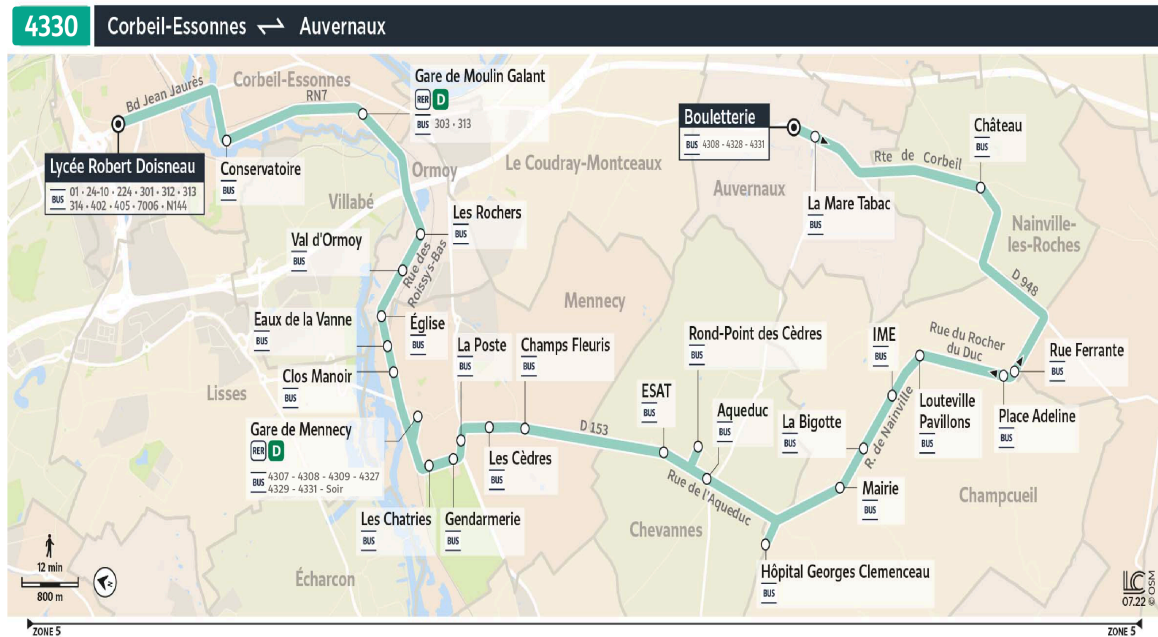

Note(s) de renvoi :

 : Circule le lundi, mardi, jeudi et vendredi en période scolaire

 : Circule uniquement le mercredi en période scolaire

4330

Direction :
AUVERNAUX Bouletterie

Horaires valables du lundi 2 septembre 2024 au dimanche 6 juillet 2025

		Samedi en période scolaire
CORBEIL-ESSONNES	Lycée Robert Doisneau	12:40
	Conservatoire	12:45
	Gare de Moulin Galant	12:53
ORMOY	Les Rochers	12:56
	Val d'Ormoiy	12:57
	Eglise	12:58
MENNECY	Eaux de la Vanne	13:00
	Clos Manoir	13:01
	Gare de Mennechy Rue de l'Abreuvoir	13:02
	Les Chatries	13:04
	Gendarmerie	13:05
	La Poste	13:05
	Les Cèdres	13:07
	Champs Fleuris	13:08
CHEVANNES	ESAT	13:10
	Rond Point des Cèdres	13:10
	Aqueduc	13:11
	Hôpital Georges Clemenceau	13:14
CHAMPCUEIL	Mairie	13:17
	La Bigotte	13:18
	IME	13:20
	Louteville Pavillons	13:20
	Rue Ferrante	13:22
NAINVILLE-LES-ROCHES	Château	13:24
AUVERNAUX	Bouletterie	13:32