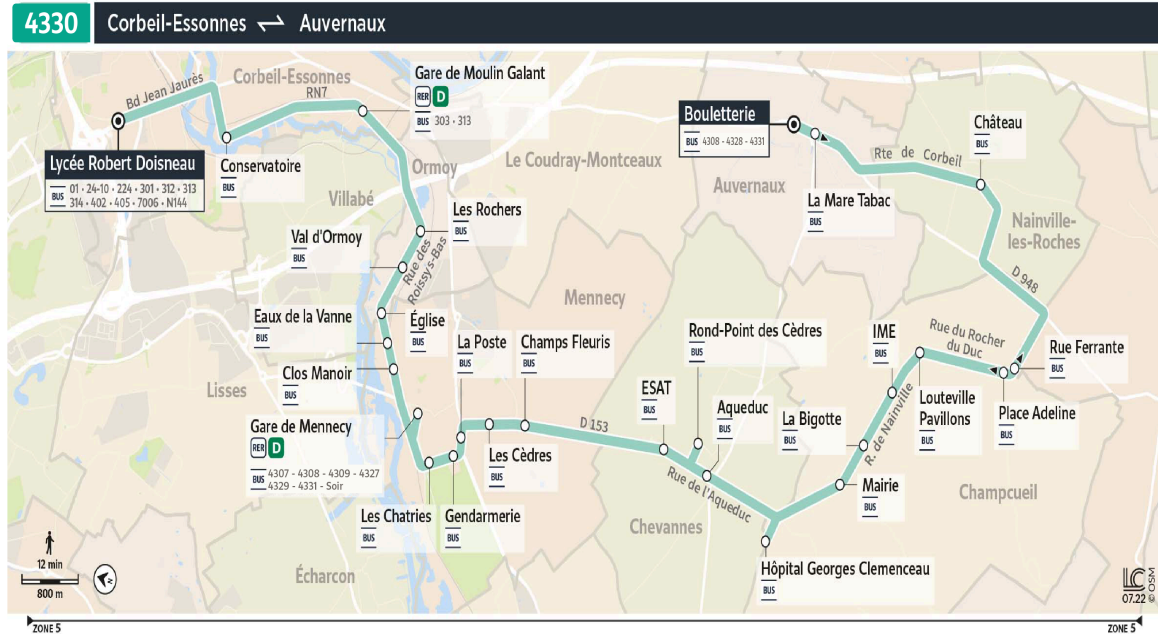

4330

Direction :
CORBEIL-ESSONNES Lycée Doisneau

Horaires valables du lundi 2 septembre 2024 au dimanche 6 juillet 2025

Du lundi au vendredi en période scolaire

AUVERNAUX	Bouletterie	7:17	8:17
	La Mare	7:18	8:18
NAINVILLE-LES-ROCHES	Château	7:20	8:20
CHAMPCUEIL	Place Adeline	7:24	8:24
	Louteville Pavillons	7:27	8:27
	IME	7:29	8:29
	La Bigotte	7:30	8:30
	Mairie	7:32	8:32
CHEVANNES	Hôpital Georges Clemenceau	7:35	8:35
	Aqueduc	7:38	8:38
	Rond Point des Cèdres	7:40	8:40
	ESAT	7:41	8:41
MENNECY	Champs Fleuris	7:45	8:45
	Les Cèdres	7:46	8:46
	La Poste	7:47	8:47
	Gendarmerie	7:48	8:48
	Les Chatries	7:49	8:49
	Gare de Mennecy Rue de l'Abreuvoir	7:52	8:52
	Clos Manoir	7:53	8:53
ORMOY	Eaux de la Vanne	7:55	8:55
	Eglise	7:57	8:57
	Val d'Ormoir	7:58	8:58
	Les Rochers	7:59	8:59
CORBEIL-ESSONNES	Gare de Moulin Galant	8:02	9:02
	Conservatoire	8:07	9:07
	Lycée Robert Doisneau	8:17	9:16