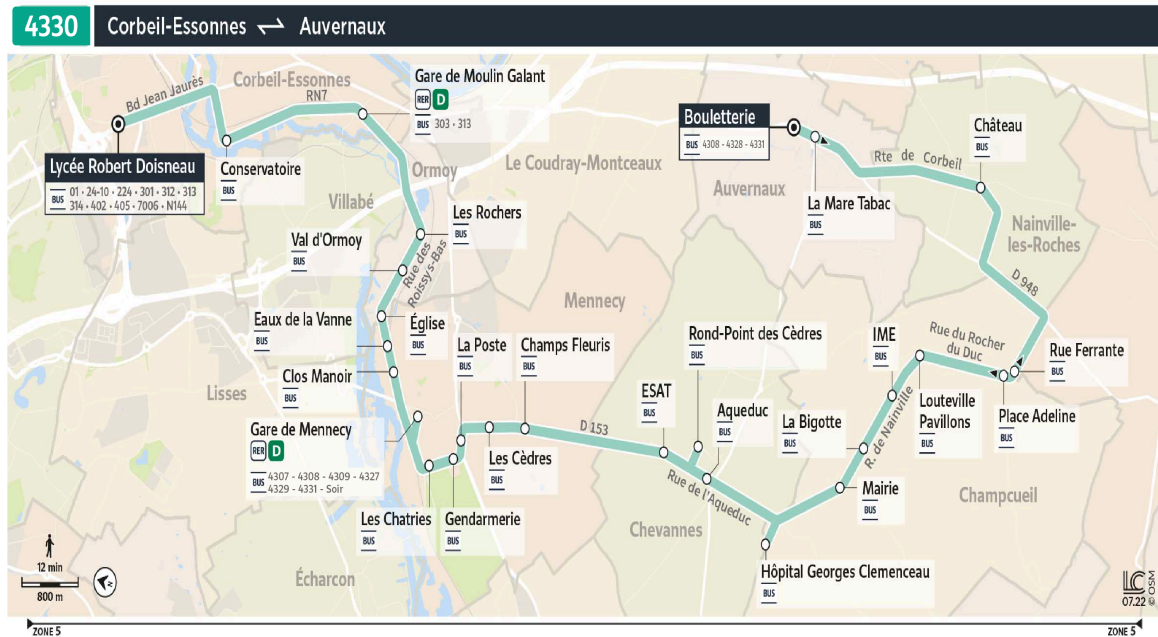

4330

Direction :
AUVERNAUX Bouletterie

Horaires valables du lundi 2 septembre 2024 au dimanche 6 juillet 2025

		Du lundi au vendredi en période scolaire			
CORBEIL-ESSONNES	Lycée Robert Doisneau	12:40	16:00	17:05	18:05
	Conservatoire	12:46	16:06	17:12	18:11
	Gare de Moulin Galant	12:54	16:14	17:22	18:21
ORMOY	Les Rochers	12:57	16:17	17:25	18:25
	Val d'Ormoy	12:58	16:18	17:26	18:26
	Eglise	12:59	16:19	17:27	18:27
MENNECY	Eaux de la Vanne	13:01	16:21	17:29	18:29
	Clos Manoir	13:03	16:23	17:31	18:30
	Gare de Mennecey Rue de l'Abreuvoir	13:04	16:24	17:32	18:31
	Les Chatries	13:06	16:26	17:35	18:34
	Gendarmerie	13:07	16:27	17:36	18:35
	La Poste	13:07	16:28	17:37	18:36
	Les Cèdres	13:09	16:29	17:38	18:37
	Champs Fleuris	13:10	16:31	17:40	18:39
CHEVANNES	ESAT	13:12	16:33	17:42	18:41
	Rond Point des Cèdres	13:13	16:34	17:43	18:42
	Aqueduc	13:14	16:35	17:44	18:43
	Hôpital Georges Clemenceau	13:17	16:39	17:47	18:46
CHAMPCUEIL	Mairie	13:20	16:42	17:50	18:49
	La Bigotte	13:21	16:43	17:51	18:50
	IME	13:23	16:45	17:53	18:52
	Louteville Pavillons	13:24	16:45	17:54	18:53
	Rue Ferrante	13:25	16:47	17:55	18:54
NAINVILLE-LES-ROCHES	Château	13:28	16:49	17:58	18:57
AUVERNAUX	Bouletterie	13:36	16:57	18:06	19:05

Note(s) de renvoi :

: Circule le lundi, mardi, jeudi et vendredi en période scolaire

: Circule uniquement le mercredi en période scolaire