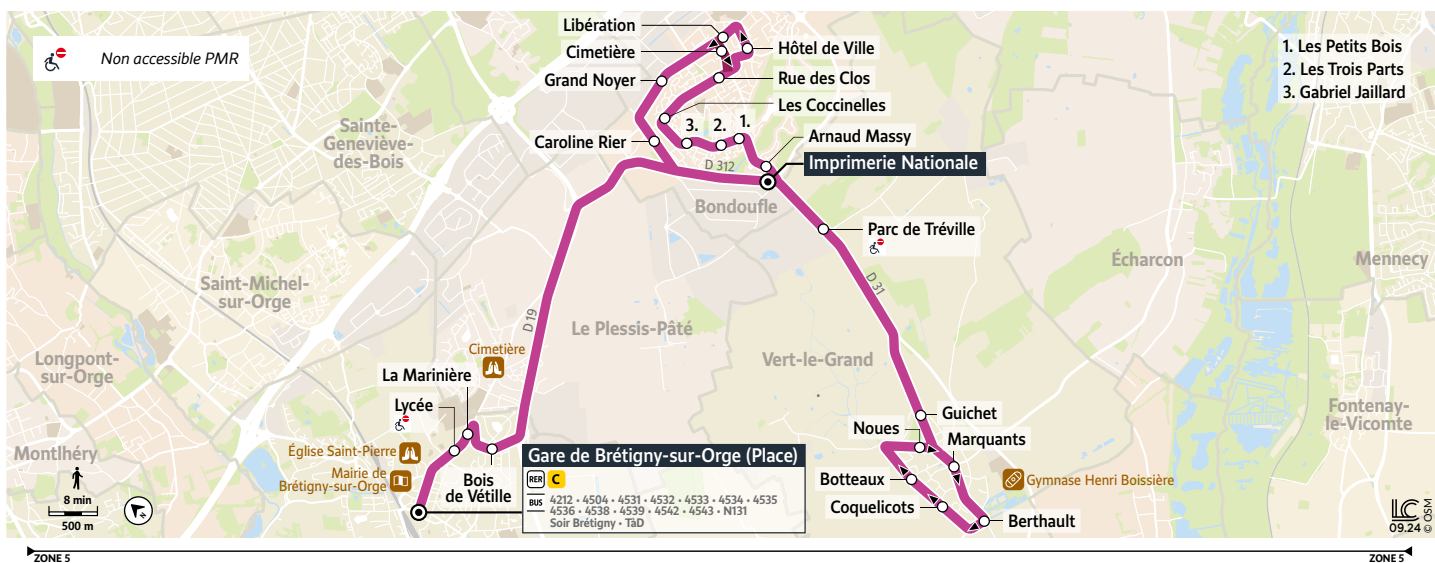

## BRÉTIGNY-SUR-ORGE Gare ↔ VERT-LE-GRAND ↔ BONDOUFLE ↔ BRÉTIGNY-SUR-ORGE Gare

Horaires valables du 25 août 2025 au 12 juillet 2026

		Du lundi au vendredi																
BRÉTIGNY-SUR-ORGE	Gare de Brétigny Place	5:54	6:22	6:37	6:54	7:10	7:26	7:41	7:56	8:12	8:26	8:41	8:53	15:54	16:11	16:26		
	Lycée	5:56	6:24	6:38	6:55	7:11	7:28	7:43	7:58	8:14	8:28	8:43	8:55	15:56	16:13	16:28		
	La Marinière	5:56	6:24	6:39	6:56	7:12	7:28	7:43	7:58	8:14	8:28	8:43	8:55	15:57	16:14	16:29		
	Bois de Vétille	5:57	6:25	6:40	6:57	7:13	7:29	7:44	7:59	8:15	8:29	8:44	8:56	15:58	16:15	16:30		
BONDOUFLE	Caroline Rier													16:05	16:22	16:37		
	Grand Noyer													16:06	16:23	16:38		
	Cimetière													16:08	16:25	16:40		
	Rue des Clos													16:08	16:25	16:40		
	Les Coccinelles													16:10	16:27	16:42		
	Gabriel Jaillard													16:11	16:28	16:43		
	Les Trois Parts													16:12	16:29	16:44		
	Les Petits Bois													16:12	16:29	16:44		
	Arnaud Massy													16:14	16:31	16:46		
	Imprimerie Nationale	6:05	6:33	6:47	7:04	7:21	7:38	7:53	8:08	8:24	8:38	8:53	9:05	16:15	16:32	16:47		
VERT-LE-GRAND	Parc De Tréville	6:08	6:36	6:51	7:08	7:22	7:39	7:54	8:13	8:30	8:44	8:59	9:08	16:17	16:34	16:49		
	Guichet	6:11	6:39	6:55	7:12	7:26	7:43	7:58	8:17	8:34	8:48	9:03	9:11	16:21	16:37	16:52		
	Marquants	6:13	6:41	6:57	7:14	7:28	7:45	8:00	8:19	8:36	8:50	9:05	9:13	16:23	16:39	16:54		
	Berthault	6:16	6:44	6:59	7:16	7:31	7:47	8:02	8:21	8:38	8:52	9:07	9:16	16:25	16:41	16:56		
	Coquelicots	6:17	6:45	7:00	7:17	7:32	7:48	8:03	8:22	8:39	8:53	9:08	9:17	16:26	16:42	16:57		
	Botteaux	6:18	6:46	7:01	7:18	7:34	7:49	8:04	8:23	8:40	8:54	9:09	9:18	16:27	16:43	16:58		
	Noues	6:19	6:47	7:03	7:20	7:36	7:51	8:06	8:25	8:42	8:56	9:11	9:19	16:29	16:45	17:00		
	Guichet	6:21	6:49	7:04	7:21	7:37	7:52	8:07	8:26	8:43	8:57	9:12	9:21	16:31	16:47	17:02		
	Parc de Tréville	6:25	6:53	7:06	7:23	7:40	7:55	8:10	8:29	8:46	9:00	9:15	9:26	16:38	16:54	17:09		
	BONDOUFLE	Imprimerie Nationale	6:05	6:27	6:55	7:08	7:25	7:42	7:58	8:13	8:32	8:49	9:03	9:18	9:28	16:41	16:57	17:12
Arnaud Massy		6:06	6:28	6:56	7:09	7:26	7:44	7:59	8:14	8:33	8:50	9:04	9:19	9:29				
Les Petits Bois		6:07	6:29	6:57	7:11	7:28	7:45	8:01	8:16	8:35	8:52	9:06	9:21	9:31				
Les Trois Parts		6:07	6:29	6:57	7:12	7:29	7:46	8:02	8:17	8:36	8:53	9:07	9:22	9:31				
Gabriel Jaillard		6:08	6:30	6:58	7:13	7:30	7:47	8:03	8:18	8:37	8:54	9:08	9:23	9:32				
Les Coccinelles		6:10	6:32	7:00	7:14	7:31	7:48	8:04	8:19	8:38	8:55	9:09	9:24	9:34				
Rue des Clos		6:12	6:34	7:02	7:16	7:33	7:50	8:06	8:21	8:40	8:57	9:11	9:26	9:36				
Hôtel de Ville		6:13	6:35	7:03	7:18	7:35	7:52	8:08	8:23	8:42	8:59	9:13	9:28	9:37				
Libération		6:15	6:37	7:05	7:19	7:36	7:53	8:09	8:24	8:43	9:00	9:14	9:29	9:39				
Grand Noyer		6:17	6:39	7:07	7:22	7:39	7:56	8:12	8:27	8:46	9:03	9:17	9:32	9:40				
Caroline Rier		6:17	6:39	7:08	7:24	7:41	7:58	8:14	8:29	8:48	9:05	9:19	9:34	9:41				
BRÉTIGNY-SUR-ORGE		Bois de Vétille	6:25	6:47	7:16	7:30	7:47	8:04	8:20	8:35	8:54	9:11	9:25	9:40	9:49	16:49	17:05	17:20
		La Marinière	6:26	6:48	7:17	7:31	7:48	8:05	8:21	8:36	8:55	9:12	9:26	9:41	9:50	16:50	17:06	17:21
	Lycée	6:27	6:49	7:18	7:32	7:49	8:08	8:22	8:37	8:56	9:13	9:27	9:42	9:51	16:51	17:06	17:21	
	Gare de Brétigny Place	6:29	6:51	7:20	7:35	7:52	8:10	8:25	8:40	8:59	9:16	9:30	9:45	9:53	16:54	17:09	17:24	