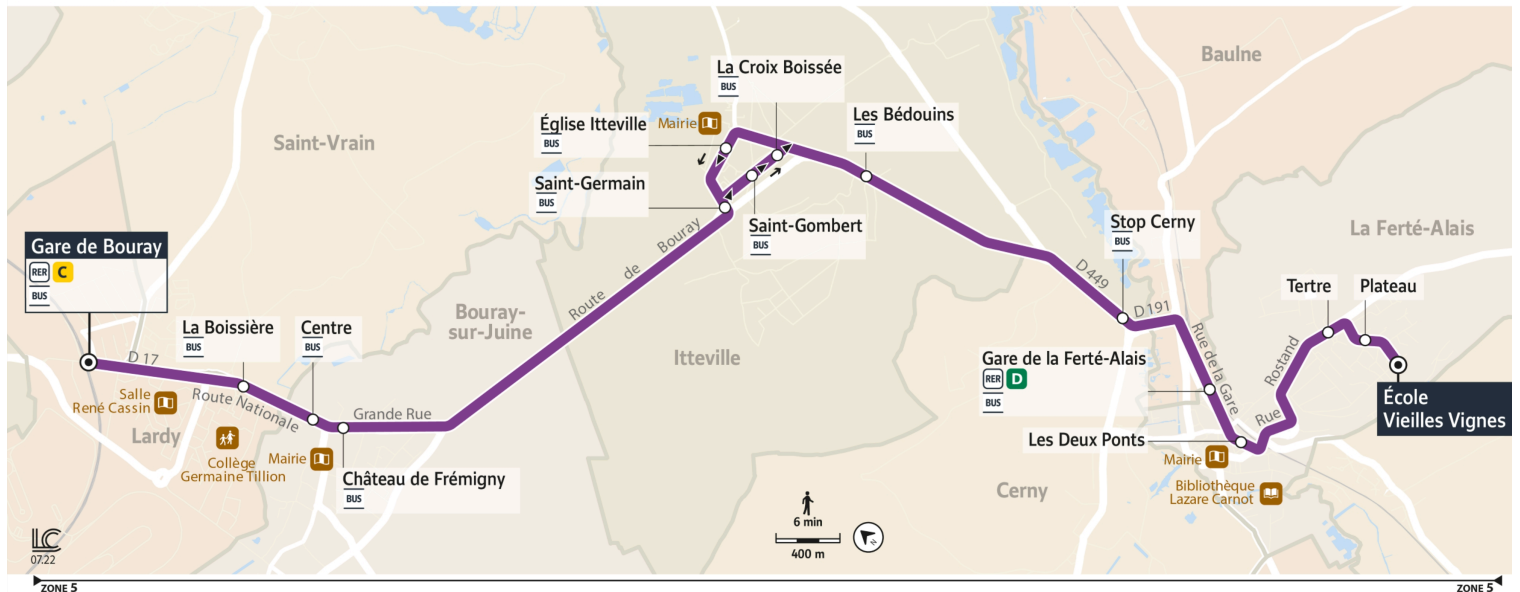

4316

Direction :
LA FERTE-ALAIS Ecole Vieilles Vignes

4316 Lardy ↔ La Ferté-Alais

Horaires valables du lundi 2 septembre 2024 au dimanche 6 juillet 2025

Du lundi au vendredi

LARDY	Gare de Bouray	6:17	6:48	7:18	7:51	8:21	15:52	16:37	16:52	17:40	18:09	18:39	19:08	19:28	19:47
	La Boissière	6:19	6:50	7:20	7:53	8:23	15:54	16:39	16:54	17:42	18:11	18:41	19:10	19:30	19:49
BOURAY-SUR-JUINE	Centre	6:20	6:51	7:21	7:54	8:24	15:55	16:40	16:55	17:43	18:12	18:42	19:11	19:31	19:50
	Château de Frémigny	6:21	6:52	7:22	7:55	8:25	15:56	16:41	16:56	17:44	18:13	18:43	19:12	19:32	19:51
ITTEVILLE	Saint Germain	6:25	6:56	7:26	7:59	8:29	16:00	16:45	17:00	17:48	18:17	18:47	19:16	19:36	19:55
	Saint Gombert	6:25	6:56	7:26	7:59	8:29	16:00	16:45	17:00	17:48	18:17	18:47	19:16	19:36	19:55
	La Croix Boissée	6:26	6:57	7:27	8:00	8:30	16:01	16:46	17:01	17:49	18:18	18:48	19:17	19:37	19:56
	Les Bédouins	6:27	6:58	7:28	8:01	8:31	16:02	16:47	17:02	17:50	18:19	18:49	19:18	19:38	19:57
CERNY	Stop Cerny	6:30	7:01	7:31	8:04	8:34	16:05	16:50	17:05	17:53	18:22	18:52	19:21	19:41	20:00
LA FERTÉ-ALAIS	GARE DE LA FERTE ALAIS	6:32	7:03	7:33	8:06	8:36	16:07	16:52	17:07	17:55	18:24	18:54	19:23	19:43	20:02
	Les Deux Ponts	6:33	7:04	7:34	8:07	8:37	16:08	16:53	17:08	17:56	18:25	18:55	19:24	19:44	20:03
	Tertre	6:36	7:07	7:37	8:10	8:40	16:11	16:56	17:11	17:59	18:28	18:58	19:27	19:47	20:06
	Plateau	6:37	7:08	7:38	8:11	8:41	16:12	16:57	17:12	18:00	18:29	18:59	19:28	19:48	20:07
	Ecole Vieilles Vignes	6:38	7:09	7:39	8:12	8:42	16:13	16:58	17:13	18:01	18:30	19:00	19:29	19:49	20:08