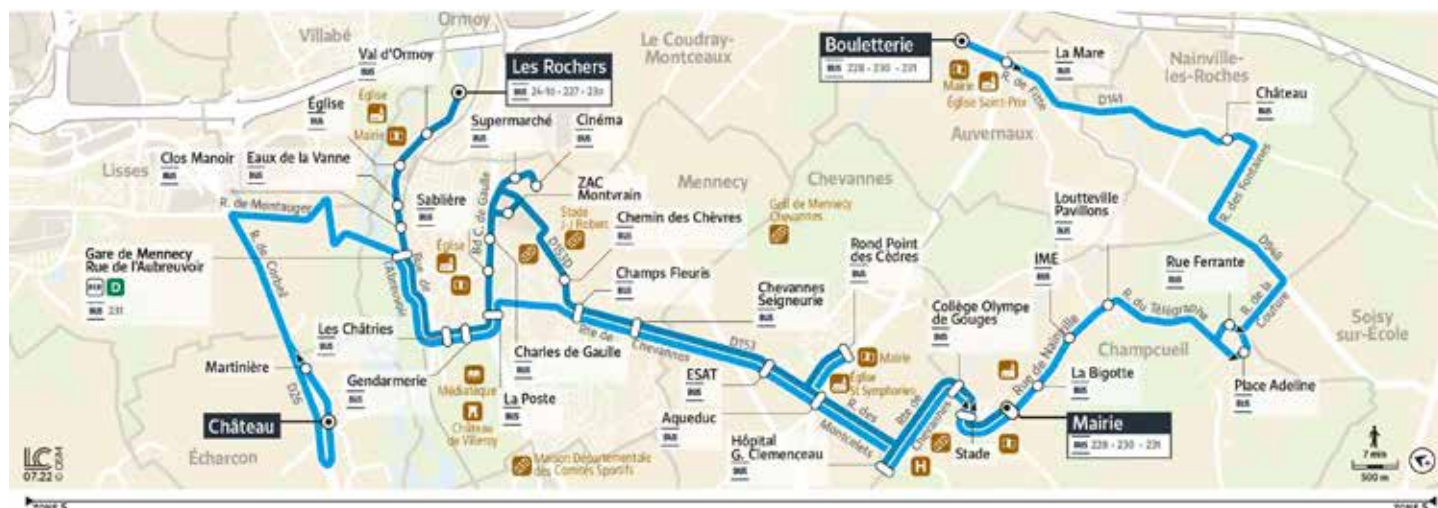

208A**208B**

ÉCHARCON Château → ORMOY Les Rochers → CHAMPCUEIL Mairie → AUVERNAUX Bouletterie

Horaires valables à compter du 1^{er} septembre 2022

Du lundi au vendredi

		208A	208B	208A	208B	208B	208B
ÉCHARCON	Château	17:38		18:37			
	La Martinière	17:38		18:37			
ORMOY	Les Rochers		18:09		19:09	19:39	20:22
	Val d'Ormoiy		18:10		19:10	19:40	20:23
	Eglise		18:11		19:11	19:41	20:24
MENNECHY	Eaux de la Vanne		18:12		19:12	19:42	20:25
	Clos Manoir		18:13		19:13	19:43	20:26
	Gare de Mennechy Rue de l'Abreuvoir	17:44	18:14	18:44	19:14	19:44	20:27
	Les Châtriers	17:46	18:16	18:46	19:16	19:46	20:29
	Gendarmerie	17:47	18:17	18:46	19:16	19:46	20:29
	La Poste	17:47	18:18	18:47	19:17	19:47	20:30
	Sablrière		18:18		19:18	19:48	20:31
	Charles de Gaulle		18:20		19:19	19:49	20:32
	ZAC Montvrain		18:21		19:21	19:50	20:34
	Supermarché		18:23		19:23	19:52	20:36
CHEVANNES	Cinéma		18:24		19:24	19:53	20:37
	Chemin des Chèvres		18:26		19:26	19:55	20:39
	Champs Fleuris	17:50	18:29	18:49	19:28	19:57	20:41
	Chevannes-Seigneurie	17:51	18:30	18:50	19:29	19:58	20:42
	ESAT	17:54	18:33	18:53	19:32	20:01	20:45
	Rond Point des Cèdres	17:56	18:35	18:54	19:34	20:03	20:47
	Aqueduc	17:57	18:36	18:55	19:35	20:04	20:48
CHAMPCUEIL	Hôpital Georges Clemenceau	18:00	18:39	18:58	19:38	20:07	20:51
	Collège Olympe de Gougues	18:02	18:42	19:01	19:41	20:10	20:53
	Mairie	18:05	18:44	19:03	19:43	20:11	20:55
	La Bigotte	18:06		19:04			
	IME	18:07		19:05			
NAINVILLE	Loutteville Pavillons	18:08		19:06			
	Rue Ferrante	18:10		19:08			
AUVERNAUX	Château	18:15		19:13			
	Bouletterie	18:19		19:17			