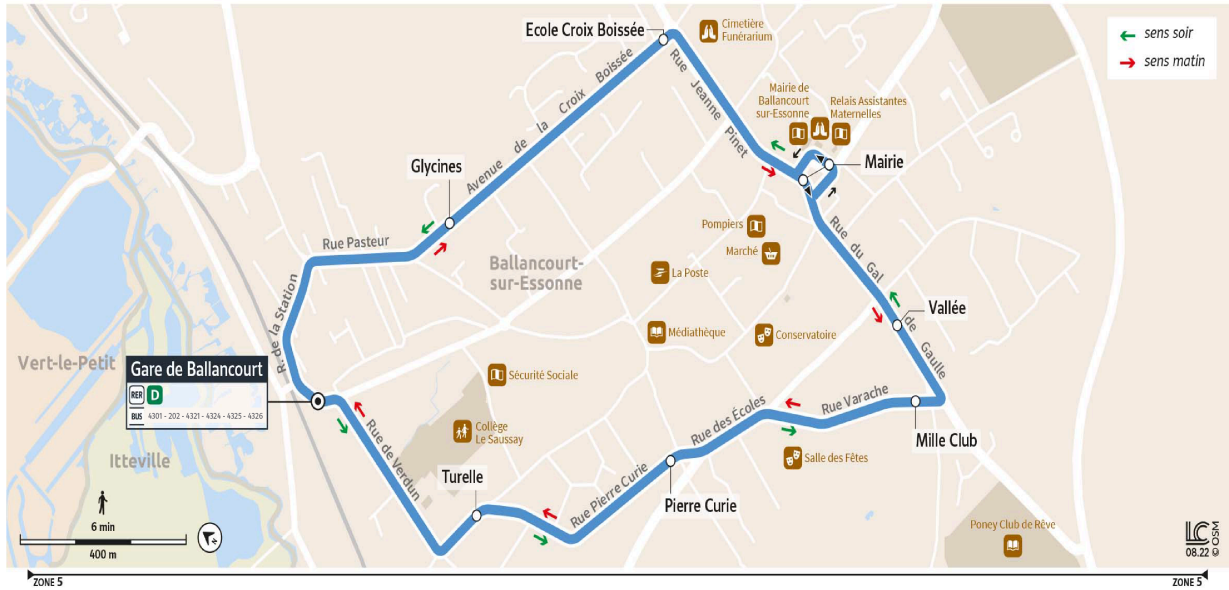

# 4303

Direction :  
Circulaire BALLANCOURT-SUR-ESSONNE

4303  Circulaire Gare de Ballancourt via Mairie

Horaires valables du lundi 2 septembre 2024 au dimanche 6 juillet 2025

**Du lundi au vendredi**

BALLANCOURT-SUR-ESSONNE	Gare de Ballancourt	16:27	16:43	16:58	17:13	17:28	17:48	18:03	18:18	18:33	18:48	19:03	19:18	19:33	19:48	20:03
	Turelle	16:29	16:45	17:00	17:15	17:30	17:50	18:05	18:20	18:35	18:50	19:05	19:20	19:35	19:50	20:05
	Mille Club	16:32	16:48	17:03	17:18	17:33	17:53	18:08	18:23	18:38	18:53	19:08	19:23	19:38	19:53	20:08
	Vallée	16:33	16:49	17:04	17:19	17:34	17:54	18:09	18:24	18:39	18:54	19:09	19:24	19:39	19:54	20:09
	Mairie	16:34	16:50	17:05	17:20	17:35	17:55	18:10	18:25	18:40	18:55	19:10	19:25	19:40	19:55	20:10
	Glycines	16:39	16:55	17:10	17:25	17:40	18:00	18:15	18:30	18:45	19:00	19:15	19:30	19:45	20:00	20:15
	Gare de Ballancourt	16:41	16:57	17:12	17:27	17:42	18:02	18:17	18:32	18:47	19:02	19:17	19:32	19:47	20:02	20:17

# 4303

Direction :  
Circulaire BALLANCOURT-SUR-ESSONNE

4303  Circulaire Gare de Ballancourt via Mairie

Horaires valables du lundi 2 septembre 2024 au dimanche 6 juillet 2025

Du lundi au vendredi

BALLANCOURT-SUR-ESSONNE	Gare de Ballancourt	5:56	6:11	6:26	6:41	6:56	7:11	7:26	7:41	7:56	8:11	8:26	8:46	9:01
	Glycines	5:58	6:13	6:28	6:43	6:58	7:13	7:28	7:43	7:58	8:13	8:28	8:48	9:03
	Mairie	6:02	6:17	6:32	6:47	7:02	7:17	7:32	7:47	8:02	8:17	8:32	8:52	9:07
	Vallée	6:03	6:18	6:33	6:48	7:03	7:18	7:33	7:48	8:03	8:18	8:33	8:53	9:08
	Mille Club	6:04	6:19	6:34	6:49	7:04	7:19	7:34	7:49	8:04	8:19	8:34	8:54	9:09
	Turelle	6:08	6:23	6:38	6:53	7:08	7:23	7:38	7:53	8:08	8:23	8:38	8:58	9:13
	Gare de Ballancourt	6:10	6:25	6:40	6:55	7:10	7:25	7:40	7:55	8:10	8:25	8:40	9:00	9:15