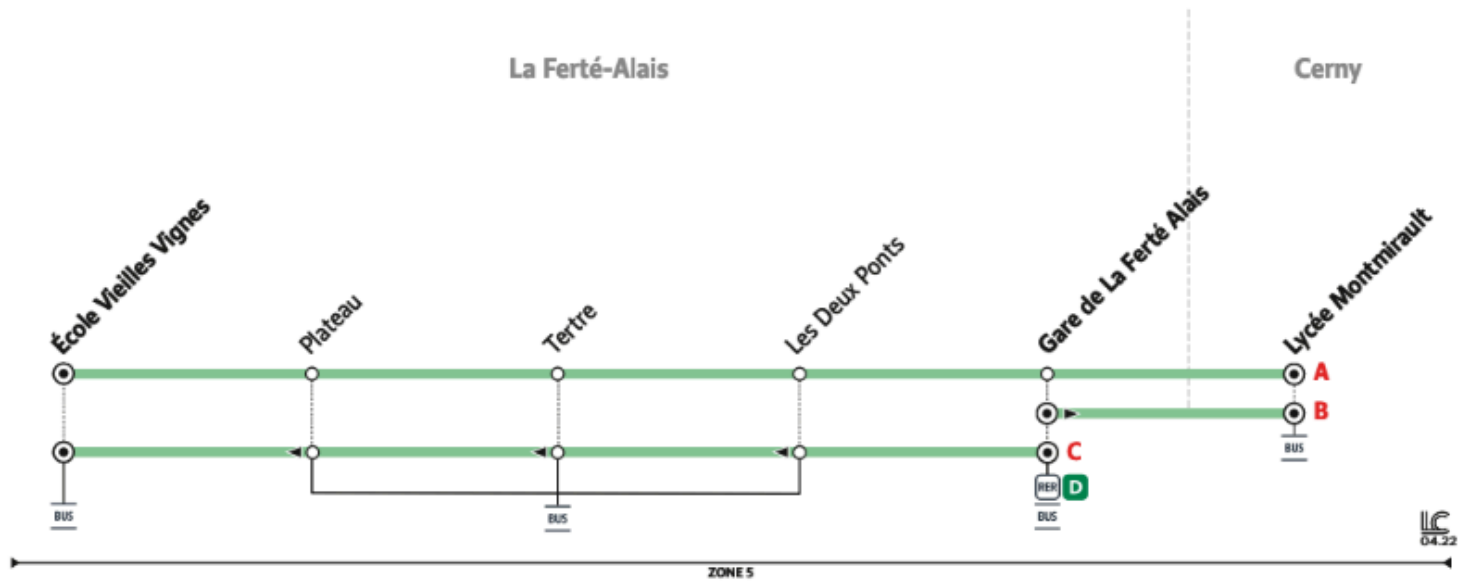

# 4435

Direction :  
CERNY Lycée Montmirault

4435 CERNY ↔ LA FERTÉ-ALAIS

Horaires valables du 2 septembre 2024 au 6 juillet 2025 inclus

Lundi au vendredi en période scolaire uniquement

|                |                        |      |      |      |
|----------------|------------------------|------|------|------|
| LA FERTÉ-ALAIS | Ecole Vieilles Vignes  |      | 8:08 | 9:08 |
|                | Plateau                |      | 8:09 | 9:09 |
|                | Tertre                 |      | 8:10 | 9:10 |
|                | Les Deux Ponts         |      | 8:12 | 9:12 |
|                | Gare de La Ferté-Alais | 7:50 | 8:13 | 9:13 |
| CERNY          | Lycée Montmirault      | 7:53 | 8:16 | 9:16 |

### Note(s) de renvoi :

 : Circule le lundi uniquement

- ① Aucun service les samedis, dimanches, et jours fériés.  
Aucun service pendant les vacances scolaires.  
Les heures indiquées sont données à titre indicatif et sont sujettes aux aléas de la circulation.  
À chaque arrêt, n'oubliez pas de faire signe au conducteur.

@EssonneSO\_IDFM

Francillité Ouest Essonne  
12/14 Rue des Épinants  
91150 ÉTAMPES

01 64 94 55 45

iledefrance-mobilites.fr  
Application disponible sur :

îledeFrance  
mobilités 

# 4435

Direction :

**LA FERTE-ALAIS**  
Ecole Vieilles Vignes

4435 CERNY ↔ LA FERTÉ-ALAIS

Horaires valables du 2 septembre 2024 au 6 juillet 2025 inclus

Lundi au vendredi en période scolaire uniquement

| CERNY          | Lycée Montmirault      |      |  | 12:35 | 16:30 | 17:25 |
|----------------|------------------------|------|--|-------|-------|-------|
| LA FERTÉ-ALAIS | Gare de La Ferté-Alais | 8:41 |  | 12:39 | 16:34 | 17:29 |
|                | Les Deux Ponts         | 8:42 |  | 12:40 | 16:35 | 17:30 |
|                | Tertre                 | 8:44 |  | 12:42 | 16:37 | 17:32 |
|                | Plateau                | 8:44 |  | 12:42 | 16:37 | 17:32 |
|                | Ecole Vieilles Vignes  | 8:45 |  | 12:43 | 16:38 | 17:33 |