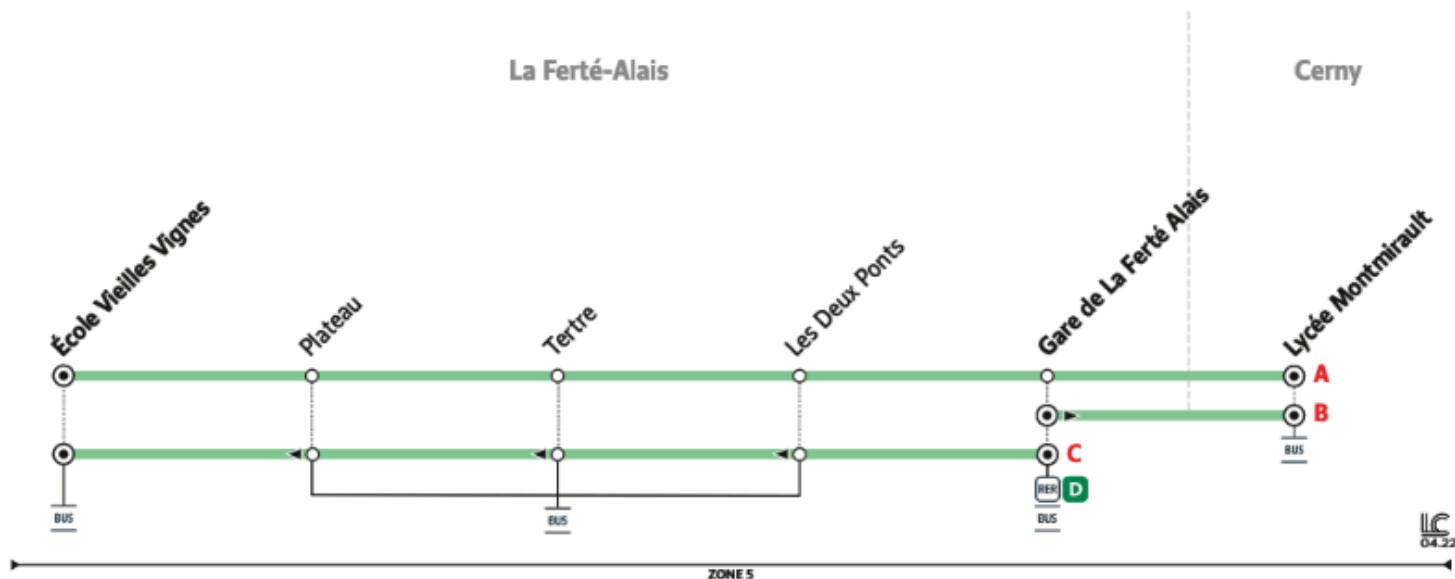

# 4435

Direction :  
CERNY Lycée Montmirault

4435 CERNY ↔ LA FERTÉ-ALAIS

Horaires valables du 2 septembre 2024 au 6 juillet 2025 inclus

Lundi au vendredi en période scolaire uniquement

|                |                        |      |      |      |
|----------------|------------------------|------|------|------|
| LA FERTÉ-ALAIS | Ecole Vieilles Vignes  |      | 8:08 | 9:08 |
|                | Plateau                |      | 8:09 | 9:09 |
|                | Tertre                 |      | 8:10 | 9:10 |
|                | Les Deux Ponts         |      | 8:12 | 9:12 |
|                | Gare de La Ferté-Alais | 7:50 | 8:13 | 9:13 |
| CERNY          | Lycée Montmirault      | 7:53 | 8:16 | 9:16 |

### Note(s) de renvoi :

 : Circule le lundi uniquement

- ① Aucun service les samedis, dimanches, et jours fériés.  
Aucun service pendant les vacances scolaires.  
Les heures indiquées sont données à titre indicatif et sont sujettes aux aléas de la circulation.  
À chaque arrêt, n'oubliez pas de faire signe au conducteur.

@EssonneSO\_IDFM

Francillité Ouest Essonne  
12/14 Rue des Épinants  
91150 ÉTAMPES

01 64 94 55 45

iledefrance-mobilites.fr  
Application disponible sur :

îledeFrance  
mobilités 

# 4435

Direction :

**LA FERTE-ALAIS**  
Ecole Vieilles Vignes

4435 CERNY ↔ LA FERTÉ-ALAIS

Horaires valables du 2 septembre 2024 au 6 juillet 2025 inclus

Lundi au vendredi en période scolaire uniquement

| CERNY          | Lycée Montmirault      |      |  | 12:35 | 16:30 | 17:25 |
|----------------|------------------------|------|--|-------|-------|-------|
| LA FERTÉ-ALAIS | Gare de La Ferté-Alais | 8:41 |  | 12:39 | 16:34 | 17:29 |
|                | Les Deux Ponts         | 8:42 |  | 12:40 | 16:35 | 17:30 |
|                | Tertre                 | 8:44 |  | 12:42 | 16:37 | 17:32 |
|                | Plateau                | 8:44 |  | 12:42 | 16:37 | 17:32 |
|                | Ecole Vieilles Vignes  | 8:45 |  | 12:43 | 16:38 | 17:33 |