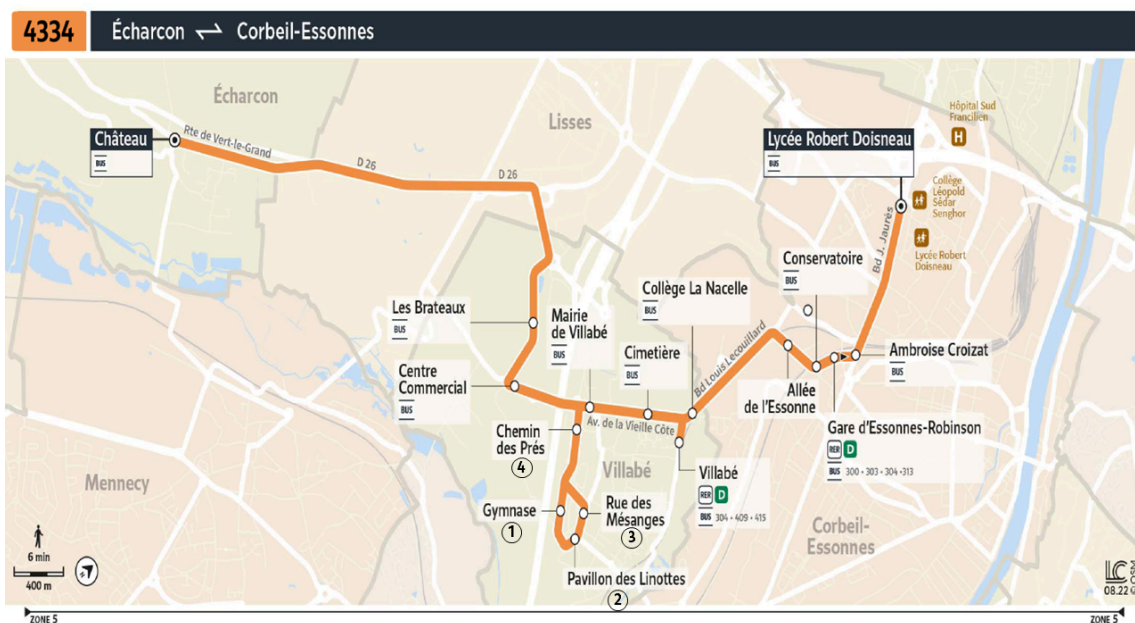

# 4334

Direction :

## CORBEIL-ESSONNES Lycée Robert Doisneau

A compter du 1<sup>er</sup> septembre 2025, circule uniquement en période scolaire

Du lundi au vendredi en période scolaire

<b>ÉCHARCON</b>	Château	7:41		
	<b>VILLABÉ</b>	Les Brateaux	7:47	
		Centre Commercial	7:49	8:50
		Gymnase	7:53	8:53
		Pavillon des Linottes	7:55	8:55
		Rue des Mésanges	7:56	8:55
		Chemin des Près	7:58	8:57
		Mairie	7:59	8:58
		Cimetière	8:01	8:59
		Gare de Villabé	8:03	9:01
<b>CORBEIL-ESSONNES</b>	Collège La Nacelle	8:04	9:02	
	Allée de l'Essonne	8:08	9:05	
	Conservatoire	8:09	9:06	
	Gare Corbeil-Essonnes - Robinson	8:10	9:07	
	Ambroise Croizat	8:12	9:08	
	Lycée Robert Doisneau	8:19	9:13	

## CORBEIL-ESSONNES Lycée Robert Doisneau

A compter du 1<sup>er</sup> septembre 2025, circule uniquement en période scolaire

**Samedi en période scolaire**

<b>ÉCHARCON</b>	Château	7:46
<b>VILLABÉ</b>	Les Bateaux	7:52
	Centre Commercial	7:54
	Gymnase	7:58
	Pavillon des Linottes	8:00
	Rue des Mésanges	8:01
	Chemin des Près	8:03
	Mairie	8:04
	Cimetière	8:06
<b>CORBEIL-ESSONNES</b>	Gare de Villabé	8:08
	Collège La Nacelle	8:09
	Allée de l'Essonne	8:12
	Conservatoire	8:13
	Gare Corbeil-Essonnes - Robinson	8:13
	Ambroise Croizat	8:15
	Lycée Robert Doisneau	8:19