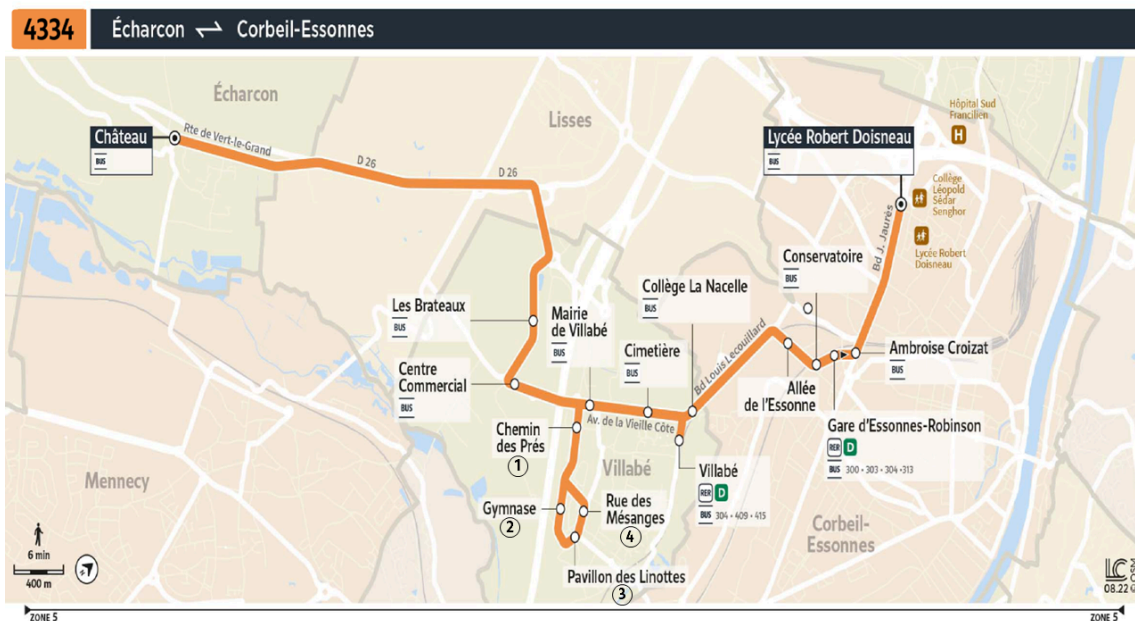

4334

Direction :

ECHARCON Château

A compter du 1er septembre 2025, circule uniquement en période scolaire

Du lundi au vendredi en période scolaire

		Du lundi au vendredi en période scolaire				
CORBEIL-ESSONNES	Lycée Robert Doisneau	12:40	12:40	16:05	17:10	18:10
	Ambroise Croizat	12:43	12:43	16:08	17:15	18:15
	Conservatoire	12:45	12:45	16:10	17:17	18:17
	Allée de l'Essonne	12:46	12:46	16:11	17:18	18:18
	Collège La Nacelle	12:49	12:49	16:14	17:21	18:21
VILLABÉ	Gare de Villabé	12:50	12:50	16:15	17:22	18:22
	Cimetière	12:52	12:52	16:17	17:24	18:24
	Mairie	12:54	12:54	16:19	17:26	18:27
	Chemin des Près	12:55	12:55	16:20	17:27	18:28
	Gymnase	12:56	12:56	16:22	17:29	18:30
	Pavillon des Linottes	12:58	12:58	16:24	17:31	18:32
	Rue des Mésanges	12:58	12:58	16:24	17:31	18:33
	Centre Commercial	13:03	13:03	16:29	17:36	18:38
Les Brateaux	13:04	13:04	16:30	17:37	18:39	
ÉCHARCON	Château	13:11			17:45	18:47

Note(s) de renvoi :

- : Circule uniquement le mercredi en période scolaire
- : Circule le lundi, mardi, jeudi et vendredi en période scolaire