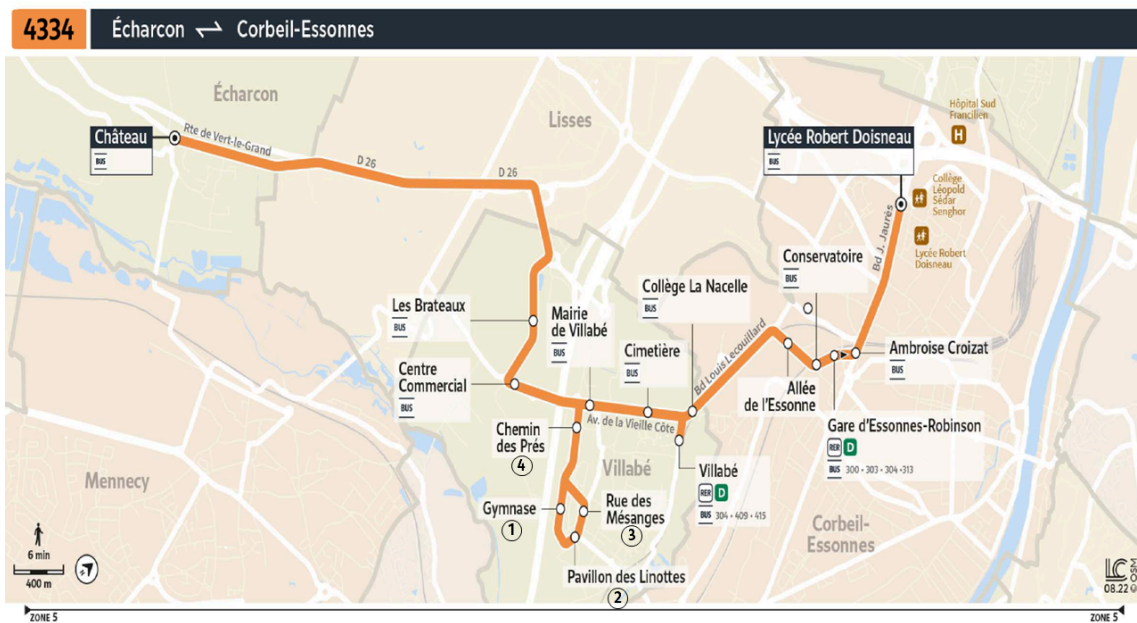

## CORBEIL-ESSONNES Lycée Robert Doisneau

A compter du 1<sup>er</sup> septembre 2025, circule uniquement en période scolaire

Du lundi au vendredi en période scolaire

<b>ÉCHARCON</b>	Château	7:41		
	<b>VILLABÉ</b>	Les Brateaux	7:47	
		Centre Commercial	7:49	8:50
		Gymnase	7:53	8:53
		Pavillon des Linottes	7:55	8:55
		Rue des Mésanges	7:56	8:55
		Chemin des Près	7:58	8:57
		Mairie	7:59	8:58
		Cimetière	8:01	8:59
		Gare de Villabé	8:03	9:01
<b>CORBEIL-ESSONNES</b>	Collège La Nacelle	8:04	9:02	
	Allée de l'Essonne	8:08	9:05	
	Conservatoire	8:09	9:06	
	Gare Corbeil-Essonnes - Robinson	8:10	9:07	
	Ambroise Croizat	8:12	9:08	
	Lycée Robert Doisneau	8:19	9:13	

# 4334

Direction :

## CORBEIL-ESSONNES Lycée Robert Doisneau

A compter du 1<sup>er</sup> septembre 2025, circule uniquement en période scolaire

**Samedi en période scolaire**

<b>ÉCHARCON</b>	Château	7:46
<b>VILLABÉ</b>	Les Bateaux	7:52
	Centre Commercial	7:54
	Gymnase	7:58
	Pavillon des Linottes	8:00
	Rue des Mésanges	8:01
	Chemin des Près	8:03
	Mairie	8:04
	Cimetière	8:06
<b>CORBEIL-ESSONNES</b>	Gare de Villabé	8:08
	Collège La Nacelle	8:09
	Allée de l'Essonne	8:12
	Conservatoire	8:13
	Gare Corbeil-Essonnes - Robinson	8:13
	Ambroise Croizat	8:15
	Lycée Robert Doisneau	8:19