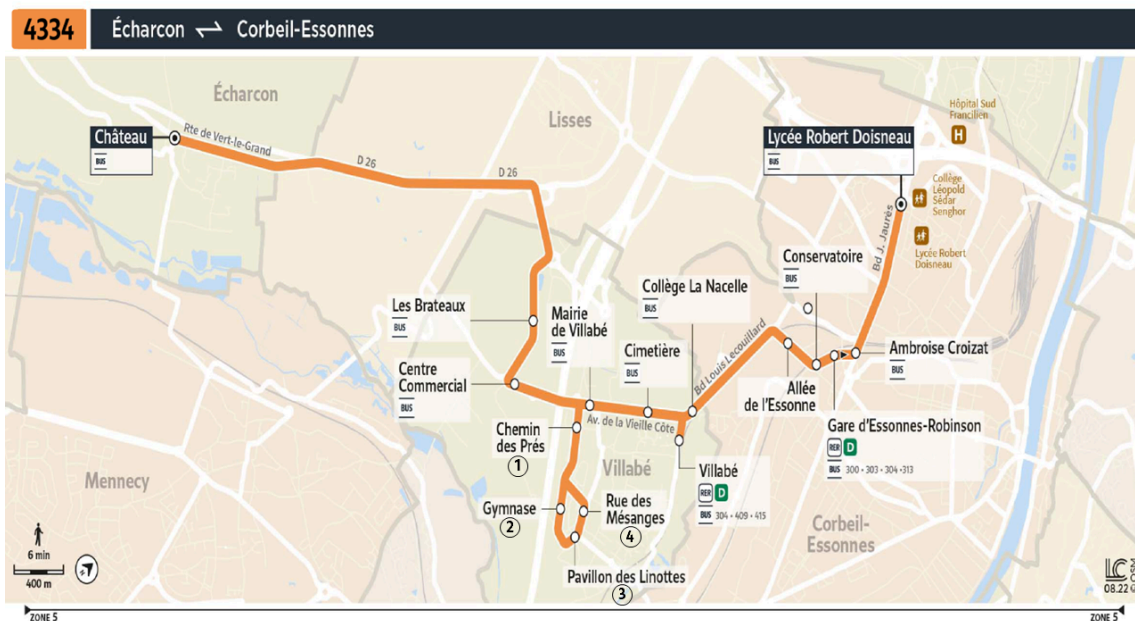

## ECHARCON Château

A compter du 1<sup>er</sup> septembre 2025, circule uniquement en période scolaire

Du lundi au vendredi en période scolaire

		Du lundi au vendredi en période scolaire				
CORBEIL-ESSONNES	Lycée Robert Doisneau	12:40	12:40	16:05	17:10	18:10
	Ambroise Croizat	12:43	12:43	16:08	17:15	18:15
	Conservatoire	12:45	12:45	16:10	17:17	18:17
	Allée de l'Essonne	12:46	12:46	16:11	17:18	18:18
	Collège La Nacelle	12:49	12:49	16:14	17:21	18:21
VILLABÉ	Gare de Villabé	12:50	12:50	16:15	17:22	18:22
	Cimetière	12:52	12:52	16:17	17:24	18:24
	Mairie	12:54	12:54	16:19	17:26	18:27
	Chemin des Près	12:55	12:55	16:20	17:27	18:28
	Gymnase	12:56	12:56	16:22	17:29	18:30
	Pavillon des Linottes	12:58	12:58	16:24	17:31	18:32
	Rue des Mésanges	12:58	12:58	16:24	17:31	18:33
	Centre Commercial	13:03	13:03	16:29	17:36	18:38
Les Brateaux	13:04	13:04	16:30	17:37	18:39	
ÉCHARCON	Château	13:11			17:45	18:47

**Note(s) de renvoi :**

- : Circule uniquement le mercredi en période scolaire
- : Circule le lundi, mardi, jeudi et vendredi en période scolaire

# 4334

Direction :

## ECHARCON Château

A compter du 1<sup>er</sup> septembre 2025, circule uniquement en période scolaire