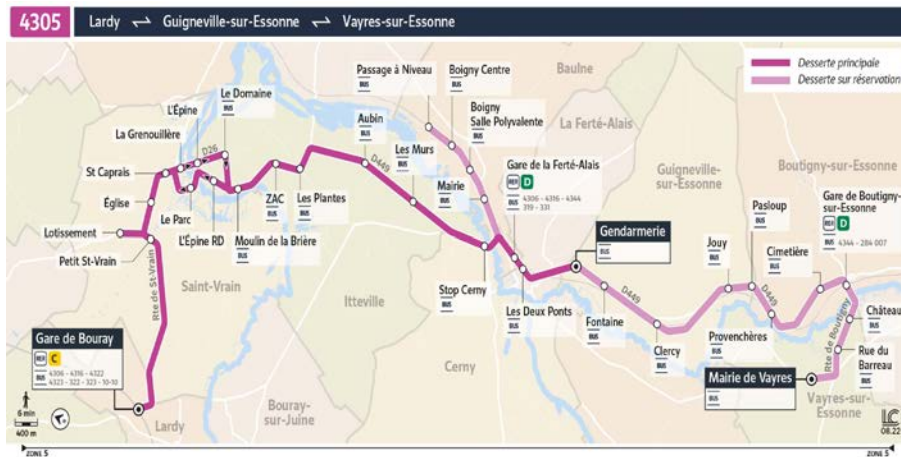

# 4305

Direction :  
LARDY Gare de Bouray

Horaires valables du lundi 8 juillet 2024 au dimanche 1er septembre 2024

**Du lundi au vendredi**

<b>VAYRES-SUR-ESSONNE</b>	Mairie								6:26									7:26								
	Rue du Barreau								6:28									7:28								
	Château								6:30									7:30								
<b>BOUTIGNY-SUR-ESSONNE</b>	GARE DE BOUTIGNY SUR ESSONNE								6:32									7:32								
	Cimetière de Boutigny								6:34									7:34								
	Provençère								6:35									7:35								
<b>GUIGNEVILLE-SUR-ESSONNE</b>	Pasloup								6:37									7:37								
	Jouy								6:37									7:37								
	Clercy								6:37									7:37								
	Fontaine								6:37									7:37								
<b>LA FERTÉ-ALAIS</b>	Gendarmerie	5:07	5:22	6:07	6:22				6:45	6:45	7:07	7:22						7:45	7:45	8:07	8:22					
	Les Deux Ponts	5:09	5:24	6:09	6:24					6:47	7:09	7:24							7:47	8:09	8:24					
	GARE DE LA FERTE ALAIS	5:11	5:26	6:11	6:26					6:49	7:11	7:26							7:49	8:11	8:26					
<b>BALLANCOURT-SUR-ESSONNE</b>	Mairie																									
<b>BAULNE</b>	Boigny Passage à Niveau																									
	Boigny Centre																									
	Boigny Salle Polyvalente																									
<b>ITTEVILLE</b>	Stop Cerny	5:13	5:28	6:13	6:28					6:51	7:13	7:28							7:51	8:13	8:28					
	Les Murs	5:15	5:30	6:15	6:30					6:53	7:15	7:30							7:53	8:15	8:30					
	Aubin	5:17	5:32	6:17	6:32					6:55	7:17	7:32							7:55	8:17	8:32					
	Les Murs																									
	Aubin																									
	Les Plantes	5:20	5:35	6:20	6:35					6:58	7:20	7:35							7:58	8:20	8:35					
	ZAC	5:21	5:36	6:21	6:36					6:59	7:21	7:36							7:59	8:21	8:36					
	Moulin de la Brière	5:22	5:37	6:22	6:37					7:00	7:22	7:37							8:00	8:22	8:37					
L'Epine RD	5:23	5:38	6:23	6:38					7:01	7:23	7:38							8:01	8:23	8:38						
<b>SAINT-VRAIN</b>	Le Parc																									
	Saint Caprais	5:24	5:39	6:24	6:39					7:02	7:24	7:39							8:02	8:24	8:39					
	Eglise	5:25	5:40	6:25	6:40					7:03	7:25	7:40							8:03	8:25	8:40					
	Lotissement	5:25	5:40	6:25	6:40					7:03	7:25	7:40							8:03	8:25	8:40					
	Petit Saint Vrain	5:28	5:43	6:28	6:43					7:06	7:28	7:43							8:06	8:28	8:43					
<b>LARDY</b>	Gare de Bouray	5:29	5:44	6:29	6:44					7:07	7:29	7:44							8:07	8:29	8:44					
	Gare de Bouray	5:35	5:50	6:35	6:50					7:13	7:35	7:50							8:13	8:35	8:50					