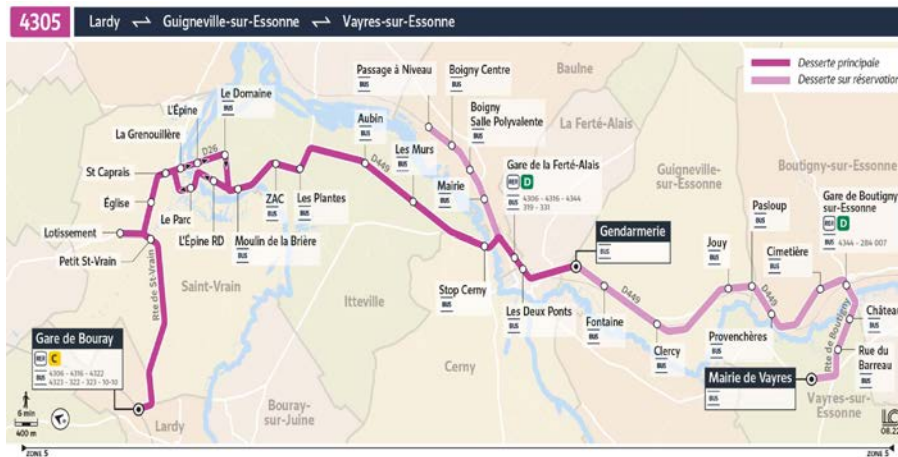

4305

Direction :
LARDY Gare de Bouray

Horaires valables du lundi 8 juillet 2024 au dimanche 1er septembre 2024

Du lundi au vendredi

VAYRES-SUR-ESSONNE	Mairie																		
	Rue du Barreau																		
	Château																		
BOUTIGNY-SUR-ESSONNE	GARE DE BOUTIGNY SUR ESSONNE																		
	Cimetière de Boutigny																		
	Provençère																		
GUIGNEVILLE-SUR-ESSONNE	Pasloup																		
	Jouy																		
	Clercy																		
LA FERTÉ-ALAIS	Fontaine																		
	Gendarmerie	8:37	9:07	9:22	10:32	11:48	13:26	14:44	16:17	16:32	16:47	17:17	17:37						
	Les Deux Ponts	8:39	9:09	9:24					16:19	16:34	16:49	17:19	17:39						
BALLANCOURT-SUR-ESSONNE	GARE DE LA FERTE ALAIS	8:41	9:11	9:26	10:36	11:52	13:30	14:48	16:21	16:36	16:51	17:21	17:41						
	Mairie				10:38			14:50											
	Boigny Passage à Niveau				10:42			14:54											
BAULNE	Boigny Centre				10:44			14:56											
	Boigny Salle Polyvalente				10:46			14:58											
	Stop Cerny	8:43	9:13	9:28	10:48	11:54	13:32	15:00	16:23	16:38	16:53	17:23	17:43						
ITTEVILLE	Les Murs	8:45	9:15	9:30		11:56	13:34		16:25	16:40	16:55	17:25	17:45						
	Aubin	8:47	9:17	9:32		11:58	13:36		16:27	16:42	16:57	17:27	17:47						
	Les Murs				10:50			15:02											
	Aubin				10:51			15:03											
	Les Plantes	8:50	9:20	9:35	10:53	12:00	13:38	15:05	16:30	16:45	17:00	17:30	17:50						
	ZAC	8:51	9:21	9:36	10:54	12:02	13:40	15:06	16:31	16:46	17:01	17:31	17:51						
	Moulin de la Brière	8:52	9:22	9:37	10:55	12:03	13:41	15:07	16:32	16:47	17:02	17:32	17:52						
	L'Epine RD	8:53	9:23	9:38					16:33	16:48	17:03	17:33	17:53						
	Le Domaine				10:56	12:04	13:42	15:08											
	L'Epine				10:57	12:05	13:43	15:09											
SAINT-VRAIN	Le Parc	8:54	9:24	9:39	10:58	12:06	13:44	15:10	16:34	16:49	17:04	17:34	17:54						
	Saint Caprais	8:55	9:25	9:40	10:59	12:07	13:45	15:11	16:35	16:50	17:05	17:35	17:55						
	Eglise	8:55	9:25	9:40	11:01	12:09	13:47	15:13	16:35	16:50	17:05	17:35	17:55						
	Lotissement	8:58	9:28	9:43	11:02	12:10	13:48	15:14	16:38	16:53	17:08	17:38	17:58						
LARDY	Petit Saint Vrain	8:59	9:29	9:44	11:03	12:11	13:49	15:15	16:39	16:54	17:09	17:39	17:59						
	Gare de Bouray	9:05	9:35	9:50	11:09	12:17	13:55	15:21	16:45	17:00	17:15	17:45	18:05						

Note(s) de renvoi :

TàD Départ sur réservation uniquement. Réservez votre trajet sur l'Appli TàD Île-de-France Mobilités, le site tad.iledefrance-mobilites.fr ou par téléphone au 09 70 80 96 63.