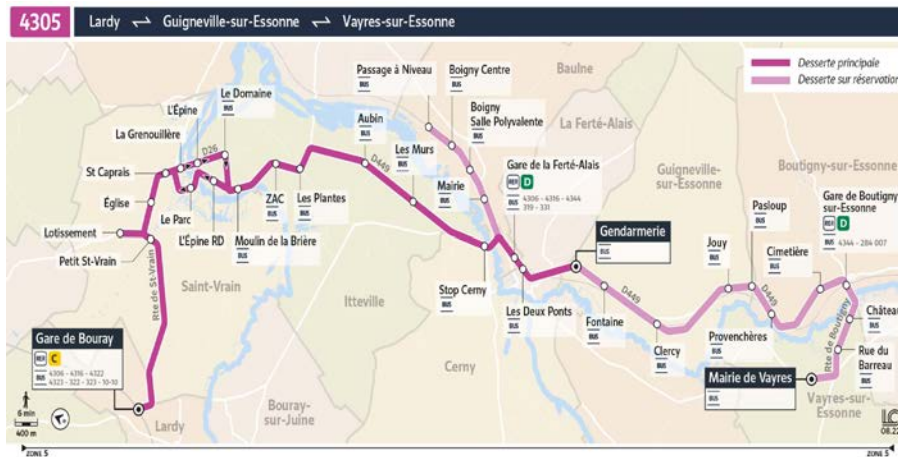

4305

Direction :
LA FERTE-ALAIS Gendarmerie

Horaires valables du lundi 8 juillet 2024 au dimanche 1er septembre 2024

Du lundi au vendredi

LARDY	Gare de Bouray	9:30	9:53	11:17	12:47	14:16	15:29	15:55	16:10	16:40	16:55	17:15	
SAINT-VRAIN	Petit Saint Vrain	9:35	9:58	11:22	12:52	14:21	15:34	16:00	16:15	16:45	17:00	17:20	
	Lotissement	9:36	9:59	11:23	12:53	14:22	15:35	16:01	16:16	16:46	17:01	17:21	
	Eglise	9:38	10:00	11:24	12:54	14:23	15:36	16:03	16:18	16:48	17:03	17:23	
	Saint Caprais	9:39	10:01	11:25	12:55	14:24	15:37	16:04	16:19	16:49	17:04	17:24	
	La Grenouillère	9:39	10:02	11:26	12:56	14:25	15:38	16:04	16:19	16:49	17:04	17:24	
ITTEVILLE	L'Épine	9:40	10:03	11:27	12:57	14:26	15:39	16:05	16:20	16:50	17:05	17:25	
	Le Domaine	9:41	10:04	11:28	12:58	14:27	15:40	16:06	16:21	16:51	17:06	17:26	
	Moulin de la Brière	9:42	10:06	11:30	13:00	14:29	15:42	16:07	16:22	16:52	17:07	17:27	
	ZAC	9:44	10:07	11:31	13:01	14:30	15:43	16:09	16:24	16:54	17:09	17:29	
	Les Plantes	9:44	10:12	11:32	13:06	14:31	15:48	16:09	16:24	16:54	17:09	17:29	
	Aubin	9:46		11:34		14:33		16:11	16:26	16:56	17:11	17:31	
CERNY	Les Murs	9:48		11:35		14:34		16:13	16:28	16:58	17:13	17:33	
	Stop Cerny	9:50		11:37		14:36		16:15	16:30	17:00	17:15	17:35	
BAULNE	Boigny Passage à Niveau		10:16		13:10		15:52						
	Boigny Centre		10:18		13:12		15:54						
	Boigny Salle Polyvalente		10:20		13:14		15:56						
	Mairie		10:21		13:15		15:57						
LA FERTE-ALAIS	GARE DE LA FERTE ALAIS	9:52	10:23	11:39	13:17	14:38	15:59	16:17	16:32	17:02	17:17	17:37	
	Les Deux Ponts	9:54	10:23	11:39	13:17	14:38	15:59	16:19	16:34	17:04	17:19	17:39	
	Gendarmerie	9:57	10:27	11:43	13:21	14:42	16:03	16:22	16:37	17:07	17:22	17:42	
GUIGNEVILLE-SUR-ESSONNE	Fontaine												
	Clercy												
	Jouy												
BOUTIGNY-SUR-ESSONNE	Pasloup												
	Provenchère												
	Cimetière de Boutigny												
VAYRES-SUR-ESSONNE	GARE DE BOUTIGNY SUR ESSONNE												
	Château												
	Rue du Barreau												
	Mairie												

Note(s) de renvoi :

TàD : Départ sur réservation uniquement. Réservez votre trajet sur l'Appli TàD Île-de-France Mobilités, le site tad.iledefrance-mobilites.fr ou par téléphone au 09 70 80 96 63.