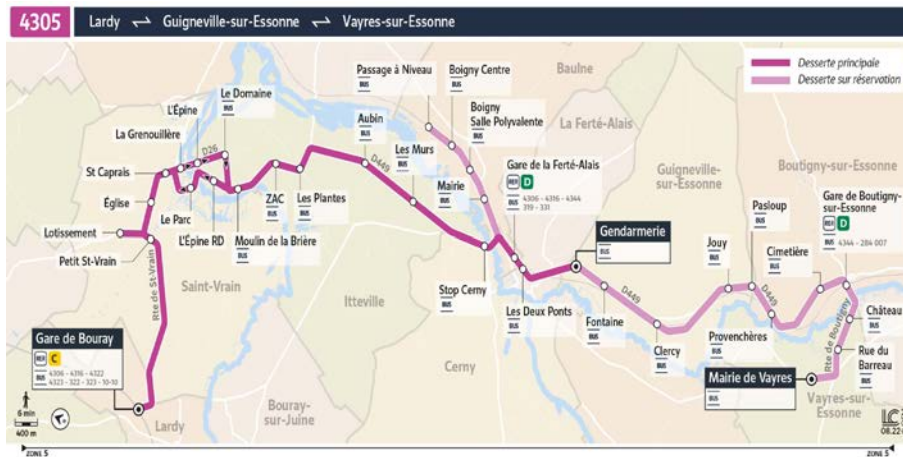

4305

Direction :
LARDY Gare de Bouray

Horaires valables du lundi 8 juillet 2024 au dimanche 1er septembre 2024

Samedi

VAYRES-SUR-ESSONNE	Mairie									
	Rue du Barreau									
	Château									
BOUTIGNY-SUR-ESSONNE	GARE DE BOUTIGNY SUR ESSONNE									
	Cimetière de Boutigny									
	Provençère									
	Pasloup									
GUIGNEVILLE-SUR-ESSONNE	Jouy									
	Clercy									
	Fontaine									
	Gendarmerie	9:01	10:32	11:49	13:07	14:24	15:42	16:59	18:17	19:34
LA FERTÉ-ALAIS	Les Deux Ponts									
	Les Deux Ponts	9:03	10:34	11:51	13:09	14:26	15:44	17:01	18:19	19:36
	GARE DE LA FERTE ALAIS	9:05	10:36	11:53	13:11	14:28	15:46	17:03	18:21	19:38
BALLANCOURT-SUR-ESSONNE	Mairie		10:38		13:13		15:48		18:23	
BAULNE	Boigny Passage à Niveau		10:42		13:17		15:52		18:27	
	Boigny Centre		10:44		13:19		15:54		18:29	
	Boigny Salle Polyvalente		10:47		13:22		15:57		18:32	
ITTEVILLE	Stop Cerny	9:07	10:49	11:55	13:24	14:30	15:59	17:05	18:34	19:40
	Les Murs	9:09		11:57		14:32		17:07		19:42
	Aubin	9:11		11:59		14:34		17:09		19:44
	Les Murs		10:51		13:26		16:01		18:36	
	Aubin		10:52		13:27		16:02		18:37	
	Les Plantes	9:13	10:54	12:01	13:29	14:36	16:04	17:11	18:39	19:46
	ZAC	9:15	10:55	12:03	13:30	14:38	16:05	17:13	18:40	19:48
	Moulin de la Brière	9:16	10:56	12:04	13:31	14:39	16:06	17:14	18:41	19:49
	L'Épine RD									
	Le Domaine	9:17	10:57	12:05	13:32	14:40	16:07	17:15	18:42	19:50
L'Épine	9:18	10:58	12:06	13:33	14:41	16:08	17:16	18:43	19:51	
SAINT-VRAIN	Le Parc	9:19	10:59	12:07	13:34	14:42	16:09	17:17	18:44	19:52
	Saint Caprais	9:20	11:00	12:08	13:35	14:43	16:10	17:18	18:45	19:53
	Eglise	9:22	11:02	12:10	13:37	14:45	16:12	17:20	18:47	19:55
	Lotissement	9:23	11:03	12:11	13:38	14:46	16:13	17:21	18:48	19:56
LARDY	Petit Saint Vrain	9:24	11:04	12:12	13:39	14:47	16:14	17:22	18:49	19:57
	Gare de Bouray	9:30	11:10	12:18	13:45	14:53	16:20	17:28	18:55	20:03

Note(s) de renvoi :

TàD Départ sur réservation uniquement. Réservez votre trajet sur l'Appli TàD Île-de-France Mobilités, le site tad.iledefrance-mobilites.fr ou par téléphone au 09 70 80 96 63.