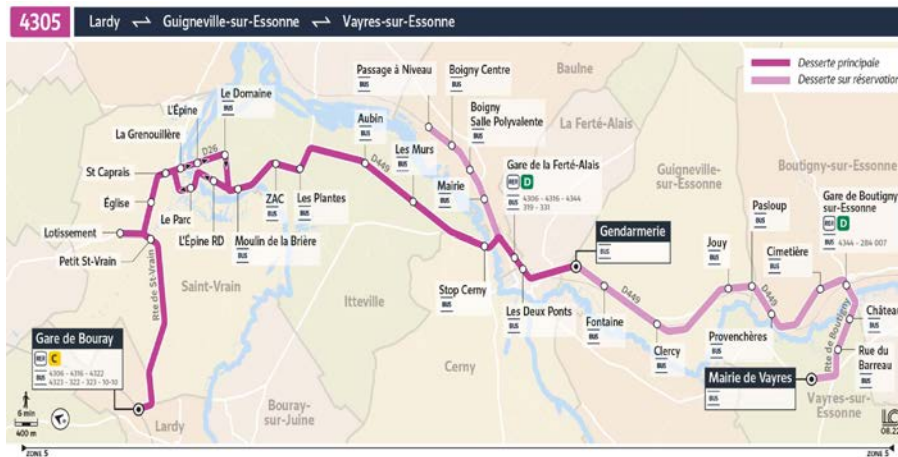

4305

Direction :
LA FERTE-ALAIS Gendarmerie

Horaires valables du lundi 8 juillet 2024 au dimanche 1er septembre 2024

Samedi

LARDY	Gare de Bouray	8:30	9:53	11:18	12:28	13:53	15:03	16:28	17:38	19:03
SAINT-VRAIN	Petit Saint Vrain	8:35	9:58	11:23	12:33	13:58	15:08	16:33	17:43	19:08
	Lotissement	8:36	9:59	11:24	12:34	13:59	15:09	16:34	17:44	19:09
	Eglise	8:37	10:00	11:25	12:35	14:00	15:10	16:35	17:45	19:10
	Saint Caprais	8:38	10:01	11:26	12:36	14:01	15:11	16:36	17:46	19:11
	La Grenouillère	8:39	10:02	11:27	12:37	14:02	15:12	16:37	17:47	19:12
ITTEVILLE	L'Épine	8:40	10:03	11:28	12:38	14:03	15:13	16:38	17:48	19:13
	Le Domaine	8:41	10:04	11:29	12:39	14:04	15:14	16:39	17:49	19:14
	Moulin de la Brière	8:43	10:06	11:31	12:41	14:06	15:16	16:41	17:51	19:16
	ZAC	8:44	10:07	11:32	12:42	14:07	15:17	16:42	17:52	19:17
	Les Plantes	8:45	10:12	11:33	12:47	14:08	15:22	16:43	17:57	19:18
	Aubin	8:47		11:35		14:10		16:45		19:20
	Les Murs	8:48		11:36		14:11		16:46		19:21
CERNY	Stop Cerny	8:50		11:38		14:13		16:48		19:23
BAULNE	Boigny Passage à Niveau		10:16		12:51		15:26		18:01	
	Boigny Centre		10:18		12:53		15:28		18:03	
	Boigny Salle Polyvalente		10:20		12:55		15:30		18:05	
	Mairie		10:21		12:56		15:31		18:06	
LA FERTE-ALAIS	GARE DE LA FERTE ALAIS	8:52	10:23	11:40	12:58	14:15	15:33	16:50	18:08	19:25
	Les Deux Ponts	8:52	10:23	11:40	12:58	14:15	15:33	16:50	18:08	19:25
	Gendarmerie	8:56	10:27	11:44	13:02	14:19	15:37	16:54	18:12	19:29
GUIGNEVILLE-SUR-ESSONNE	Fontaine									
	Clercy									
	Jouy									
BOUTIGNY-SUR-ESSONNE	Pasloup									
	Provenchère									
	Cimetière de Boutigny									
	GARE DE BOUTIGNY SUR ESSONNE									
VAYRES-SUR-ESSONNE	Château									
	Rue du Barreau									
	Mairie									

Note(s) de renvoi :

TàD : Départ sur réservation uniquement. Réservez votre trajet sur l'Appli TàD Île-de-France Mobilités, le site tad.iledefrance-mobilites.fr ou par téléphone au 09 70 80 96 63.