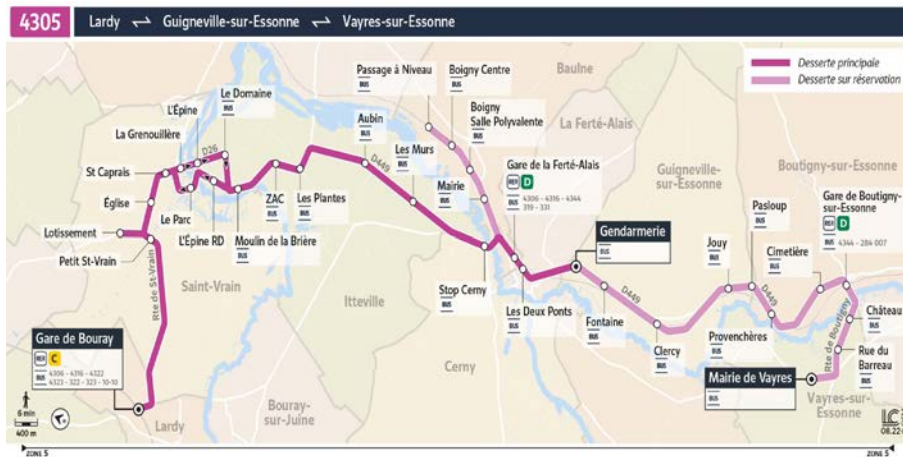

4305

Direction :
LARDY Gare de Bouray

Horaires valables du lundi 8 juillet 2024 au dimanche 1er septembre 2024

Du lundi au vendredi

VAYRES-SUR-ESSONNE	Mairie										
	Rue du Barreau										
	Château										
BOUTIGNY-SUR-ESSONNE	GARE DE BOUTIGNY SUR ESSONNE										
	Cimetière de Boutigny										
	Provenchère										
GUIGNEVILLE-SUR-ESSONNE	Pasloup										
	Jouy										
	Clercy										
LA FERTÉ-ALAIS	Fontaine										
	Gendarmerie	17:47	18:07	18:22	18:52	19:07	19:20	19:37	20:07	20:28	20:41
	Les Deux Ponts	17:49	18:09	18:24	18:54	19:09	19:22	19:39	20:09	20:30	20:43
BALLANCOURT-SUR-ESSONNE	GARE DE LA FERTE ALAIS	17:51	18:11	18:26	18:56	19:11	19:24	19:41	20:11	20:32	20:45
	Mairie										
	Boigny Passage à Niveau										
BAULNE	Boigny Centre										
	Boigny Salle Polyvalente										
	Stop Cerny	17:53	18:13	18:28	18:58	19:13	19:26	19:43	20:13	20:34	20:47
ITTEVILLE	Les Murs	17:55	18:15	18:30	19:00	19:15	19:28	19:45	20:15	20:36	20:49
	Aubin	17:57	18:17	18:32	19:02	19:17	19:30	19:47	20:17	20:38	20:51
	Les Murs										
	Aubin										
	Les Plantes	18:00	18:20	18:35	19:05	19:20	19:33	19:50	20:20	20:41	20:54
	ZAC	18:01	18:21	18:36	19:06	19:21	19:34	19:51	20:21	20:42	20:55
	Moulin de la Brière	18:02	18:22	18:37	19:07	19:22	19:35	19:52	20:22	20:43	20:56
	L'Epine RD	18:03	18:23	18:38	19:08	19:23	19:36	19:53	20:23	20:44	20:57
	Le Domaine										
SAINT-VRAIN	L'Epine										
	Le Parc	18:04	18:24	18:39	19:09	19:24	19:37	19:54	20:24	20:45	20:58
	Saint Caprais	18:05	18:25	18:40	19:10	19:25	19:38	19:55	20:25	20:46	20:59
	Eglise	18:05	18:25	18:40	19:10	19:25	19:38	19:55	20:25	20:46	20:59
	Lotissement	18:08	18:28	18:43	19:13	19:28	19:41	19:58	20:28	20:49	21:02
LARDY	Petit Saint Vrain	18:09	18:29	18:44	19:14	19:29	19:42	19:59	20:29	20:50	21:03
	Gare de Bouray	18:15	18:35	18:50	19:20	19:35	19:48	20:05	20:35	20:56	21:09

Note(s) de renvoi :

TàD Départ sur réservation uniquement. Réservez votre trajet sur l'Appli TàD Île-de-France Mobilités, le site tad.iledefrance-mobilites.fr ou par téléphone au 09 70 80 96 63.