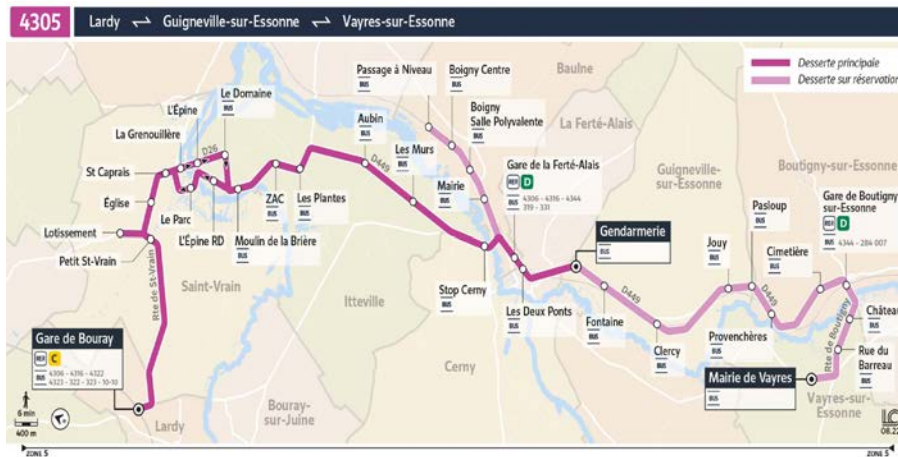

4305

Direction :
LA FERTE-ALAIS Gendarmerie

Horaires valables du lundi 8 juillet 2024 au dimanche 1er septembre 2024

Du lundi au vendredi

		5:45	6:00	6:30	6:45	7:00	7:30	7:45	8:00	8:30	8:45	9:00
LARDY	Gare de Bouray											
SAINT-VRAIN	Petit Saint Vrain	5:50	6:05	6:35	6:50	7:05	7:35	7:50	8:05	8:35	8:50	9:05
	Lotissement	5:51	6:06	6:36	6:51	7:06	7:36	7:51	8:06	8:36	8:51	9:06
	Eglise	5:53	6:08	6:38	6:53	7:08	7:38	7:53	8:08	8:38	8:53	9:08
	Saint Caprais	5:54	6:09	6:39	6:54	7:09	7:39	7:54	8:09	8:39	8:54	9:09
	La Grenouillère	5:54	6:09	6:39	6:54	7:09	7:39	7:54	8:09	8:39	8:54	9:09
ITTEVILLE	L'Épine	5:55	6:10	6:40	6:55	7:10	7:40	7:55	8:10	8:40	8:55	9:10
	Le Domaine	5:56	6:11	6:41	6:56	7:11	7:41	7:56	8:11	8:41	8:56	9:11
	Moulin de la Brière	5:57	6:12	6:42	6:57	7:12	7:42	7:57	8:12	8:42	8:57	9:12
	ZAC	5:59	6:14	6:44	6:59	7:14	7:44	7:59	8:14	8:44	8:59	9:14
	Les Plantes	5:59	6:14	6:44	6:59	7:14	7:44	7:59	8:14	8:44	8:59	9:14
	Aubin	6:01	6:16	6:46	7:01	7:16	7:46	8:01	8:16	8:46	9:01	9:16
CERNY	Les Murs	6:03	6:18	6:48	7:03	7:18	7:48	8:03	8:18	8:48	9:03	9:18
	Stop Cerny	6:05	6:20	6:50	7:05	7:20	7:50	8:05	8:20	8:50	9:05	9:20
BAULNE	Boigny Passage à Niveau											
	Boigny Centre											
	Boigny Salle Polyvalente											
	Mairie											
LA FERTE-ALAIS	GARE DE LA FERTE ALAIS	6:07	6:22	6:52	7:07	7:22	7:52	8:07	8:22	8:52	9:07	9:22
	Les Deux Ponts	6:09	6:24	6:54	7:09	7:24	7:54	8:09	8:24	8:54	9:09	9:24
	Gendarmerie	6:12	6:27	6:57	7:12	7:27	7:57	8:12	8:27	8:57	9:12	9:27
GUIGNEVILLE-SUR-ESSONNE	Fontaine											
	Clercy											
	Jouy											
BOUTIGNY-SUR-ESSONNE	Pasloup											
	Provenchère											
	Cimetière de Boutigny											
	GARE DE BOUTIGNY SUR ESSONNE											
VAYRES-SUR-ESSONNE	Château											
	Rue du Barreau											
	Mairie											

Note(s) de renvoi :

TàD Départ sur réservation uniquement. Réservez votre trajet sur l'Appli TàD Île-de-France Mobilités, le site tad.iledefrance-mobilites.fr ou par téléphone au 09 70 80 96 63.