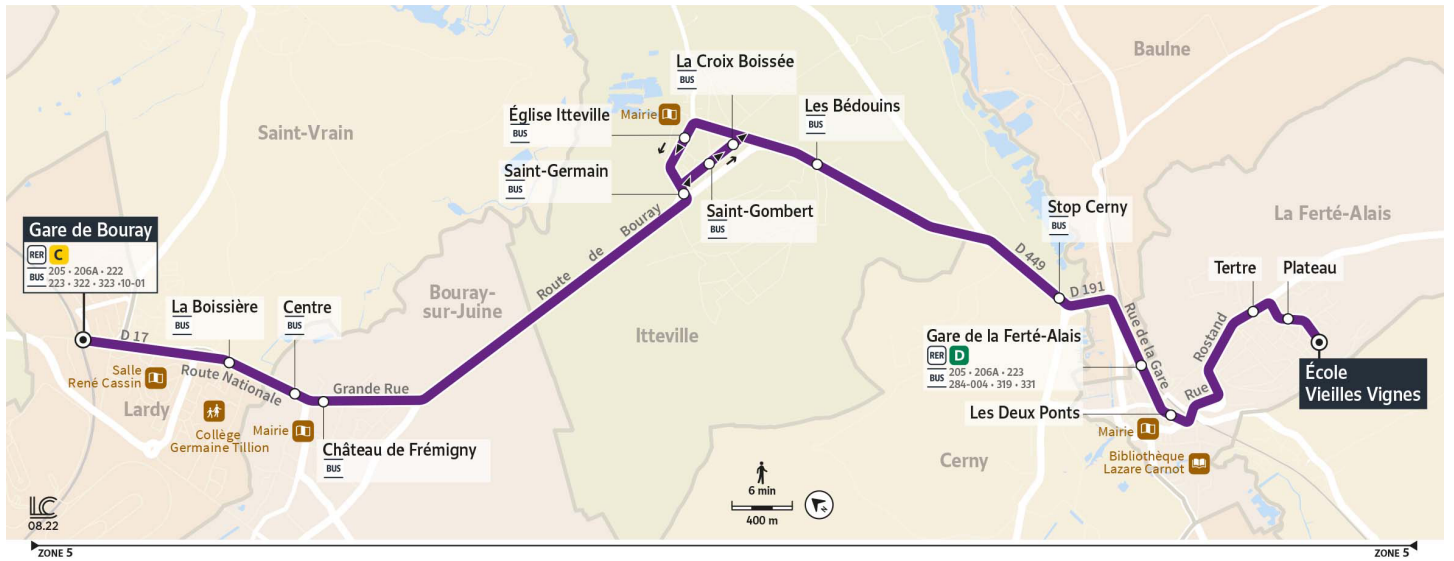

## → LARDY Gare de Bouray

### Horaires valables à compter du 1<sup>er</sup> septembre 2022

		Du lundi au vendredi													
LARDY	Gare de Bouray	6:17	6:48	7:18	7:51	8:21	15:52	16:37	16:52	17:40	18:09	18:39	19:08	19:28	19:47
	La Boissière	6:19	6:50	7:20	7:53	8:23	15:54	16:39	16:54	17:42	18:11	18:41	19:10	19:30	19:49
BOURAY-SUR-JUINE	Centre	6:20	6:51	7:21	7:54	8:24	15:55	16:40	16:55	17:43	18:12	18:42	19:11	19:31	19:50
	Château de Frémigny	6:21	6:52	7:22	7:55	8:25	15:56	16:41	16:56	17:44	18:13	18:43	19:12	19:32	19:51
ITTEVILLE	Saint Germain	6:25	6:56	7:26	7:59	8:29	16:00	16:45	17:00	17:48	18:17	18:47	19:16	19:36	19:55
	Saint Gombert	6:25	6:56	7:26	7:59	8:29	16:00	16:45	17:00	17:48	18:17	18:47	19:16	19:36	19:55
	La Croix Boissée	6:26	6:57	7:27	8:00	8:30	16:01	16:46	17:01	17:49	18:18	18:48	19:17	19:37	19:56
CERNY	Les Bédouins	6:27	6:58	7:28	8:01	8:31	16:02	16:47	17:02	17:50	18:19	18:49	19:18	19:38	19:57
	Stop Cerny	6:30	7:01	7:31	8:04	8:34	16:05	16:50	17:05	17:53	18:22	18:52	19:21	19:41	20:00
LA FERTE-ALAIS	Gare de La Ferté Alais	6:32	7:03	7:33	8:06	8:36	16:07	16:52	17:07	17:55	18:24	18:54	19:23	19:43	20:02
	Les Deux Ponts	6:33	7:04	7:34	8:07	8:37	16:08	16:53	17:08	17:56	18:25	18:55	19:24	19:44	20:03
	Tertre	6:36	7:07	7:37	8:10	8:40	16:11	16:56	17:11	17:59	18:28	18:58	19:27	19:47	20:06
	Plateau	6:37	7:08	7:38	8:11	8:41	16:12	16:57	17:12	18:00	18:29	18:59	19:28	19:48	20:07
	Ecole Vieilles Vignes	6:38	7:09	7:39	8:12	8:42	16:13	16:58	17:13	18:01	18:30	19:00	19:29	19:49	20:08