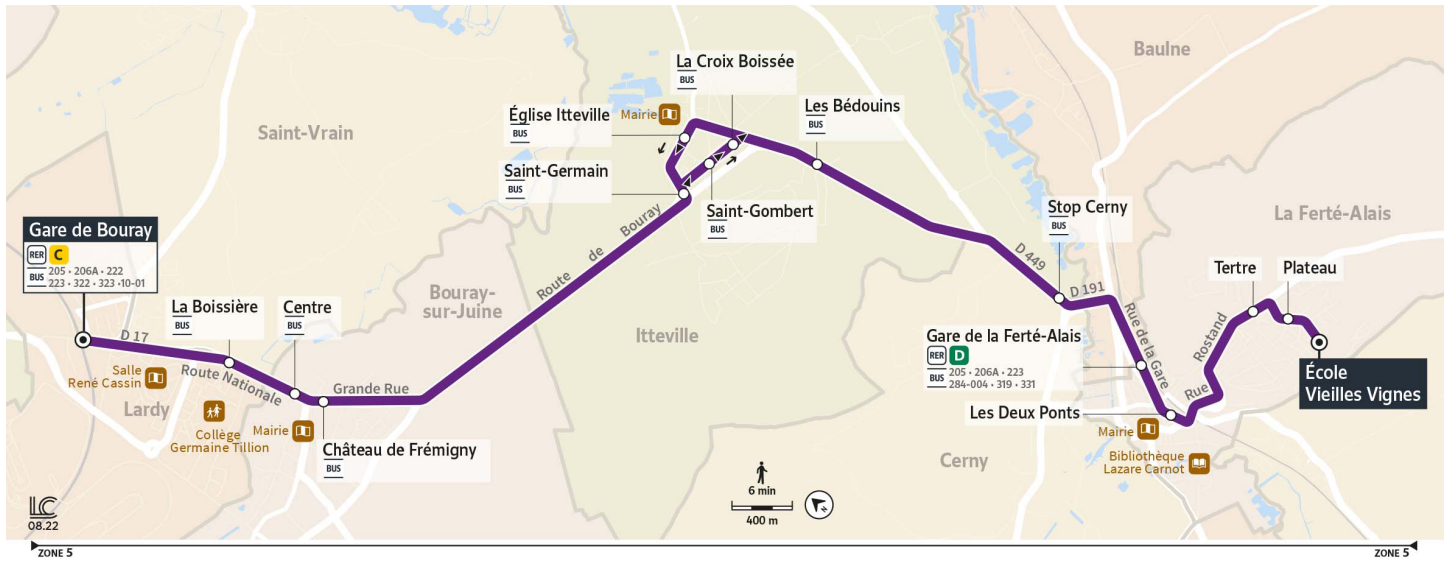

## → LARDY Gare de Bouray

### Horaires valables à compter du 1<sup>er</sup> septembre 2022

		Du lundi au vendredi													
LARDY	Gare de Bouray	6:17	6:48	7:18	7:51	8:21	15:52	16:37	16:52	17:40	18:09	18:39	19:08	19:28	19:47
	La Boissière	6:19	6:50	7:20	7:53	8:23	15:54	16:39	16:54	17:42	18:11	18:41	19:10	19:30	19:49
BOURAY-SUR-JUINE	Centre	6:20	6:51	7:21	7:54	8:24	15:55	16:40	16:55	17:43	18:12	18:42	19:11	19:31	19:50
	Château de Frémigny	6:21	6:52	7:22	7:55	8:25	15:56	16:41	16:56	17:44	18:13	18:43	19:12	19:32	19:51
ITTEVILLE	Saint Germain	6:25	6:56	7:26	7:59	8:29	16:00	16:45	17:00	17:48	18:17	18:47	19:16	19:36	19:55
	Saint Gombert	6:25	6:56	7:26	7:59	8:29	16:00	16:45	17:00	17:48	18:17	18:47	19:16	19:36	19:55
	La Croix Boissée	6:26	6:57	7:27	8:00	8:30	16:01	16:46	17:01	17:49	18:18	18:48	19:17	19:37	19:56
CERNY	Les Bédouins	6:27	6:58	7:28	8:01	8:31	16:02	16:47	17:02	17:50	18:19	18:49	19:18	19:38	19:57
	Stop Cerny	6:30	7:01	7:31	8:04	8:34	16:05	16:50	17:05	17:53	18:22	18:52	19:21	19:41	20:00
LA FERTE-ALAIS	Gare de La Ferté Alais	6:32	7:03	7:33	8:06	8:36	16:07	16:52	17:07	17:55	18:24	18:54	19:23	19:43	20:02
	Les Deux Ponts	6:33	7:04	7:34	8:07	8:37	16:08	16:53	17:08	17:56	18:25	18:55	19:24	19:44	20:03
	Tertre	6:36	7:07	7:37	8:10	8:40	16:11	16:56	17:11	17:59	18:28	18:58	19:27	19:47	20:06
	Plateau	6:37	7:08	7:38	8:11	8:41	16:12	16:57	17:12	18:00	18:29	18:59	19:28	19:48	20:07
	Ecole Vieilles Vignes	6:38	7:09	7:39	8:12	8:42	16:13	16:58	17:13	18:01	18:30	19:00	19:29	19:49	20:08