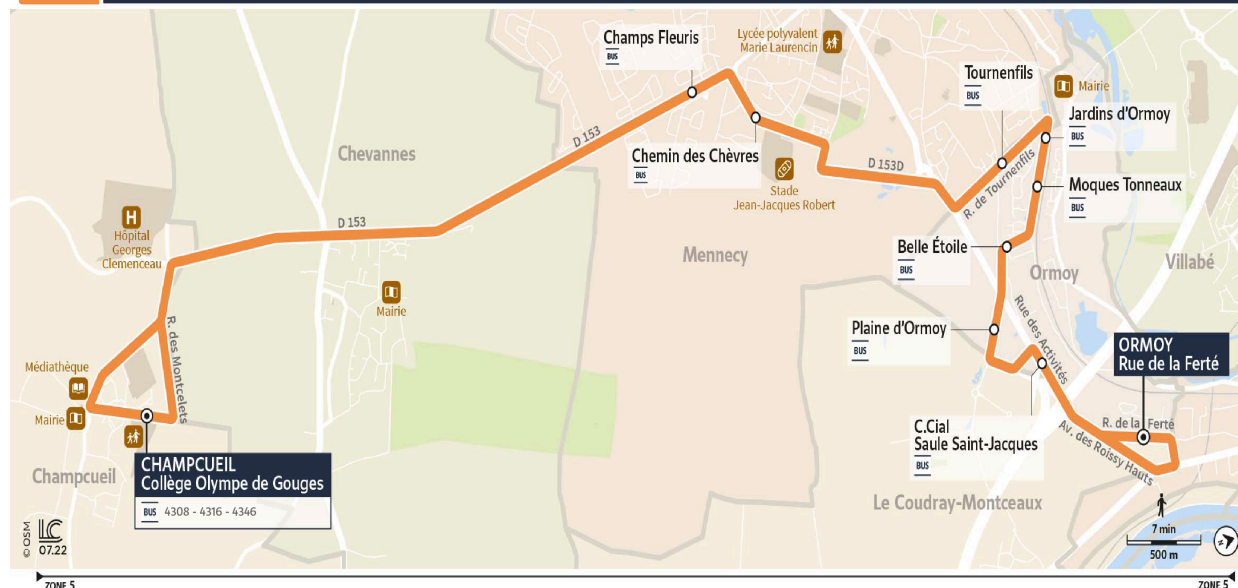

4332

Direction :
CHAMPCUEIL Collège Olympe de Gougès

4332 ORMOY Rue de la Ferté ↔ CHAMPCUEIL Collège Olympe de Gougès

Horaires valables du lundi 2 septembre 2024 au dimanche 6 juillet 2025

Du lundi au vendredi en période scolaire

ORMOY	Rue de la Ferté	7:54	8:54
	C.Cial Saule St jacques	7:56	8:56
	Plaine d'Ormoy	7:57	8:57
	Belle Etoile	7:58	8:58
	Moques Tonneaux	7:59	8:59
	Jardins d'Ormoy	8:02	9:02
MENNECY	Tournenfil	8:04	9:04
	Chemin des Chèvres	8:08	9:08
	Champs Fleuris	8:09	9:09
CHAMPCUEIL	Collège Olympe de Gougès	8:20	9:20

4332

Direction :
ORMOY Rue de la Ferté

4332 ORMOY Rue de la Ferté ↔ CHAMPCUEIL Collège Olympe de Gougès

Horaires valables du lundi 2 septembre 2024 au dimanche 6 juillet 2025

Du lundi au vendredi en période scolaire

Note(s) de renvoi :

 : Circule le lundi, mardi, jeudi et vendredi en période scolaire

 : Circule uniquement le mercredi en période scolaire