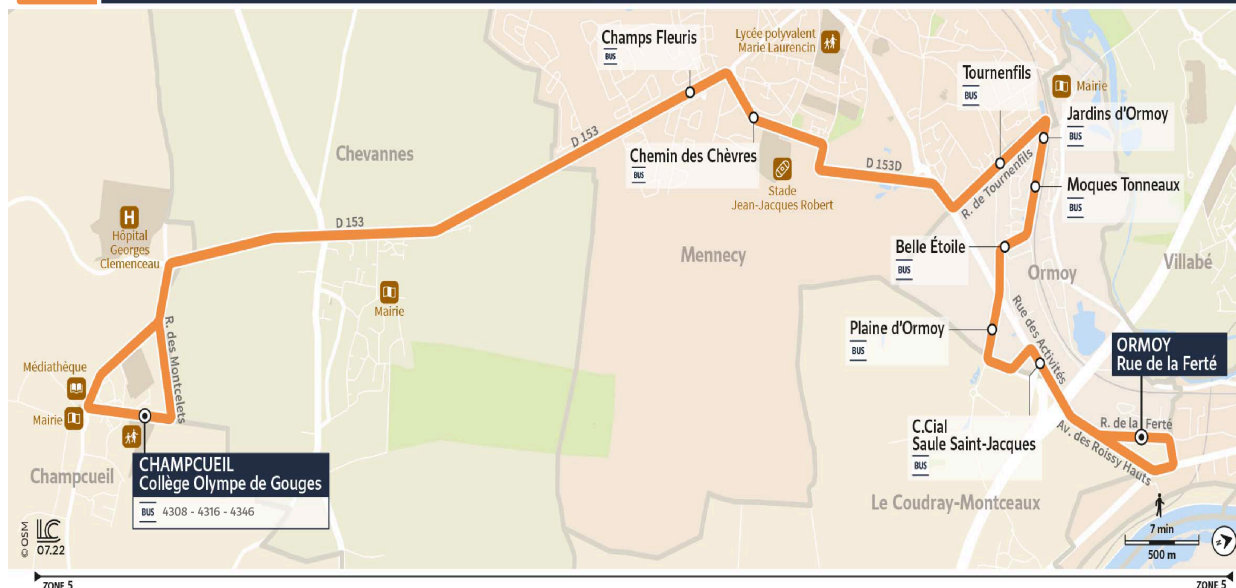

4332

Direction :
CHAMPCUEIL Collège Olympe de Gougès

4332 ORMOY Rue de la Ferté ↔ CHAMPCUEIL Collège Olympe de Gougès

Horaires valables du lundi 2 septembre 2024 au dimanche 6 juillet 2025

Du lundi au vendredi en période scolaire

ORMOY	Rue de la Ferté	7:54	8:54
	C.Cial Saule St jacques	7:56	8:56
	Plaine d'Ormoy	7:57	8:57
	Belle Etoile	7:58	8:58
	Moques Tonneaux	7:59	8:59
	Jardins d'Ormoy	8:02	9:02
MENNECY	Tournenfil	8:04	9:04
	Chemin des Chèvres	8:08	9:08
	Champs Fleuris	8:09	9:09
CHAMPCUEIL	Collège Olympe de Gougès	8:20	9:20

4332

Direction :
ORMOY Rue de la Ferté

4332 ORMOY Rue de la Ferté ↔ CHAMPCUEIL Collège Olympe de Gougès

Horaires valables du lundi 2 septembre 2024 au dimanche 6 juillet 2025

Du lundi au vendredi en période scolaire

Note(s) de renvoi :

 : Circule le lundi, mardi, jeudi et vendredi en période scolaire

 : Circule uniquement le mercredi en période scolaire