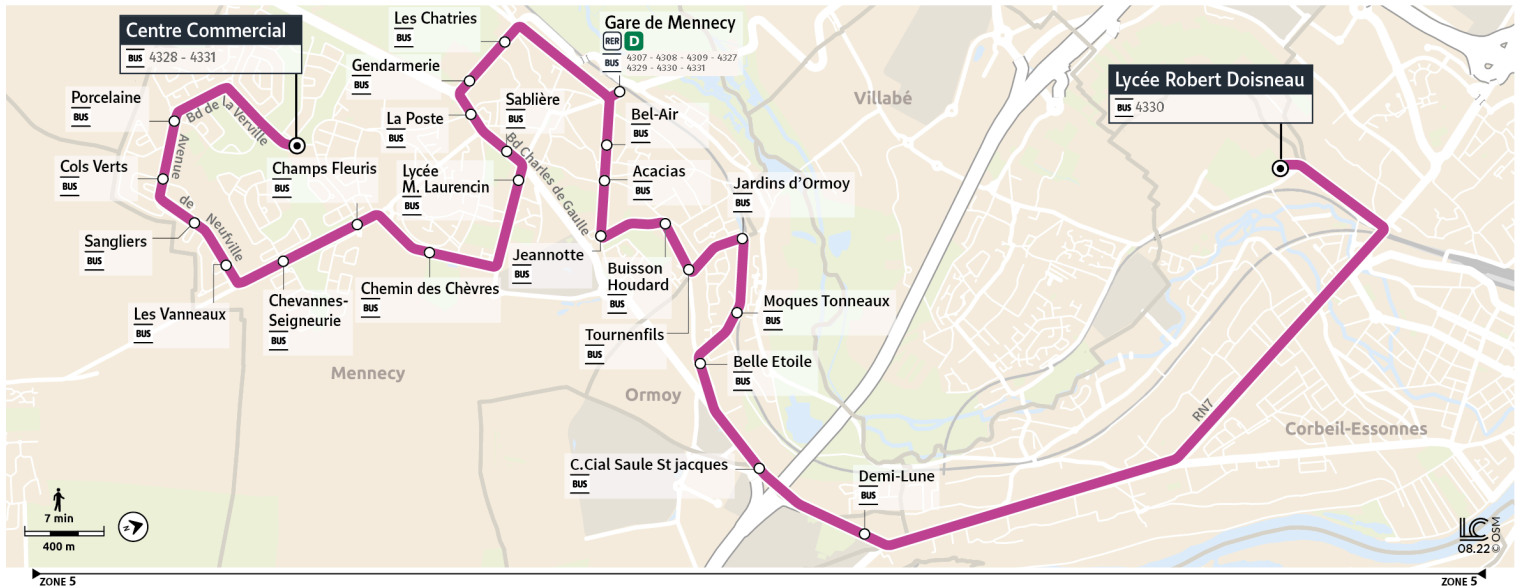

4340

Direction :
MENNECY Centre Commercial

4340 MenneCY Centre Commercial ↔ Corbeil-Essonnes Lycée Robert Doisneau

Horaires valables du lundi 2 septembre 2024 au dimanche 6 juillet 2025

		Du lundi au vendredi en période scolaire				
CORBEIL-ESSONNES	Lycée Robert Doisneau	12:40	13:40	16:05	17:05	18:05
LE COUDRAY-MONTCEAUX	Demi-Lune	12:55	13:55	16:23	17:23	18:23
ORMOY	C.Cial Saule St jacques	12:58	13:58	16:27	17:27	18:27
	Belle Etoile	13:00	14:00	16:30	17:30	18:30
	Moques Tonneaux	13:01	14:01	16:31	17:31	18:31
	Jardins d'OrmoY	13:03	14:03	16:33	17:33	18:33
MENNECY	Tournenfiles	13:05	14:05	16:35	17:35	18:35
	Buisson Houdard	13:06	14:06	16:37	17:37	18:37
	Jeannotte	13:07	14:07	16:39	17:39	18:39
	Acacias	13:08	14:08	16:40	17:40	18:40
	Bel Air	13:09	14:09	16:41	17:41	18:41
	Gare de MenneCY Place de la Gare	13:11	14:11	16:43	17:43	18:43
	Les Chatries	13:14	14:14	16:47	17:47	18:47
	Gendarmerie	13:16	14:16	16:48	17:48	18:48
	La Poste	13:17	14:17	16:49	17:49	18:49
	Sablière	13:18	14:18	16:51	17:51	18:51
	Lycée Marie Laurencin	13:19	14:19	16:52	17:52	18:52
	Chemin des Chèvres	13:21	14:21	16:55	17:55	18:55
	Champs Fleuris	13:23	14:23	16:57	17:57	18:57
	ChevanneS-Seigneurie	13:24	14:24	16:58	17:58	18:58
	Les Vanneaux	13:25	14:25	17:00	18:00	19:00
	Sangliers	13:26	14:26	17:01	18:01	19:01
Cols Verts	13:27	14:27	17:03	18:03	19:03	
Porcelaine	13:28	14:28	17:04	18:04	19:04	
Centre Commercial	13:31	14:31	17:08	18:08	19:08	

Note(s) de renvoi :

- : Circule le lundi, mardi, jeudi et vendredi en période scolaire
- : Circule uniquement le mercredi en période scolaire