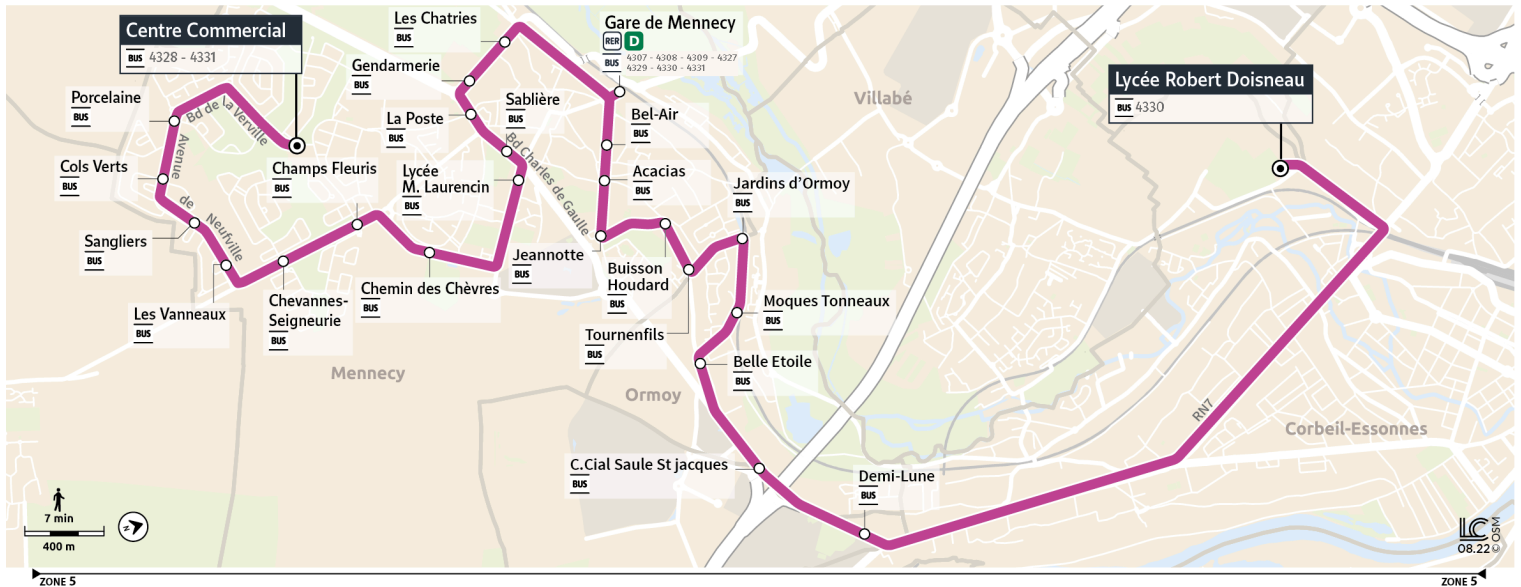

4340

Direction :
CORBEIL-ESSONNES Lycée Robert Doisneau

4340 Menecy Centre Commercial ↔ Corbeil-Essonnes Lycée Robert Doisneau

Horaires valables du lundi 2 septembre 2024 au dimanche 6 juillet 2025

Du lundi au vendredi en période scolaire

MENECY	Centre Commercial	7:17	8:20
	Porcelaine	7:20	8:23
	Cols Verts	7:21	8:24
	Sangliers	7:22	8:25
	Les Vanneaux	7:23	8:26
	Chevannes-Seigneurie	7:25	8:28
	Champs Fleuris	7:26	8:29
	Chemin des Chèvres	7:27	8:30
	Lycée Marie Laurencin	7:30	8:33
	Sablière	7:32	8:35
	La Poste	7:33	8:36
	Gendarmerie	7:35	8:38
	Les Chatries	7:36	8:39
	Gare de Menecy Place de la Gare	7:40	8:43
	Bel Air	7:41	8:44
	Acacias	7:42	8:45
	Jeannotte	7:43	8:46
Buisson Houdard	7:44	8:47	
Tournenfiles	7:45	8:48	
ORMOY	Jardins d'Ormo y	7:46	8:49
	Moques Tonneaux	7:48	8:51
	Belle Etoile	7:49	8:52
	C.Cial Saule St jacques	7:52	8:55
LE COUDRAY-MONTCEAUX	Demi-Lune	7:54	8:57
CORBEIL-ESSONNES	Lycée Robert Doisneau	8:12	9:15

4340

Direction :
CORBEIL-ESSONNES Lycée Robert Doisneau

4340 Menecy Centre Commercial ↔ Corbeil-Essonnes Lycée Robert Doisneau

Horaires valables du lundi 2 septembre 2024 au dimanche 6 juillet 2025

		Samedi en période scolaire	
MENECY	Centre Commercial	7:32	8:25
	Porcelaine	7:35	8:28
	Cols Verts	7:36	8:29
	Sangliers	7:37	8:30
	Les Vanneaux	7:38	8:31
	Chevannes-Seigneurie	7:40	8:33
	Champs Fleuris	7:41	8:34
	Chemin des Chèvres	7:42	8:35
	Lycée Marie Laurencin	7:45	8:38
	Sablière	7:47	8:40
	La Poste	7:48	8:41
	Gendarmerie	7:50	8:43
	Les Chatries	7:51	8:44
	Gare de Menecy Place de la Gare	7:55	8:48
	Bel Air	7:56	8:49
	Acacias	7:57	8:50
Jeannotte	7:58	8:51	
Buisson Houdard	7:59	8:52	
Tournenfil	8:00	8:53	
ORMOY	Jardins d'Ormo	8:01	8:54
	Moques Tonneaux	8:02	8:55
	Belle Etoile	8:03	8:56
	C.Cial Saule St jacques	8:05	8:58
LE COUDRAY-MONTCEAUX	Demi-Lune	8:08	9:01
CORBEIL-ESSONNES	Lycée Robert Doisneau	8:22	9:15