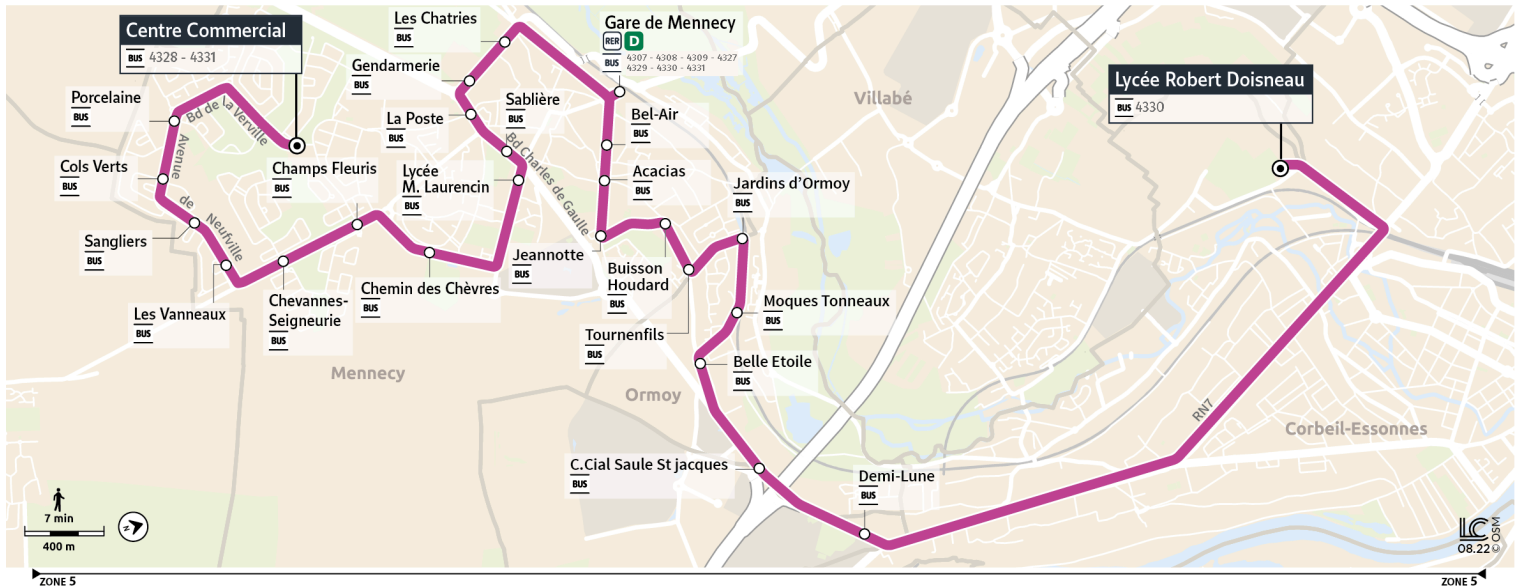

4340

Direction :
CORBEIL-ESSONNES Lycée Robert Doisneau

4340 Menecy Centre Commercial ↔ Corbeil-Essonnes Lycée Robert Doisneau

Horaires valables du lundi 2 septembre 2024 au dimanche 6 juillet 2025

Du lundi au vendredi en période scolaire

Note(s) de renvoi :

- : Circule le lundi, mardi, jeudi et vendredi en période scolaire
- : Circule uniquement le mercredi en période scolaire

4340

Direction :
MENNECY Centre Commercial

4340 MenneCY Centre Commercial ↔ Corbeil-Essonnes Lycée Robert Doisneau

Horaires valables du lundi 2 septembre 2024 au dimanche 6 juillet 2025

		Samedi en période scolaire
CORBEIL-ESSONNES	Lycée Robert Doisneau	12:40
LE COUDRAY-MONTCEAUX	Demi-Lune	12:53
ORMOY	C.Cial Saule St jacques	12:56
	Belle Etoile	12:58
	Moques Tonneaux	12:59
	Jardins d'OrmoY	13:00
MENNECY	Tournenfiles	13:02
	Buisson Houdard	13:03
	Jeannotte	13:04
	Acacias	13:05
	Bel Air	13:06
	Gare de MenneCY Place de la Gare	13:08
	Les Chatries	13:11
	Gendarmerie	13:13
	La Poste	13:14
	Sablière	13:15
	Lycée Marie Laurencin	13:16
	Chemin des Chèvres	13:18
	Champs Fleuris	13:20
	Chevannes-Seigneurie	13:21
	Les Vanneaux	13:22
	Sangliers	13:23
	Cols Verts	13:24
	Porcelaine	13:25
	Centre Commercial	13:28

Note(s) de renvoi :

- : Circule le lundi, mardi, jeudi et vendredi en période scolaire
- : Circule uniquement le mercredi en période scolaire