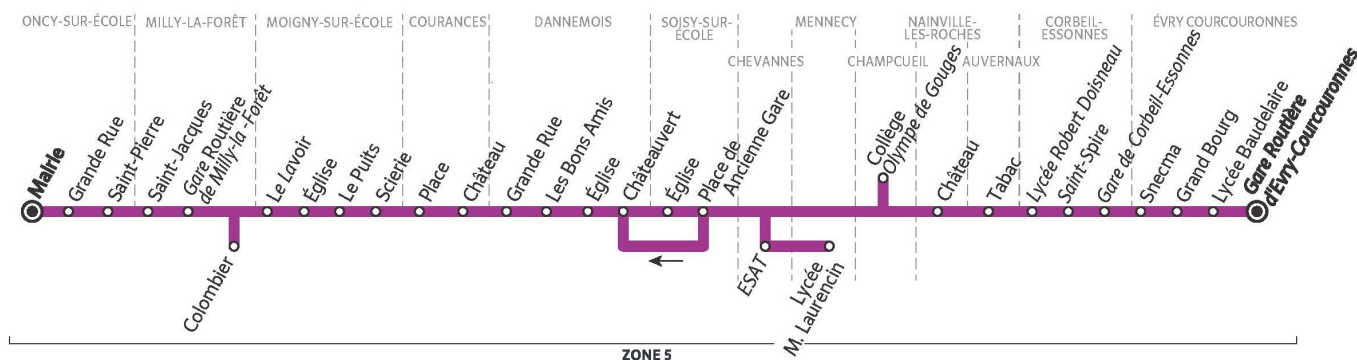

Note(s) de renvoi :

- : Circule le lundi, mardi, jeudi et vendredi en période scolaire
- : Circule uniquement le mercredi en période scolaire
- : Circule uniquement le jeudi

4346

Direction :
ONCY-SUR-ÉCOLE Mairie

Horaires valables du lundi 2 septembre 2024 au dimanche 6 juillet 2025

		Du lundi au vendredi en vacances scolaires	
ÉVRY-COURCOURONNES	Gare d'Evry Courcouronnes		16:00
MENNECY	Lycée Marie Laurencin		
CHEVANNES	C.A.T		
ÉVRY-COURCOURONNES	Lycée Baudelaire		
	Grand Bourg		
	SNECMA		16:06
CORBEIL-ESSONNES	GARE DE CORBEIL ESSONNES		16:11
	Lycée Robert Doisneau		16:15
	St Spire		
AUVERNAUX	Tabac		16:32
NAINVILLE-LES-ROCHES	Château		16:35
CHAMPCUEIL	Collège		
SOISY-SUR-ÉCOLE	Église	13:47	16:40
	Place de L'Ancienne Gare	13:48	16:39
	Église	13:48	
DANNEMOIS	Châteauvert	13:50	16:43
SOISY-SUR-ÉCOLE	Église		
	Place de L'Ancienne Gare		
DANNEMOIS	Église	13:52	16:45
	Les Bons Amis	13:53	16:46
	Grande Rue	13:54	16:47
COURANCES	Place	13:56	16:50
	Château	13:56	16:50
MOIGNY-SUR-ÉCOLE	Scierie	14:01	16:53
	Le Puits	14:02	16:55
	Église	14:03	16:55
	Le Lavoit	14:06	16:57
MILLY-LA-FORÊT	Gare Routière de Milly-La-Forêt		17:06
	St Jacques		17:09
ONCY-SUR-ÉCOLE	St Pierre		17:14
	Grande Rue		17:15
	Mairie		17:16
MILLY-LA-FORÊT	Colombier	14:15	