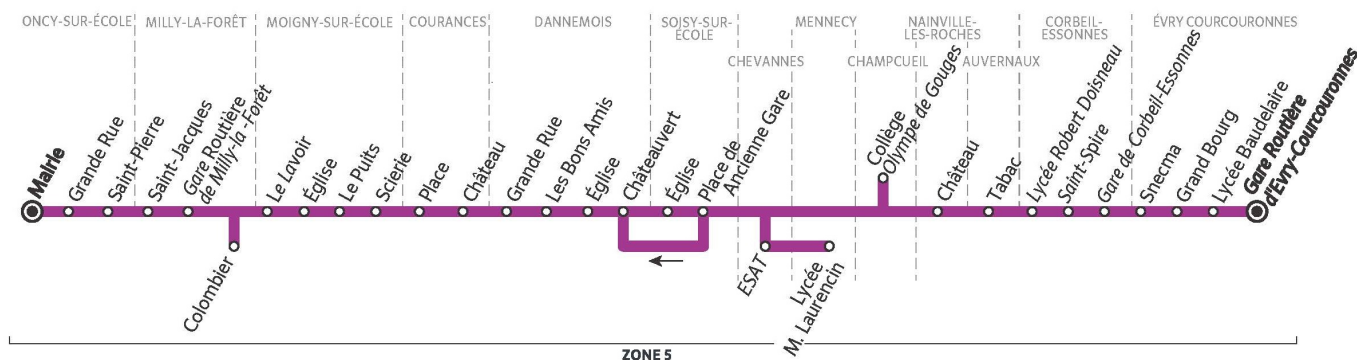

4346

Direction :
EVRY COURCOURONNES Gare d'Evry Courcouronnes

Horaires valables du lundi 2 septembre 2024 au dimanche 6 juillet 2025

Du lundi au vendredi en vacances scolaires

MILLY-LA-FORÊT	Colombier		17:16
ONCY-SUR-ÉCOLE	Mairie	7:45	
	Grande Rue	7:47	
	St Pierre	7:48	
MILLY-LA-FORÊT	St Jacques	7:51	
	Gare Routière de Milly-La-Forêt	7:55	
	St Jacques		
ONCY-SUR-ÉCOLE	St Pierre		
	Grande Rue		
	Mairie		
MOIGNY-SUR-ÉCOLE	Le Lavoir	8:01	17:21
	Église	8:02	17:22
	Le Puits	8:03	17:23
	Scierie	8:03	17:24
COURANCES	Place	8:06	17:27
	Château	8:06	17:27
DANNEMOIS	Grande Rue	8:07	17:28
	Les Bons Amis	8:08	17:29
	Église	8:09	17:30
	Châteaouvert	8:11	17:32
SOISY-SUR-ÉCOLE	Église	8:15	17:36
	Place de L'Ancienne Gare	8:16	17:37
NAINVILLE-LES-ROCHES	Château	8:19	
AUVERNAUX	Tabac	8:24	
CORBEIL-ESSONNES	Lycée	8:46	
CHAMPCUEIL	Collège		
CHEVANNES	C.A.T		
MENNECY	Lycée Marie Laurencin		
CORBEIL-ESSONNES	St Spire		
	GARE DE CORBEIL ESSONNES	8:49	
ÉVRY-COURCOURONNES	SNECMA	8:55	
	Gare d'Evry Courcouronnes	9:00	
	Grand Bourg		
	Lycée Baudelaire		

Note(s) de renvoi :

- : Circule uniquement le jeudi
- : Circule le lundi, mardi, jeudi et vendredi en période scolaire
- : Circule uniquement le mercredi en période scolaire
- : Circule uniquement le vendredi en période scolaire