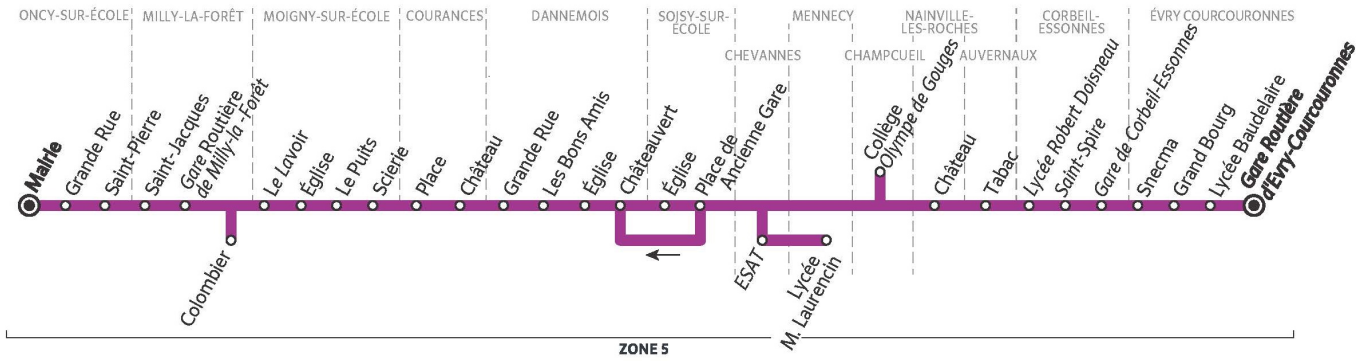

4346

Direction :
ONCY-SUR-ÉCOLE Mairie

Horaires valables du lundi 2 septembre 2024 au dimanche 6 juillet 2025

Du lundi au vendredi en période scolaire

ÉVRY-COURCOURONNES	Gare d'Evry Courcouronnes											
MENNECY	Lycée Marie Laurencin							12:45	12:45			
CHEVANNES	C.A.T							12:49	12:50			
ÉVRY-COURCOURONNES	Lycée Baudelaire											13:30
	Grand Bourg											13:32
	SNECMA											13:39
CORBEIL-ESSONNES	GARE DE CORBEIL ESSONNES											
	Lycée Robert Doisneau					12:30						13:41
	St Spire					12:36						
AUVERNAUX	Tabac					12:55						13:58
NAINVILLE-LES-ROCHES	Château		7:10			13:00						14:01
CHAMPCUEIL	Collège							12:40		12:54		
SOISY-SUR-ÉCOLE	Eglise	6:48	7:24			13:05		12:56	13:00	13:10	14:05	
	Place de L'Ancienne Gare	6:50	7:25			13:04		12:57	13:01	13:12	14:06	
	Eglise										14:07	
DANNEMOIS	Châteauvert	6:45	7:22			13:08		13:00	13:05	13:17	14:09	
SOISY-SUR-ÉCOLE	Eglise											
	Place de L'Ancienne Gare											
DANNEMOIS	Eglise	6:57		7:29		13:10		13:02	13:07	13:19	14:11	
	Les Bons Amis	6:58		7:30		13:11		13:03	13:08	13:20	14:12	
	Grande Rue	7:00		7:32		13:12		13:04	13:09	13:21	14:13	
COURANCES	Place	7:03		7:35		13:14			13:12	13:23	14:16	
	Château	7:03		7:35		13:14		13:06	13:12	13:23	14:16	
MOIGNY-SUR-ÉCOLE	Scierie	7:06	7:32	7:38		13:17			13:16	13:26	14:19	
	Le Puits	7:07	7:33	7:39		13:19			13:17	13:28	14:21	
	Eglise	7:07	7:34	7:39		13:19			13:18	13:28	14:21	
	Le Lavoir	7:09	7:35	7:41		13:21			13:19	13:30	14:23	
MILLY-LA-FORÊT	Gare Routière de Milly-La-Forêt	7:16	7:44	7:48		13:30	12:40		13:29	13:39	14:32	15:35
	St Jacques					13:33	12:43				14:35	15:38
ONCY-SUR-ÉCOLE	St Pierre					13:38	12:48				14:40	15:43
	Grande Rue					13:39	12:49				14:41	15:44
	Mairie					13:40	12:50				14:42	15:45
MILLY-LA-FORÊT	Colombier											

Note(s) de renvoi :

- : Circule le lundi, mardi, jeudi et vendredi en période scolaire
- : Circule uniquement le mercredi en période scolaire
- : Circule uniquement le jeudi