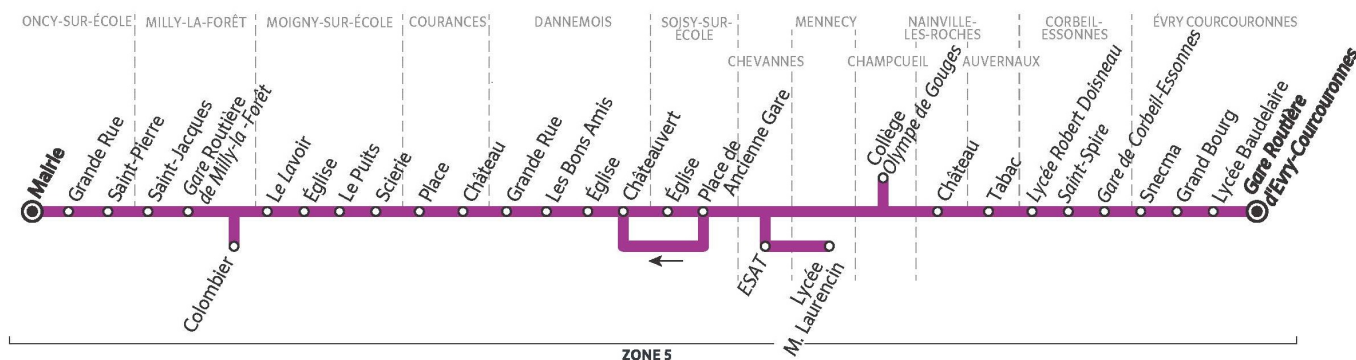

4346

Direction :
EVRY COURCOURONNES Gare d'Evry Courcouronnes

Horaires valables du lundi 2 septembre 2024 au dimanche 6 juillet 2025

Du lundi au vendredi en période scolaire

MILLY-LA-FORÊT	Colombier												
ONCY-SUR-ÉCOLE	Mairie	6:20	7:10			7:57							
	Grande Rue	6:22	7:11			7:59							
	St Pierre	6:23	7:12			8:00							
MILLY-LA-FORÊT	St Jacques	6:26	7:15			8:02							
	Gare Routière de Milly-La-Forêt	6:30	7:20	7:14	7:35	8:07		8:40				12:40	
	St Jacques												
ONCY-SUR-ÉCOLE	St Pierre												
	Grande Rue												
	Mairie												
MOIGNY-SUR-ÉCOLE	Le Lavoit	6:37		7:21	7:42			8:47					12:56
	Eglise	6:38		7:22	7:43			8:48					12:58
	Le Puits	6:39		7:22	7:43			8:48					12:59
	Scierie	6:40		7:23	7:44			8:49					13:01
COURANCES	Place	6:43		7:26	7:46			8:51					13:07
	Château	6:43		7:26	7:46		7:59	8:51	8:49				13:08
DANNEMOIS	Grande Rue	6:44		7:27	7:47		8:00	8:52	8:50				13:09
	Les Bons Amis	6:45		7:28	7:48		8:01	8:53	8:51				13:10
	Eglise	6:47		7:29	7:49		8:02	8:54	8:52				13:11
	Châteauvert	6:49		7:31	7:51		8:05	8:56	8:55				13:13
SOISY-SUR-ÉCOLE	Eglise	6:53		7:35	7:55		8:09	9:00	8:59				13:17
	Place de l'Ancienne Gare	6:54		7:36	7:56		8:11	9:01	9:01				13:18
NAINVILLE-LES-ROCHES	Château	6:57		7:39									13:25
AUVERNAUX	Tabac	7:03		7:44									
CORBEIL-ESSONNES	Lycée	7:28		8:09									
CHAMPCUEIL	Collège						8:25		9:15				
CHEVANNES	C.A.T					8:18		9:19					
MENNECY	Lycée Marie Laurencin					8:25		9:25					
CORBEIL-ESSONNES	St Spire			8:15									
	GARE DE CORBEIL ESSONNES	7:35		8:20									
ÉVRY-COURCOURONNES	SNECMA	7:42											
	Gare d'Evry Courcouronnes												
	Grand Bourg	7:50											
	Lycée Baudelaire	7:52											

Note(s) de renvoi :

- : Circule uniquement le jeudi
- : Circule le lundi, mardi, jeudi et vendredi en période scolaire
- : Circule uniquement le mercredi en période scolaire
- : Circule uniquement le vendredi en période scolaire