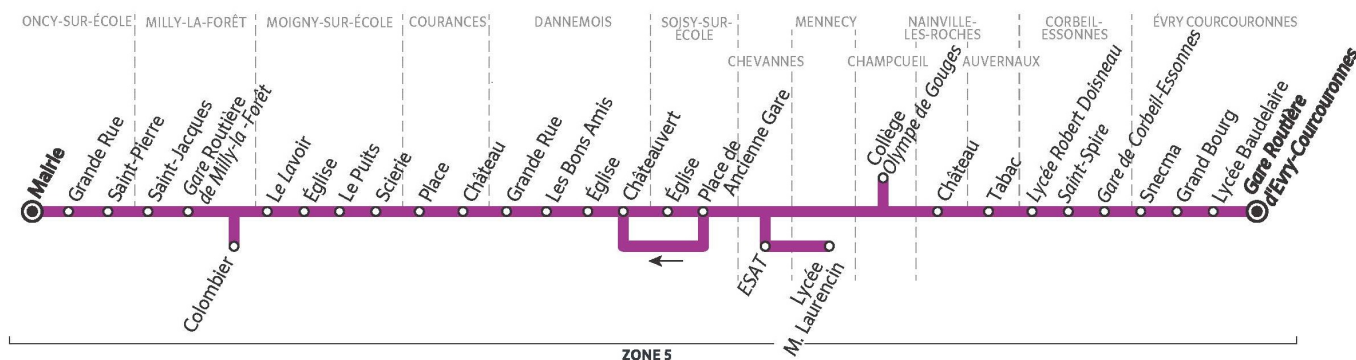

Horaires valables du lundi 2 septembre 2024 au dimanche 6 juillet 2025

Du lundi au vendredi en période scolaire

Destination	Arrêt								
ÉVRY-COURCOURONNES	Gare d'Evry Courcouronnes								
MENNECY	Lycée Marie Laurencin	16:00				17:10			18:10
CHEVANNES	C.A.T	16:04				17:14			18:14
ÉVRY-COURCOURONNES	Lycée Baudelaire							18:05	
	Grand Bourg							18:06	
	SNECMA							18:13	
CORBEIL-ESSONNES	GARE DE CORBEIL ESSONNES							18:18	
	Lycée Robert Doisneau					17:10		18:21	
	St Spire					17:16			
AUVERNAUX	Tabac					17:35		18:38	
NAINVILLE-LES-ROCHES	Château					17:40		18:41	
CHAMPCUEIL	Collège		16:10		17:05				
SOISY-SUR-ÉCOLE	Église	16:15	16:26		17:21	17:25	17:45	18:46	18:25
	Place de L'Ancienne Gare	16:16	16:27		17:22	17:26	17:44	18:45	18:26
	Église								
DANNEMOIS	Châteauvert	16:20	16:30		17:25	17:30	17:48	18:49	18:30
SOISY-SUR-ÉCOLE	Église								
	Place de L'Ancienne Gare								
DANNEMOIS	Église	16:22	16:32		17:27	17:32	17:50	18:51	18:32
	Les Bons Amis	16:23	16:33		17:28	17:33	17:51	18:52	18:33
	Grande Rue	16:24	16:34		17:29	17:34	17:52	18:53	18:34
COURANCES	Place	16:27				17:37	17:54	18:56	18:37
	Château	16:27	16:36		17:31	17:37	17:54	18:56	18:37
MOIGNY-SUR-ÉCOLE	Scierie	16:31				17:41	17:57	18:59	18:41
	Le Puits	16:32				17:42	17:59	19:00	18:42
	Église	16:33				17:43	17:59	19:00	18:43
	Le Lavoit	16:34				17:44	18:01	19:01	18:44
MILLY-LA-FORÊT	Gare Routière de Milly-La-Forêt	16:44		16:40		17:54	18:10	19:07	18:54
	St Jacques			16:43			18:13	19:10	18:43
ONCY-SUR-ÉCOLE	St Pierre			16:48			18:18	19:15	18:48
	Grande Rue			16:49			18:19	19:16	18:49
	Mairie			16:50			18:20	19:17	18:50
MILLY-LA-FORÊT	Colombier								

Note(s) de renvoi :

- : Circule le lundi, mardi, jeudi et vendredi en période scolaire
- : Circule uniquement le mercredi en période scolaire
- : Circule uniquement le jeudi

4346

Direction :
ONCY-SUR-ÉCOLE Mairie