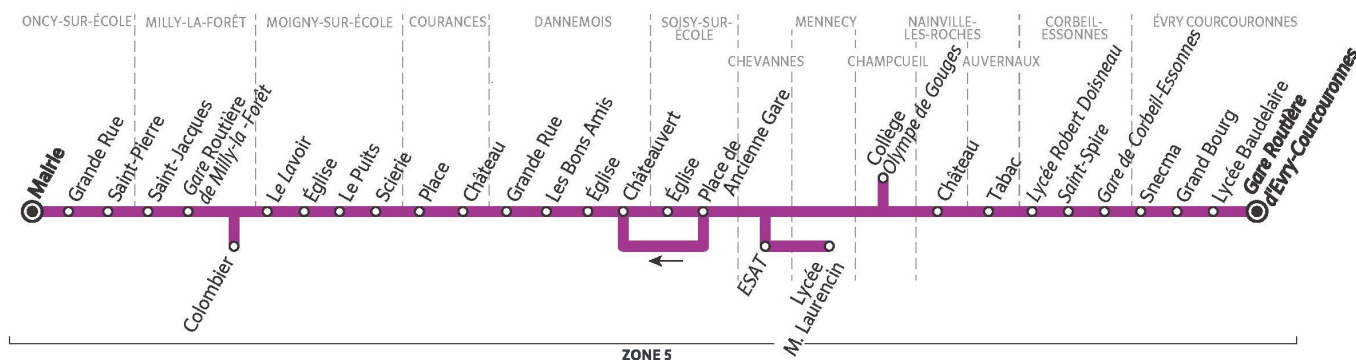

4346

Direction :
EVRY COURCOURONNES Gare d'Evry Courcouronnes

Horaires valables du lundi 2 septembre 2024 au dimanche 6 juillet 2025

Samedi en période scolaire

MILLY-LA-FORÊT	Colombier					
ONCY-SUR-ÉCOLE	Mairie	7:10				
	Grande Rue	7:11				
	St Pierre	7:12				
MILLY-LA-FORÊT	St Jacques	7:15				
	Gare Routière de Milly-La-Forêt	7:20	7:14	7:35	8:40	13:30
ONCY-SUR-ÉCOLE	St Jacques					
	St Pierre					
	Grande Rue					
MOIGNY-SUR-ÉCOLE	Mairie					
	Le Lavoir		7:21	7:42	8:47	13:36
	Eglise		7:22	7:43	8:48	13:37
	Le Puits		7:22	7:43	8:48	13:38
COURANCES	Scierie		7:23	7:44	8:49	13:38
	Place		7:26	7:46	8:51	13:41
	Château		7:26	7:46	8:51	13:41
DANNEMOIS	Grande Rue		7:27	7:47	8:52	13:42
	Les Bons Amis		7:28	7:48	8:53	13:43
	Eglise		7:29	7:49	8:54	13:44
	Châteauvert		7:31	7:51	8:56	13:46
SOISY-SUR-ÉCOLE	Eglise		7:35	7:55	9:00	13:50
	Place de L'Ancienne Gare		7:36	7:56	9:01	13:51
NAINVILLE-LES-ROCHES	Château		7:39			
AUVERNAUX	Tabac		7:44			
CORBEIL-ESSONNES	Lycée		8:09			
CHAMPCUEIL	Collège					
CHEVANNES	C.A.T			8:18	9:19	
MENNECY	Lycée Marie Laurencin			8:25	9:25	
CORBEIL-ESSONNES	St Spire		8:15			
	GARE DE CORBEIL ESSONNES		8:20			
ÉVRY-COURCOURONNES	SNECMA					
	Gare d'Evry Courcouronnes					
	Grand Bourg					
	Lycée Baudelaire					

Note(s) de renvoi :

- : Circule uniquement le jeudi
- : Circule le lundi, mardi, jeudi et vendredi en période scolaire
- : Circule uniquement le mercredi en période scolaire
- : Circule uniquement le vendredi en période scolaire