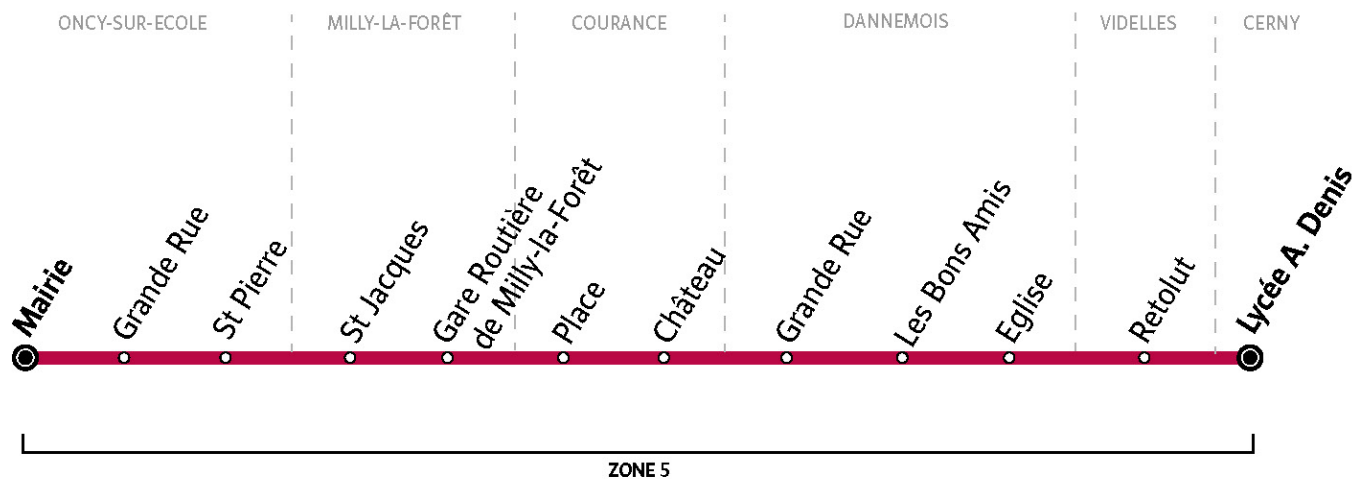

4349

Direction :
CERNY Lycée A. Denis

4349 ONCY-SUR-ÉCOLE Mairie → CERNY Lycée Alexandre Denis

Horaires valables du lundi 2 septembre 2024 au dimanche 6 juillet 2025

		Du lundi au vendredi	
ONCY-SUR-ÉCOLE	Mairie	7:28	8:28
	Grande Rue	7:30	8:30
	St Pierre	7:32	8:32
MILLY-LA-FORÊT	St Jacques	7:35	8:35
	Gare Routière de Milly-La-Forêt	7:40	8:40
COURANCES	Place	7:48	8:48
	Château	7:48	8:48
DANNEMOIS	Grande Rue	7:49	8:49
	Les Bons Amis	7:50	8:50
	Eglise	7:51	8:51
VIDELLES	Retolut	8:04	9:04
CERNY	Lycée A. Denis	8:20	9:20

4349

Direction :
ONCY-SUR-ECOLE Mairie

4349 ONCY-SUR-ECOLE Mairie → CERNY Lycée Alexandre Denis

Horaires valables du lundi 2 septembre 2024 au dimanche 6 juillet 2025

		Du lundi au vendredi		
CERNY	Lycée A. Denis	12:35	16:30	17:35
VIDELLES	Retolut	12:47	16:42	17:47
DANNEMOIS	Eglise	13:00	16:55	18:00
	Les Bons Amis	13:01	16:56	18:01
	Grande Rue	13:02	16:57	18:02
COURANCES	Château	13:03	16:58	18:03
	Place	13:03	16:58	18:03
MILLY-LA-FORÊT	Gare Routière de Milly-La-Forêt	13:11	17:06	18:11
	St Jacques	13:15	17:10	18:15
ONCY-SUR-ÉCOLE	St Pierre	13:21	17:16	18:21
	Grande Rue	13:22	17:17	18:22
	Mairie	13:23	17:18	18:23

Note(s) de renvoi :

 : Circule le lundi, mardi, jeudi et vendredi en période scolaire

 : Circule uniquement le mercredi en période scolaire