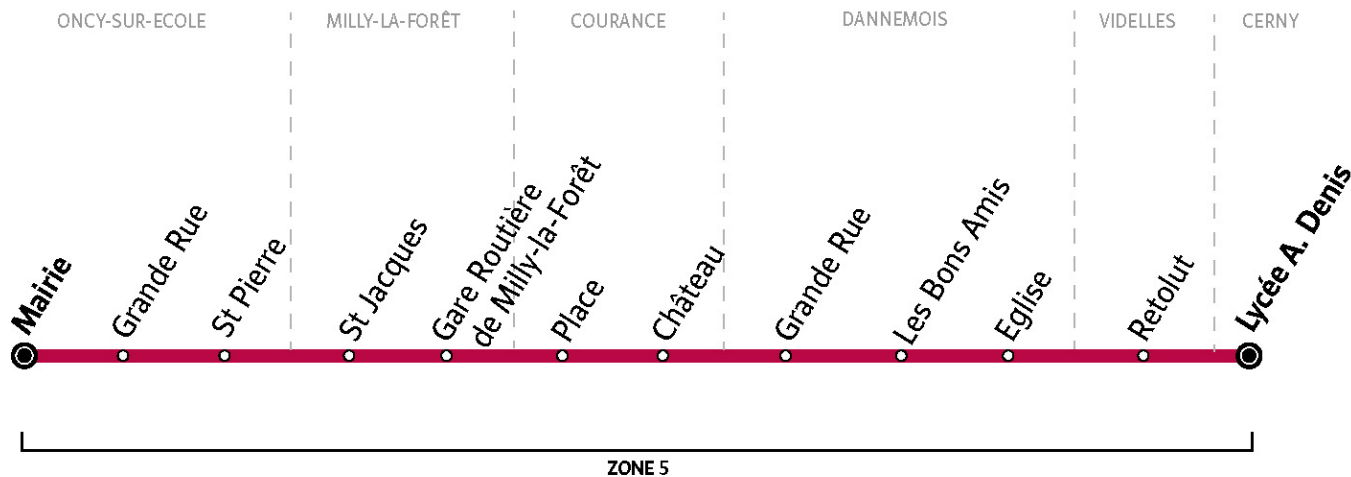

4349

Direction :
CERNY Lycée A. Denis

4349 ONCY-SUR-ÉCOLE Mairie → CERNY Lycée Alexandre Denis

Horaires valables du lundi 2 septembre 2024 au dimanche 6 juillet 2025

		Du lundi au vendredi	
ONCY-SUR-ÉCOLE	Mairie	7:28	8:28
	Grande Rue	7:30	8:30
	St Pierre	7:32	8:32
MILLY-LA-FORÊT	St Jacques	7:35	8:35
	Gare Routière de Milly-La-Forêt	7:40	8:40
COURANCES	Place	7:48	8:48
	Château	7:48	8:48
DANNEMOIS	Grande Rue	7:49	8:49
	Les Bons Amis	7:50	8:50
	Eglise	7:51	8:51
VIDELLES	Retolut	8:04	9:04
CERNY	Lycée A. Denis	8:20	9:20

4349

Direction :
ONCY-SUR-ECOLE Mairie

4349 ONCY-SUR-ECOLE Mairie → CERNY Lycée Alexandre Denis

Horaires valables du lundi 2 septembre 2024 au dimanche 6 juillet 2025

		Du lundi au vendredi		
CERNY	Lycée A. Denis	12:35	16:30	17:35
VIDELLES	Retolut	12:47	16:42	17:47
DANNEMOIS	Eglise	13:00	16:55	18:00
	Les Bons Amis	13:01	16:56	18:01
	Grande Rue	13:02	16:57	18:02
COURANCES	Château	13:03	16:58	18:03
	Place	13:03	16:58	18:03
MILLY-LA-FORÊT	Gare Routière de Milly-La-Forêt	13:11	17:06	18:11
	St Jacques	13:15	17:10	18:15
ONCY-SUR-ÉCOLE	St Pierre	13:21	17:16	18:21
	Grande Rue	13:22	17:17	18:22
	Mairie	13:23	17:18	18:23

Note(s) de renvoi :

 : Circule le lundi, mardi, jeudi et vendredi en période scolaire

 : Circule uniquement le mercredi en période scolaire