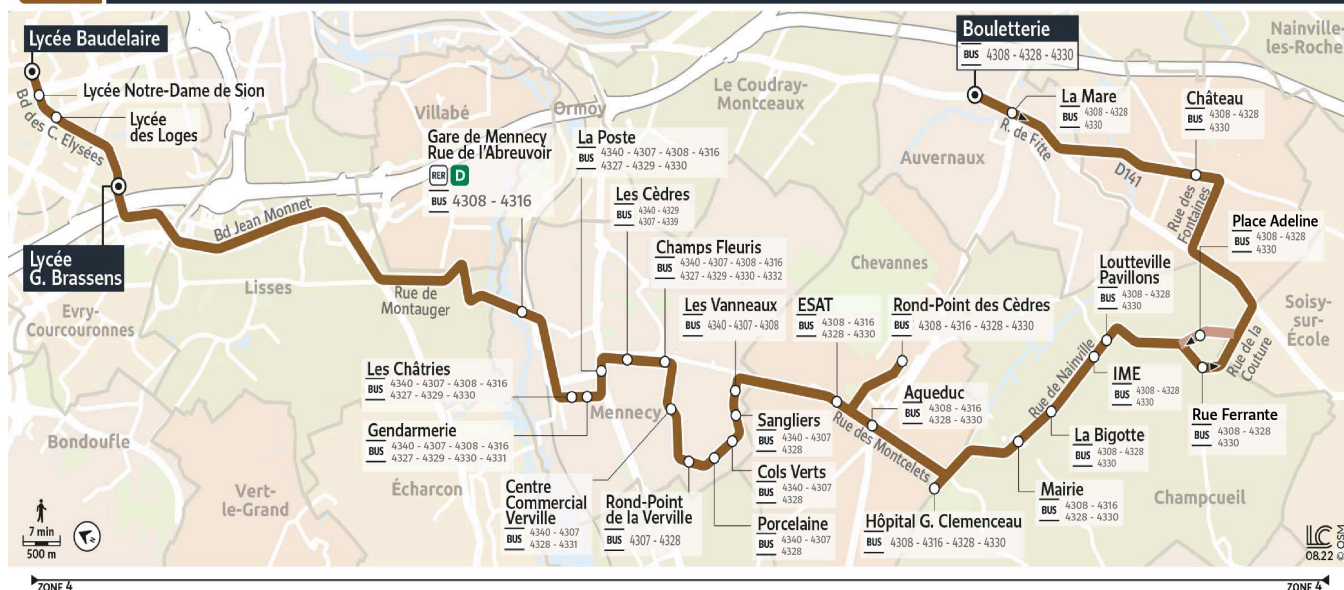

4331

Direction :

ÉVRY-COURCOURONNES Lycée Brassens

Horaires valables du lundi 2 septembre 2024 au dimanche 6 juillet 2025

		Du lundi au vendredi en période scolaire	
AUVERNAUX	Bouletterie		6:45
	La Mare		6:46
NAINVILLE-LES-ROCHES	Château		6:49
	Place Adeline		6:53
CHAMPCUEIL	Loutteville Pavillons		6:56
	IME		6:57
	La Bigotte		6:59
	Mairie		7:00
CHEVANNES	Hôpital Georges Clemenceau		7:03
	Aqueduc		7:06
	Rond Point des Cèdres		7:07
	ESAT		7:09
MENNECY	Les Vanneaux		7:11
	Sangliers		7:12
	Coles Verts		7:13
	Porcelaine		7:14
	Rond Point de Verville		7:16
	Centre Commercial		7:18
	Champs Fleuris		7:20
	Les Cèdres		7:23
	La Poste		7:24
	Gendarmerie		7:25
ÉVRY-COURCOURONNES	Les Châtiers		7:26
	Gare de Mennecy Rue de l'Abreuvoir		7:29
	Lycée des Loges		7:48
	Lycée Baudelaire		7:54
	Lycée Notre Dame de Sion		7:58
Lycée Brassens		8:11	

4331

Direction :
AUVERNAUX Bouletterie

4331 Avernaux Bouletterie ↔ Évry Lycée Notre-Dame de Sion

Horaires valables du lundi 2 septembre 2024 au dimanche 6 juillet 2025

Du lundi au vendredi en période scolaire

		12:20	16:10	17:10	18:10
EVRY-COURCOURONNES	Lycée Baudelaire				
	Lycée Notre Dame de Sion				
	Lycée des Loges				
	Lycée Brassens				
MENNECY	Gare de Mennecey Rue de l'Abreuvoir				
	Les Châtres				
	Gendarmerie				
	La Poste				
	Les Cèdres				
	Champs Fleuris				
	Centre Commercial				
	Rond Point de Verville				
	Porcelaine				
	Coles Verts				
	Sangliers				
CHEVANNES	ESAT				
	Rond Point des Cèdres				
	Aqueduc				
	Hôpital Georges Clemenceau				
CHAMPCUEIL	Mairie				
	La Bigotte				
	IME				
	Loutteville Pavillons				
NAINVILLE-LES-ROCHES	Château				
	Bouletterie				

Note(s) de renvoi :

 : Circule le lundi, mardi, jeudi et vendredi en période scolaire

 : Circule uniquement le mercredi en période scolaire