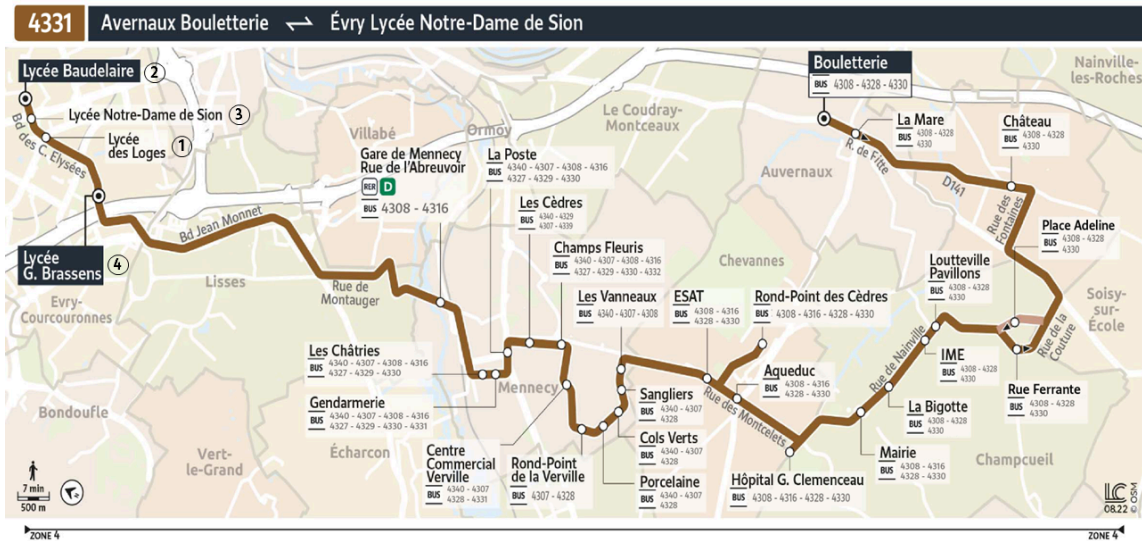

4331

Direction :

ÉVRY-COURCOURONNES Lycée Brassens

Horaires valables du lundi 2 septembre 2024 au dimanche 6 juillet 2025

		Du lundi au vendredi en période scolaire	
AUVERNAUX	Bouletterie		6:45
	La Mare		6:46
NAINVILLE-LES-ROCHES	Château		6:49
	Place Adeline		6:53
CHAMPCUEIL	Loutteville Pavillons		6:56
	IME		6:57
	La Bigotte		6:59
	Mairie		7:00
CHEVANNES	Hôpital Georges Clemenceau		7:03
	Aqueduc		7:06
	Rond Point des Cèdres		7:07
	ESAT		7:09
MENNECY	Les Vanneaux		7:11
	Sangliers		7:12
	Coles Verts		7:13
	Porcelaine		7:14
	Rond Point de Verville		7:16
	Centre Commercial		7:18
	Champs Fleuris		7:20
	Les Cèdres		7:23
	La Poste		7:24
	Gendarmerie		7:25
ÉVRY-COURCOURONNES	Les Châtiers		7:26
	Gare de Mennecy Rue de l'Abreuvoir		7:29
	Lycée des Loges		7:48
	Lycée Baudelaire		7:54
	Lycée Notre Dame de Sion		7:58
Lycée Brassens		8:11	

4331

Direction :
AUVERNAUX Bouletterie

4331 Avernaux Bouletterie ↔ Évry Lycée Notre-Dame de Sion

Horaires valables du lundi 2 septembre 2024 au dimanche 6 juillet 2025

Du lundi au vendredi en période scolaire

		12:20	16:10	17:10	18:10
EVRY-COURCOURONNES	Lycée Baudelaire				
	Lycée Notre Dame de Sion				
	Lycée des Loges				
	Lycée Brassens				
MENNECY	Gare de Mennecey Rue de l'Abreuvoir				
	Les Châtres				
	Gendarmerie				
	La Poste				
	Les Cèdres				
	Champs Fleuris				
	Centre Commercial				
	Rond Point de Verville				
	Porcelaine				
	Coles Verts				
	Sangliers				
CHEVANNES	ESAT				
	Rond Point des Cèdres				
	Aqueduc				
	Hôpital Georges Clemenceau				
CHAMPCUEIL	Mairie				
	La Bigotte				
	IME				
	Loutteville Pavillons				
NAINVILLE-LES-ROCHES	Château				
	Bouletterie				

Note(s) de renvoi :

 : Circule le lundi, mardi, jeudi et vendredi en période scolaire

 : Circule uniquement le mercredi en période scolaire