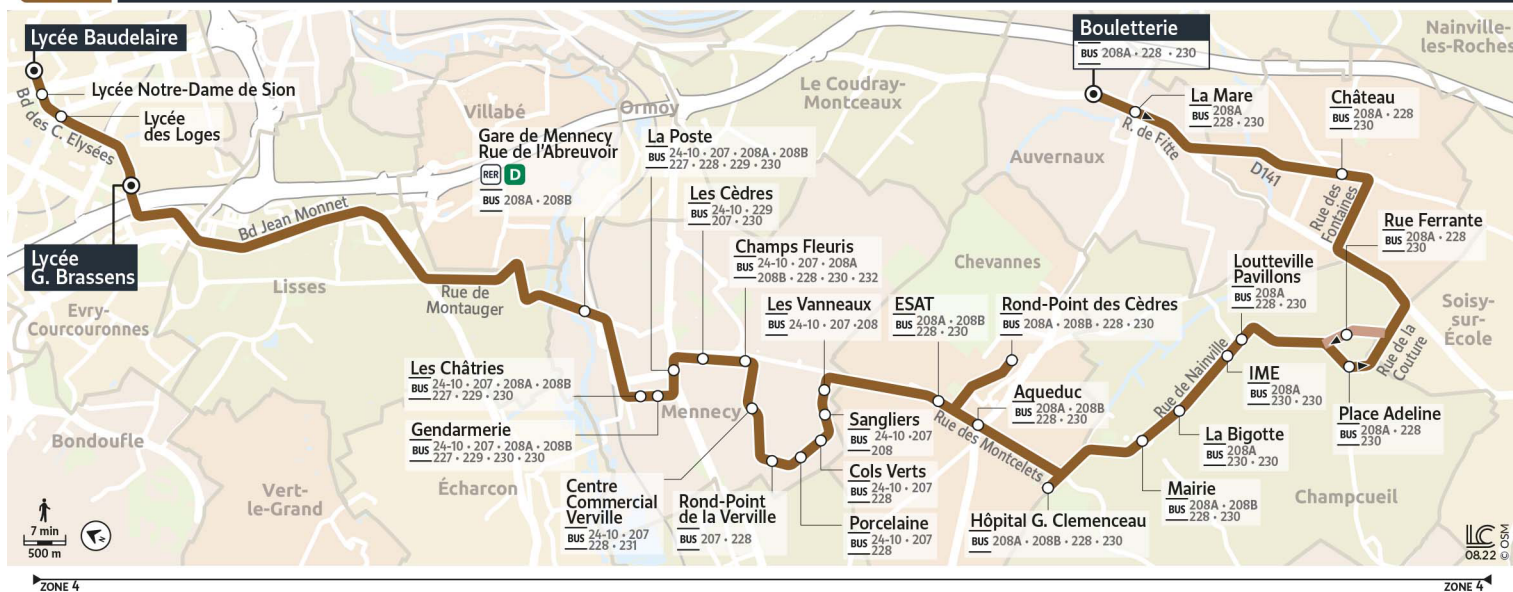

231

Direction : AUVERNAUX - Bouletterie

231 Avernaux Bouletterie ↔ Évry Lycée Notre-Dame de Sion

Horaires valables du 1er septembre 2022 au 8 juillet 2023 inclus.

		Du lundi au ve ndredi			
ÉVRY-COURCOURONNES	Lycée Baudelaire	12:20	16:00	17:10	18:10
	Lycée Notre Dame de Sion	12:24	16:04	17:14	18:14
	Lycée des Loges	12:28	16:08	17:18	18:18
	Lycée Brassens	12:35	16:15	17:25	18:25
MENNECY	Gare de Mennecey Rue de l'Abreuveir	12:57	16:37	17:47	18:47
	Les Chatries	12:59	16:39	17:49	18:49
	Gendarmerie	13:00	16:40	17:50	18:50
	La Poste	13:01	16:41	17:51	18:51
	Les Cèdres	13:03	16:43	17:53	18:53
	Champs Fleuris	13:05	16:45	17:55	18:55
	Centre Commercial	13:07	16:47	17:57	18:57
	Rond Point de Verville	13:09	16:49	17:59	18:59
	Porcelaine	13:10	16:50	18:00	19:00
	Col Verts	13:11	16:51	18:01	19:01
	Sangliers	13:12	16:52	18:02	19:02
Les Vanneaux	13:13	16:53	18:03	19:03	
CHEVANNES	ESAT	13:16	16:56	18:06	19:06
	Rond Point des Cèdres	13:17	16:57	18:07	19:07
	Aqueduc	13:19	16:59	18:09	19:09
	Hôpital Georges Clemenceau	13:22	17:02	18:12	19:12
CHAMPCUEIL	Mairie	13:25	17:05	18:15	19:15
	La Bigotte	13:26	17:06	18:16	19:16
	IME	13:28	17:08	18:18	19:18
	Loutteville Pavillons	13:29	17:09	18:19	19:19
NAINVILLE-LES-ROCHES	Rue Ferrante	13:32	17:12	18:22	19:22
	Château	13:37	17:17	18:27	19:27
AUVERNAUX	Bouletterie	13:42	17:22	18:32	19:32

Note(s) de renvoi :

 Circule uniquement le mercredi

 Ne circule pas le mercredi

231

Direction :
EVRY-COURCOURONNES - Lycée Georges Brassens

231 Avernaux Bouletterie ↔ Évry Lycée Notre-Dame de Sion

Horaires valables du 1er septembre 2022 au 8 juillet 2023 inclus.