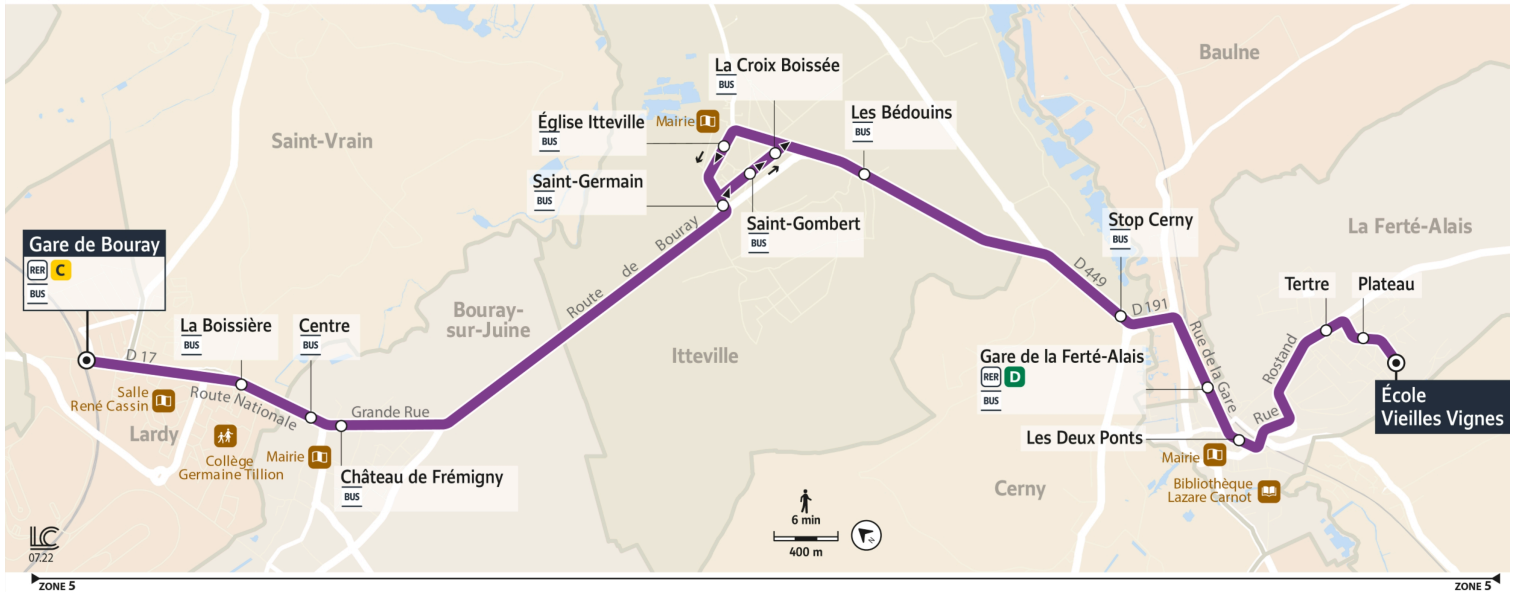

4316

Direction :
LARDY Gare de Bouray

4316 Lardy ↔ La Ferté-Alais

Horaires valables du lundi 6 janvier 2025 au dimanche 6 juillet 2025

Du lundi au vendredi

LA FERTÉ-ALAIS	Ecole Vieilles Vignes	5:34	6:03	6:33	7:01	7:32	8:02	8:32	9:07	16:19	16:48	17:34	18:04	18:35	19:05	19:35
	Plateau	5:35	6:04	6:34	7:02	7:33	8:03	8:33	9:08	16:20	16:49	17:35	18:05	18:36	19:06	19:36
	Tertre	5:35	6:04	6:34	7:03	7:34	8:04	8:34	9:09	16:21	16:50	17:36	18:06	18:36	19:06	19:36
	Les Deux Ponts	5:38	6:07	6:37	7:06	7:37	8:07	8:37	9:12	16:24	16:53	17:39	18:09	18:39	19:09	19:39
	Gare de La Ferté-Alais	5:39	6:08	6:38	7:07	7:38	8:08	8:38	9:13	16:25	16:54	17:40	18:10	18:40	19:10	19:40
ITTEVILLE	Stop Cerny	5:41	6:10	6:40	7:09	7:40	8:10	8:40	9:15	16:27	16:56	17:42	18:12	18:42	19:12	19:42
	Les Bédouins	5:44	6:13	6:43	7:12	7:43	8:13	8:43	9:18	16:30	16:59	17:45	18:15	18:45	19:15	19:45
	La Croix Boissée	5:45	6:14	6:44	7:13	7:44	8:14	8:44	9:19	16:31	17:00	17:46	18:16	18:46	19:16	19:46
	Eglise	5:46	6:15	6:45	7:14	7:45	8:15	8:45	9:20	16:32	17:01	17:47	18:17	18:47	19:17	19:47
	Saint Germain	5:48	6:17	6:47	7:16	7:47	8:17	8:47	9:22	16:34	17:03	17:49	18:19	18:49	19:19	19:49
BOURAY-SUR-JUINE	Château de Frémigny	5:52	6:21	6:51	7:20	7:51	8:21	8:51	9:26	16:38	17:07	17:52	18:22	18:52	19:22	19:52
	Centre	5:52	6:22	6:52	7:21	7:52	8:22	8:52	9:26	16:38	17:08	17:53	18:23	18:53	19:23	19:53
LARDY	La Boissière	5:53	6:23	6:53	7:22	7:53	8:23	8:53	9:27	16:39	17:09	17:54	18:24	18:54	19:24	19:54
	Gare de Bouray	5:55	6:25	6:55	7:25	7:55	8:25	8:55	9:29	16:41	17:11	17:56	18:26	18:56	19:26	19:56