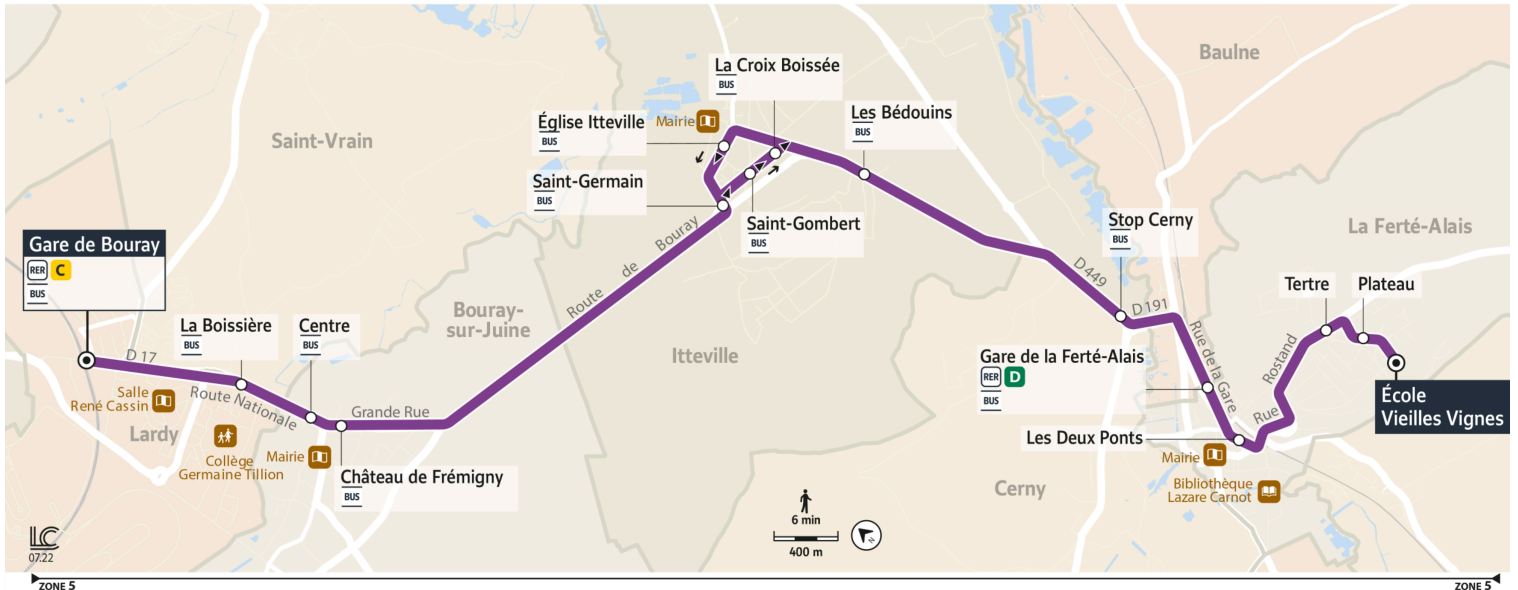

4316

Direction :
LA FERTE-ALAIS Ecole Vieilles Vignes

4316 Lardy ↔ La Ferté-Alais

Horaires valables du lundi 6 janvier 2025 au dimanche 6 juillet 2025

Du lundi au vendredi

LARDY	Gare de Bouray	6:17	7:02	7:32	8:02	8:32	15:52	16:47	17:07	17:35	18:05	18:35	19:05	19:35	20:10
	La Boissière	6:19	7:04	7:34	8:04	8:34	15:54	16:49	17:09	17:37	18:07	18:37	19:07	19:37	20:12
BOURAY-SUR-JUINE	Centre	6:20	7:05	7:35	8:05	8:35	15:55	16:50	17:10	17:38	18:08	18:38	19:08	19:38	20:13
	Château de Frémigny	6:21	7:06	7:36	8:06	8:36	15:56	16:51	17:11	17:39	18:09	18:39	19:09	19:39	20:14
ITTEVILLE	Saint Germain	6:24	7:09	7:39	8:09	8:39	15:59	16:54	17:14	17:42	18:12	18:42	19:12	19:42	20:17
	Saint Gombert	6:25	7:10	7:40	8:10	8:40	16:00	16:55	17:15	17:43	18:13	18:43	19:13	19:43	20:18
	La Croix Boissée	6:26	7:11	7:41	8:11	8:41	16:01	16:56	17:16	17:44	18:14	18:44	19:14	19:44	20:19
	Les Bédouins	6:27	7:12	7:42	8:12	8:42	16:02	16:57	17:17	17:45	18:15	18:45	19:15	19:45	20:20
CERNY	Stop Cerny	6:30	7:15	7:45	8:15	8:45	16:05	17:01	17:21	17:49	18:18	18:48	19:18	19:48	20:22
LA FERTÉ-ALAIS	Gare de La Ferté-Alais	6:33	7:18	7:48	8:18	8:48	16:08	17:04	17:24	17:52	18:21	18:51	19:20	19:50	20:24
	Les Deux Ponts	6:34	7:19	7:49	8:19	8:49	16:09	17:05	17:25	17:53	18:22	18:52	19:21	19:51	20:25
	Tertre	6:37	7:22	7:52	8:22	8:52	16:12	17:08	17:28	17:56	18:25	18:55	19:24	19:54	20:28
	Plateau	6:37	7:22	7:52	8:22	8:53	16:12	17:08	17:28	17:56	18:25	18:55	19:24	19:54	20:28
	Ecole Vieilles Vignes	6:38	7:23	7:53	8:23	8:54	16:13	17:09	17:29	17:57	18:26	18:56	19:25	19:55	20:29