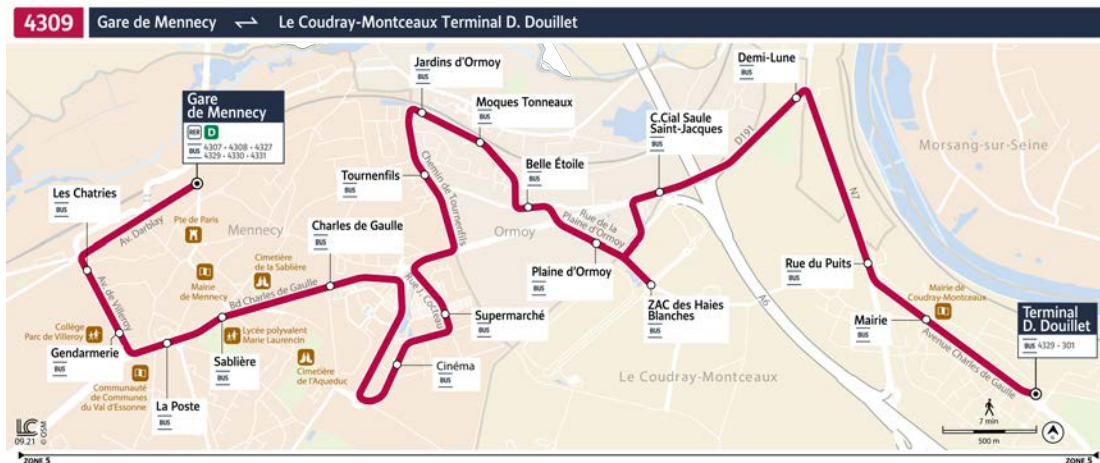

4309

Direction :
LE COUDRAY-MONTCEAUX Terminal David Douillet

Horaires valables du lundi 2 septembre 2024 au dimanche 6 juillet 2025

hors période des Jeux Paralympiques.

Du lundi au vendredi

		6:16	6:31	6:46	7:01	7:15	7:32	7:47	8:04	8:19	8:34	8:51
MENNECEY	Gare de Mennecey Place de la Gare	6:16	6:31	6:46	7:01	7:15	7:32	7:47	8:04	8:19	8:34	8:51
	Les Chatries	6:18	6:33	6:48	7:03	7:17	7:34	7:49	8:06	8:21	8:36	8:53
	Gendarmerie	6:18	6:33	6:48	7:03	7:17	7:34	7:49	8:07	8:22	8:37	8:53
	La Poste	6:19	6:34	6:49	7:04	7:18	7:35	7:50	8:08	8:23	8:38	8:54
	Sablière	6:20	6:35	6:50	7:05	7:19	7:36	7:51	8:09	8:24	8:39	8:55
	Charles de Gaulle	6:21	6:36	6:51	7:06	7:20	7:37	7:52	8:10	8:25	8:40	8:56
	Cinéma	6:24	6:39	6:54	7:09	7:23	7:41	7:55	8:14	8:29	8:43	9:00
	Supermarché	6:25	6:40	6:55	7:10	7:24	7:42	7:56	8:15	8:30	8:44	9:01
ORMOY	Tournenfil s	6:27	6:42	6:57	7:12	7:27	7:44	7:59	8:18	8:33	8:47	9:04
	Jardins d'Ormo y	6:28	6:43	6:58	7:13	7:28	7:45	8:00	8:19	8:34	8:48	9:05
	Moques Tonneaux	6:29	6:44	6:59	7:14	7:29	7:46	8:01	8:20	8:35	8:49	9:06
	Belle Etoile	6:30	6:45	7:00	7:15	7:30	7:47	8:02	8:21	8:35	8:49	9:07
	Plaine d'Ormo y	6:31	6:46	7:01	7:17	7:32	7:48	8:03	8:23	8:36	8:50	9:08
LE COUDRAY-MONTCEAUX	ZAC des Haies Blanches	6:32	6:47	7:02	7:18	7:33	7:49	8:04	8:24	8:37	8:51	9:09
	C.Cial Saule St jacques	6:33	6:48	7:03	7:19	7:34	7:50	8:05	8:25	8:38	8:52	9:10
	Demi-Lune	6:35	6:50	7:05	7:21	7:36	7:52	8:07	8:27	8:41	8:55	9:13
	Rue du Puits	6:37	6:52	7:08	7:24	7:38	7:55	8:09	8:28	8:43	8:58	9:16
	Mairie	6:38	6:53	7:09	7:25	7:39	7:56	8:10	8:29	8:43	8:59	9:17
	Terminal David Douillet	6:40	6:55	7:11	7:27	7:41	7:58	8:12	8:30	8:45	9:01	9:19

Attention, du 2 au 15 septembre vos horaires sont adaptés pendant les Jeux Paralympiques de Paris 2024.
Retrouver vos horaires sur l'appli Île-de-France Mobilités