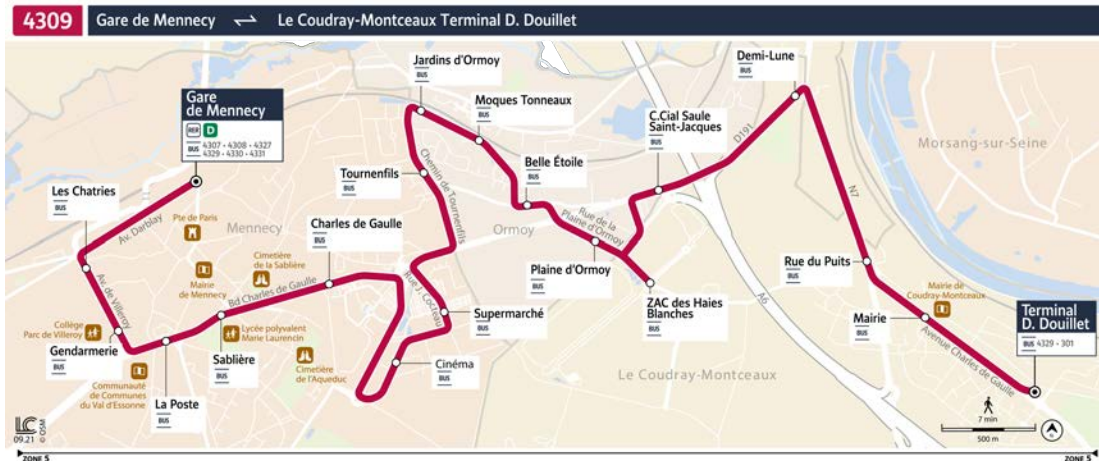

Horaires valables du lundi 2 septembre 2024 au dimanche 6 juillet 2025

hors période des Jeux Paralympiques.

Du lundi au vendredi

		17:33	17:45	18:02	18:16	18:32	18:46	19:01	19:16	19:31	19:46
LE COUDRAY-MONTCEAUX	Terminal David Douillet										
	Mairie	17:34	17:46	18:03	18:17	18:33	18:47	19:02	19:17	19:32	19:47
	Rue du Puits	17:35	17:47	18:04	18:18	18:34	18:48	19:03	19:18	19:33	19:48
	Demi-Lune	17:37	17:49	18:06	18:20	18:36	18:50	19:05	19:20	19:34	19:49
	C.Cial Saule St jacques	17:39	17:51	18:09	18:22	18:38	18:52	19:07	19:22	19:36	19:51
	ZAC des Haies Blanches	17:41	17:53	18:11	18:24	18:39	18:54	19:09	19:24	19:38	19:53
ORMOY	Plaine d'Ormo	17:42	17:54	18:11	18:24	18:40	18:55	19:10	19:25	19:39	19:54
	Belle Etoile	17:43	17:55	18:12	18:25	18:41	18:56	19:11	19:26	19:40	19:55
	Moques Tonneaux	17:43	17:55	18:13	18:26	18:41	18:56	19:11	19:26	19:40	19:55
	Jardins d'Ormo	17:45	17:57	18:14	18:27	18:43	18:58	19:13	19:28	19:42	19:57
MENNECY	Tournenfil	17:47	17:59	18:16	18:29	18:45	19:00	19:15	19:30	19:44	19:59
	Supermarché	17:49	18:01	18:18	18:31	18:47	19:02	19:16	19:31	19:45	20:00
	Cinéma	17:50	18:02	18:19	18:32	18:48	19:03	19:17	19:32	19:46	20:01
	Charles de Gaulle	17:54	18:05	18:23	18:35	18:51	19:06	19:20	19:35	19:49	20:04
	Sablière	17:55	18:06	18:24	18:36	18:52	19:07	19:21	19:36	19:50	20:05
	La Poste	17:56	18:07	18:25	18:37	18:53	19:08	19:22	19:37	19:51	20:06
	Gendarmerie	17:57	18:08	18:26	18:38	18:54	19:09	19:23	19:38	19:52	20:07
	Les Chatries	17:58	18:09	18:26	18:39	18:55	19:10	19:24	19:39	19:53	20:08
	Gare de Mennecy Place de la Gare	18:00	18:11	18:28	18:42	18:58	19:12	19:26	19:41	19:56	20:10

Attention, du 2 au 15 septembre vos horaires sont adaptés pendant les Jeux Paralympiques de Paris 2024.
Retrouver vos horaires sur l'appli Île-de-France Mobilités

4309

Direction :
MENNECY Gare de Mennecy