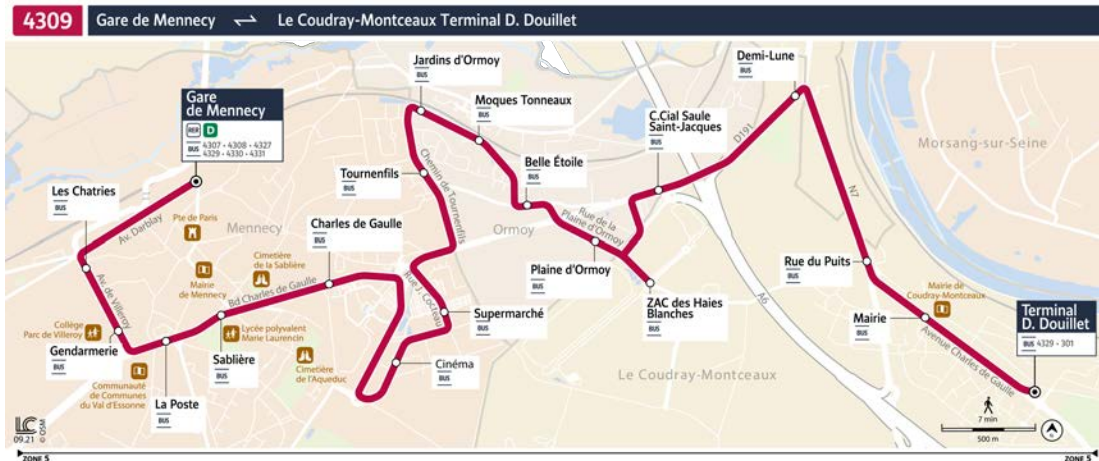

4309

Direction :
MENNECY Gare de Mennecey

Horaires valables du lundi 2 septembre 2024 au dimanche 6 juillet 2025

hors période des Jeux Paralympiques.

Du lundi au vendredi

		5:47	6:02	6:17	6:32	6:46	7:03	7:18	7:32	7:47	8:02	8:17
LE COUDRAY-MONTCEAUX	Terminal David Douillet	5:47	6:02	6:17	6:32	6:46	7:03	7:18	7:32	7:47	8:02	8:17
	Mairie	5:48	6:03	6:18	6:33	6:47	7:04	7:19	7:33	7:49	8:04	8:18
	Rue du Puits	5:49	6:04	6:19	6:34	6:48	7:05	7:20	7:34	7:50	8:05	8:19
	Demi-Lune	5:51	6:06	6:21	6:36	6:50	7:07	7:22	7:36	7:52	8:07	8:21
	C.Cial Saule St Jacques	5:53	6:08	6:23	6:38	6:52	7:09	7:24	7:38	7:54	8:09	8:23
ZAC des Haies Blanches	5:54	6:10	6:25	6:40	6:54	7:11	7:26	7:40	7:56	8:11	8:25	
ORMOY	Plaine d'OrmoY	5:55	6:11	6:26	6:41	6:55	7:12	7:27	7:41	7:57	8:12	8:26
	Belle Etoile	5:56	6:12	6:27	6:42	6:56	7:13	7:28	7:42	7:58	8:13	8:27
	Moques Tonneaux	5:56	6:12	6:28	6:42	6:56	7:14	7:29	7:43	7:59	8:13	8:27
	Jardins d'OrmoY	5:58	6:14	6:30	6:44	6:58	7:16	7:31	7:45	8:01	8:15	8:29
MENNECY	TournenfilS	6:00	6:16	6:32	6:46	7:00	7:18	7:33	7:47	8:03	8:17	8:31
	Supermarché	6:01	6:17	6:33	6:47	7:01	7:19	7:34	7:49	8:05	8:19	8:33
	Cinéma	6:02	6:18	6:34	6:48	7:02	7:20	7:35	7:50	8:06	8:20	8:34
	Charles de Gaulle	6:05	6:21	6:37	6:51	7:05	7:23	7:38	7:53	8:09	8:24	8:38
	Sablière	6:06	6:22	6:37	6:51	7:06	7:24	7:39	7:53	8:10	8:25	8:39
	La Poste	6:07	6:23	6:38	6:52	7:07	7:25	7:40	7:54	8:11	8:26	8:40
	Gendarmerie	6:08	6:24	6:39	6:53	7:08	7:26	7:41	7:55	8:12	8:27	8:41
	Les Chatries	6:09	6:25	6:40	6:54	7:09	7:27	7:42	7:56	8:14	8:28	8:43
	Gare de Mennecey Place de la Gare	6:12	6:27	6:42	6:57	7:11	7:29	7:44	7:58	8:17	8:31	8:46

Attention, du 2 au 15 septembre vos horaires sont adaptés pendant les Jeux Paralympiques de Paris 2024.
Retrouver vos horaires sur l'appli Île-de-France Mobilités

4309

Direction :
MENNECY Gare de Mennecy