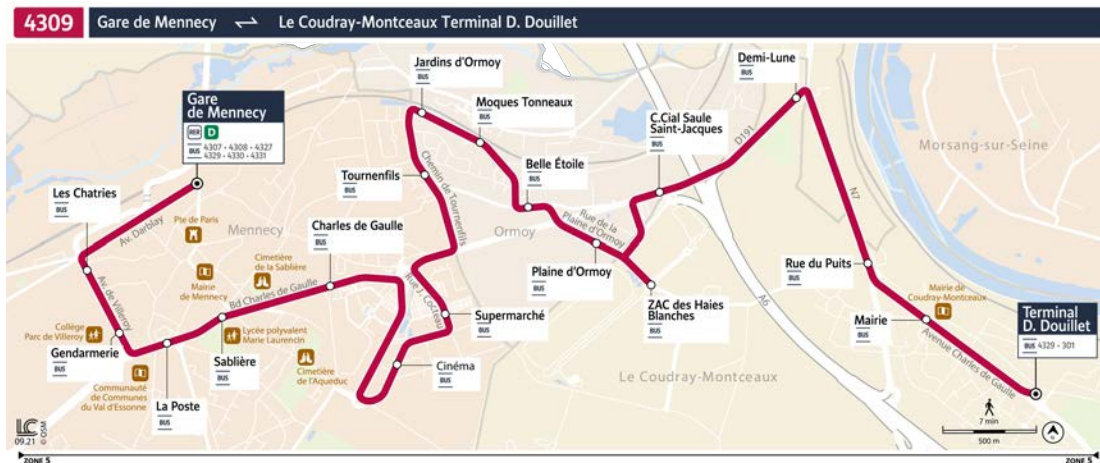

Horaires valables du lundi 2 septembre 2024 au dimanche 6 juillet 2025

hors période des Jeux Paralympiques.

Du lundi au vendredi

		6:16	6:31	6:46	7:01	7:15	7:32	7:47	8:04	8:19	8:34	8:51
MENNECEY	Gare de Mennecey Place de la Gare	6:16	6:31	6:46	7:01	7:15	7:32	7:47	8:04	8:19	8:34	8:51
	Les Chatries	6:18	6:33	6:48	7:03	7:17	7:34	7:49	8:06	8:21	8:36	8:53
	Gendarmerie	6:18	6:33	6:48	7:03	7:17	7:34	7:49	8:07	8:22	8:37	8:53
	La Poste	6:19	6:34	6:49	7:04	7:18	7:35	7:50	8:08	8:23	8:38	8:54
	Sablière	6:20	6:35	6:50	7:05	7:19	7:36	7:51	8:09	8:24	8:39	8:55
	Charles de Gaulle	6:21	6:36	6:51	7:06	7:20	7:37	7:52	8:10	8:25	8:40	8:56
	Cinéma	6:24	6:39	6:54	7:09	7:23	7:41	7:55	8:14	8:29	8:43	9:00
	Supermarché	6:25	6:40	6:55	7:10	7:24	7:42	7:56	8:15	8:30	8:44	9:01
ORMOY	Tournenfil s	6:27	6:42	6:57	7:12	7:27	7:44	7:59	8:18	8:33	8:47	9:04
	Jardins d'Ormo y	6:28	6:43	6:58	7:13	7:28	7:45	8:00	8:19	8:34	8:48	9:05
	Moques Tonneaux	6:29	6:44	6:59	7:14	7:29	7:46	8:01	8:20	8:35	8:49	9:06
	Belle Etoile	6:30	6:45	7:00	7:15	7:30	7:47	8:02	8:21	8:35	8:49	9:07
	Plaine d'Ormo y	6:31	6:46	7:01	7:17	7:32	7:48	8:03	8:23	8:36	8:50	9:08
LE COUDRAY-MONTCEAUX	ZAC des Haies Blanches	6:32	6:47	7:02	7:18	7:33	7:49	8:04	8:24	8:37	8:51	9:09
	C.Cial Saule St jacques	6:33	6:48	7:03	7:19	7:34	7:50	8:05	8:25	8:38	8:52	9:10
	Demi-Lune	6:35	6:50	7:05	7:21	7:36	7:52	8:07	8:27	8:41	8:55	9:13
	Rue du Puits	6:37	6:52	7:08	7:24	7:38	7:55	8:09	8:28	8:43	8:58	9:16
	Mairie	6:38	6:53	7:09	7:25	7:39	7:56	8:10	8:29	8:43	8:59	9:17
	Terminal David Douillet	6:40	6:55	7:11	7:27	7:41	7:58	8:12	8:30	8:45	9:01	9:19

Attention, du 2 au 15 septembre vos horaires sont adaptés pendant les Jeux Paralympiques de Paris 2024.
Retrouver vos horaires sur l'appli Île-de-France Mobilités

4309

Direction :
LE COUDRAY-MONTCEAUX Terminal David Douillet