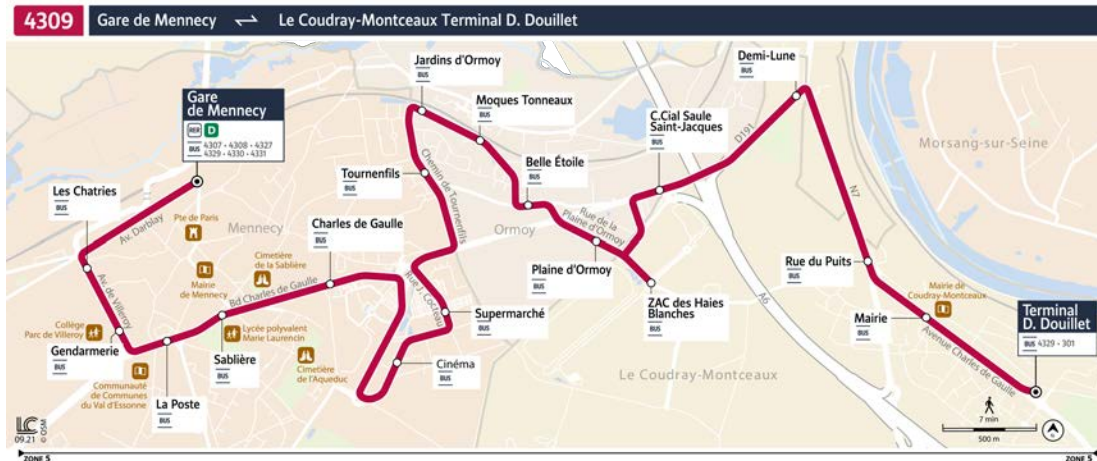

Horaires valables du lundi 2 septembre 2024 au dimanche 6 juillet 2025

hors période des Jeux Paralympiques.

Du lundi au vendredi

		8:48	9:14	10:19	11:19	12:19	13:17	14:12	15:12	16:14	16:45	17:15
LE COUDRAY-MONTCEAUX	Terminal David Douillet	8:48	9:14	10:19	11:19	12:19	13:17	14:12	15:12	16:14	16:45	17:15
	Mairie	8:50	9:15	10:20	11:20	12:20	13:19	14:13	15:13	16:16	16:46	17:16
	Rue du Puits	8:51	9:16	10:21	11:21	12:21	13:20	14:14	15:14	16:17	16:47	17:17
	Demi-Lune	8:53	9:18	10:23	11:23	12:23	13:22	14:16	15:16	16:19	16:49	17:19
	C.Cial Saule St Jacques	8:55	9:20	10:25	11:25	12:25	13:24	14:18	15:18	16:21	16:51	17:21
ZAC des Haies Blanches	8:57	9:22	10:27	11:27	12:27	13:26	14:19	15:19	16:23	16:53	17:23	
ORMOY	Plaine d'Ormo	8:58	9:23	10:28	11:28	12:28	13:27	14:20	15:20	16:24	16:54	17:24
	Belle Etoile	8:59	9:24	10:29	11:29	12:29	13:28	14:21	15:21	16:25	16:55	17:25
	Moques Tonneaux	8:59	9:24	10:29	11:29	12:29	13:28	14:21	15:21	16:25	16:56	17:26
	Jardins d'Ormo	9:01	9:26	10:31	11:31	12:31	13:30	14:23	15:23	16:27	16:58	17:28
MENNECY	Tournenfil	9:03	9:28	10:33	11:33	12:33	13:32	14:25	15:25	16:29	17:00	17:30
	Supermarché	9:05	9:30	10:35	11:35	12:35	13:34	14:27	15:27	16:31	17:02	17:32
	Cinéma	9:06	9:31	10:36	11:36	12:36	13:35	14:28	15:28	16:32	17:03	17:33
	Charles de Gaulle	9:09	9:34	10:39	11:39	12:39	13:38	14:31	15:31	16:35	17:06	17:37
	Sablière	9:10	9:35	10:40	11:40	12:40	13:39	14:32	15:32	16:36	17:07	17:38
	La Poste	9:11	9:36	10:41	11:41	12:41	13:40	14:33	15:33	16:37	17:08	17:39
	Gendarmerie	9:12	9:37	10:42	11:42	12:42	13:41	14:34	15:34	16:38	17:09	17:40
	Les Chatries	9:13	9:38	10:43	11:43	12:43	13:42	14:35	15:35	16:39	17:10	17:40
	Gare de Mennecy Place de la Gare	9:15	9:40	10:46	11:46	12:46	13:44	14:37	15:38	16:42	17:13	17:42

Attention, du 2 au 15 septembre vos horaires sont adaptés pendant les Jeux Paralympiques de Paris 2024.
Retrouver vos horaires sur l'appli Île-de-France Mobilités

4309

Direction :
MENNECY Gare de Mennecy