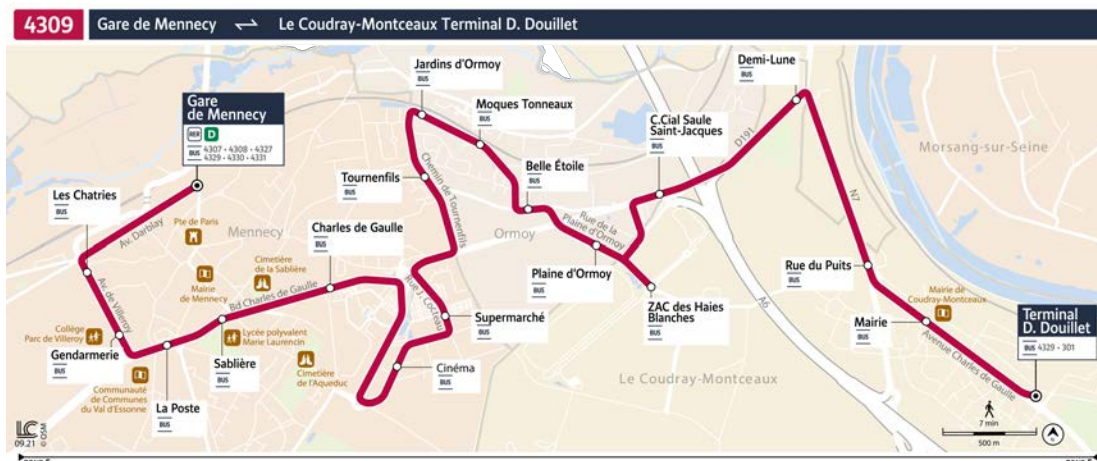

Horaires valables du lundi 2 septembre 2024 au dimanche 6 juillet 2025

hors période des Jeux Paralympiques.

Du lundi au vendredi

		9:17	9:43	10:48	11:48	12:48	13:45	14:45	15:45	16:45	17:15	17:45
MENNECEY	Gare de Mennecey Place de la Gare	9:17	9:43	10:48	11:48	12:48	13:45	14:45	15:45	16:45	17:15	17:45
	Les Chatries	9:19	9:45	10:50	11:50	12:50	13:47	14:47	15:47	16:48	17:18	17:48
	Gendarmerie	9:19	9:45	10:50	11:50	12:50	13:47	14:48	15:48	16:49	17:19	17:49
	La Poste	9:20	9:46	10:51	11:51	12:51	13:48	14:49	15:49	16:50	17:20	17:50
	Sablière	9:21	9:47	10:52	11:52	12:52	13:49	14:50	15:50	16:51	17:21	17:51
	Charles de Gaulle	9:22	9:48	10:53	11:53	12:53	13:50	14:51	15:51	16:53	17:22	17:53
	Cinéma	9:26	9:52	10:57	11:57	12:57	13:54	14:55	15:55	16:57	17:26	17:57
Supermarché	9:27	9:53	10:58	11:58	12:58	13:55	14:56	15:56	16:58	17:27	17:58	
ORMOY	Tournenfil s	9:30	9:56	11:01	12:01	13:01	13:58	14:58	15:59	17:01	17:30	18:01
	Jardins d'Ormo y	9:31	9:57	11:02	12:02	13:02	13:59	14:59	16:00	17:02	17:31	18:02
	Moques Tonneaux	9:32	9:58	11:03	12:03	13:03	14:00	15:01	16:01	17:03	17:33	18:03
	Belle Étoile	9:33	9:59	11:04	12:04	13:04	14:01	15:02	16:02	17:04	17:34	18:04
	Plaine d'Ormo y	9:34	10:00	11:05	12:05	13:05	14:02	15:03	16:04	17:06	17:35	18:06
LE COUDRAY-MONTCEAUX	ZAC des Haies Blanches	9:35	10:01	11:06	12:06	13:06	14:03	15:05	16:05	17:07	17:37	18:07
	C.Cial Saule St jacques	9:36	10:02	11:07	12:07	13:07	14:04	15:06	16:07	17:08	17:38	18:08
	Demi-Lune	9:38	10:04	11:09	12:09	13:09	14:06	15:08	16:10	17:11	17:41	18:11
	Rue du Puits	9:41	10:06	11:11	12:11	13:12	14:08	15:09	16:11	17:12	17:42	18:12
	Mairie	9:42	10:06	11:12	12:12	13:13	14:08	15:10	16:11	17:12	17:42	18:12
	Terminal David Douillet	9:44	10:08	11:14	12:14	13:15	14:10	15:11	16:12	17:13	17:43	18:13

Attention, du 2 au 15 septembre vos horaires sont adaptés pendant les Jeux Paralympiques de Paris 2024.
Retrouver vos horaires sur l'appli Île-de-France Mobilités

4309

Direction :

LE COUDRAY-MONTCEAUX Terminal David Douillet