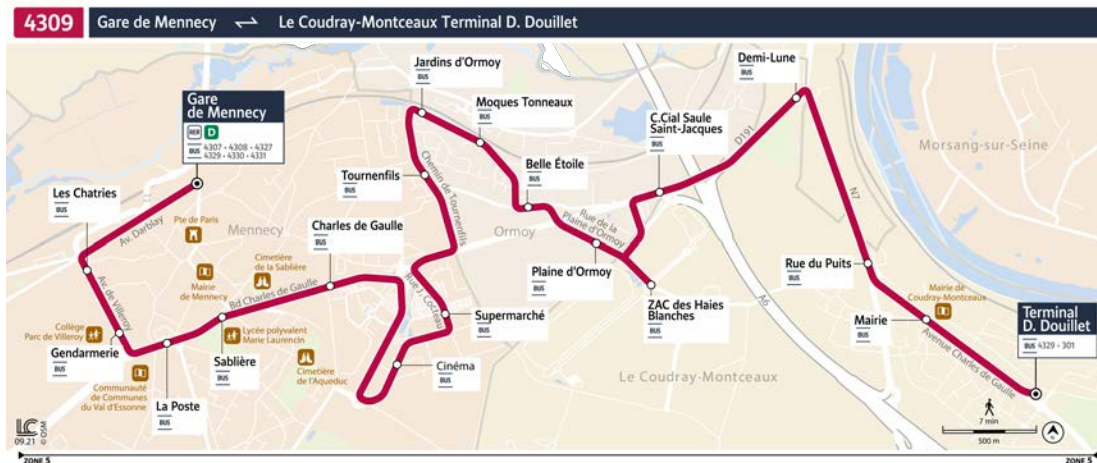

Horaires valables du lundi 2 septembre 2024 au dimanche 6 juillet 2025

hors période des Jeux Paralympiques.

Du lundi au vendredi

		18:03	18:14	18:31	18:46	19:01	19:16	19:29	19:46	20:01	20:16
MENNECEY	Gare de Mennecey Place de la Gare	18:03	18:14	18:31	18:46	19:01	19:16	19:29	19:46	20:01	20:16
	Les Chatries	18:05	18:16	18:33	18:48	19:03	19:18	19:31	19:48	20:03	20:18
	Gendarmerie	18:06	18:17	18:34	18:49	19:03	19:18	19:31	19:48	20:03	20:18
	La Poste	18:07	18:18	18:35	18:50	19:04	19:19	19:32	19:49	20:04	20:19
	Sablière	18:08	18:19	18:36	18:51	19:05	19:20	19:33	19:50	20:05	20:20
	Charles de Gaulle	18:10	18:21	18:37	18:52	19:06	19:21	19:34	19:51	20:06	20:21
	Cinéma	18:14	18:25	18:41	18:56	19:10	19:25	19:38	19:55	20:09	20:24
Supermarché	18:15	18:26	18:42	18:57	19:11	19:26	19:39	19:56	20:10	20:25	
ORMOY	Tournenfil	18:18	18:30	18:45	19:00	19:14	19:29	19:41	19:58	20:13	20:28
	Jardins d'Ormo	18:19	18:31	18:46	19:01	19:15	19:30	19:42	19:59	20:14	20:29
	Moques Tonneaux	18:20	18:32	18:47	19:02	19:16	19:31	19:43	20:00	20:15	20:30
	Belle Etoile	18:21	18:33	18:48	19:03	19:17	19:32	19:44	20:01	20:16	20:31
	Plaine d'Ormo	18:23	18:35	18:50	19:05	19:19	19:34	19:46	20:03	20:17	20:32
LE COUDRAY-MONTCEAUX	ZAC des Haies Blanches	18:24	18:36	18:51	19:06	19:20	19:35	19:47	20:04	20:18	20:33
	C.Cial Saule St jacques	18:25	18:37	18:52	19:07	19:21	19:36	19:48	20:05	20:19	20:34
	Demi-Lune	18:27	18:39	18:54	19:08	19:22	19:38	19:50	20:07	20:21	20:36
	Rue du Puits	18:28	18:40	18:56	19:10	19:24	19:40	19:52	20:09	20:23	20:38
	Mairie	18:29	18:40	18:56	19:11	19:25	19:40	19:52	20:09	20:23	20:38
	Terminal David Douillet	18:30	18:41	18:58	19:13	19:27	19:42	19:54	20:11	20:25	20:40

Attention, du 2 au 15 septembre vos horaires sont adaptés pendant les Jeux Paralympiques de Paris 2024.
Retrouver vos horaires sur l'appli Île-de-France Mobilités

4309

Direction :

LE COUDRAY-MONTCEAUX Terminal David Douillet