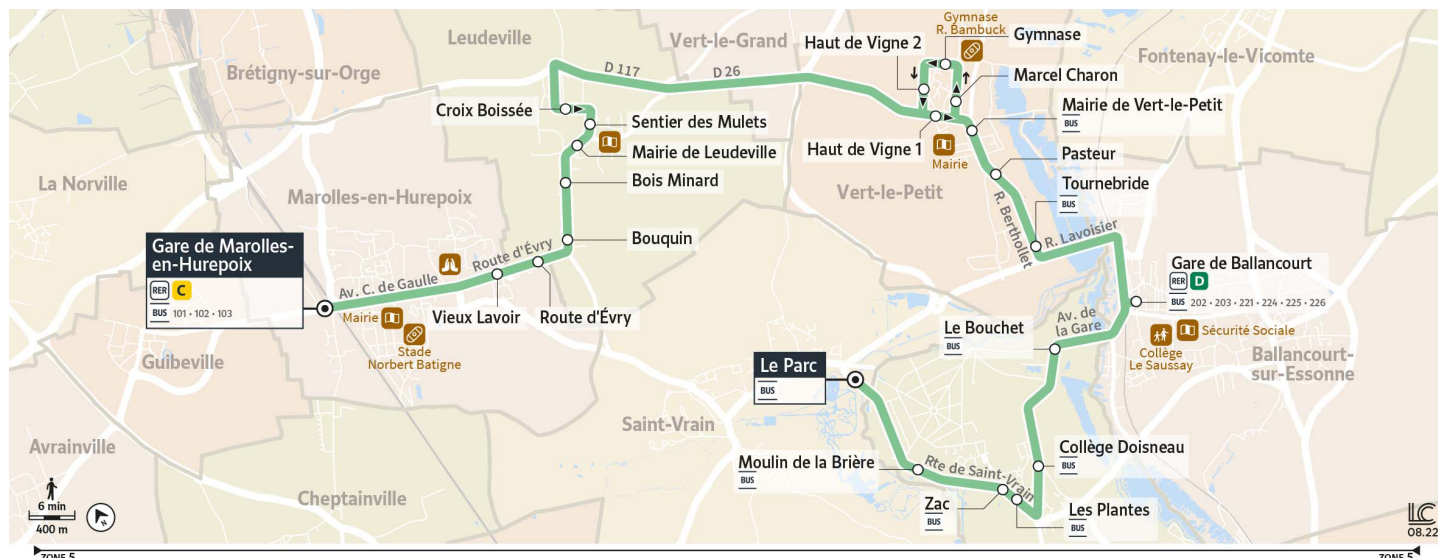

Horaires valables à compter du 1er septembre 2022

		Du lundi au vendredi										
SAINT-VRAIN	Le Parc	5:59	6:15	6:30	6:45	7:00	7:15	7:29	7:43	7:58	8:12	8:31
ITTEVILLE	Moulin de la Brière	6:01	6:17	6:32	6:47	7:02	7:17	7:31	7:45	8:00	8:14	8:33
	ZAC	6:02	6:18	6:33	6:48	7:03	7:18	7:32	7:46	8:01	8:15	8:34
	Les Plantes	6:02	6:18	6:33	6:48	7:03	7:18	7:32	7:46	8:01	8:15	8:34
	Collège Doisneau	6:03	6:19	6:34	6:49	7:04	7:19	7:33	7:47	8:02	8:16	8:35
	Le Bouchet	6:05	6:21	6:36	6:51	7:06	7:21	7:35	7:49	8:04	8:18	8:37
BALLANCOURT-SUR-ESSONNE	Gare de Ballancourt	6:07	6:23	6:38	6:53	7:08	7:23	7:37	7:51	8:06	8:20	8:39
	Gare de Ballancourt	5:56	6:09	6:25	6:40	6:55	7:11	7:24	7:40	7:52	8:07	8:48
VERT-LE-PETIT	Tournebride	6:00	6:12	6:28	6:43	6:58	7:14	7:27	7:44	7:56	8:11	8:25
	Pasteur	6:02	6:14	6:30	6:45	7:00	7:16	7:29	7:46	7:58	8:13	8:27
	Mairie	6:03	6:15	6:31	6:46	7:01	7:17	7:30	7:47	7:59	8:14	8:28
	Marcel Charon	6:05	6:17	6:33	6:48	7:03	7:19	7:32	7:49	8:01	8:16	8:30
	Gymnase	6:05	6:18	6:34	6:49	7:04	7:20	7:33	7:50	8:02	8:17	8:31
	Haut de Vigne 2	6:07	6:20	6:36	6:51	7:06	7:22	7:35	7:52	8:04	8:19	8:33
LEUDEVILLE	Croix Boissée	6:13	6:26	6:42	6:57	7:12	7:28	7:42	7:58	8:12	8:27	8:38
	Sentier des Mulets	6:14	6:27	6:43	6:58	7:13	7:29	7:43	7:59	8:13	8:28	8:39
	Mairie	6:14	6:27	6:43	6:58	7:13	7:29	7:43	7:59	8:13	8:28	8:39
	Bois Minard	6:15	6:28	6:44	6:59	7:14	7:30	7:44	8:00	8:14	8:29	8:40
	Bouquin	6:16	6:29	6:45	7:00	7:15	7:31	7:45	8:01	8:15	8:30	8:41
	Route d'Évry	6:17	6:30	6:46	7:01	7:16	7:32	7:46	8:02	8:16	8:31	8:42
MAROLLES-EN-HUREPOIX	Vieux Lavoir	6:18	6:31	6:47	7:02	7:17	7:33	7:47	8:03	8:17	8:32	8:43
	Gare de Marolles	6:23	6:36	6:52	7:07	7:22	7:38	7:52	8:08	8:22	8:37	8:48

i Bon à savoir

- Pas de service les dimanches et jours fériés.
- Circule le samedi uniquement sur réservation (voir grille horaire TàD).
- Nos conducteurs s'efforcent en permanence de respecter ces horaires. Les conditions de circulation peuvent toutefois causer occasionnellement des retards.