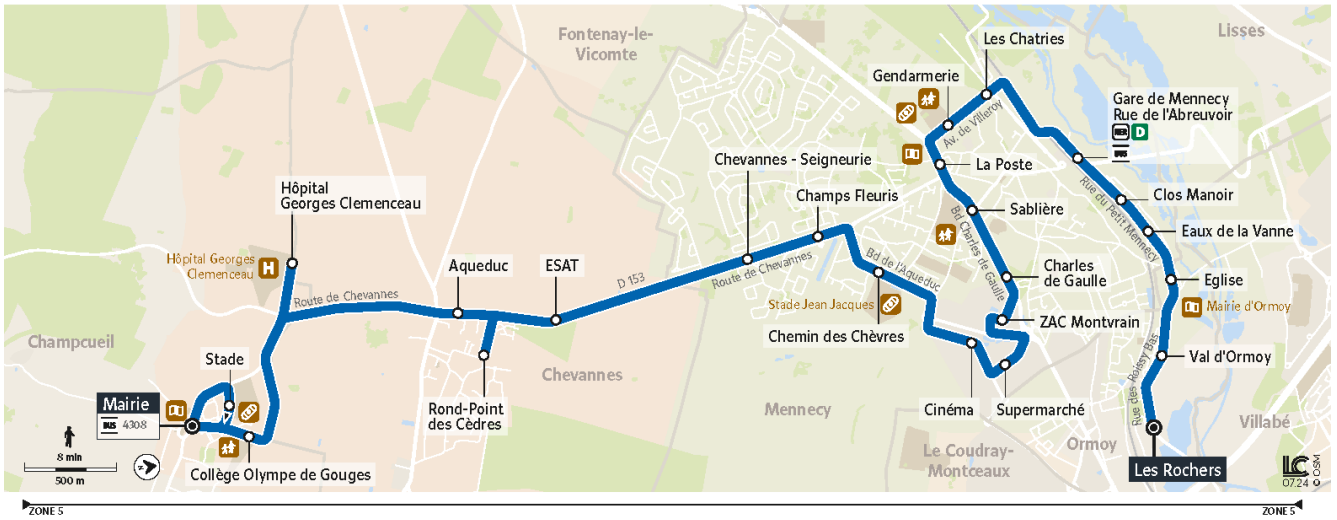

4318

Direction :
ORMOY Les Rochers

4318 Champcueil Mairie ↔ Ormoy Les Rochers

Horaires valables du lundi 2 septembre 2024 au dimanche 6 juillet 2025

		Du lundi au vendredi												
CHAMPCUEIL	Mairie	5:35	6:03	7:03	8:03	8:56	10:37	12:27	12:46	14:11	16:11	17:10	18:20	19:51
	Stade	5:37	6:05	7:04	8:04	8:58	10:38	12:28	12:47	14:12	16:12	17:11	18:21	19:52
	Collège Olympe de Gouges	5:37	6:05	7:04	8:04	8:58	10:38	12:28	12:47	14:12	16:12	17:11	18:21	19:52
CHEVANNES	Hôpital Georges Clemenceau	5:39	6:07	7:06	8:06	9:00	10:40	12:30	12:49	14:14	16:14	17:13	18:23	19:54
	Aqueduc	5:41	6:09	7:09	8:09	9:02	10:42	12:32	12:51	14:16	16:16	17:16	18:25	19:56
	Rond Point des Cèdres	5:42	6:10	7:10	8:10	9:03	10:43	12:33	12:52	14:17	16:17	17:17	18:26	19:57
	ESAT	5:43	6:12	7:12	8:12	9:04	10:45	12:35	12:54	14:19	16:19	17:19	18:28	19:59
MENNECY	Chevannes-Seigneurie	5:46	6:15	7:15	8:15	9:07	10:48	12:38	12:57	14:22	16:22	17:22	18:31	20:02
	Champs Fleuris	5:47	6:16	7:16	8:16	9:08	10:49	12:39	12:58	14:23	16:23	17:23	18:32	20:03
	Chemin des Chèvres	5:48	6:17	7:17	8:17	9:09	10:50	12:40	12:59	14:24	16:24	17:24	18:33	20:04
	Cinéma	5:50	6:19	7:19	8:19	9:11	10:52	12:42	13:01	14:26	16:26	17:26	18:35	20:06
	Supermarché	5:51	6:20	7:20	8:20	9:12	10:53	12:43	13:02	14:27	16:27	17:27	18:36	20:07
	ZAC Montvrain	5:52	6:22	7:22	8:22	9:14	10:55	12:45	13:04	14:29	16:29	17:29	18:38	20:09
	Charles de Gaulle	5:54	6:24	7:24	8:24	9:17	10:57	12:47	13:06	14:31	16:32	17:32	18:41	20:11
	Sablière	5:55	6:25	7:25	8:25	9:18	10:58	12:48	13:07	14:32	16:33	17:33	18:42	20:12
	La Poste	5:56	6:26	7:26	8:26	9:19	10:59	12:49	13:08	14:33	16:34	17:34	18:43	20:13
	Gendarmerie	5:57	6:27	7:27	8:27	9:20	11:00	12:50	13:09	14:34	16:35	17:35	18:44	20:14
	Les Chatries	5:58	6:28	7:28	8:28	9:21	11:01	12:51	13:10	14:35	16:36	17:36	18:45	20:15
	Gare de Mennechy Rue de l'Abreuvoir	6:00	6:30	7:30	8:30	9:23	11:03	12:53	13:12	14:37	16:38	17:38	18:47	20:17
	Clos Manoir	6:01	6:31	7:31	8:31	9:24	11:04	12:54	13:13	14:38	16:39	17:39	18:48	20:18
Eaux de la Vanne	6:02	6:32	7:32	8:32	9:25	11:05	12:55	13:14	14:39	16:40	17:39	18:48	20:18	
ORMOY	Eglise	6:02	6:32	7:32	8:32	9:25	11:05	12:55	13:14	14:40	16:40	17:40	18:49	20:19
	Val d'Ormoy	6:04	6:34	7:34	8:34	9:27	11:07	12:57	13:16	14:42	16:42	17:41	18:50	20:20
	Les Rochers	6:05	6:35	7:35	8:35	9:28	11:08	12:58	13:17	14:43	16:43	17:42	18:51	20:21

Note(s) de renvoi :

: TàD Départ sur réservation uniquement. Réservez votre trajet sur l'Appli TàD Île-de-France Mobilités, le site tad.iledefrance-mobilites.fr ou par téléphone au 09 70 80 96 63

: Circule uniquement le mercredi en période scolaire