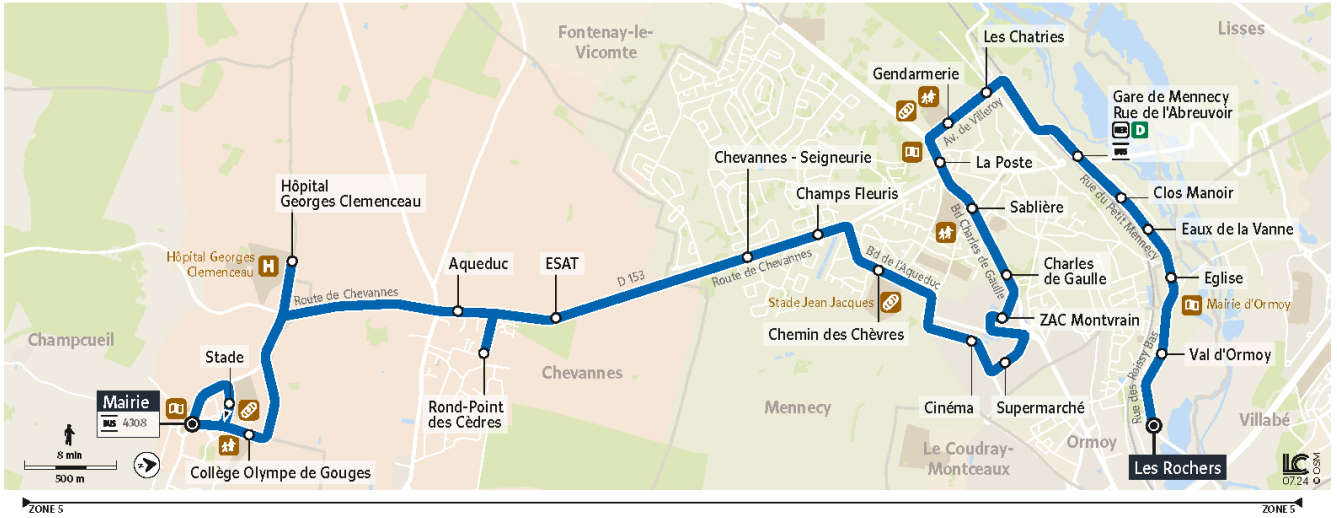

**Note(s) de renvoi :**

: TàD Départ sur réservation uniquement. Réservez votre trajet sur l'Appli TàD Île-de-France Mobilités, le site tad.iledefrance-mobilites.fr ou par téléphone au 09 70 80 96 63

: Circule uniquement le mercredi en période scolaire

# 4318

Direction :  
**ORMOY Les Rochers**

4318 Champcueil Mairie ↔ Ormoy Les Rochers

Horaires valables du lundi 2 septembre 2024 au dimanche 6 juillet 2025

		Samedi							
CHAMPCUEIL	Mairie	6:01	7:20	9:20	11:20	13:20	15:20	17:21	19:21
	Stade	6:03	7:22	9:22	11:22	13:21	15:21	17:22	19:23
	Collège Olympe de Gouges	6:03	7:22	9:22	11:22	13:21	15:21	17:22	19:23
CHEVANNES	Hôpital Georges Clemenceau	6:05	7:24	9:24	11:24	13:23	15:23	17:24	19:25
	Aqueduc	6:07	7:26	9:26	11:26	13:25	15:25	17:26	19:27
	Rond Point des Cèdres	6:08	7:27	9:27	11:27	13:26	15:26	17:27	19:28
	ESAT	6:10	7:29	9:29	11:29	13:28	15:28	17:29	19:29
MENNECY	Chevannes-Seigneurie	6:13	7:32	9:32	11:32	13:31	15:31	17:32	19:32
	Champs Fleuris	6:14	7:33	9:33	11:33	13:32	15:32	17:33	19:33
	Chemin des Chèvres	6:15	7:34	9:34	11:34	13:33	15:33	17:34	19:34
	Cinéma	6:17	7:36	9:36	11:36	13:35	15:35	17:36	19:36
	Supermarché	6:18	7:37	9:37	11:37	13:36	15:36	17:37	19:37
	ZAC Montvrain	6:19	7:39	9:39	11:39	13:38	15:38	17:39	19:39
	Charles de Gaulle	6:21	7:41	9:41	11:41	13:41	15:41	17:41	19:41
	Sablière	6:22	7:42	9:42	11:42	13:42	15:42	17:42	19:42
	La Poste	6:23	7:43	9:43	11:43	13:43	15:43	17:43	19:43
	Gendarmerie	6:24	7:44	9:44	11:44	13:44	15:44	17:44	19:44
	Les Chatries	6:25	7:45	9:45	11:45	13:45	15:45	17:45	19:45
	Gare de Mennechy Rue de l'Abreuvoir	6:27	7:47	9:47	11:47	13:47	15:47	17:47	19:47
ORMOY	Clos Manoir	6:28	7:48	9:48	11:48	13:48	15:48	17:48	19:48
	Eaux de la Vanne	6:28	7:48	9:48	11:48	13:48	15:48	17:49	19:49
	Eglise	6:28	7:49	9:49	11:49	13:49	15:49	17:49	19:49
	Val d'Ormo	6:29	7:50	9:50	11:50	13:50	15:50	17:51	19:51
	Les Rochers	6:30	7:51	9:51	11:51	13:51	15:51	17:52	19:52