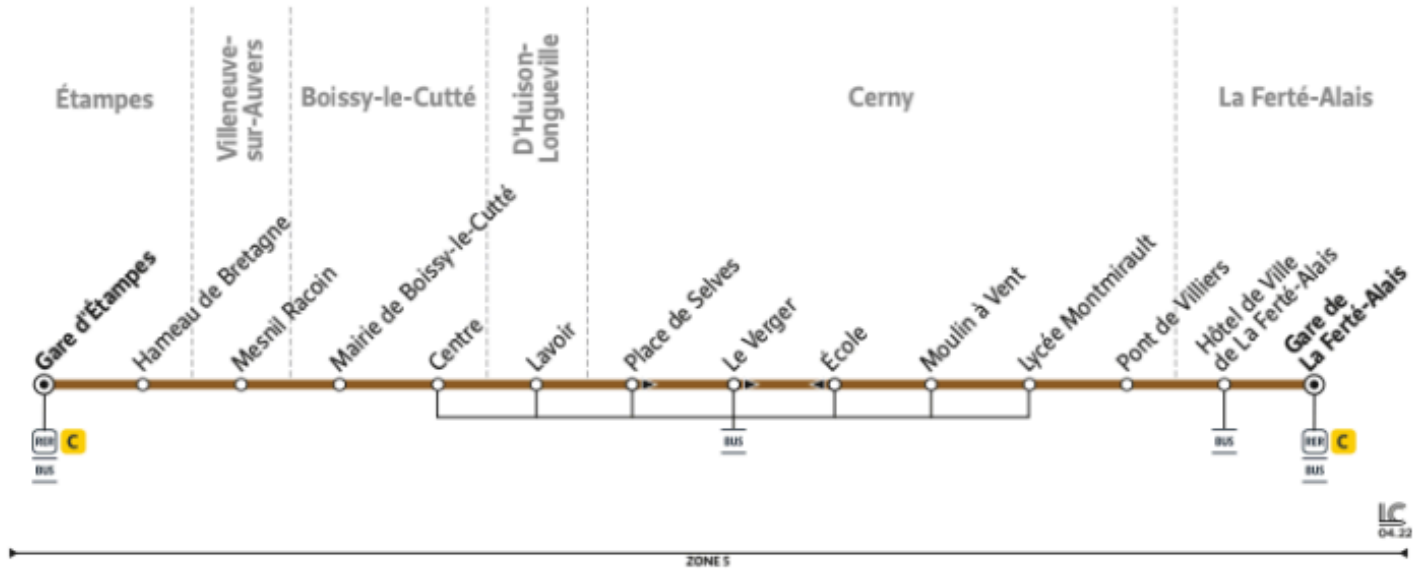

Horaires valables du 2 septembre 2024 au 6 juillet 2025 inclus

		Lundi au vendredi					
LA FERTÉ-ALAIS	Gare de La Ferté-Alais	8:40	10:10	12:10	13:40	16:10	17:52
	Hôtel de Ville de La Ferté-Alais	8:41	10:11	12:11	13:41	16:11	17:53
	Pont de Villiers	8:42	10:12	12:12	13:42	16:12	17:54
CERNY	Lycée Montmirault	8:45	10:15	12:15	13:45	16:15	17:57
	Moulin à Vent	8:46	10:16	12:16	13:46	16:16	17:58
	Ecole	8:47	10:17	12:17	13:47	16:17	17:59
D'HUISSON-LONGUEVILLE	Lavoir	8:51	10:21	12:21	13:51	16:21	18:03
BOISSY-LE-CUTTÉ	Centre	8:55	10:25	12:25	13:55	16:25	18:07
	Mairie de Boissy-le-Cutté	8:55	10:25	12:25	13:55	16:25	18:07
VILLENEUVE-SUR-AUVERS	Mesnil Racoin	8:58	10:28	12:28	13:58	16:28	18:10
ÉTAMPES	Hameau de Bretagne	9:06	10:36	12:36	14:06	16:36	18:18
	Gare d'Étampes	9:08	10:38	12:38	14:08	16:38	18:20

@EssonneSO_IDFM

Francillité Ouest Essonne
12/14 Rue des Épinants
91150 ÉTAMPES

01 64 94 55 45

îledefrance-mobilites.fr
Application disponible sur :

îledefrance
mobilités

4441

Direction :
Gare d'Étampes

4441 ÉTAMPES ← LA FERTÉ-ALAIS

Horaires valables du 2 septembre 2024 au 6 juillet 2025 inclus

		Samedi			
LA FERTÉ-ALAIS	Gare de La Ferté-Alais	12:00	13:20	16:30	17:50
	Hôtel de Ville de La Ferté-Alais	12:01	13:21	16:31	17:51
	Pont de Villiers	12:02	13:22	16:32	17:52
CERNY	Lycée Montmirault	12:05	13:25	16:35	17:55
	Moulin à Vent	12:06	13:26	16:36	17:56
	Ecole	12:07	13:27	16:37	17:57
D'HUISSON-LONGUEVILLE	Lavoir	12:11	13:31	16:41	18:01
BOISSY-LE-CUTTÉ	Centre	12:15	13:35	16:45	18:05
	Mairie de Boissy-le-Cutté	12:15	13:35	16:45	18:05
VILLENEUVE-SUR-AUVERS	Mesnil Racoin	12:18	13:38	16:48	18:08
ÉTAMPES	Hameau de Bretagne	12:26	13:46	16:56	18:16
	Gare d'Étampes	12:28	13:48	16:58	18:18