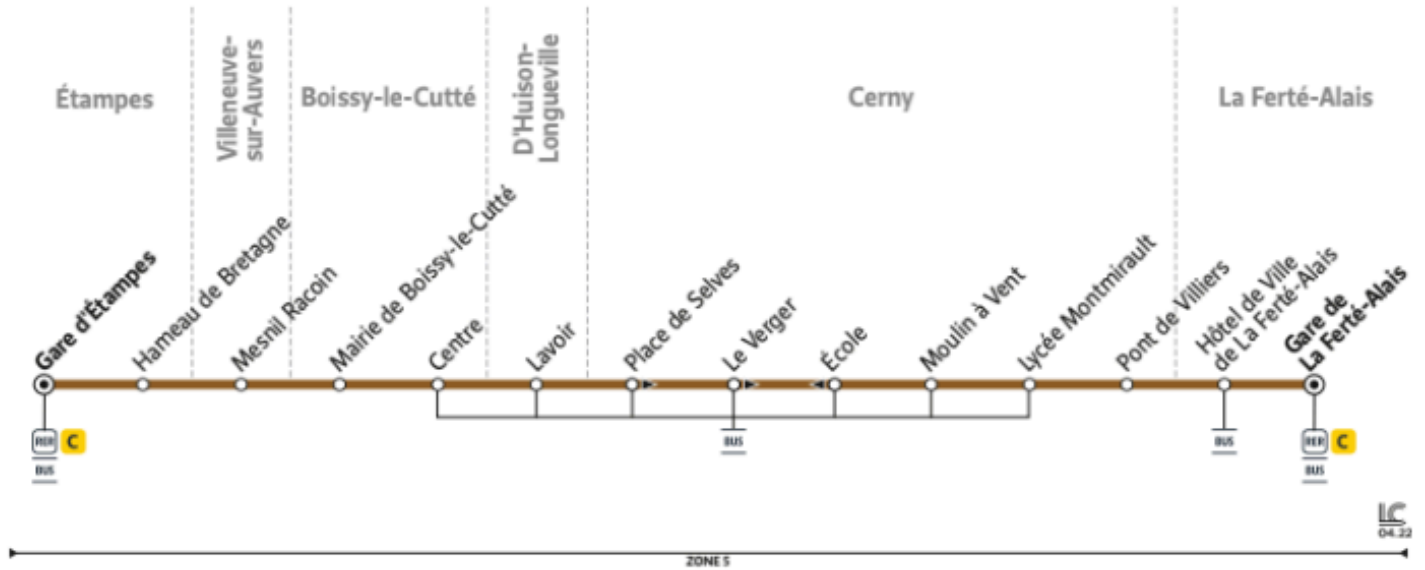

4441

Direction :
Gare de La Ferté-Alais

4441 ÉTAMPES ← LA FERTÉ-ALAI

Horaires valables du 2 septembre 2024 au 6 juillet 2025 inclus

		Lundi au vendredi								
ÉTAMPES	Gare d'Étampes	6:50	7:50	9:23	10:53	12:58	14:23	16:55	18:33	
	Hameau de Bretagne	6:52	7:52	9:25	10:55	13:00	14:25	16:57	18:35	
VILLENEUVE-SUR-AUVERS	Mesnil Racoin	7:01	8:01	9:34	11:04	13:09	14:34	17:06	18:44	
BOISSY-LE-CUTTÉ	Mairie de Boissy-le-Cutté	7:04	8:04	9:37	11:07	13:12	14:37	17:09	18:47	
	Centre	7:05	8:05	9:38	11:08	13:13	14:38	17:10	18:48	
D'HUISSON-LONGUEVILLE	Lavoir	7:09	8:09	9:42	11:12	13:17	14:42	17:14	18:52	
CERNY	Place de Selves	7:12	8:12	9:45	11:15	13:20	14:45	17:17	18:55	
	Le Verger	7:13	8:13	9:46	11:16	13:21	14:46	17:18	18:56	
	Moulin à Vent	7:15	8:15	9:48	11:18	13:23	14:48	17:20	18:58	
	Lycée Montmirault	7:16	8:16	9:49	11:19	13:24	14:49	17:21	18:59	
LA FERTÉ-ALAI	Pont de Villiers	7:18	8:18	9:51	11:21	13:26	14:51	17:23	19:01	
	Hôtel de Ville de La Ferté-Alais	7:20	8:20	9:53	11:23	13:28	14:53	17:25	19:03	
	Gare de La Ferté-Alais	7:21	8:21	9:54	11:24	13:29	14:54	17:26	19:04	

@EssonneSO_IDFM

Francillité Ouest Essonne
12/14 Rue des Épinants
91150 ÉTAMPES
01 64 94 55 45

iledefrance-mobilites.fr
Application disponible sur :

4441

Direction :
Gare de La Ferté-Alais

4441 ÉTAMPES ← LA FERTÉ-ALAI

Horaires valables du 2 septembre 2024 au 6 juillet 2025 inclus

		Samedi			
ÉTAMPES	Gare d'Étampes	12:40	14:00	17:10	18:30
	Hameau de Bretagne	12:42	14:02	17:12	18:32
VILLENEUVE-SUR-AUVERS	Mesnil Racoin	12:49	14:09	17:19	18:39
BOISSY-LE-CUTTÉ	Mairie de Boissy-le-Cutté	12:52	14:12	17:22	18:42
	Centre	12:53	14:13	17:23	18:43
D'HUISSON-LONGUEVILLE	Lavoir	12:58	14:18	17:28	18:48
CERNY	Place de Selves	13:02	14:22	17:32	18:52
	Le Verger	13:03	14:23	17:33	18:53
	Moulin à Vent	13:04	14:24	17:34	18:54
	Lycée Montmirault	13:05	14:25	17:35	18:55
LA FERTÉ-ALAI	Pont de Villiers	13:07	14:27	17:37	18:57
	Hôtel de Ville de La Ferté-Alais	13:09	14:29	17:39	18:59
	Gare de La Ferté-Alais	13:10	14:30	17:40	19:00