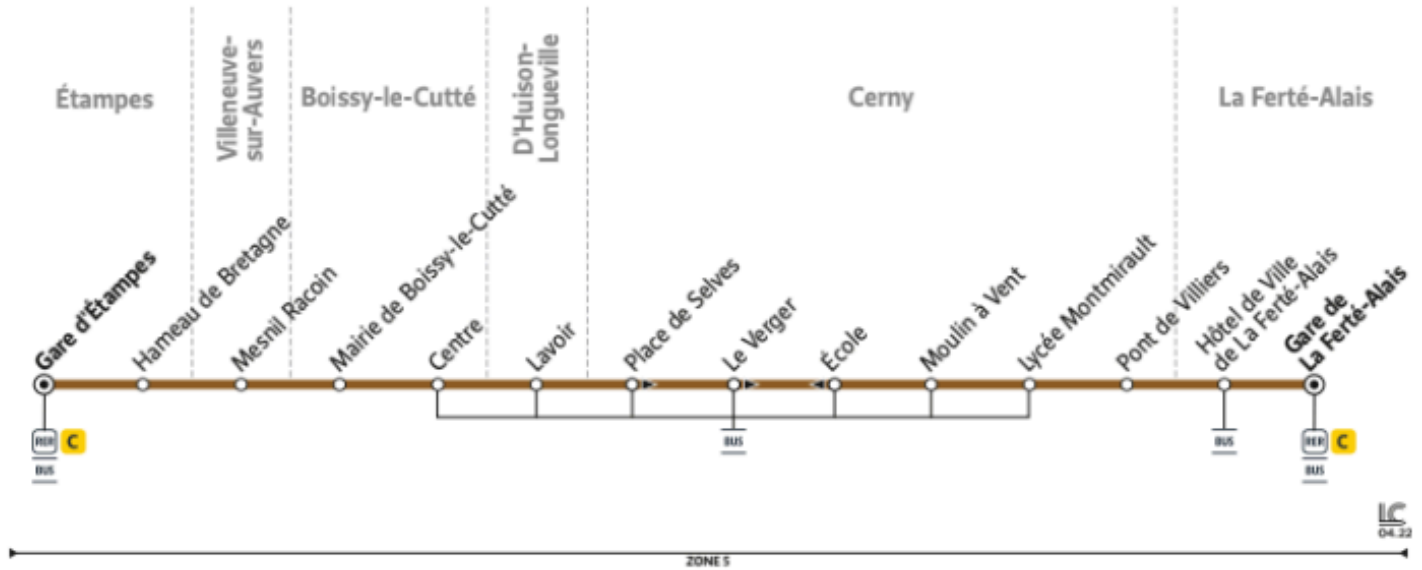

4441

Direction :
Gare de La Ferté-Alais

4441 ÉTAMPES ← LA FERTÉ-ALAI

Horaires valables du 2 septembre 2024 au 6 juillet 2025 inclus

		Lundi au vendredi								
ÉTAMPES	Gare d'Étampes	6:50	7:50	9:23	10:53	12:58	14:23	16:55	18:33	
	Hameau de Bretagne	6:52	7:52	9:25	10:55	13:00	14:25	16:57	18:35	
VILLENEUVE-SUR-AUVERS	Mesnil Racoin	7:01	8:01	9:34	11:04	13:09	14:34	17:06	18:44	
BOISSY-LE-CUTTÉ	Mairie de Boissy-le-Cutté	7:04	8:04	9:37	11:07	13:12	14:37	17:09	18:47	
	Centre	7:05	8:05	9:38	11:08	13:13	14:38	17:10	18:48	
D'HUISSON-LONGUEVILLE	Lavoir	7:09	8:09	9:42	11:12	13:17	14:42	17:14	18:52	
CERNY	Place de Selves	7:12	8:12	9:45	11:15	13:20	14:45	17:17	18:55	
	Le Verger	7:13	8:13	9:46	11:16	13:21	14:46	17:18	18:56	
	Moulin à Vent	7:15	8:15	9:48	11:18	13:23	14:48	17:20	18:58	
	Lycée Montmirault	7:16	8:16	9:49	11:19	13:24	14:49	17:21	18:59	
LA FERTÉ-ALAI	Pont de Villiers	7:18	8:18	9:51	11:21	13:26	14:51	17:23	19:01	
	Hôtel de Ville de La Ferté-Alais	7:20	8:20	9:53	11:23	13:28	14:53	17:25	19:03	
	Gare de La Ferté-Alais	7:21	8:21	9:54	11:24	13:29	14:54	17:26	19:04	

Note(s) de renvoi :

-  : Circule en période scolaire uniquement
-  Aucun service les dimanches et jours fériés.
Les heures indiquées sont données à titre indicatif et sont sujettes aux aléas de la circulation.
À chaque arrêt, n'oubliez pas de faire signe au conducteur.