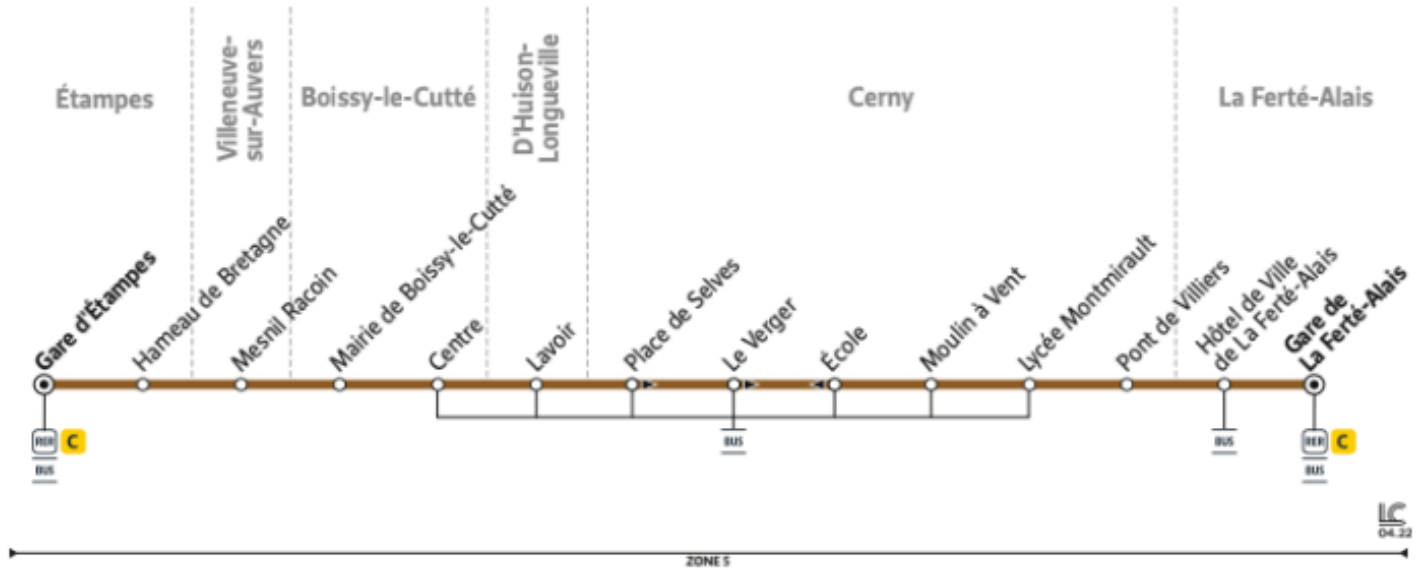

Horaires valables du 2 septembre 2024 au 6 juillet 2025 inclus

		Samedi			
ÉTAMPES	Gare d'Étampes	12:40	14:00	17:10	18:30
	Hameau de Bretagne	12:42	14:02	17:12	18:32
VILLENEUVE-SUR-AUVERS	Mesnil Racoin	12:49	14:09	17:19	18:39
BOISSY-LE-CUTTÉ	Mairie de Boissy-le-Cutté	12:52	14:12	17:22	18:42
	Centre	12:53	14:13	17:23	18:43
D'HUISSON-LONGUEVILLE	Lavoir	12:58	14:18	17:28	18:48
CERNY	Place de Selves	13:02	14:22	17:32	18:52
	Le Verger	13:03	14:23	17:33	18:53
	Moulin à Vent	13:04	14:24	17:34	18:54
	Lycée Montmirault	13:05	14:25	17:35	18:55
LA FERTÉ-ALAI	Pont de Villiers	13:07	14:27	17:37	18:57
	Hôtel de Ville de La Ferté-Alais	13:09	14:29	17:39	18:59
	Gare de La Ferté-Alais	13:10	14:30	17:40	19:00

@EssonneSO_IDFM

Francillité Ouest Essonne
12/14 Rue des Épinants
91150 ÉTAMPES

01 64 94 55 45

iledefrance-mobilites.fr
Application disponible sur :

Île de France
mobilités 

4441

Direction :
Gare d'Étampes

4441 ÉTAMPES ← LA FERTÉ-ALAIS

Horaires valables du 2 septembre 2024 au 6 juillet 2025 inclus

		Lundi au vendredi					
LA FERTÉ-ALAIS	Gare de La Ferté-Alais	8:40	10:10	12:10	13:40	16:10	17:52
	Hôtel de Ville de La Ferté-Alais	8:41	10:11	12:11	13:41	16:11	17:53
	Pont de Villiers	8:42	10:12	12:12	13:42	16:12	17:54
CERNY	Lycée Montmirault	8:45	10:15	12:15	13:45	16:15	17:57
	Moulin à Vent	8:46	10:16	12:16	13:46	16:16	17:58
	Ecole	8:47	10:17	12:17	13:47	16:17	17:59
D'HUISSON-LONGUEVILLE	Lavoir	8:51	10:21	12:21	13:51	16:21	18:03
BOISSY-LE-CUTTÉ	Centre	8:55	10:25	12:25	13:55	16:25	18:07
	Mairie de Boissy-le-Cutté	8:55	10:25	12:25	13:55	16:25	18:07
VILLENEUVE-SUR-AUVERS	Mesnil Racoin	8:58	10:28	12:28	13:58	16:28	18:10
ÉTAMPES	Hameau de Bretagne	9:06	10:36	12:36	14:06	16:36	18:18
	Gare d'Étampes	9:08	10:38	12:38	14:08	16:38	18:20