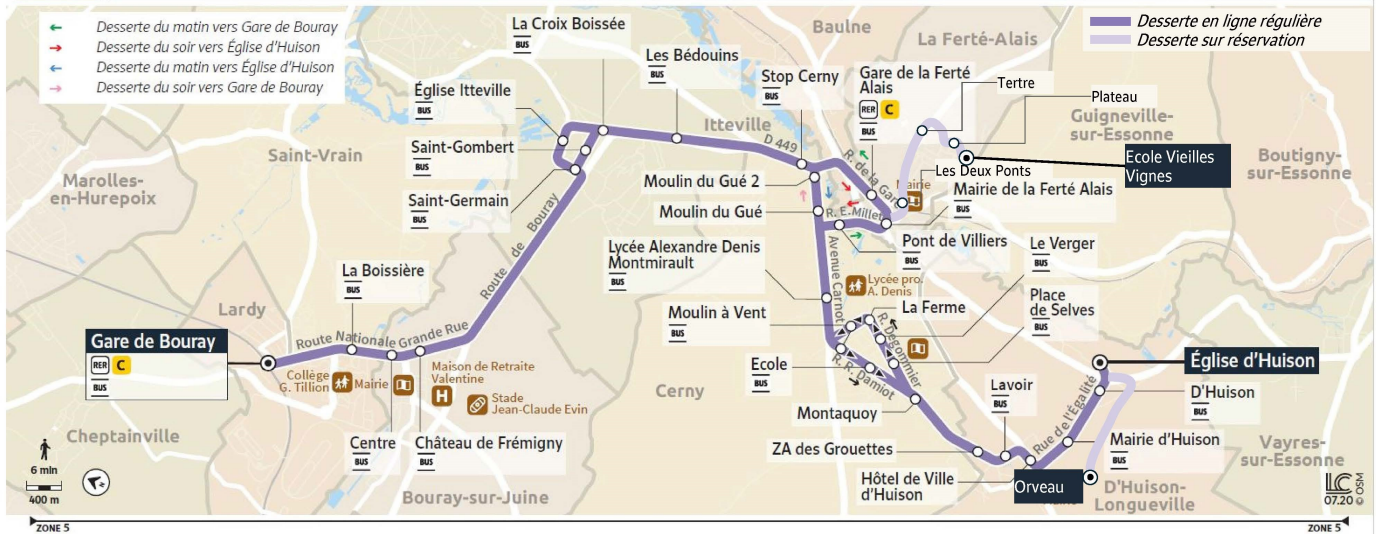

4306

Direction :
LARDY Gare de Bouray

4306 Lardy ↔ D'Huison-Longueville

Horaires valables du lundi 8 juillet 2024 au dimanche 1er septembre 2024

Du lundi au vendredi

ORVEAU	Orveau							9:21	11:42	13:48				
D'HUISON-LONGUEVILLE	Eglise	5:35	6:05	6:33	7:03	7:35	8:25	9:28	11:49	13:55	16:21	17:44	18:13	19:15
	D'Huison	5:36	6:06	6:34	7:04	7:36	8:26	9:29	11:50	13:56	16:22	17:45	18:14	19:16
	Mairie	5:37	6:07	6:35	7:05	7:37	8:27	9:30	11:51	13:57	16:23	17:46	18:15	19:17
	Hôtel de Ville	5:38	6:08	6:36	7:06	7:38	8:28	9:31	11:52	13:58	16:24	17:47	18:16	19:18
	Lavoir	5:39	6:09	6:37	7:07	7:39	8:29	9:32	11:53	13:59	16:25	17:48	18:17	19:19
CERNY	ZA Des Grouettes	5:40	6:10	6:38	7:08	7:40	8:30	9:33	11:54	14:00	16:26	17:49	18:18	19:20
	Montaquooy	5:43	6:13	6:41	7:11	7:43	8:33	9:35	11:56	14:02	16:29	17:52	18:21	19:23
	Place de Selves	5:44	6:14	6:42	7:12	7:44	8:34	9:36	11:57	14:03	16:30	17:53	18:22	19:24
	Le Verger	5:45	6:15	6:43	7:13	7:45	8:35	9:37	11:58	14:04	16:31	17:54	18:23	19:25
	La Ferme	5:46	6:16	6:44	7:14	7:46	8:36	9:38	11:59	14:05	16:32	17:55	18:24	19:26
	Moulin à Vent	5:48	6:18	6:46	7:16	7:48	8:38	9:40	12:01	14:07	16:34	17:57	18:26	19:28
	Lycée Montmirault	5:50	6:20	6:48	7:18	7:50	8:40	9:41	12:02	14:08	16:36	17:59	18:28	19:30
LA FERTÉ-ALAIS	Pont de Villiers	5:53	6:23	6:51	7:21	7:53	8:43	9:43	12:04	14:10				
	Hôtel de Ville	5:55	6:25	6:53	7:23	7:55	8:45	9:45	12:06	14:12				
	Ecole Vieilles Vignes							9:49	12:10	14:16				
	Plateau							9:50	12:11	14:17				
	Tertre							9:51	12:12	14:18				
	Les Deux Ponts							9:53	12:14	14:20				
GARE DE LA FERTE ALAIS		5:56	6:26	6:54	7:24	7:56	8:46	9:54	12:15	14:21				
CERNY	Moulin du Gué							9:55	12:16	14:22	16:38	18:01	18:30	19:32
	Moulin du Gué 2							9:56	12:17	14:23	16:39	18:02	18:31	19:33
ITTEVILLE	Stop Cerny	5:58	6:28	6:56	7:26	7:58	8:48	9:56	12:17	14:23	16:40	18:03	18:32	19:34
	Les Bédouins	6:01	6:31	6:59	7:29	8:01	8:51	9:58	12:19	14:25	16:43	18:06	18:35	19:37
	La Croix Boissée	6:02	6:32	7:00	7:30	8:02	8:52	9:59	12:20	14:26	16:44	18:07	18:36	19:38
	Eglise	6:03	6:33	7:01	7:31	8:03	8:53	10:00	12:21	14:27	16:45	18:08	18:37	19:39
	Saint Germain	6:04	6:34	7:02	7:32	8:04	8:54	10:01	12:22	14:28	16:46	18:09	18:38	19:40
BOURAY-SUR-JUINE	Château de Frémigny	6:08	6:38	7:06	7:36	8:08	8:58	10:06	12:27	14:33	16:50	18:13	18:42	19:44
	Centre	6:09	6:39	7:07	7:37	8:09	8:59	10:07	12:28	14:34	16:51	18:14	18:43	19:45
LARDY	La Boissière	6:11	6:41	7:09	7:39	8:11	9:01	10:08	12:29	14:35	16:53	18:16	18:45	19:47
	Gare de Bouray	6:14	6:44	7:12	7:42	8:14	9:04	10:11	12:32	14:38	16:56	18:19	18:48	19:50

Note(s) de renvoi :

TàD Départ sur réservation uniquement. Réservez votre trajet sur l'Appli TàD Île-de-France Mobilités, le site tad.iledefrance-mobilites.fr ou par téléphone au 09 70 80 96 63