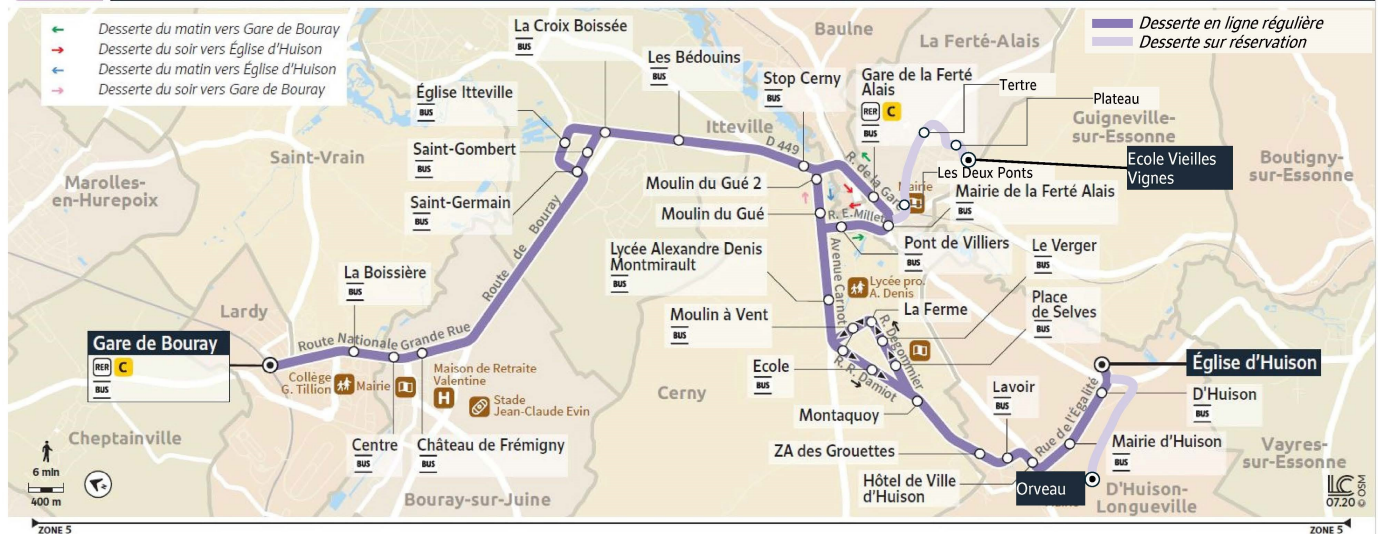

4306

Direction :
D'HUISON-LONGUEVILLE Eglise

4306 Lardy ↔ D'Huisson-Longueville

Horaires valables du lundi 8 juillet 2024 au dimanche 1er septembre 2024

		Samedi					
LARDY	Gare de Bouray	8:20	10:32	12:48	14:49	16:49	18:49
	La Boissière	8:22	10:34	12:50	14:51	16:51	18:51
BOURAY-SUR-JUINE	Centre	8:23	10:35	12:51	14:52	16:52	18:52
	Château de Frémigny	8:24	10:36	12:52	14:53	16:53	18:53
ITTEVILLE	Saint Germain	8:28	10:40	12:56	14:57	16:57	18:57
	Saint Gombert	8:28	10:40	12:56	14:57	16:57	18:57
	La Croix Boissée	8:29	10:41	12:57	14:58	16:58	18:58
	Les Bédouins	8:30	10:42	12:58	14:59	16:59	18:59
CERNY	Stop Cerny	8:33	10:45	13:01	15:02	17:02	19:02
	Moulin du Gué 2						
	Moulin du Gué						
LA FERTÉ-ALAIS	GARE DE LA FERTE ALAIS	8:35	10:47	13:03	15:04	17:04	19:04
	Les Deux Ponts	8:36	10:48	13:04	15:05	17:05	19:05
	Tertre	8:39	10:51	13:07	15:08	17:08	19:08
	Plateau	8:40	10:52	13:08	15:09	17:09	19:09
	Ecole Vieilles Vignes	8:40	10:52	13:08	15:09	17:09	19:09
	Hôtel de Ville	8:45	10:57	13:13	15:14	17:14	19:14
	Pont de Villiers	8:47	10:59	13:15	15:16	17:16	19:16
CERNY	Lycée Montmirault	8:50	11:02	13:18	15:19	17:19	19:19
	Moulin à Vent	8:51	11:03	13:19	15:20	17:20	19:20
	ECOLE	8:52	11:04	13:20	15:21	17:21	19:21
	Montaquoy	8:53	11:05	13:21	15:22	17:22	19:22
	ZA Des Grouettes	8:55	11:07	13:23	15:24	17:24	19:24
D'HUISON-LONGUEVILLE	Lavoir	8:56	11:08	13:24	15:25	17:25	19:25
	Hôtel de Ville	8:57	11:09	13:25	15:26	17:26	19:26
	Mairie	8:58	11:10	13:26	15:27	17:27	19:27
	D'Huisson	9:00	11:12	13:28	15:29	17:29	19:29
	Eglise	9:00	11:12	13:28	15:29	17:29	19:29
ORVEAU	Orveau	9:09	11:21	13:37	15:38	17:38	19:38

Note(s) de renvoi :

TàD : Départ sur réservation uniquement. Réservez votre trajet sur l'Appli TàD Île-de-France Mobilités, le site tad.iledefrance-mobilites.fr ou par téléphone au 09 70 80 96 63