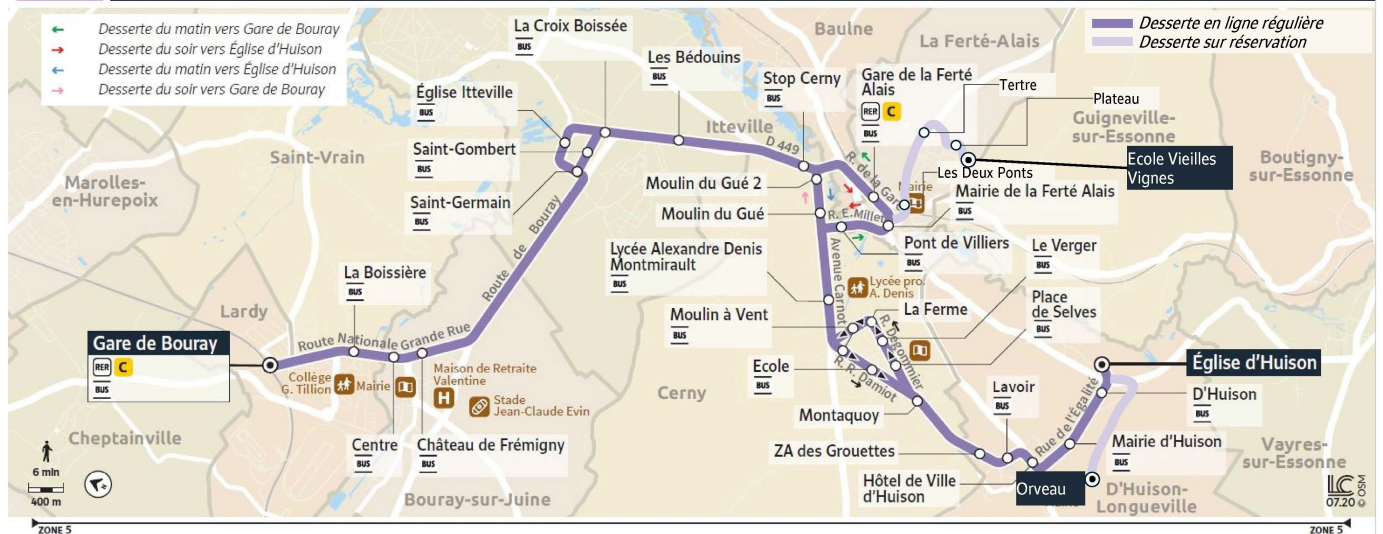

4306

Direction :
LARDY Gare de Bouray

4306 Lardy ↔ D'Huison-Longueville

Horaires valables du lundi 8 juillet 2024 au dimanche 1er septembre 2024

		Samedi						
ORVEAU	Orveau	9:21	11:42	13:48	15:49	17:49	19:49	
	D'HUISON-LONGUEVILLE	Eglise	9:28	11:49	13:55	15:56	17:56	19:56
D'HUISON-LONGUEVILLE	D'Huison	9:29	11:50	13:56	15:57	17:57	19:57	
	Mairie	9:30	11:51	13:57	15:58	17:58	19:58	
	Hôtel de Ville	9:31	11:52	13:58	15:59	17:59	19:59	
	Lavoir	9:32	11:53	13:59	16:00	18:00	20:00	
	CERNY	ZA Des Grouettes	9:33	11:54	14:00	16:01	18:01	20:01
CERNY	Montaquooy	9:35	11:56	14:02	16:03	18:03	20:03	
	Place de Selves	9:36	11:57	14:03	16:04	18:04	20:04	
	Le Verger	9:37	11:58	14:04	16:05	18:05	20:05	
	La Ferme	9:38	11:59	14:05	16:06	18:06	20:06	
	Moulin à Vent	9:40	12:01	14:07	16:08	18:08	20:08	
	Lycée Montmirault	9:41	12:02	14:08	16:09	18:09	20:09	
	LA FERTÉ-ALAI	Pont de Villiers	9:43	12:04	14:10	16:11	18:11	20:11
LA FERTÉ-ALAI	Hôtel de Ville	9:45	12:06	14:12	16:13	18:13	20:13	
	Ecole Vieilles Vignes	9:49	12:10	14:16	16:17	18:17	20:17	
	Plateau	9:50	12:11	14:17	16:18	18:18	20:18	
	Tertre	9:51	12:12	14:18	16:19	18:19	20:19	
	Les Deux Ponts	9:53	12:14	14:20	16:21	18:21	20:21	
	GARE DE LA FERTE ALAIS	9:54	12:15	14:21	16:22	18:22	20:22	
CERNY	Moulin du Gué	9:55	12:16	14:22	16:23	18:23	20:23	
	Moulin du Gué 2	9:56	12:17	14:23	16:24	18:24	20:24	
ITTEVILLE	Stop Cerny	9:56	12:17	14:23	16:24	18:24	20:24	
	Les Bédouins	9:58	12:19	14:25	16:26	18:26	20:26	
	La Croix Boissée	9:59	12:20	14:26	16:27	18:27	20:27	
	Eglise	10:00	12:21	14:27	16:28	18:28	20:28	
	Saint Germain	10:01	12:22	14:28	16:29	18:29	20:29	
BOURAY-SUR-JUINE	Château de Frémigny	10:06	12:27	14:33	16:34	18:34	20:34	
	Centre	10:07	12:28	14:34	16:35	18:35	20:35	
LARDY	La Boissière	10:08	12:29	14:35	16:36	18:36	20:36	
	Gare de Bouray	10:11	12:32	14:38	16:39	18:39	20:39	

Note(s) de renvoi :

TàD : Départ sur réservation uniquement. Réservez votre trajet sur l'Appli TàD Île-de-France Mobilités, le site tad.iledefrance-mobilites.fr ou par téléphone au 09 70 80 96 63