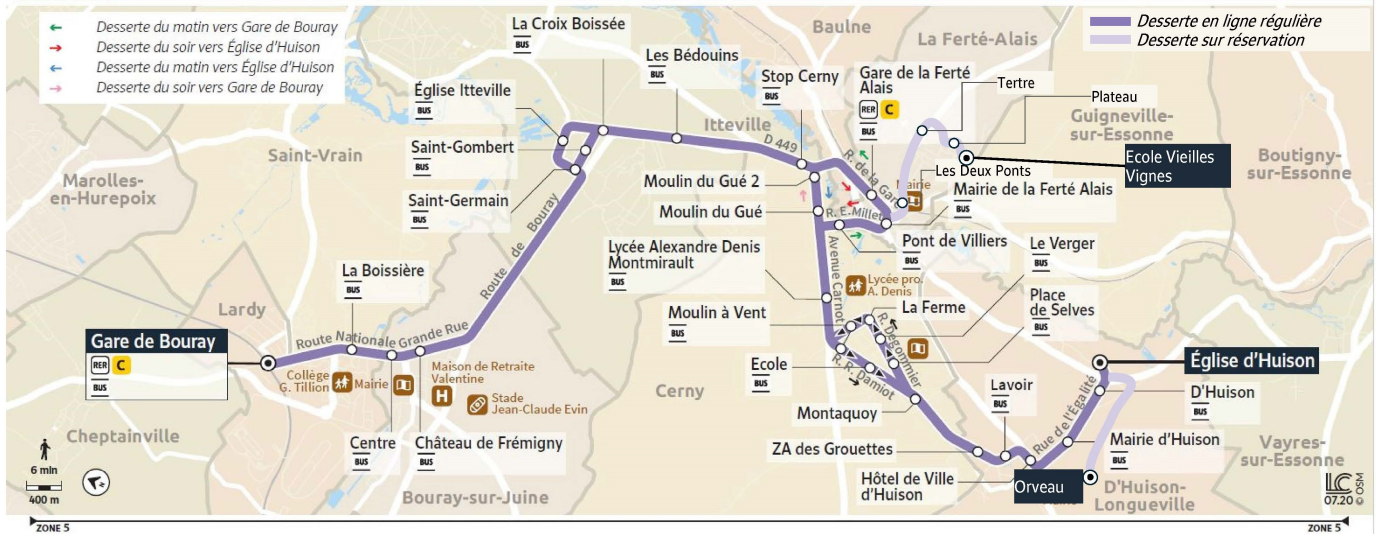

# 4306

Direction :  
**D'HUISON-LONGUEVILLE Eglise**

## 4306 Lardy ↔ D'Huisson-Longueville

Horaires valables du lundi 8 juillet 2024 au dimanche 1er septembre 2024