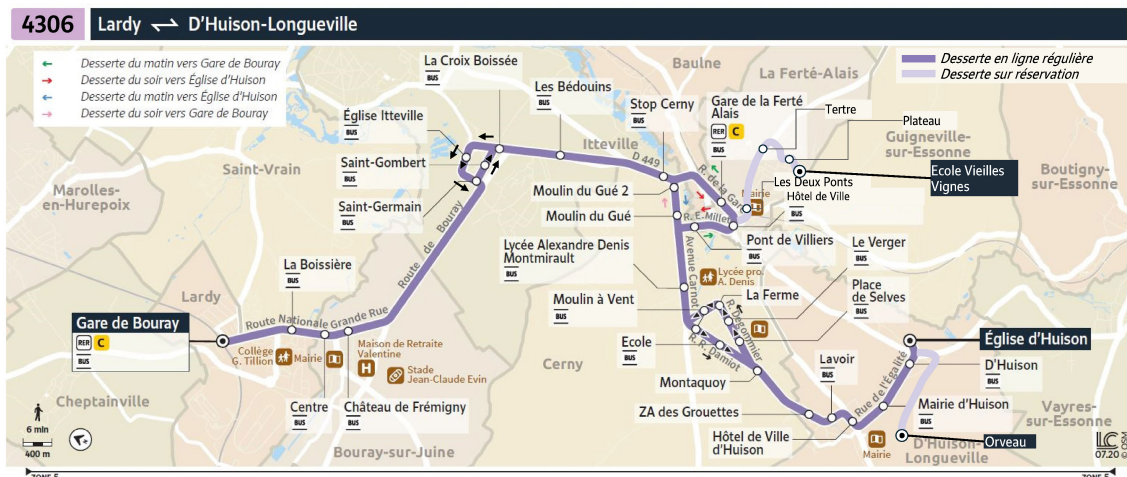

4306

Direction :
LARDY Gare de Bouray

Horaires valables du lundi 6 janvier 2025 au dimanche 6 juillet 2025

		Samedi						
ORVEAU	Orveau	9:21	11:42	13:48	15:49	17:49	19:49	
D'HUISON-LONGUEVILLE	Eglise	9:28	11:49	13:55	15:56	17:56	19:56	
	D'Huison	9:29	11:50	13:56	15:57	17:57	19:57	
	Mairie	9:30	11:51	13:57	15:58	17:58	19:58	
	Hôtel de Ville	9:31	11:52	13:58	15:59	17:59	19:59	
	Lavoir	9:32	11:53	13:59	16:00	18:00	20:00	
CERNY	ZA Des Grouettes	9:33	11:54	14:00	16:01	18:01	20:01	
	Montaquoxy	9:35	11:56	14:02	16:03	18:03	20:03	
	Place de Selves	9:36	11:57	14:03	16:04	18:04	20:04	
	Le Verger	9:37	11:58	14:04	16:05	18:05	20:05	
	La Ferme	9:38	11:59	14:05	16:06	18:06	20:06	
	Moulin à Vent	9:40	12:01	14:07	16:08	18:08	20:08	
	Lycée Montmirault	9:41	12:02	14:08	16:09	18:09	20:09	
LA FERTÉ-ALAIS	Pont de Villiers	9:43	12:04	14:10	16:11	18:11	20:11	
	Hôtel de Ville	9:45	12:06	14:12	16:13	18:13	20:13	
	Ecole Vieilles Vignes	9:49	12:10	14:16	16:17	18:17	20:17	
	Plateau	9:50	12:11	14:17	16:18	18:18	20:18	
	Terte	9:51	12:12	14:18	16:19	18:19	20:19	
CERNY	Les Deux Ponts	9:53	12:14	14:20	16:21	18:21	20:21	
	GARE DE LA FERTE ALAIS	9:54	12:15	14:21	16:22	18:22	20:22	
CERNY	Moulin du Gué	9:55	12:16	14:22	16:23	18:23	20:23	
	Moulin du Gué 2	9:56	12:17	14:23	16:24	18:24	20:24	
ITTEVILLE	Stop Cerny	9:56	12:17	14:23	16:24	18:24	20:24	
	Les Bédouins	9:58	12:19	14:25	16:26	18:26	20:26	
	La Croix Boissée	9:59	12:20	14:26	16:27	18:27	20:27	
	Eglise	10:00	12:21	14:27	16:28	18:28	20:28	
	Saint Germain	10:01	12:22	14:28	16:29	18:29	20:29	
BOURAY-SUR-JUINE	Château de Frémigny	10:06	12:27	14:33	16:34	18:34	20:34	
	Centre	10:07	12:28	14:34	16:35	18:35	20:35	
LARDY	La Boissière	10:08	12:29	14:35	16:36	18:36	20:36	
	Gare de Bouray	10:11	12:32	14:38	16:39	18:39	20:39	

Note(s) de renvoi :

TàD : Départ sur réservation uniquement. Réservez votre trajet sur l'Appli TàD Île-de-France Mobilités, le site tad.iledefrance-mobilites.fr ou par téléphone au 09 70 80 96 63.