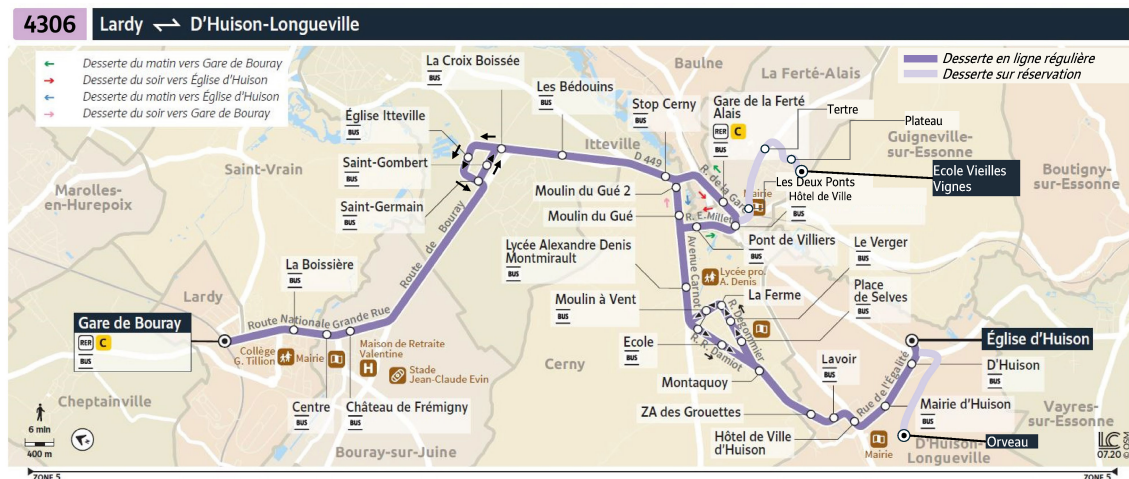

4306

Direction :
D'HUISON-LONGUEVILLE Eglise

Horaires valables du lundi 6 janvier 2025 au dimanche 6 juillet 2025

		Du lundi au vendredi								
LARDY	Gare de Bouray	14:49	16:22	17:22	17:50	18:20	18:50	19:20	19:50	
	La Boissière	14:51	16:24	17:24	17:52	18:22	18:52	19:22	19:52	
BOURAY-SUR-JUINE	Centre	14:52	16:25	17:25	17:53	18:23	18:53	19:23	19:53	
	Château de Frémigny	14:53	16:26	17:26	17:54	18:24	18:54	19:24	19:54	
ITTEVILLE	Saint Germain	14:57	16:29	17:29	17:57	18:27	18:57	19:27	19:57	
	Saint Gombert	14:57	16:30	17:30	17:58	18:28	18:58	19:28	19:58	
	La Croix Boissée	14:58	16:31	17:31	17:59	18:29	18:59	19:29	19:59	
	Les Bédouins	14:59	16:32	17:32	18:00	18:30	19:00	19:30	20:00	
CERNY	Stop Cerny	15:02	16:35	17:36	18:03	18:33	19:03	19:33	20:02	
	Moulin du Gué 2									
	Moulin du Gué									
LA FERTÉ-ALAIS	Gare de La Ferté-Alais	15:04	16:38	17:39	18:06	18:36	19:05	19:35	20:04	
	Les Deux Ponts	15:05								
	Terte	15:08								
	Plateau	15:09								
	Ecole Vieilles Vignes	15:09								
	Hôtel de Ville	15:14	16:39	17:40	18:07	18:37	19:06	19:36	20:05	
	Pont de Villiers	15:16	16:41	17:42	18:09	18:39	19:08	19:38	20:07	
CERNY	Lycée Montmirault	15:19	16:45	17:46	18:13	18:43	19:12	19:42	20:11	
	Moulin à Vent	15:20	16:46	17:47	18:14	18:44	19:13	19:43	20:12	
	Ecole	15:21	16:48	17:49	18:16	18:46	19:15	19:45	20:14	
	Montaquoy	15:22	16:50	17:51	18:18	18:48	19:17	19:47	20:16	
	ZA Des Grouettes	15:24	16:52	17:53	18:20	18:50	19:19	19:49	20:18	
D'HUISON-LONGUEVILLE	Lavoir	15:25	16:54	17:55	18:22	18:52	19:21	19:51	20:20	
	Hôtel de Ville	15:26	16:56	17:57	18:23	18:53	19:22	19:52	20:21	
	Mairie	15:27	16:56	17:57	18:24	18:54	19:23	19:53	20:22	
	D'Huisson	15:29	17:00	18:01	18:27	18:57	19:26	19:56	20:25	
	Eglise	15:29	17:00	18:01	18:27	18:57	19:26	19:56	20:25	
ORVEAU	Orveau	15:38								

Note(s) de renvoi :

TàD : Départ sur réservation uniquement. Réservez votre trajet sur l'Appli TàD Île-de-France Mobilités, le site tad.iledefrance-mobilites.fr ou par téléphone au 09 70 80 96 63.