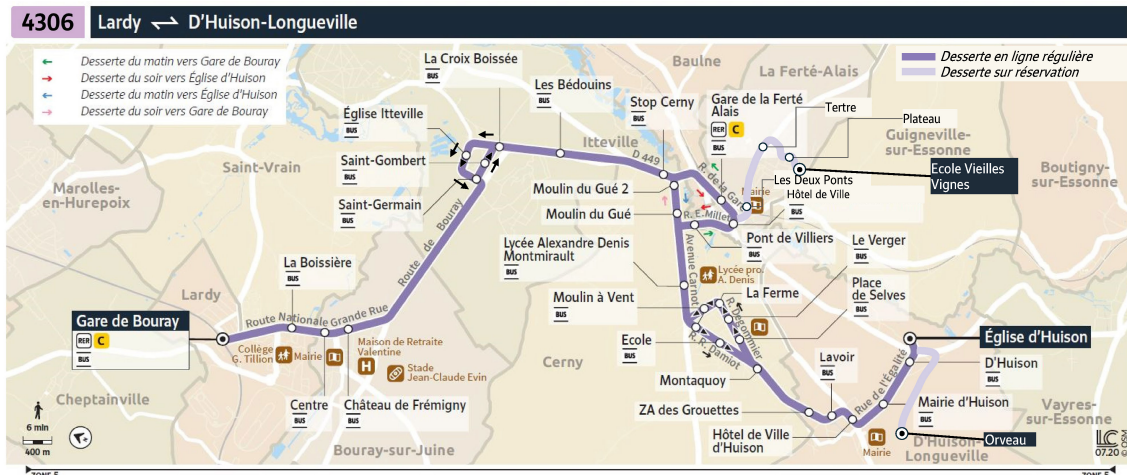

# 4306

Direction :  
**D'HUISON-LONGUEVILLE Eglise**

Horaires valables du lundi 6 janvier 2025 au dimanche 6 juillet 2025

**Du lundi au vendredi**

Station	Arrivée	6:00	6:47	7:17	7:47	8:11	8:47	10:32	12:48
<b>LARDY</b>	Gare de Bouray	6:00	6:47	7:17	7:47	8:11	8:47	10:32	12:48
	La Boissière	6:02	6:49	7:19	7:49	8:13	8:49	10:34	12:50
<b>BOURAY-SUR-JUINE</b>	Centre	6:03	6:50	7:20	7:50	8:14	8:50	10:35	12:51
	Château de Frémigny	6:04	6:51	7:21	7:51	8:15	8:51	10:36	12:52
<b>ITTEVILLE</b>	Saint Germain	6:07	6:54	7:24	7:54	8:18	8:54	10:40	12:56
	Saint Gombert	6:08	6:55	7:25	7:55	8:19	8:55	10:40	12:56
	La Croix Boissée	6:09	6:56	7:26	7:56	8:20	8:56	10:41	12:57
	Les Bédouins	6:10	6:57	7:27	7:57	8:21	8:57	10:42	12:58
<b>CERNY</b>	Stop Cerny	6:13	7:00	7:30	8:00	8:24	9:00	10:45	13:01
	Moulin du Gué 2	6:13	7:00	7:30	8:00	8:24	9:00		
	Moulin du Gué	6:14	7:01	7:31	8:01	8:25	9:01		
<b>LA FERTÉ-ALAIS</b>	Gare de La Ferté-Alais							10:47	13:03
	Les Deux Ponts							10:48	13:04
	Terte							10:51	13:07
	Plateau							10:52	13:08
	Ecole Vieilles Vignes							10:52	13:08
	Hôtel de Ville							10:57	13:13
	Pont de Villiers							10:59	13:15
<b>CERNY</b>	Lycée Montmirault	6:16	7:02	7:33	8:03	8:27	9:03	11:02	13:18
	Moulin à Vent	6:17	7:03	7:34	8:04	8:28	9:04	11:03	13:19
	Ecole	6:18	7:04	7:35	8:05	8:29	9:05	11:04	13:20
	Montaquoy	6:20	7:06	7:37	8:07	8:31	9:07	11:05	13:21
	ZA Des Grouettes	6:22	7:08	7:39	8:09	8:33	9:09	11:07	13:23
<b>D'HUISON-LONGUEVILLE</b>	Lavoir	6:24	7:10	7:40	8:10	8:34	9:10	11:08	13:24
	Hôtel de Ville	6:25	7:11	7:42	8:12	8:36	9:11	11:09	13:25
	Mairie	6:26	7:12	7:42	8:12	8:36	9:12	11:10	13:26
	D'Huisson	6:29	7:15	7:45	8:15	8:39	9:14	11:12	13:28
	Eglise	6:29	7:15	7:45	8:15	8:39	9:14	11:12	13:28
<b>ORVEAU</b>	Orveau							11:21	13:37

**Note(s) de renvoi :**

**TàD** Départ sur réservation uniquement. Réservez votre trajet sur l'Appli TàD Île-de-France Mobilités, le site tad.iledefrance-mobilites.fr ou par téléphone au 09 70 80 96 63.