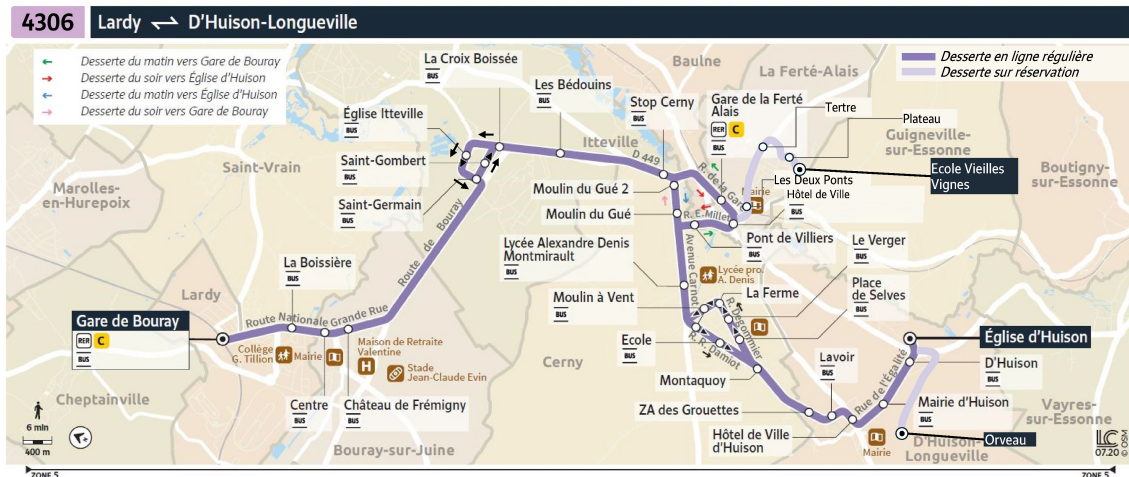

4306

Direction :
D'HUISON-LONGUEVILLE Eglise

Horaires valables du lundi 6 janvier 2025 au dimanche 6 juillet 2025

		Samedi					
LARDY	Gare de Bouray	8:20	10:32	12:48	14:49	16:49	18:49
	La Boissière	8:22	10:34	12:50	14:51	16:51	18:51
BOURAY-SUR-JUINE	Centre	8:23	10:35	12:51	14:52	16:52	18:52
	Château de Frémigny	8:24	10:36	12:52	14:53	16:53	18:53
ITTEVILLE	Saint Germain	8:28	10:40	12:56	14:57	16:57	18:57
	Saint Gombert	8:28	10:40	12:56	14:57	16:57	18:57
	La Croix Boissée	8:29	10:41	12:57	14:58	16:58	18:58
	Les Bédouins	8:30	10:42	12:58	14:59	16:59	18:59
CERNY	Stop Cerny	8:33	10:45	13:01	15:02	17:02	19:02
	Moulin du Gué 2						
	Moulin du Gué						
LA FERTÉ-ALAIS	Gare de La Ferté-Alais	8:35	10:47	13:03	15:04	17:04	19:04
	Les Deux Ponts	8:36	10:48	13:04	15:05	17:05	19:05
	Tertre	8:39	10:51	13:07	15:08	17:08	19:08
	Plateau	8:40	10:52	13:08	15:09	17:09	19:09
	Ecole Vieilles Vignes	8:40	10:52	13:08	15:09	17:09	19:09
	Hôtel de Ville	8:45	10:57	13:13	15:14	17:14	19:14
	Pont de Villiers	8:47	10:59	13:15	15:16	17:16	19:16
CERNY	Lycée Montmirault	8:50	11:02	13:18	15:19	17:19	19:19
	Moulin à Vent	8:51	11:03	13:19	15:20	17:20	19:20
	Ecole	8:52	11:04	13:20	15:21	17:21	19:21
	Montaquoxy	8:53	11:05	13:21	15:22	17:22	19:22
	ZA Des Grouettes	8:55	11:07	13:23	15:24	17:24	19:24
D'HUISON-LONGUEVILLE	Lavoir	8:56	11:08	13:24	15:25	17:25	19:25
	Hôtel de Ville	8:57	11:09	13:25	15:26	17:26	19:26
	Mairie	8:58	11:10	13:26	15:27	17:27	19:27
	D'Huisson	9:00	11:12	13:28	15:29	17:29	19:29
	Eglise	9:00	11:12	13:28	15:29	17:29	19:29
ORVEAU	Orveau	9:09	11:21	13:37	15:38	17:38	19:38

Note(s) de renvoi :

TàD : Départ sur réservation uniquement. Réservez votre trajet sur l'Appli TàD Île-de-France Mobilités, le site tad.iledefrance-mobilites.fr ou par téléphone au 09 70 80 96 63.