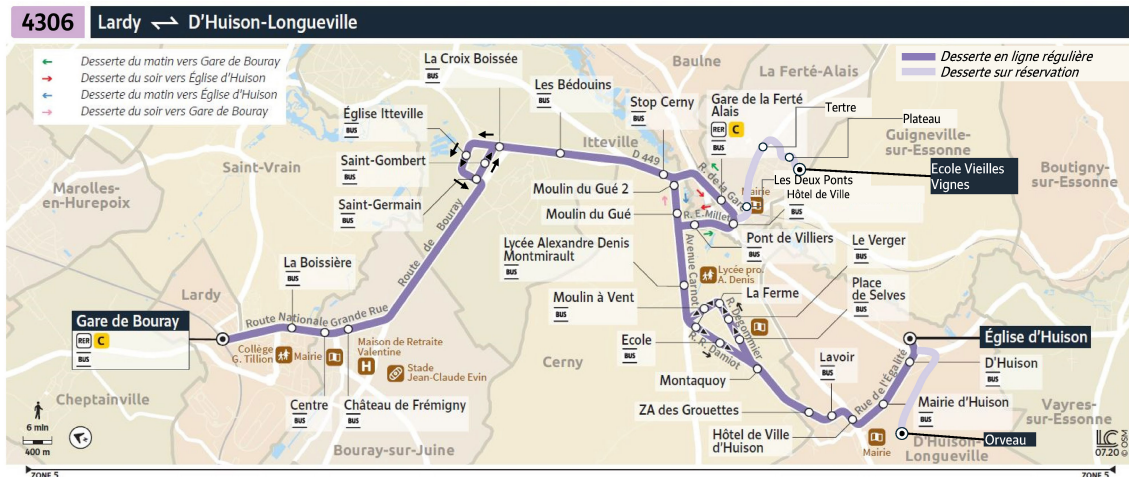

4306

Direction :
LARDY Gare de Bouray

Horaires valables du lundi 6 janvier 2025 au dimanche 6 juillet 2025

Du lundi au vendredi

ORVEAU	Orveau							9:21	11:42	13:48					
D'HUISON-LONGUEVILLE	Eglise	5:39	6:05	6:35	7:02	7:33	8:33	9:28	11:49	13:55	16:24	17:08	17:40	18:10	19:11
	D'Huison	5:40	6:06	6:36	7:03	7:34	8:34	9:29	11:50	13:56	16:25	17:09	17:41	18:11	19:12
	Mairie	5:42	6:08	6:38	7:05	7:36	8:36	9:30	11:51	13:57	16:27	17:11	17:43	18:13	19:14
	Hôtel de Ville	5:43	6:09	6:39	7:06	7:37	8:37	9:31	11:52	13:58	16:28	17:12	17:44	18:14	19:15
	Lavoir	5:44	6:10	6:40	7:07	7:38	8:38	9:32	11:53	13:59	16:29	17:13	17:45	18:15	19:16
CERNY	ZA Des Grouettes	5:45	6:11	6:41	7:08	7:39	8:39	9:33	11:54	14:00	16:30	17:14	17:46	18:16	19:17
	Montaquooy	5:47	6:13	6:43	7:10	7:41	8:41	9:35	11:56	14:02	16:32	17:16	17:48	18:18	19:19
	Place de Selves	5:48	6:14	6:44	7:11	7:42	8:42	9:36	11:57	14:03	16:33	17:17	17:49	18:19	19:20
	Le Verger	5:49	6:15	6:45	7:12	7:43	8:43	9:37	11:58	14:04	16:34	17:19	17:50	18:20	19:21
	La Ferme	5:49	6:15	6:45	7:13	7:44	8:44	9:38	11:59	14:05	16:35	17:20	17:51	18:21	19:22
	Moulin à Vent	5:51	6:17	6:47	7:15	7:46	8:46	9:40	12:01	14:07	16:37	17:21	17:53	18:23	19:24
	Lycée Montmirault	5:52	6:18	6:48	7:16	7:47	8:47	9:41	12:02	14:08	16:38	17:23	17:54	18:24	19:25
LA FERTÉ-ALAIS	Pont de Villiers	5:54	6:20	6:50	7:19	7:50	8:50	9:43	12:04	14:10					
	Hôtel de Ville	5:56	6:22	6:52	7:21	7:52	8:52	9:45	12:06	14:12					
	Ecole Vieilles Vignes							9:49	12:10	14:16					
	Plateau							9:50	12:11	14:17					
	Tertre							9:51	12:12	14:18					
	Les Deux Ponts							9:53	12:14	14:20					
	GARE DE LA FERTE ALAIS	5:57	6:23	6:53	7:22	7:53	8:53	9:54	12:15	14:21					
CERNY	Moulin du Gué							9:55	12:16	14:22	16:40	17:25	17:56	18:26	19:26
	Moulin du Gué 2							9:56	12:17	14:23	16:41	17:26	17:57	18:27	19:27
ITTEVILLE	Stop Cerny	5:59	6:25	6:55	7:24	7:55	8:55	9:56	12:17	14:23	16:41	17:26	17:57	18:27	19:27
	Les Bédouins	6:02	6:28	6:58	7:27	7:58	8:58	9:58	12:19	14:25	16:44	17:29	18:00	18:30	19:30
	La Croix Boissée	6:03	6:29	6:59	7:28	7:59	8:59	9:59	12:20	14:26	16:45	17:30	18:01	18:31	19:31
	Eglise	6:04	6:30	7:00	7:29	8:00	9:00	10:00	12:21	14:27	16:46	17:31	18:02	18:32	19:32
	Saint Germain	6:06	6:32	7:02	7:31	8:02	9:02	10:01	12:22	14:28	16:48	17:33	18:04	18:34	19:34
BOURAY-SUR-JUINE	Château de Frémigny	6:10	6:36	7:06	7:35	8:06	9:06	10:06	12:27	14:33	16:52	17:37	18:07	18:37	19:37
	Centre	6:10	6:37	7:07	7:36	8:07	9:07	10:07	12:28	14:34	16:53	17:38	18:08	18:38	19:38
LARDY	La Boissière	6:11	6:38	7:08	7:37	8:08	9:08	10:08	12:29	14:35	16:54	17:39	18:09	18:39	19:39
	Gare de Bouray	6:13	6:40	7:10	7:40	8:10	9:10	10:11	12:32	14:38	16:56	17:41	18:11	18:41	19:41

Note(s) de renvoi :

: TàD Départ sur réservation uniquement. Réservez votre trajet sur l'Appli TàD Île-de-France Mobilités, le site tad.iledefrance-mobilites.fr ou par téléphone au 09 70 80 96 63.