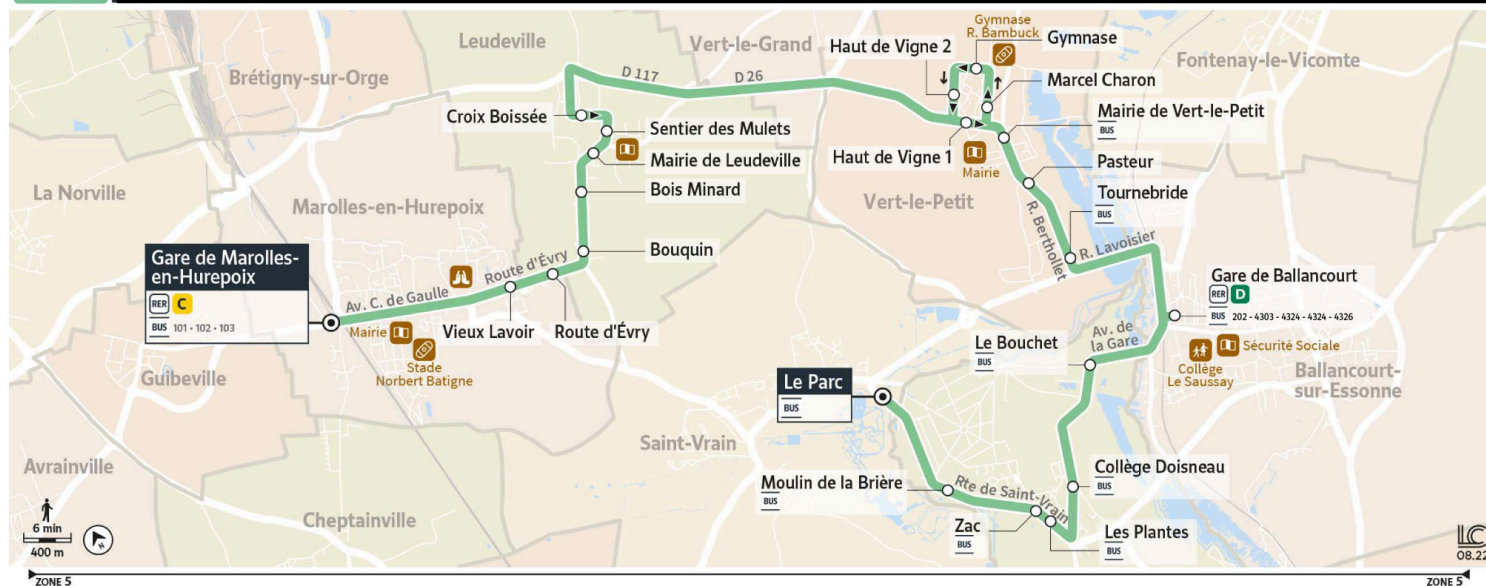

4301

Direction :
SAINT VRAIN Le Parc

4301 Marolles-en-Hurepoix ↔ Saint-Vrain

Horaires valables du lundi 9 décembre 2024 au dimanche 6 juillet 2025

Du lundi au vendredi

MAROLLES-EN-HUREPOIX	Gare de Marolles	17:14	17:39	17:54	18:12	18:26	18:41	18:56	19:12	19:27	19:42	20:00	20:15
	Vieux Lavoir	17:20	17:45	18:00	18:18	18:32	18:47	19:02	19:17	19:32	19:47	20:05	20:20
	Route d'Évry	17:21	17:46	18:01	18:19	18:33	18:48	19:03	19:18	19:33	19:48	20:05	20:20
LEUDEVILLE	Bouquin	17:22	17:47	18:02	18:20	18:34	18:49	19:04	19:19	19:34	19:49	20:06	20:21
	Bois Minard	17:23	17:48	18:03	18:21	18:35	18:50	19:05	19:20	19:35	19:50	20:07	20:22
	Mairie	17:24	17:49	18:04	18:22	18:36	18:51	19:06	19:21	19:36	19:51	20:08	20:23
	Sentier des Mulets	17:25	17:50	18:05	18:23	18:37	18:52	19:07	19:22	19:37	19:52	20:08	20:23
VERT-LE-PETIT	Haut de Vigne	17:32	17:57	18:12	18:30	18:43	18:58	19:13	19:28	19:43	19:58	20:12	20:27
	Marcel Charon	17:33	17:58	18:13	18:31	18:44	18:59	19:14	19:29	19:44	19:59	20:13	20:28
	Gymnase	17:33	17:58	18:13	18:31	18:44	18:59	19:14	19:29	19:44	19:59	20:14	20:29
	Haut de Vigne	17:34	17:59	18:14	18:32	18:45	19:00	19:15	19:30	19:45	20:00	20:16	20:31
	Mairie	17:35	18:00	18:15	18:33	18:46	19:01	19:16	19:31	19:46	20:01	20:18	20:33
	Pasteur	17:37	18:02	18:17	18:34	18:47	19:02	19:17	19:32	19:47	20:02	20:19	20:34
BALLANCOURT-SUR-ESSONNE	Tournebride	17:39	18:04	18:19	18:36	18:49	19:04	19:19	19:34	19:49	20:04	20:21	20:36
	Gare de Ballancourt	17:43	18:08	18:23	18:40	18:53	19:08	19:23	19:38	19:53	20:08	20:25	20:40
ITTEVILLE	Le Bouchet	17:45	18:10	18:25	18:42	18:55	19:10	19:25	19:40	19:55	20:10	|	|
	Collège Doisneau	17:48	18:13	18:28	18:45	18:58	19:13	19:28	19:43	19:58	20:13	|	|
	Les Plantes	17:49	18:14	18:29	18:46	18:59	19:14	19:29	19:44	19:59	20:14	|	|
	ZAC	17:49	18:14	18:29	18:46	18:59	19:14	19:29	19:44	19:59	20:14	|	|
SAINT-VRAIN	Moulin de la Brière	17:50	18:15	18:30	18:47	19:00	19:15	19:30	19:45	20:00	20:15	|	|
	Le Parc	17:52	18:17	18:32	18:49	19:02	19:17	19:32	19:47	20:02	20:17	|	|