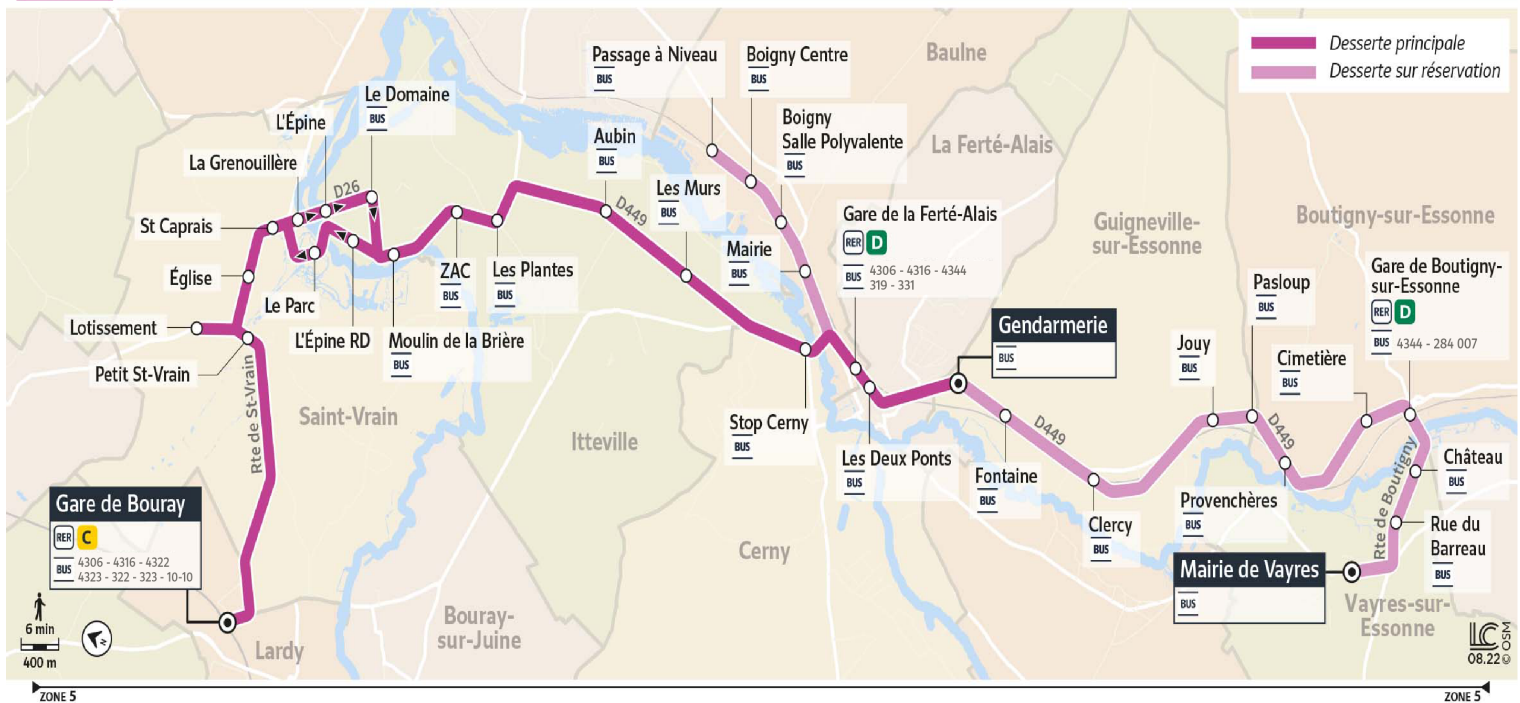

4305

Direction :

GUIGNEVILLE-SUR-ESSONNE Gendarmerie

4305

Lardy ↔ Guigneville-sur-Essonne ↔ Vayres-sur-Essonne

Horaires valables du lundi 4 septembre 2023 au dimanche 7 juillet 2024

		Du lundi au vendredi									
LARDY	Gare de Bouray	18:10	18:25	18:55		19:10	19:25	19:40	20:00	20:10	
SAINT-VRAIN	Petit Saint Vrain	18:15	18:30	19:00		19:15	19:30	19:45	20:05	20:15	
	Lotissement	18:16	18:31	19:01		19:16	19:31	19:46	20:06	20:16	
	Eglise	18:18	18:33	19:03		19:18	19:33	19:48	20:08	20:18	
	Saint Caprais	18:19	18:34	19:04		19:19	19:34	19:49	20:09	20:19	
	La Grenouillère	18:19	18:34	19:04		19:19	19:34	19:49	20:09	20:19	
ITTEVILLE	L'Épine	18:20	18:35	19:05		19:20	19:35	19:50	20:10	20:20	
	Le Domaine	18:21	18:36	19:06		19:21	19:36	19:51	20:11	20:21	
	Moulin de la Brière	18:22	18:37	19:07		19:22	19:37	19:52	20:12	20:22	
	ZAC	18:24	18:39	19:09		19:24	19:39	19:54	20:14	20:24	
	Les Plantes	18:24	18:39	19:09		19:24	19:39	19:54	20:14	20:24	
	Aubin	18:26	18:41	19:11		19:26	19:41	19:56	20:16	20:26	
CERNY	Les Murs	18:28	18:43	19:13		19:28	19:43	19:58	20:18	20:28	
	Stop Cerny	18:30	18:45	19:15		19:30	19:45	20:00	20:20	20:30	
BAULNE	Boigny Passage à Niveau										
	Boigny Centre										
	Boigny Salle Polyvalente										
	Mairie										
LA FERTÉ-ALAIS	GARE DE LA FERTE ALAIS	18:32	18:47	19:17		19:32	19:47	20:02	20:22	20:32	
	Les Deux Ponts	18:34	18:49	19:19		19:34	19:49	20:04	20:24	20:34	
	Gendarmerie	18:36	18:51	19:21	19:06	19:36	19:51	20:06	20:26	20:36	
GUIGNEVILLE-SUR-ESSONNE	Fontaine				19:08						
	Clercy				19:10						
	Jouy				19:11						
BOUTIGNY-SUR-ESSONNE	Pasloup				19:13						
	Provenchère				19:15						
	Cimetière de Boutigny				19:16						
	GARE DE BOUTIGNY SUR ESSONNE				19:18						
VAYRES-SUR-ESSONNE	Château				19:18						
	Rue du Barreau				19:18						
	Mairie				19:23						