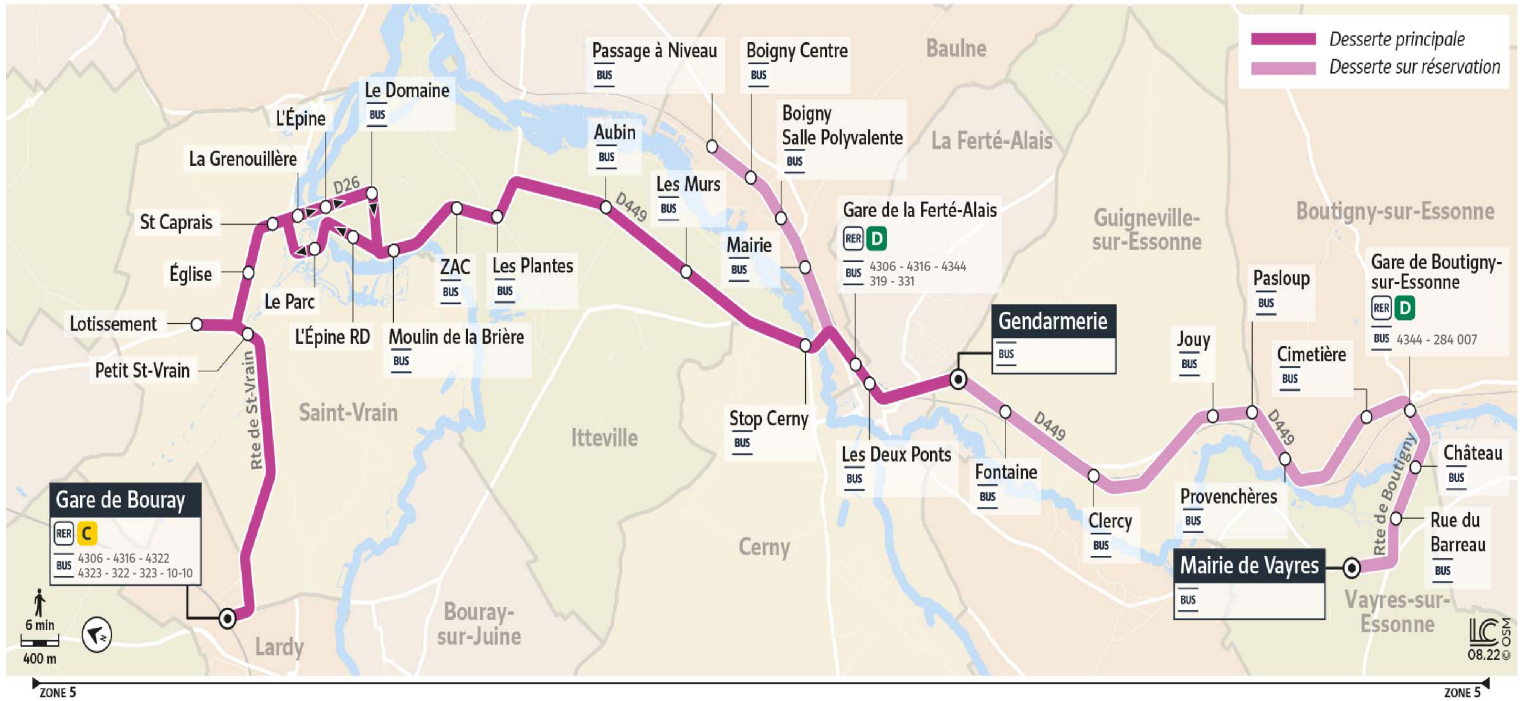

4305

Direction :

GUIGNEVILLE-SUR-ESSONNE Gendarmerie

4305

Lardy ↔ Guigneville-sur-Essonne ↔ Vayres-sur-Essonne

Horaires valables du lundi 4 septembre 2023 au dimanche 7 juillet 2024

		Du lundi au vendredi														
LARDY	Gare de Bouray	5:45	6:00	6:15	6:30	6:45	7:00	7:15	7:30	7:45	8:00	8:15	8:30	8:45	9:00	9:15
SAINT-VRAIN	Petit Saint Vrain	5:50	6:05	6:20	6:35	6:50	7:05	7:20	7:35	7:50	8:05	8:20	8:35	8:50	9:05	9:20
	Lotissement	5:51	6:06	6:21	6:36	6:51	7:06	7:21	7:36	7:51	8:06	8:21	8:36	8:51	9:06	9:21
	Eglise	5:53	6:08	6:23	6:38	6:53	7:08	7:23	7:38	7:53	8:08	8:23	8:38	8:53	9:08	9:23
	Saint Caprais	5:54	6:09	6:24	6:39	6:54	7:09	7:24	7:39	7:54	8:09	8:24	8:39	8:54	9:09	9:24
	La Grenouillère	5:54	6:09	6:24	6:39	6:54	7:09	7:24	7:39	7:54	8:09	8:24	8:39	8:54	9:09	9:24
ITTEVILLE	L'Épine	5:55	6:10	6:25	6:40	6:55	7:10	7:25	7:40	7:55	8:10	8:25	8:40	8:55	9:10	9:25
	Le Domaine	5:56	6:11	6:26	6:41	6:56	7:11	7:26	7:41	7:56	8:11	8:26	8:41	8:56	9:11	9:26
	Moulin de la Brière	5:57	6:12	6:27	6:42	6:57	7:12	7:27	7:42	7:57	8:12	8:27	8:42	8:57	9:12	9:27
	ZAC	5:59	6:14	6:29	6:44	6:59	7:14	7:29	7:44	7:59	8:14	8:29	8:44	8:59	9:14	9:29
	Les Plantes	5:59	6:14	6:29	6:44	6:59	7:14	7:29	7:44	7:59	8:14	8:29	8:44	8:59	9:14	9:29
CERNY	Aubin	6:01	6:16	6:31	6:46	7:01	7:16	7:31	7:46	8:01	8:16	8:31	8:46	9:01	9:16	9:31
	Les Murs	6:03	6:18	6:33	6:48	7:03	7:18	7:33	7:48	8:03	8:18	8:33	8:48	9:03	9:18	9:33
	Stop Cerny	6:05	6:20	6:35	6:50	7:05	7:20	7:35	7:50	8:05	8:20	8:35	8:50	9:05	9:20	9:35
BAULNE	Boigny Passage à Niveau															
	Boigny Centre															
	Boigny Salle Polyvalente															
	Mairie															
LA FERTÉ-ALAIS	GARE DE LA FERTE ALAIS	6:07	6:22	6:37	6:52	7:07	7:22	7:37	7:52	8:07	8:22	8:37	8:52	9:07	9:22	9:37
	Les Deux Ponts	6:09	6:24	6:39	6:54	7:09	7:24	7:39	7:54	8:09	8:24	8:39	8:54	9:09	9:24	9:39
	Gendarmerie	6:11	6:26	6:41	6:56	7:11	7:26	7:41	7:56	8:11	8:26	8:41	8:56	9:11	9:26	9:41
GUIGNEVILLE-SUR-ESSONNE	Fontaine															
	Clercy															
	Jouy															
BOUTIGNY-SUR-ESSONNE	Pasloup															
	Provenchère															
	Cimetière de Boutigny															
VAYRES-SUR-ESSONNE	GARE DE BOUTIGNY SUR ESSONNE															
	Château															
	Rue du Barreau															
	Mairie															