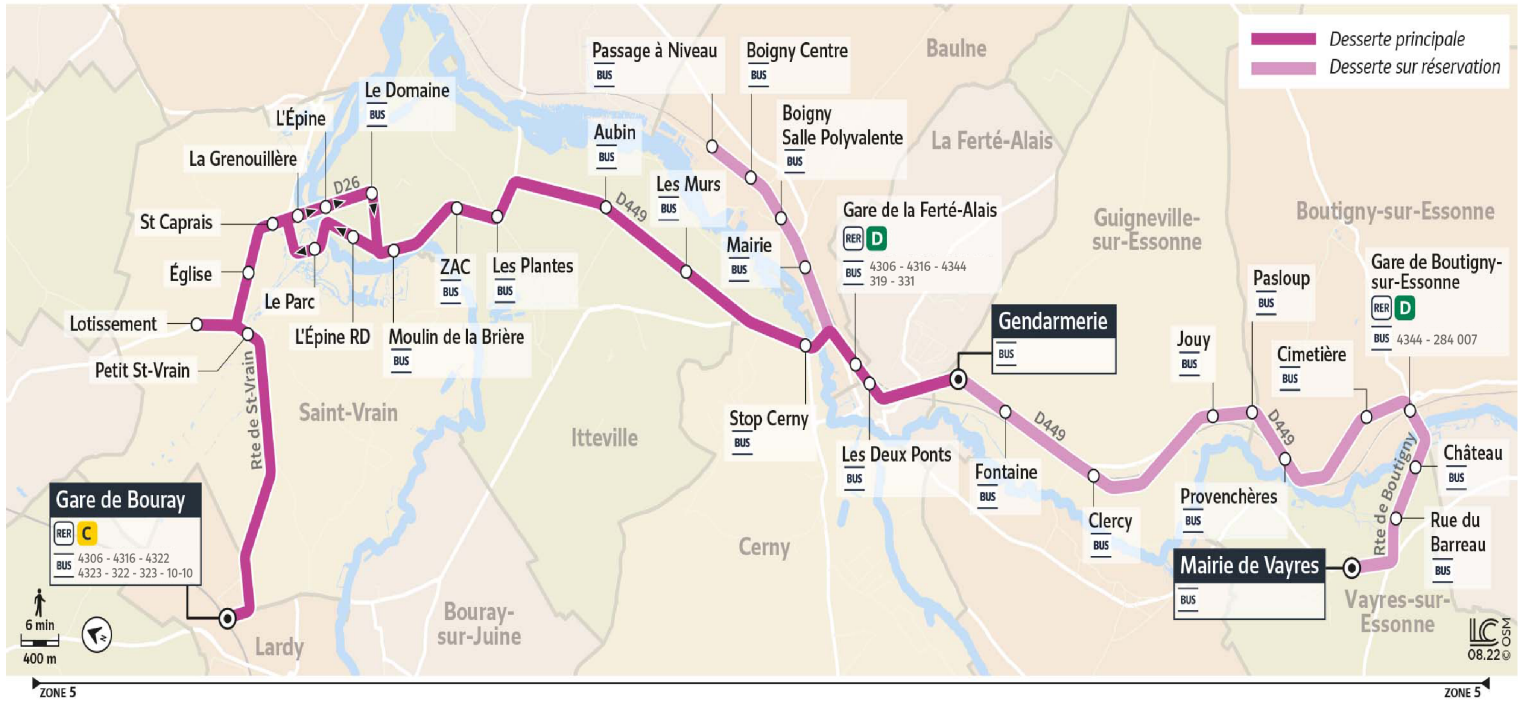

4305

Direction :

GUIGNEVILLE-SUR-ESSONNE Gendarmerie

4305

Lardy ↔ Guigneville-sur-Essonne ↔ Vayres-sur-Essonne

Horaires valables du lundi 4 septembre 2023 au dimanche 7 juillet 2024

		Du lundi au vendredi														
LARDY	Gare de Bouray	9:30	9:53	11:17	12:47	14:16	15:29	15:55	16:10	16:25	16:40	16:55	17:10	17:25	17:55	
SAINT-VRAIN	Petit Saint Vrain	9:35	9:58	11:22	12:52	14:21	15:34	16:00	16:15	16:30	16:45	17:00	17:15	17:30	18:00	
	Lotissement	9:36	9:59	11:23	12:53	14:22	15:35	16:01	16:16	16:31	16:46	17:01	17:16	17:31	18:01	
	Eglise	9:38	10:00	11:24	12:54	14:23	15:36	16:03	16:18	16:33	16:48	17:03	17:18	17:33	18:03	
	Saint Caprais	9:39	10:01	11:25	12:55	14:24	15:37	16:04	16:19	16:34	16:49	17:04	17:19	17:34	18:04	
	La Grenouillère	9:39	10:02	11:26	12:56	14:25	15:38	16:04	16:19	16:34	16:49	17:04	17:19	17:34	18:04	
ITTEVILLE	L'Épine	9:40	10:03	11:27	12:57	14:26	15:39	16:05	16:20	16:35	16:50	17:05	17:20	17:35	18:05	
	Le Domaine	9:41	10:04	11:28	12:58	14:27	15:40	16:06	16:21	16:36	16:51	17:06	17:21	17:36	18:06	
	Moulin de la Brière	9:42	10:06	11:30	13:00	14:29	15:42	16:07	16:22	16:37	16:52	17:07	17:22	17:37	18:07	
	ZAC	9:44	10:07	11:31	13:01	14:30	15:43	16:09	16:24	16:39	16:54	17:09	17:24	17:39	18:09	
	Les Plantes	9:44	10:12	11:32	13:06	14:31	15:48	16:09	16:24	16:39	16:54	17:09	17:24	17:39	18:09	
	Aubin	9:46		11:34		14:33		16:11	16:26	16:41	16:56	17:11	17:26	17:41	18:11	
CERNY	Les Murs	9:48		11:35		14:34		16:13	16:28	16:43	16:58	17:13	17:28	17:43	18:13	
	Stop Cerny	9:50		11:37		14:36		16:15	16:30	16:45	17:00	17:15	17:30	17:45	18:15	
BAULNE	Boigny Passage à Niveau			10:16		13:10		15:52								
	Boigny Centre			10:18		13:12		15:54								
	Boigny Salle Polyvalente			10:20		13:14		15:56								
	Mairie			10:21		13:15		15:57								
LA FERTÉ-ALAIS	GARE DE LA FERTE ALAIS	9:52	10:23	11:39	13:17	14:38	15:59	16:17	16:32	16:47	17:02	17:17	17:32	17:47	18:17	
	Les Deux Ponts	9:54	10:23	11:39	13:17	14:38	15:59	16:19	16:34	16:49	17:04	17:19	17:34	17:49	18:19	
	Gendarmerie	9:56	10:27	11:43	13:21	14:42	16:03	16:21	16:36	16:51	17:06	17:21	17:36	17:51	18:21	18:06
GUIGNEVILLE-SUR-ESSONNE	Fontaine															18:08
	Clercy															18:10
	Jouy															18:11
BOUTIGNY-SUR-ESSONNE	Pasloup															18:13
	Provenchère															18:15
	Cimetière de Boutigny															18:16
	GARE DE BOUTIGNY SUR ESSONNE															18:18
VAYRES-SUR-ESSONNE	Château															18:18
	Rue du Barreau															18:18
	Mairie															18:23

Horaires en jaune : Départ sur réservation uniquement. Réservez votre trajet sur l'Appli TàD Île-de-France Mobilités, le site tad.idfmobilites.fr ou par téléphone au 09 70 80 96 63. La ligne a pour terminus GUIGNEVILLE-SUR-ESSONNE Gendarmerie