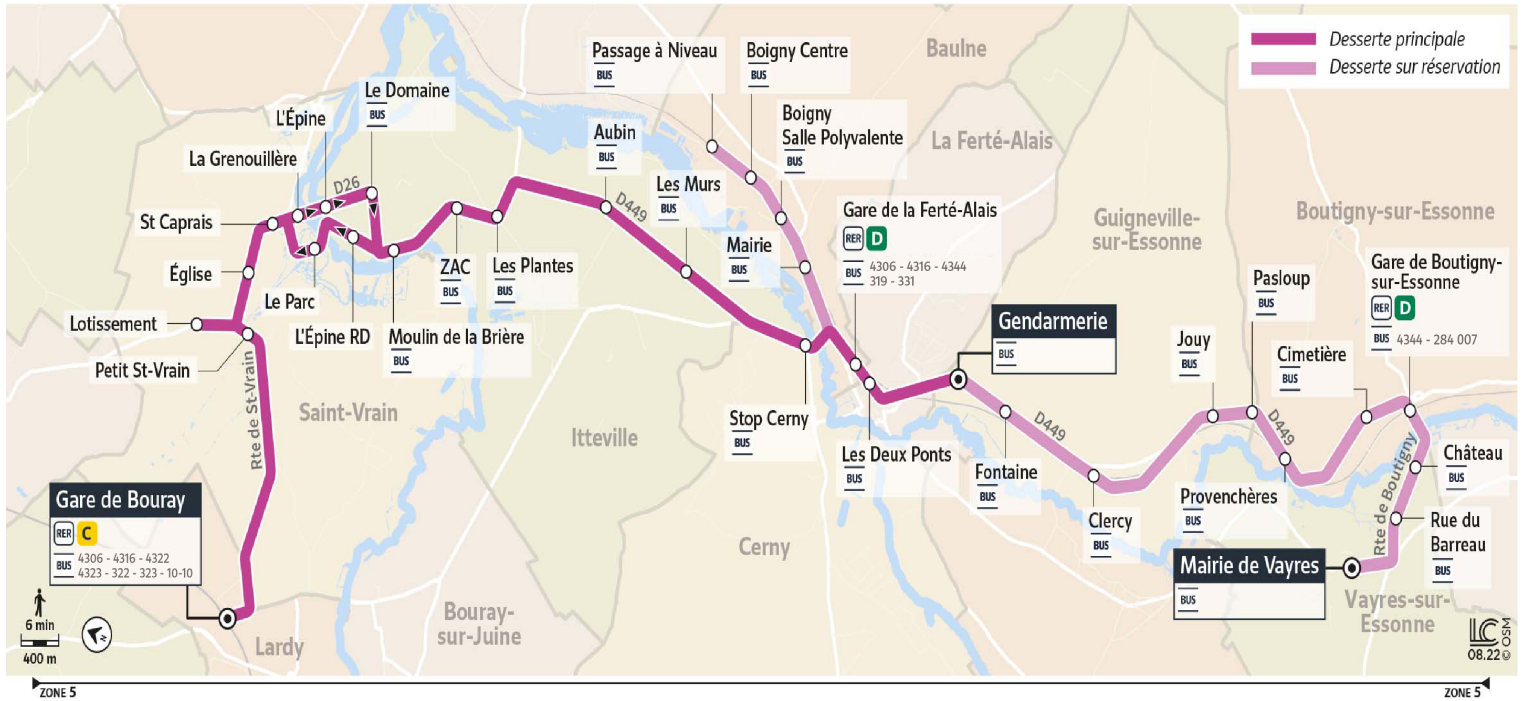

4305

Direction : LARDY Gare de Bouray

4305

Lardy ↔ Guigneville-sur-Essonne ↔ Vayres-sur-Essonne

Horaires valables du lundi 4 septembre 2023 au dimanche 7 juillet 2024

		Du lundi au vendredi															
VAYRES-SUR-ESSONNE	Mairie																
	Rue du Barreau																
	Château																
BOUTIGNY-SUR-ESSONNE	GARE DE BOUTIGNY SUR ESSONNE																
	Cimetière de Boutigny																
	Provenchère																
	Pasloup																
GUIGNEVILLE-SUR-ESSONNE	Jouy																
	Clercy																
	Fontaine																
	Gendarmerie	8:45	9:07	9:22	10:32	11:48	13:26	14:44	16:15	16:30	16:45	17:00	17:15	17:30	17:45	18:05	
LA FERTÉ-ALAIS	Les Deux Ponts	8:47	9:09	9:24					16:17	16:32	16:47	17:02	17:17	17:32	17:47	18:07	
	Les Deux Ponts				10:34	11:50	13:28	14:46									
	GARE DE LA FERTE ALAIS	8:49	9:11	9:26	10:36	11:52	13:30	14:48	16:19	16:34	16:49	17:04	17:19	17:34	17:49	18:09	
BALLANCOURT-SUR-ESSONNE	Mairie				10:38			14:50									
BAULNE	Boigny Passage à Niveau				10:42			14:54									
	Boigny Centre				10:44			14:56									
	Boigny Salle Polyvalente				10:46			14:58									
ITTEVILLE	Stop Cerny	8:51	9:13	9:28	10:48	11:54	13:32	15:00	16:21	16:36	16:51	17:06	17:21	17:36	17:51	18:11	
	Les Murs	8:53	9:15	9:30		11:56	13:34		16:23	16:38	16:53	17:08	17:23	17:38	17:53	18:13	
	Aubin	8:55	9:17	9:32		11:58	13:36		16:25	16:40	16:55	17:10	17:25	17:40	17:55	18:15	
	Les Murs				10:50			15:02									
	Aubin				10:51			15:03									
	Les Plantes	8:58	9:20	9:35	10:53	12:00	13:38	15:05	16:28	16:43	16:58	17:13	17:28	17:43	17:58	18:18	
	ZAC	8:59	9:21	9:36	10:54	12:02	13:40	15:06	16:29	16:44	16:59	17:14	17:29	17:44	17:59	18:19	
	Moulin de la Brière	9:00	9:22	9:37	10:55	12:03	13:41	15:07	16:30	16:45	17:00	17:15	17:30	17:45	18:00	18:20	
	L'Épine RD	9:01	9:23	9:38					16:31	16:46	17:01	17:16	17:31	17:46	18:01	18:21	
	Le Domaine				10:56	12:04	13:42	15:08									
L'Épine				10:57	12:05	13:43	15:09										
SAINT-VRAIN	Le Parc	9:02	9:24	9:39	10:58	12:06	13:44	15:10	16:32	16:47	17:02	17:17	17:32	17:47	18:02	18:22	
	Saint Caprais	9:03	9:25	9:40	10:59	12:07	13:45	15:11	16:33	16:48	17:03	17:18	17:33	17:48	18:03	18:23	
	Église	9:03	9:25	9:40	11:01	12:09	13:47	15:13	16:33	16:48	17:03	17:18	17:33	17:48	18:03	18:23	
	Lotissement	9:06	9:28	9:43	11:02	12:10	13:48	15:14	16:36	16:51	17:06	17:21	17:36	17:51	18:06	18:26	
	Petit Saint Vrain	9:07	9:29	9:44	11:03	12:11	13:49	15:15	16:37	16:52	17:07	17:22	17:37	17:52	18:07	18:27	
LARDY	Gare de Bouray	9:13	9:35	9:50	11:09	12:17	13:55	15:21	16:43	16:58	17:13	17:28	17:43	17:58	18:13	18:33	