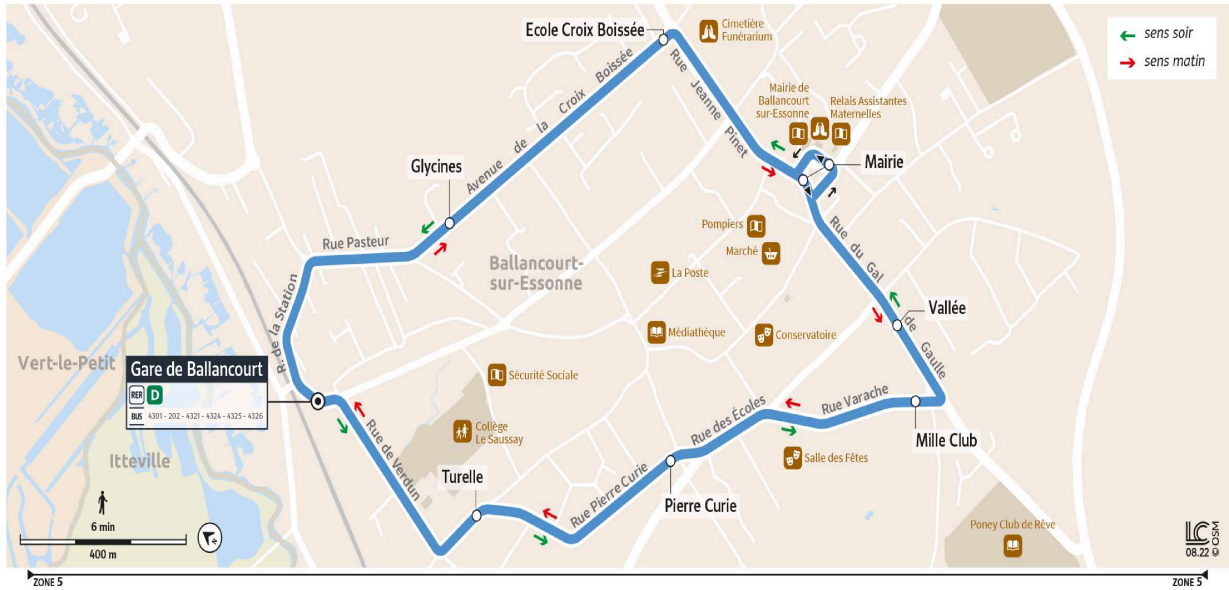

# 4303

Direction :  
Circulaire BALLANCOURT-SUR-ESSONNE

4303  Circulaire Gare de Ballancourt via Mairie

Horaires valables du lundi 8 juillet 2024 au dimanche 1er septembre 2024

**Du lundi au vendredi**

BALLANCOURT-SUR-ESSONNE	Gare de Ballancourt	Turelle	Pierre Curie	Mille Club	Vallée	Mairie	Ecole Croix Boissée	Glycines	Gare de Ballancourt
	16:27	16:29	16:31	16:33	16:34	16:35	16:37	16:39	16:41
	16:43	16:45	16:47	16:49	16:50	16:51	16:53	16:55	16:57
	16:58	17:00	17:02	17:04	17:05	17:06	17:08	17:10	17:12
	17:13	17:15	17:17	17:19	17:20	17:21	17:23	17:25	17:27
	17:28	17:30	17:32	17:34	17:35	17:36	17:38	17:40	17:42
	17:48	17:50	17:52	17:54	17:55	17:56	17:58	18:00	18:02
	18:03	18:05	18:07	18:09	18:10	18:11	18:13	18:15	18:17
	18:18	18:20	18:22	18:24	18:25	18:26	18:28	18:30	18:32
	18:33	18:35	18:37	18:39	18:40	18:41	18:43	18:45	18:47
	18:48	18:50	18:52	18:54	18:55	18:56	18:58	19:00	19:02
	19:03	19:05	19:07	19:09	19:10	19:11	19:13	19:15	19:17
	19:18	19:20	19:22	19:24	19:25	19:26	19:28	19:30	19:32
	19:33	19:35	19:37	19:39	19:40	19:41	19:43	19:45	19:47
	19:48	19:50	19:52	19:54	19:55	19:56	19:58	20:00	20:02
	20:03	20:05	20:07	20:09	20:10	20:11	20:13	20:15	20:17