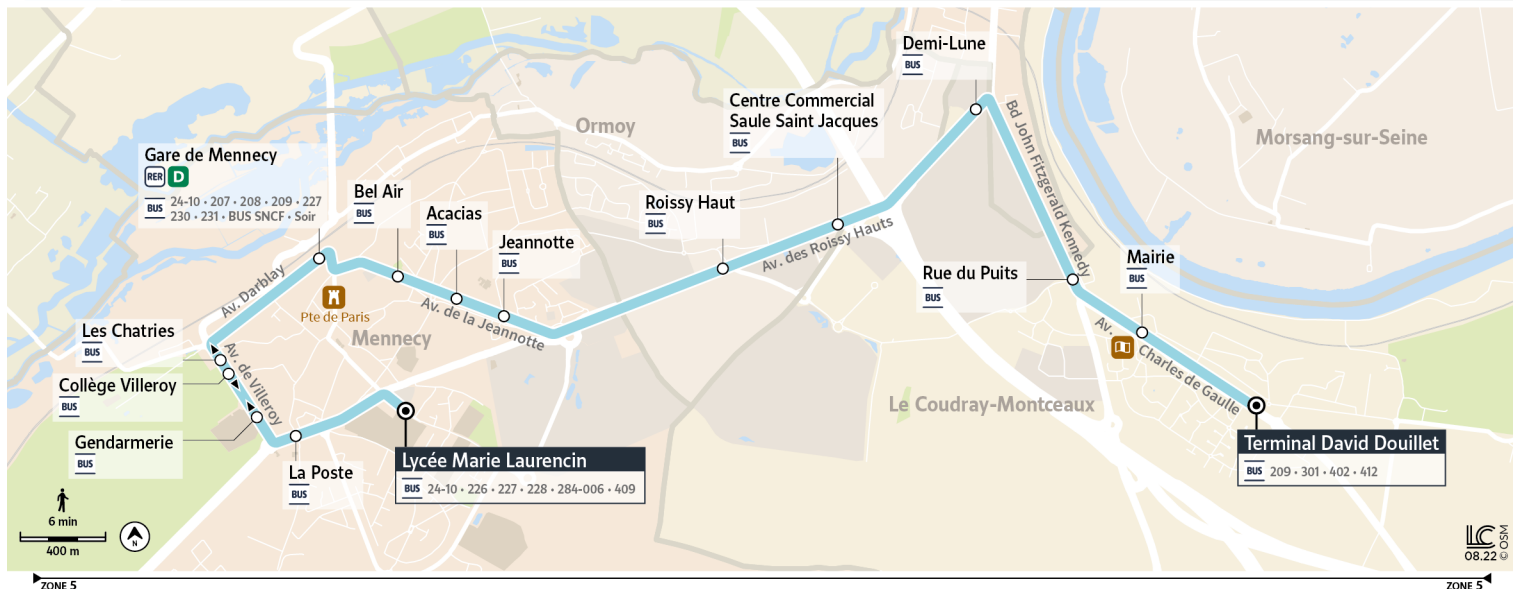

229

Direction : LE COUDRAY-MONTCEAUX - Terminal David Douillet

229 Menecy ↔ Le Coudray-Montceaux

Horaires valables du 1er septembre 2022 au 8 juillet 2023 inclus.

		Same di
MENECY	Lycée Marie Laurencin	12:40
	La Poste	12:41
	Gendarmerie	12:42
	Les Chatries	12:42
	Gare de Menecy Place de la Gare	12:44
	Bel Air	12:45
	Acacias	12:45
ORMOY	Jeannotte	12:46
	Roissy Haut	12:48
LE COUDRAY-MONTCEAUX	C.Cial Saule St jacques	12:49
	Demi-Lune	12:50
	Rue du Puits	12:52
	Mairie	12:53
	Terminal David Douillet	12:54

229

Direction :
LE COUDRAY-MONTCEAUX - Terminal David Douillet

229 Mennecy ↔ Le Coudray-Montceaux

Horaires valables du 1er septembre 2022 au 8 juillet 2023 inclus.

		Du lundi au vendredi			
MENNECY	Lycée Marie Laurencin	12:40	16:05	17:10	18:05
	La Poste	12:41	16:06	17:11	18:06
	Gendarmerie	12:42	16:07	17:12	18:07
	Les Chatries	12:42	16:07	17:12	18:07
	Gare de Mennecy Place de la Gare	12:44	16:09	17:14	18:09
	Bel Air	12:45	16:10	17:15	18:10
	Acacias	12:45	16:10	17:15	18:10
	Jeannotte	12:46	16:11	17:16	18:11
ORMOY	Roissy Haut	12:48	16:13	17:18	18:13
	C.Cial Saule St jacques	12:49	16:14	17:19	18:14
LE COUDRAY-MONTCEAUX	Demi-Lune	12:50	16:15	17:20	18:15
	Rue du Puits	12:52	16:17	17:22	18:17
	Mairie	12:53	16:18	17:23	18:18
	Terminal David Douillet	12:54	16:19	17:24	18:19

Note(s) de renvoi :

- Circule uniquement le mercredi
- Ne circule pas le mercredi

229

Direction : MENNECY - Lycée Marie Laurencin

229 Menncy ↔ Le Coudray-Montceaux

Horaires valables du 1er septembre 2022 au 8 juillet 2023 inclus.