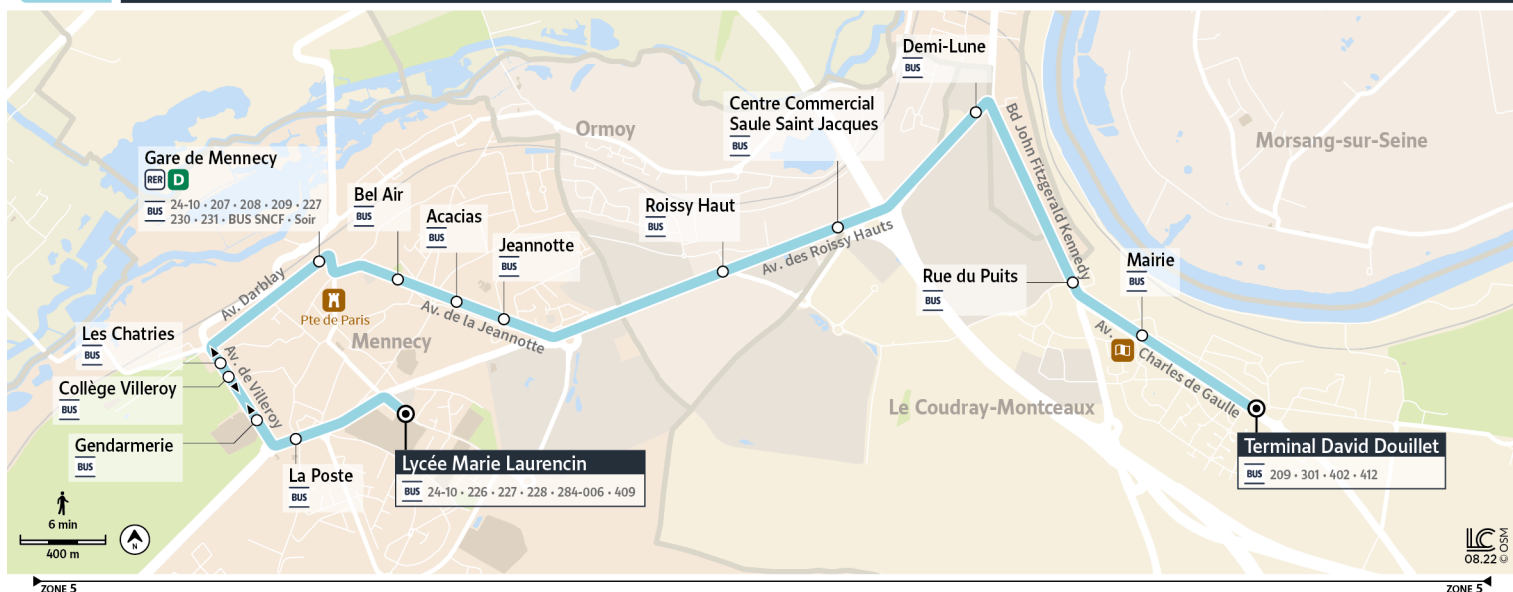

229

Direction : LE COUDRAY-MONTCEAUX - Terminal David Douillet

229 Menecy ↔ Le Coudray-Montceaux

Horaires valables du 1er septembre 2022 au 8 juillet 2023 inclus.

		Same di
MENECY	Lycée Marie Laurencin	12:40
	La Poste	12:41
	Gendarmerie	12:42
	Les Chatries	12:42
	Gare de Menecy Place de la Gare	12:44
	Bel Air	12:45
	Acacias	12:45
ORMOY	Jeannotte	12:46
	Roissy Haut	12:48
LE COUDRAY-MONTCEAUX	C.Cial Saule St jacques	12:49
	Demi-Lune	12:50
	Rue du Puits	12:52
	Mairie	12:53
	Terminal David Douillet	12:54

Note(s) de renvoi :

- Circule uniquement le mercredi
- Ne circule pas le mercredi

229

Direction : MENNECY - Lycée Marie Laurencin

229 Menncy ↔ Le Coudray-Montceaux

Horaires valables du 1er septembre 2022 au 8 juillet 2023 inclus.

229

Direction :

MENNECY - Lycée Marie Laurencin

229

Mennecy ↔ Le Coudray-Montceaux

Horaires valables du 1er septembre 2022 au 8 juillet 2023 inclus.

		Du lundi au vendredi	
LE COUDRAY-MONTCEAUX	Terminal David Douillet	7:59	8:54
	Mairie	8:00	8:55
	Rue du Puits	8:01	8:56
	Demi-Lune	8:03	8:58
	C.Cial Saule St jacques	8:04	8:59
ORMOY	Roissy Haut	8:06	9:01
	Jeannotte	8:08	9:03
MENNECY	Acacias	8:09	9:04
	Bel Air	8:10	9:05
	Gare de Mennecy Place de la Gare	8:12	9:07
	Collège Villeroy	8:14	9:09
	La Poste	8:16	9:11
	Lycée Marie Laurencin	8:18	9:13