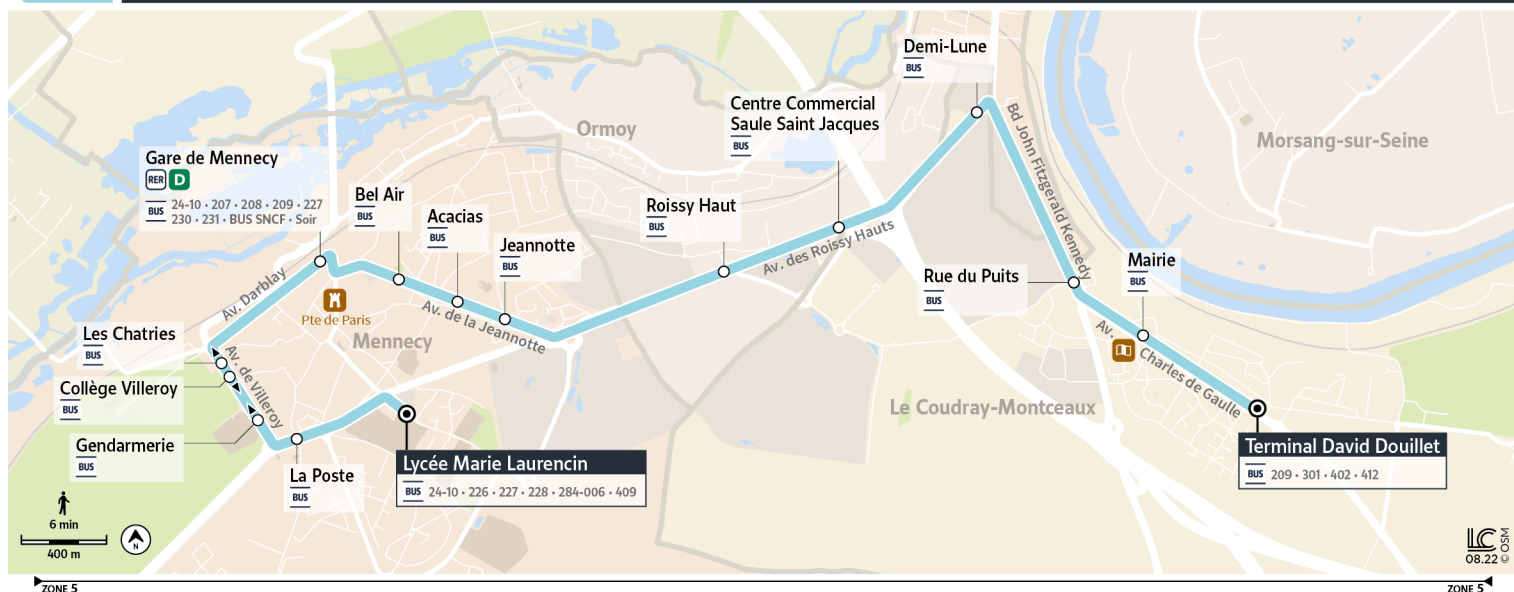

229

Direction : LE COUDRAY-MONTCEAUX - Terminal David Douillet

229 Menecy ↔ Le Coudray-Montceaux

Horaires valables du 1er septembre 2022 au 8 juillet 2023 inclus.

		Same di
MENECY	Lycée Marie Laurencin	12:40
	La Poste	12:41
	Gendarmerie	12:42
	Les Chatries	12:42
	Gare de Menecy Place de la Gare	12:44
	Bel Air	12:45
	Acacias	12:45
ORMOY	Jeannotte	12:46
	Roissy Haut	12:48
LE COUDRAY-MONTCEAUX	C.Cial Saule St jacques	12:49
	Demi-Lune	12:50
	Rue du Puits	12:52
	Mairie	12:53
	Terminal David Douillet	12:54

229

Direction :
LE COUDRAY-MONTCEAUX - Terminal David Douillet

229 Mennecy ↔ Le Coudray-Montceaux

Horaires valables du 1er septembre 2022 au 8 juillet 2023 inclus.

		Du lundi au vendredi			
MENNECY	Lycée Marie Laurencin	12:40	16:05	17:10	18:05
	La Poste	12:41	16:06	17:11	18:06
	Gendarmerie	12:42	16:07	17:12	18:07
	Les Chatries	12:42	16:07	17:12	18:07
	Gare de Mennecy Place de la Gare	12:44	16:09	17:14	18:09
	Bel Air	12:45	16:10	17:15	18:10
	Acacias	12:45	16:10	17:15	18:10
	Jeannotte	12:46	16:11	17:16	18:11
ORMOY	Roissy Haut	12:48	16:13	17:18	18:13
	C.Cial Saule St jacques	12:49	16:14	17:19	18:14
LE COUDRAY-MONTCEAUX	Demi-Lune	12:50	16:15	17:20	18:15
	Rue du Puits	12:52	16:17	17:22	18:17
	Mairie	12:53	16:18	17:23	18:18
	Terminal David Douillet	12:54	16:19	17:24	18:19

Note(s) de renvoi :

- Circule uniquement le mercredi
- Ne circule pas le mercredi

229

Direction : MENNECY - Lycée Marie Laurencin

229 Menncy ↔ Le Coudray-Montceaux

Horaires valables du 1er septembre 2022 au 8 juillet 2023 inclus.