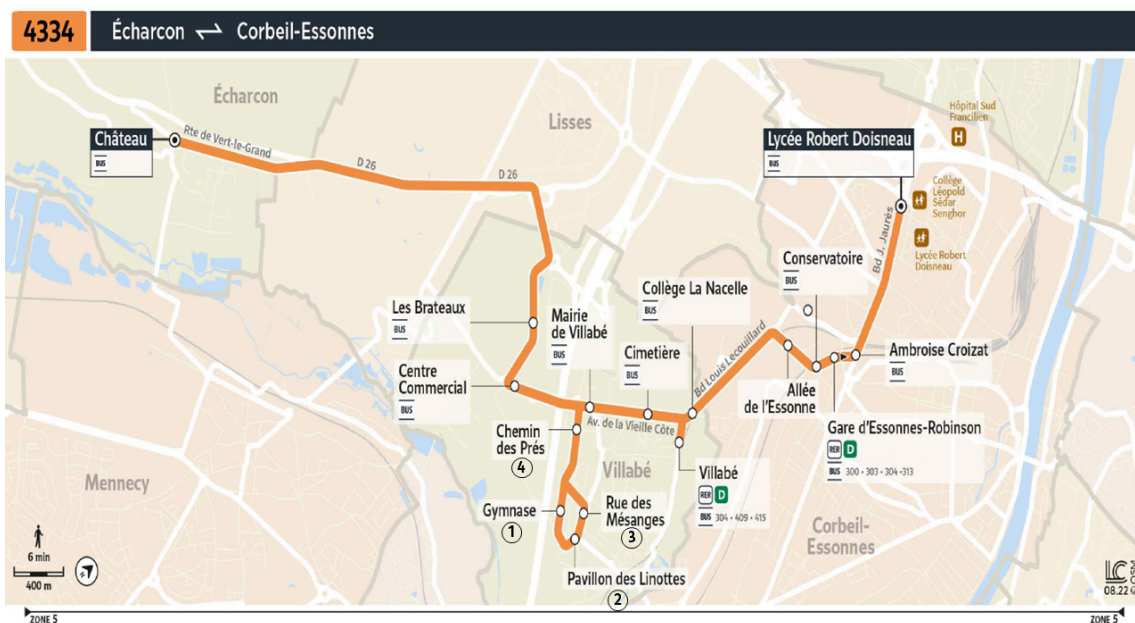

# 4334

Direction :  
CORBEIL-ESSONNES Lycée Robert Doisneau

Horaires valables du lundi 2 septembre 2024 au dimanche 6 juillet 2025

Du lundi au vendredi en période scolaire

		Du lundi au vendredi en période scolaire		
ÉCHARCON	Château	7:45		
	VILLABÉ	Les Brateaux	7:55	
		Centre Commercial	7:56	8:50
		Gymnase	7:59	8:53
		Pavillon des Linottes	8:01	8:55
		Rue des Mésanges	8:01	8:55
		Chemin des Prés	8:04	8:58
		Mairie	8:04	8:58
		Cimetière	8:05	8:59
		Gare de Villabé	8:07	9:01
CORBEIL-ESSONNES	Collège La Nacelle	8:08	9:02	
	Allée de l'Essonne	8:11	9:05	
	Conservatoire	8:12	9:06	
	Gare Corbeil-Essonnes - Robinson	8:12	9:06	
	Ambroise Croizat	8:14	9:08	
	Lycée Robert Doisneau	8:19	9:13	

# 4334

Direction :  
**CORBEIL-ESSONNES Lycée Robert Doisneau**

Horaires valables du lundi 2 septembre 2024 au dimanche 6 juillet 2025

### Samedi en période scolaire

ÉCHARCON	Château	7:45
VILLABÉ	Les Brateaux	7:55
	Centre Commercial	7:56
	Gymnase	7:59
	Pavillon des Linottes	8:01
	Rue des Mésanges	8:01
	Chemin des Près	8:04
	Mairie	8:04
	Cimetière	8:05
	Gare de Villabé	8:07
	CORBEIL-ESSONNES	Collège La Nacelle
Allée de l'Essonne		8:11
Conservatoire		8:12
Gare Corbeil-Essonnes - Robinson		8:12
Ambroise Croizat		8:14
Lycée Robert Doisneau	8:19	

### Note(s) de renvoi :

- : Circule uniquement le mercredi en période scolaire
- : Circule le lundi, mardi, jeudi et vendredi en période scolaire