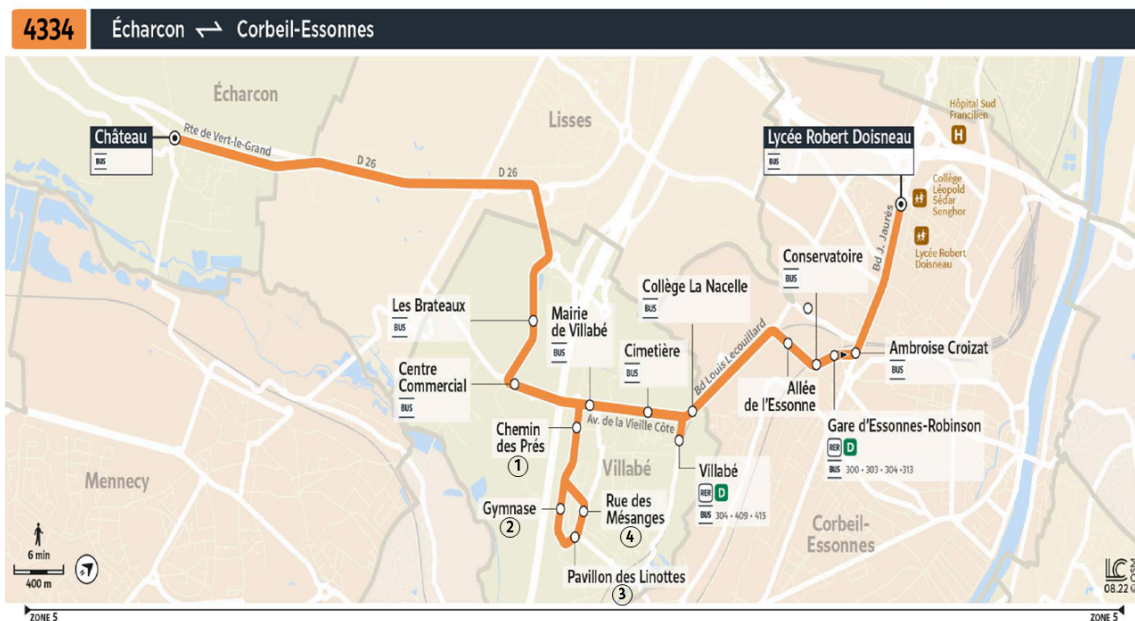

4334

Direction :
ECHARCON Château

Horaires valables du lundi 2 septembre 2024 au dimanche 6 juillet 2025

Samedi en période scolaire		
CORBEIL-ESSONNES	Lycée Robert Doisneau	12:40
	Ambroise Croizat	12:44
	Conservatoire	12:46
	Allée de l'Essonne	12:47
	Collège La Nacelle	12:51
VILLABÉ	Gare de Villabé	12:52
	Cimetière	12:53
	Mairie	12:54
	Chemin des Près	12:55
	Gymnase	12:56
	Pavillon des Linottes	12:57
	Rue des Mésanges	12:58
	Centre Commercial	13:01
	Les Brateaux	13:05
ÉCHARCON	Château	13:11

Note(s) de renvoi :

- : Circule uniquement le mercredi en période scolaire
- : Circule le lundi, mardi, jeudi et vendredi en période scolaire