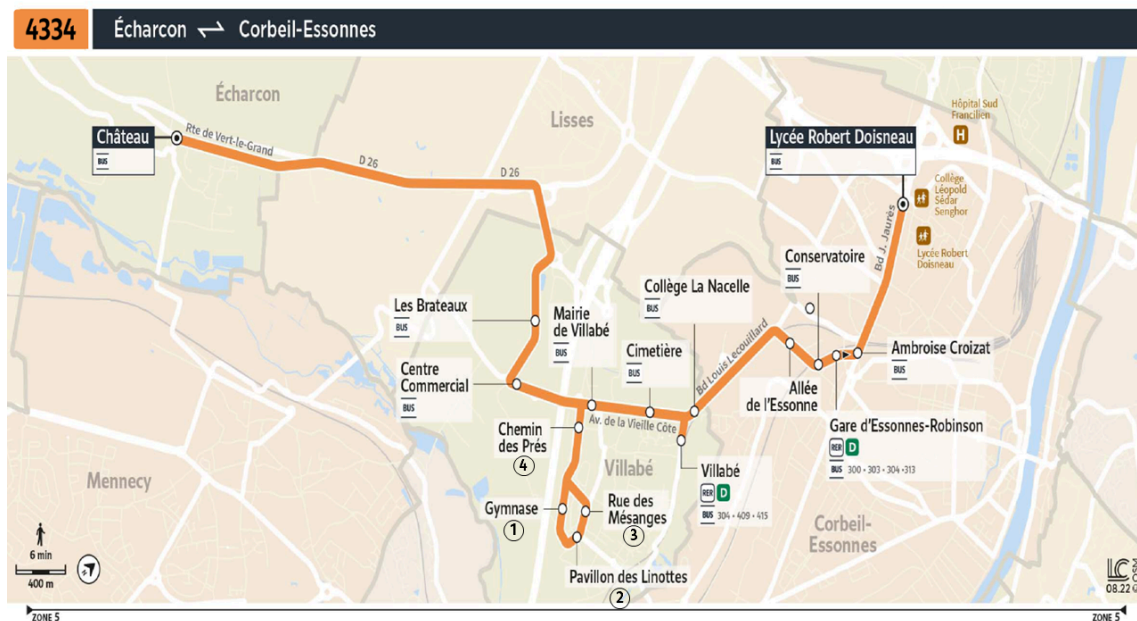

# 4334

Direction :  
CORBEIL-ESSONNES Lycée Robert Doisneau

Horaires valables du lundi 2 septembre 2024 au dimanche 6 juillet 2025

Du lundi au vendredi en période scolaire

		Du lundi au vendredi en période scolaire		
ÉCHARCON	Château	7:45		
	VILLABÉ	Les Brateaux	7:55	
		Centre Commercial	7:56	8:50
		Gymnase	7:59	8:53
		Pavillon des Linottes	8:01	8:55
		Rue des Mésanges	8:01	8:55
		Chemin des Prés	8:04	8:58
		Mairie	8:04	8:58
		Cimetière	8:05	8:59
		Gare de Villabé	8:07	9:01
CORBEIL-ESSONNES	Collège La Nacelle	8:08	9:02	
	Allée de l'Essonne	8:11	9:05	
	Conservatoire	8:12	9:06	
	Gare Corbeil-Essonnes - Robinson	8:12	9:06	
	Ambroise Croizat	8:14	9:08	
	Lycée Robert Doisneau	8:19	9:13	

# 4334

Direction :  
**CORBEIL-ESSONNES Lycée Robert Doisneau**

Horaires valables du lundi 2 septembre 2024 au dimanche 6 juillet 2025

### Samedi en période scolaire

ÉCHARCON	Château	7:45
VILLABÉ	Les Brateaux	7:55
	Centre Commercial	7:56
	Gymnase	7:59
	Pavillon des Linottes	8:01
	Rue des Mésanges	8:01
	Chemin des Près	8:04
	Mairie	8:04
	Cimetière	8:05
	Gare de Villabé	8:07
	CORBEIL-ESSONNES	Collège La Nacelle
Allée de l'Essonne		8:11
Conservatoire		8:12
Gare Corbeil-Essonnes - Robinson		8:12
Ambroise Croizat		8:14
Lycée Robert Doisneau	8:19	

### Note(s) de renvoi :

- : Circule uniquement le mercredi en période scolaire
- : Circule le lundi, mardi, jeudi et vendredi en période scolaire