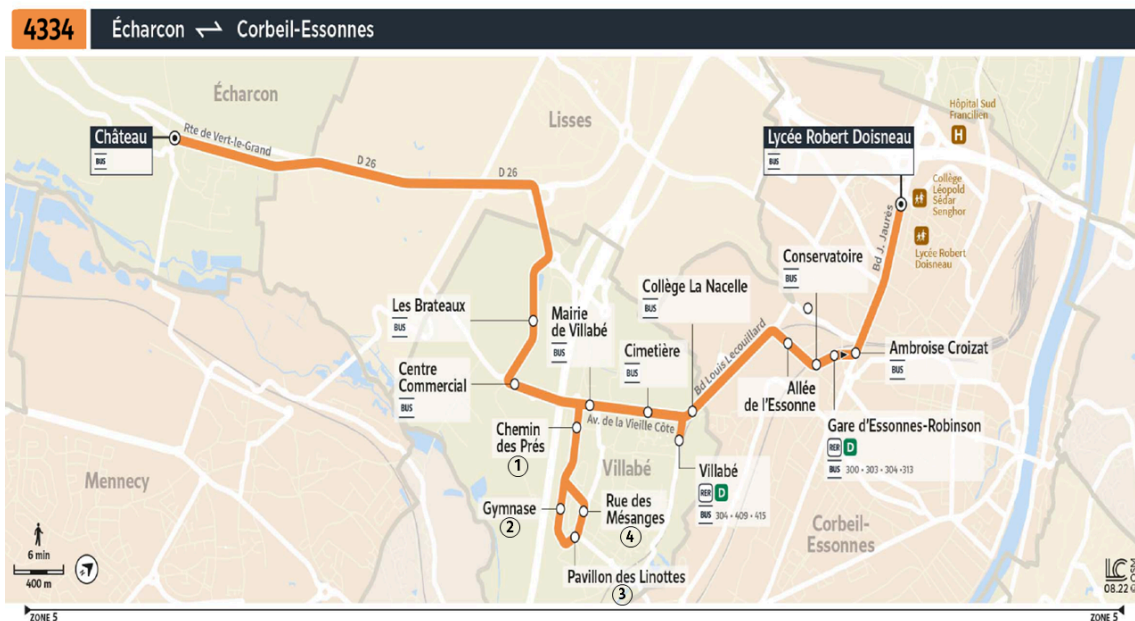

4334

Direction :
ECHARCON Château

Horaires valables du lundi 2 septembre 2024 au dimanche 6 juillet 2025

		Du lundi au vendredi en période scolaire				
CORBEIL-ESSONNES	Lycée Robert Doisneau	12:40	12:40	16:05	17:05	18:10
	Ambroise Croizat	12:44	12:44	16:09	17:09	18:14
	Conservatoire	12:46	12:46	16:11	17:11	18:16
	Allée de l'Essonne	12:47	12:47	16:12	17:12	18:17
	Collège La Nacelle	12:51	12:51	16:16	17:16	18:21
VILLABÉ	Gare de Villabé	12:52	12:52	16:17	17:17	18:22
	Cimetière	12:53	12:53	16:18	17:18	18:23
	Mairie	12:54	12:54	16:19	17:19	18:24
	Chemin des Prés	12:55	12:55	16:20	17:20	18:25
	Gymnase	12:56	12:56	16:21	17:21	18:26
	Pavillon des Linottes	12:57	12:58	16:23	17:22	18:27
	Rue des Mésanges	12:58	12:58	16:23	17:23	18:28
	Centre Commercial	13:01	13:02	16:27	17:27	18:32
	Les Brateaux	13:05	13:07	16:33	17:31	18:36
ÉCHARCON	Château	13:11			17:38	18:43

Note(s) de renvoi :

- : Circule uniquement le mercredi en période scolaire
- : Circule le lundi, mardi, jeudi et vendredi en période scolaire