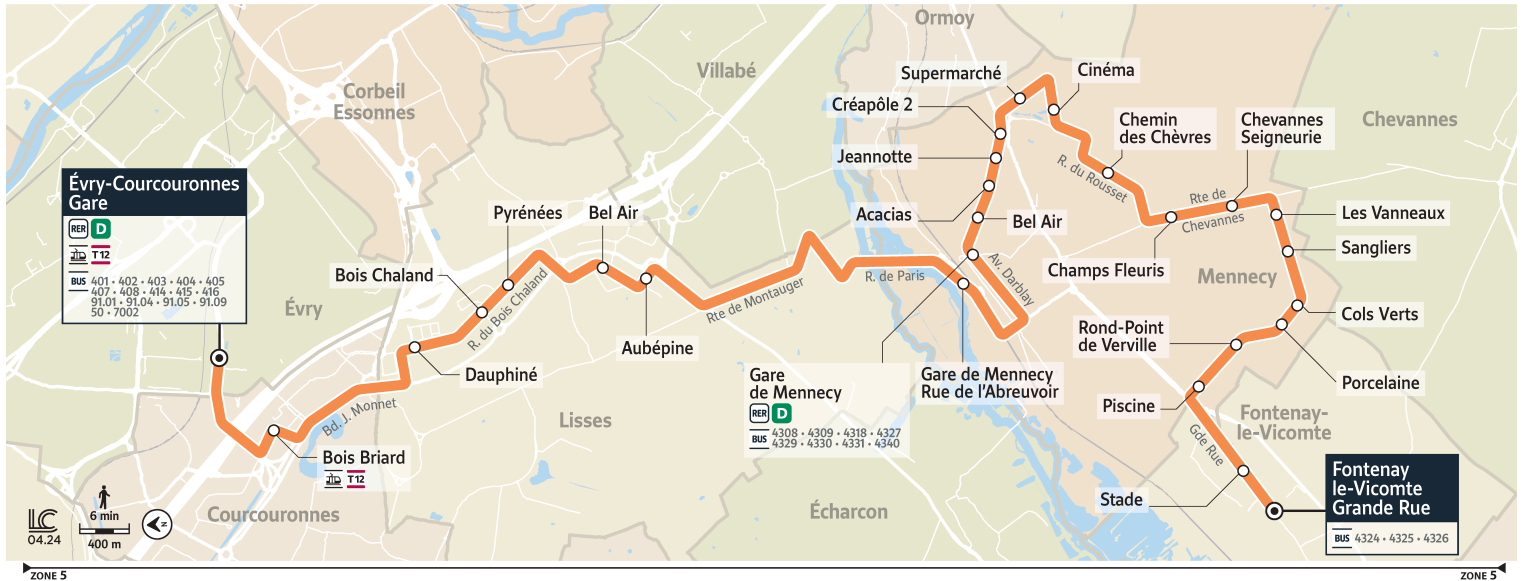

4307

Direction :
ÉVRY-COURCOURONNES Evry-Courcouronnes Gare

4307 Évry-Courcouronnes ↔ Fontenay Grande Rue

Horaires valables du lundi 8 juillet 2024 au dimanche 1er septembre 2024

		Samedi														
FONTENAY-LE-VICOMTE	Fontenay - Grande Rue	6:29	7:29	8:28	9:28	10:27	11:27	12:27	13:18	14:17	15:18	16:17	17:18	18:17	19:18	20:05
	Stade	6:30	7:30	8:29	9:29	10:28	11:28	12:28	13:19	14:18	15:19	16:18	17:19	18:18	19:19	20:06
MENNECY	Piscine	6:32	7:32	8:31	9:31	10:30	11:30	12:30	13:21	14:20	15:21	16:20	17:21	18:20	19:21	20:08
	Rond Point de Verville	6:33	7:33	8:32	9:32	10:31	11:31	12:31	13:22	14:21	15:22	16:21	17:22	18:21	19:22	20:09
	Porcelaine	6:34	7:34	8:33	9:33	10:32	11:32	12:32	13:23	14:22	15:23	16:22	17:23	18:22	19:23	20:10
	Cols Verts	6:34	7:34	8:34	9:34	10:33	11:33	12:33	13:24	14:23	15:24	16:23	17:24	18:23	19:24	20:10
	Sangliers	6:35	7:35	8:35	9:35	10:34	11:34	12:34	13:25	14:24	15:25	16:24	17:25	18:24	19:25	20:11
	Les Vanneaux	6:36	7:36	8:35	9:35	10:34	11:34	12:34	13:25	14:24	15:25	16:24	17:25	18:25	19:26	20:12
	Chevannes-Seigneurie	6:37	7:37	8:37	9:37	10:36	11:36	12:36	13:27	14:26	15:27	16:26	17:27	18:27	19:28	20:13
	Champs Fleuris	6:38	7:38	8:38	9:38	10:37	11:37	12:37	13:28	14:27	15:28	16:27	17:28	18:28	19:29	20:14
	Chemin des Chèvres	6:39	7:39	8:39	9:39	10:38	11:38	12:38	13:29	14:28	15:29	16:28	17:29	18:29	19:29	20:15
	Cinéma	6:42	7:42	8:42	9:42	10:40	11:40	12:40	13:32	14:31	15:31	16:31	17:31	18:31	19:31	20:18
	Supermarché	6:43	7:43	8:43	9:43	10:41	11:41	12:41	13:33	14:32	15:32	16:32	17:32	18:32	19:32	20:19
	Créapôle 2	6:44	7:44	8:44	9:44	10:43	11:43	12:43	13:34	14:33	15:33	16:33	17:33	18:33	19:33	20:20
	Jeannotte	6:45	7:45	8:45	9:45	10:44	11:44	12:44	13:35	14:34	15:34	16:34	17:34	18:34	19:34	20:21
	Acacias	6:45	7:45	8:45	9:45	10:44	11:44	12:44	13:35	14:35	15:35	16:35	17:35	18:35	19:35	20:22
Bel Air	6:46	7:46	8:46	9:46	10:45	11:45	12:45	13:36	14:35	15:35	16:35	17:35	18:35	19:35	20:22	
Gare de Mennecey Place de la Gare	6:47	7:47	8:47	9:47	10:47	11:47	12:47	13:37	14:37	15:37	16:37	17:37	18:37	19:37	20:24	
Gare de Mennecey Rue de l'Abreuvoir	6:50	7:50	8:50	9:50	10:50	11:50	12:50	13:40	14:40	15:40	16:40	17:40	18:40	19:40	20:27	
LISSES	Aubépine	6:57	7:57	8:57	9:57	10:57	11:56	12:56	13:47	14:47	15:47	16:47	17:47	18:47	19:46	20:34
	Bel Air	6:58	7:58	8:58	9:58	10:58	11:57	12:57	13:48	14:48	15:48	16:48	17:48	18:48	19:47	20:35
	Pyrénées	7:00	8:00	9:00	10:00	11:00	11:59	12:59	13:50	14:50	15:50	16:50	17:50	18:50	19:49	20:37
	Bois Chaland	7:01	8:01	9:01	10:01	11:01	12:00	13:00	13:51	14:51	15:51	16:51	17:51	18:51	19:50	20:38
Dauphiné	7:02	8:02	9:02	10:02	11:02	12:01	13:01	13:52	14:52	15:52	16:52	17:52	18:52	19:51	20:39	
ÉVRY-COURCOURONNES	Bois Briard	7:05	8:05	9:05	10:05	11:05	12:04	13:04	13:55	14:55	15:55	16:55	17:55	18:55	19:54	20:42
	Évry-Courcouronnes Gare	7:08	8:08	9:09	10:09	11:09	12:08	13:08	13:59	14:59	15:59	16:59	17:59	18:59	19:58	20:45