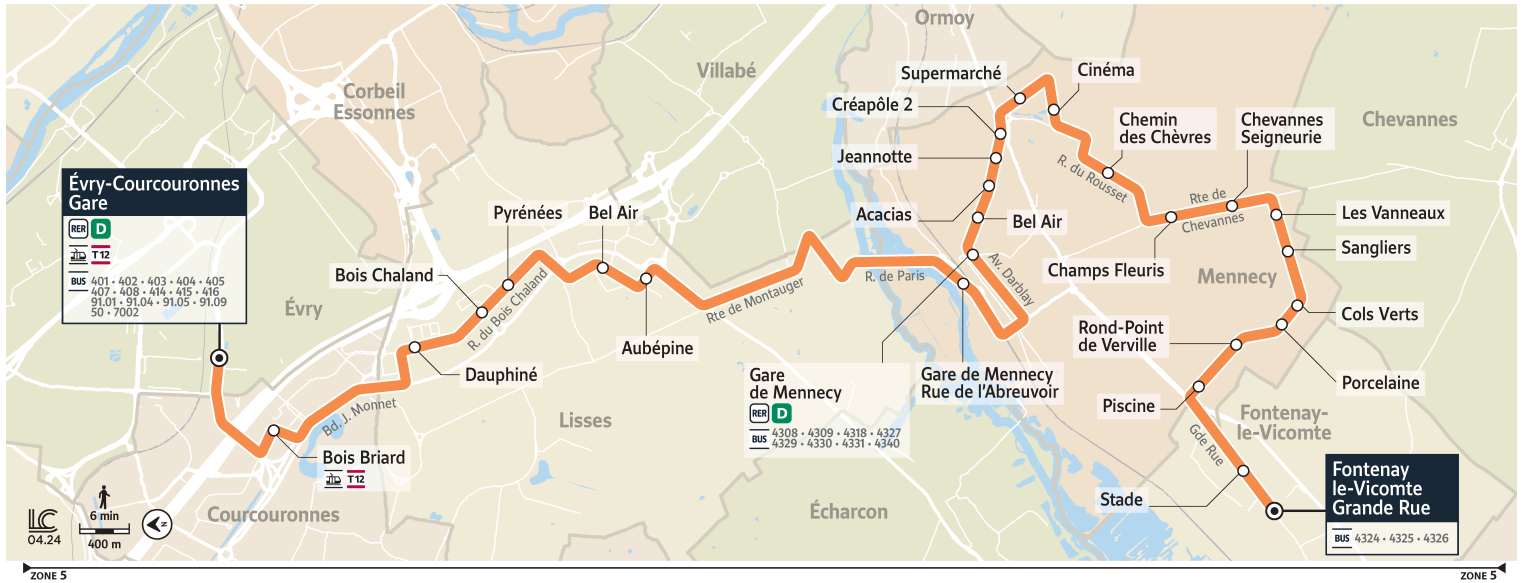

4307

Direction :
FONTENAY-LE-VICOMTE Grande Rue

4307 Évry-Courcouronnes ↔ Fontenay Grande Rue

Horaires valables du lundi 8 juillet 2024 au dimanche 1er septembre 2024

		Samedi															
ÉVRY-COURCOURONNES	Evry-Courcouronnes Gare	6:30	7:30	8:30	9:30	10:30	11:29	12:29	13:19	14:21	15:21	16:21	17:21	18:21	19:19	20:28	
	Bois Briard	6:33	7:33	8:33	9:33	10:33	11:32	12:32	13:22	14:24	15:24	16:24	17:24	18:24	19:22	20:31	
LISSES	Dauphiné	6:36	7:36	8:36	9:37	10:37	11:36	12:36	13:26	14:28	15:28	16:28	17:28	18:28	19:26	20:34	
	Bois Chaland	6:37	7:37	8:37	9:38	10:38	11:37	12:37	13:27	14:29	15:29	16:29	17:29	18:29	19:27	20:35	
	Pyrénées	6:38	7:38	8:38	9:39	10:39	11:38	12:38	13:28	14:30	15:30	16:30	17:30	18:30	19:28	20:35	
	Bel Air	6:40	7:40	8:40	9:41	10:41	11:40	12:40	13:30	14:32	15:32	16:32	17:32	18:32	19:30	20:37	
	Aubépine	6:41	7:41	8:41	9:42	10:42	11:41	12:41	13:31	14:33	15:33	16:33	17:33	18:33	19:31	20:38	
	MENNECEY	Gare de Mennecey Rue de l'Abreuvoir	6:47	7:47	8:47	9:48	10:48	11:47	12:47	13:37	14:39	15:39	16:39	17:39	18:39	19:37	20:43
Gare de Mennecey Place de la Gare		6:50	7:50	8:50	9:51	10:51	11:50	12:50	13:40	14:42	15:42	16:42	17:42	18:42	19:40	20:46	
Bel Air		6:51	7:51	8:51	9:52	10:52	11:51	12:51	13:41	14:43	15:43	16:43	17:43	18:43	19:41	20:47	
Acacias		6:52	7:52	8:52	9:53	10:53	11:52	12:52	13:42	14:44	15:44	16:44	17:44	18:44	19:42	20:48	
Jeannotte		6:53	7:53	8:53	9:54	10:54	11:53	12:53	13:43	14:44	15:44	16:45	17:45	18:45	19:43	20:49	
Créapôle 2		6:54	7:54	8:54	9:55	10:55	11:54	12:54	13:44	14:45	15:45	16:46	17:46	18:46	19:44	20:50	
Supermarché		6:55	7:55	8:55	9:56	10:56	11:55	12:55	13:45	14:46	15:46	16:47	17:47	18:47	19:45	20:51	
Cinéma		6:56	7:56	8:56	9:57	10:57	11:56	12:56	13:46	14:47	15:47	16:48	17:48	18:48	19:46	20:52	
Chemin des Chèvres		6:58	7:58	8:58	9:59	10:59	11:58	12:58	13:48	14:50	15:50	16:51	17:50	18:50	19:48	20:55	
Champs Fleuris		6:59	7:59	8:59	10:00	11:00	11:59	12:59	13:49	14:51	15:51	16:52	17:51	18:51	19:49	20:56	
Chevannes-Seigneurie		7:00	8:00	9:00	10:01	11:01	12:00	13:00	13:50	14:52	15:52	16:53	17:52	18:52	19:50	20:57	
Les Vanneaux		7:01	8:01	9:01	10:02	11:02	12:01	13:01	13:52	14:53	15:53	16:54	17:54	18:54	19:52	20:59	
Sangliers		7:02	8:02	9:02	10:03	11:03	12:02	13:02	13:52	14:54	15:54	16:55	17:54	18:54	19:52	20:59	
Cols Verts		7:03	8:03	9:03	10:04	11:04	12:03	13:03	13:53	14:55	15:55	16:56	17:55	18:55	19:53	21:00	
FONTENAY-LE-VICOMTE	Porcelaine	7:03	8:03	9:03	10:04	11:04	12:03	13:03	13:54	14:55	15:55	16:56	17:56	18:56	19:54	21:01	
	Rond-Point de Verville	7:05	8:05	9:05	10:06	11:06	12:05	13:05	13:55	14:57	15:57	16:58	17:58	18:58	19:56	21:03	
	Piscine	7:06	8:06	9:06	10:07	11:07	12:06	13:06	13:56	14:58	15:58	16:59	17:59	18:59	19:57	21:04	
	Stade	7:08	8:08	9:08	10:09	11:09	12:08	13:08	13:58	15:00	16:00	17:01	18:01	19:01	19:59	21:06	
	Fontenay - Grande Rue	7:09	8:09	9:09	10:10	11:10	12:09	13:09	13:59	15:01	16:01	17:02	18:02	19:02	20:00	21:07