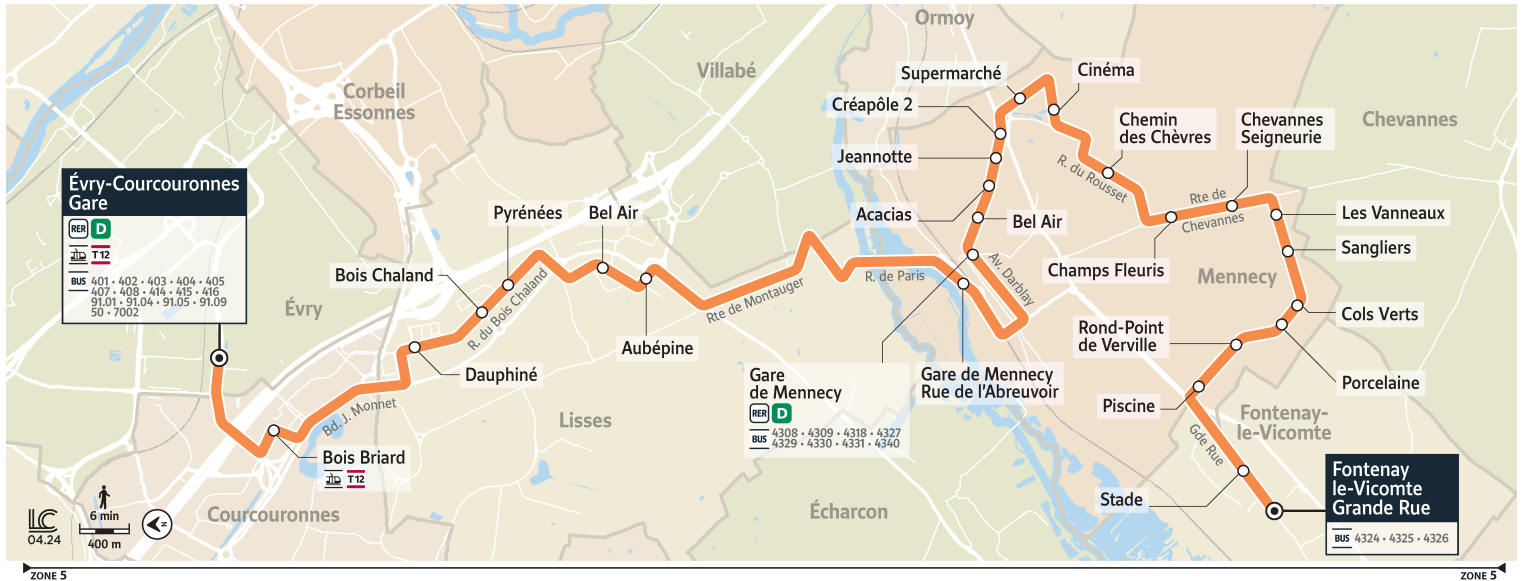

4307

Direction :
FONTENAY-LE-VICOMTE Grande Rue

4307 Évry-Courcouronnes ↔ Fontenay Grande Rue

Horaires valables du lundi 8 juillet 2024 au dimanche 1er septembre 2024

		Du lundi au vendredi										
ÉVRY-COURCOURONNES	Évry-Courcouronnes Gare	6:10	6:39	7:07	7:37	8:07	8:30	9:29	10:29	11:29	12:29	
	Bois Briard	6:14	6:43	7:13	7:43	8:13	8:36	9:34	10:34	11:34	12:34	
LISSES	Dauphiné	6:17	6:46	7:16	7:46	8:16	8:39	9:37	10:37	11:37	12:37	
	Bois Chaland	6:18	6:47	7:17	7:47	8:17	8:40	9:38	10:38	11:38	12:38	
	Pyrénées	6:19	6:48	7:18	7:48	8:18	8:41	9:39	10:39	11:39	12:39	
	Bel Air	6:21	6:50	7:20	7:50	8:20	8:43	9:41	10:41	11:41	12:41	
	Aubépine	6:22	6:51	7:21	7:51	8:21	8:44	9:42	10:42	11:42	12:42	
MENNECY	Gare de Mennecey Rue de l'Abreuvoir	6:28	6:57	7:27	7:57	8:27	8:50	9:48	10:48	11:48	12:48	
	Gare de Mennecey Place de la Gare	6:31	7:01	7:31	8:01	8:31	8:54	9:52	10:52	11:52	12:52	
	Bel Air	6:32	7:02	7:32	8:02	8:32	8:55	9:53	10:53	11:53	12:54	
	Acacias	6:33	7:03	7:33	8:03	8:33	8:56	9:54	10:54	11:54	12:55	
	Jeannotte	6:33	7:03	7:34	8:04	8:34	8:57	9:54	10:55	11:55	12:55	
	Créapôle 2	6:34	7:04	7:35	8:05	8:35	8:58	9:55	10:56	11:56	12:56	
	Supermarché	6:35	7:05	7:36	8:06	8:36	8:59	9:56	10:57	11:57	12:58	
	Cinéma	6:36	7:06	7:37	8:07	8:37	9:00	9:57	10:58	11:58	12:59	
	Chemin des Chèvres	6:39	7:09	7:39	8:10	8:40	9:03	10:00	11:00	12:00	13:01	
	Champs Fleuris	6:40	7:10	7:40	8:11	8:41	9:04	10:01	11:01	12:01	13:02	
	Chevannes-Seigneurie	6:41	7:11	7:41	8:12	8:42	9:05	10:02	11:02	12:02	13:03	
	Les Vanneaux	6:42	7:13	7:43	8:14	8:44	9:07	10:04	11:04	12:04	13:04	
	Sangliers	6:43	7:14	7:44	8:14	8:44	9:07	10:04	11:04	12:04	13:05	
	Cols Verts	6:44	7:15	7:45	8:15	8:45	9:08	10:05	11:05	12:05	13:06	
	Porcelaine	6:44	7:16	7:46	8:16	8:46	9:09	10:06	11:06	12:06	13:06	
Rond-Point de Verville	6:45	7:18	7:48	8:18	8:48	9:10	10:07	11:07	12:07	13:07		
Piscine	6:46	7:19	7:49	8:19	8:49	9:11	10:08	11:08	12:08	13:08		
FONTENAY-LE-VICOMTE	Stade	6:48	7:21	7:51	8:21	8:51	9:13	10:10	11:10	12:10	13:10	
	Fontenay - Grande Rue	6:49	7:22	7:51	8:22	8:52	9:14	10:11	11:11	12:11	13:11