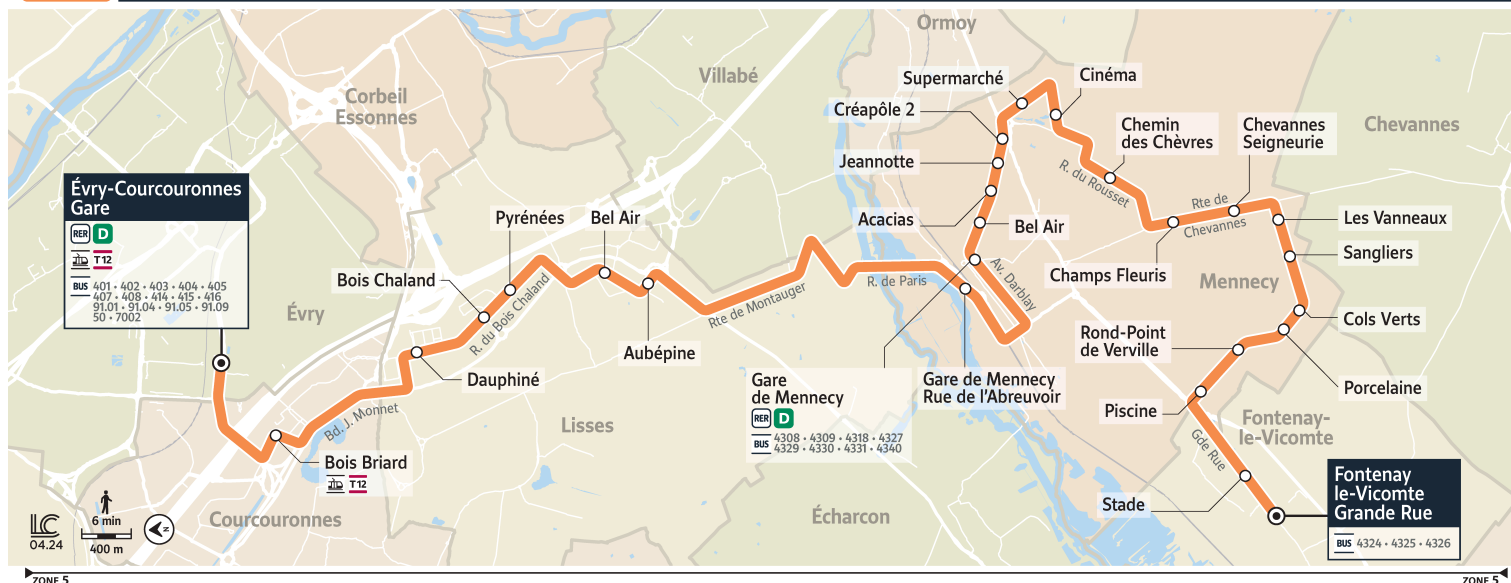

4307

Direction :
FONTENAY-LE-VICOMTE Grande Rue

4307 Évry-Courcouronnes ↔ Fontenay Grande Rue

Horaires valables du lundi 8 juillet 2024 au dimanche 1er septembre 2024

		Du lundi au vendredi									
ÉVRY-COURCOURONNES	Evry-Courcouronnes Gare	13:21	14:21	15:23	16:22	17:17	17:44	18:17	18:49	19:21	19:52
	Bois Briard	13:26	14:26	15:28	16:28	17:23	17:51	18:23	18:55	19:26	19:57
LISSES	Dauphiné	13:29	14:29	15:31	16:31	17:27	17:55	18:27	18:58	19:29	20:00
	Bois Chaland	13:30	14:30	15:32	16:32	17:28	17:56	18:28	18:59	19:30	20:01
	Pyrénées	13:31	14:31	15:33	16:33	17:29	17:57	18:29	19:00	19:31	20:02
	Bel Air	13:33	14:33	15:35	16:35	17:31	18:00	18:32	19:02	19:33	20:04
	Aubépine	13:34	14:34	15:36	16:36	17:32	18:01	18:33	19:03	19:34	20:05
MENNECY	Gare de Mennecey Rue de l'Abreuvoir	13:40	14:40	15:42	16:42	17:39	18:08	18:40	19:10	19:40	20:11
	Gare de Mennecey Place de la Gare	13:43	14:43	15:45	16:45	17:43	18:12	18:44	19:14	19:44	20:14
	Bel Air	13:45	14:45	15:47	16:47	17:45	18:14	18:45	19:15	19:45	20:15
	Acacias	13:46	14:46	15:48	16:48	17:46	18:15	18:46	19:16	19:46	20:16
	Jeannotte	13:46	14:46	15:48	16:48	17:46	18:15	18:47	19:16	19:47	20:17
	Créapôle 2	13:47	14:47	15:49	16:49	17:47	18:16	18:48	19:17	19:48	20:18
	Supermarché	13:49	14:49	15:51	16:51	17:49	18:18	18:49	19:18	19:49	20:19
	Cinéma	13:50	14:50	15:52	16:52	17:50	18:19	18:50	19:19	19:50	20:20
	Chemin des Chèvres	13:53	14:53	15:55	16:55	17:53	18:22	18:53	19:22	19:52	20:22
	Champs Fleuris	13:54	14:54	15:56	16:56	17:54	18:23	18:54	19:23	19:53	20:23
	Chevannes-Seigneurie	13:55	14:55	15:57	16:57	17:55	18:24	18:55	19:24	19:54	20:24
	Les Vanneaux	13:57	14:57	15:59	16:59	17:57	18:26	18:57	19:25	19:56	20:26
	Sangliers	13:57	14:57	15:59	16:59	17:57	18:26	18:57	19:26	19:56	20:26
	Cols Verts	13:58	14:58	16:00	17:00	17:58	18:27	18:58	19:27	19:57	20:27
	Porcelaine	13:59	14:59	16:01	17:01	17:59	18:28	18:59	19:27	19:58	20:28
Rond-Point de Verville	14:00	15:00	16:02	17:02	18:00	18:29	19:00	19:28	19:59	20:29	
Piscine	14:01	15:01	16:03	17:03	18:01	18:30	19:01	19:29	20:00	20:30	
FONTENAY-LE-VICOMTE	Stade	14:03	15:03	16:05	17:05	18:03	18:32	19:03	19:31	20:02	20:32
	Fontenay - Grande Rue	14:04	15:04	16:06	17:06	18:04	18:33	19:04	19:32	20:03	20:33