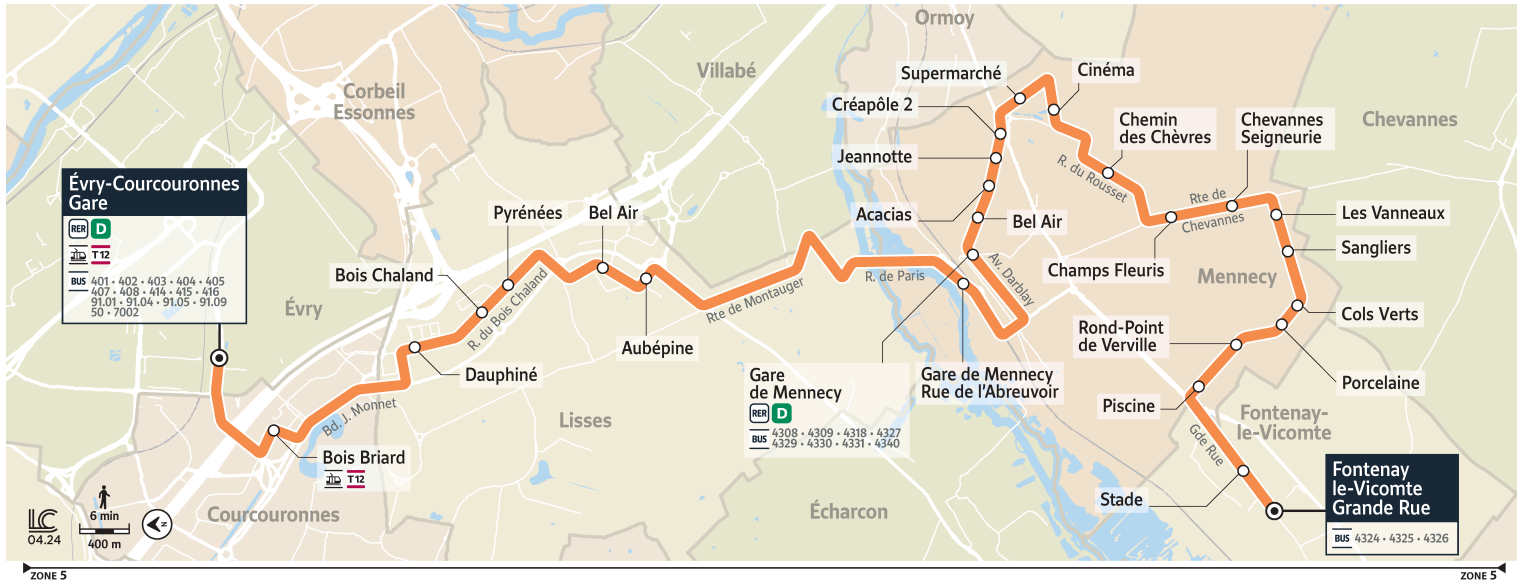

4307

Direction :
ÉVRY-COURCOURONNES Evry-Courcouronnes Gare

4307 Évry-Courcouronnes ↔ Fontenay Grande Rue

Horaires valables du lundi 8 juillet 2024 au dimanche 1er septembre 2024

		Du lundi au vendredi										
FONTENAY-LE-VICOMTE	Fontenay - Grande Rue	5:56	6:29	6:58	7:27	7:57	8:27	9:22	10:21	11:21	12:21	13:22
	Stade	5:57	6:30	6:59	7:28	7:58	8:28	9:23	10:22	11:22	12:22	13:23
MENNECY	Piscine	5:59	6:32	7:01	7:30	8:00	8:30	9:25	10:24	11:24	12:24	13:25
	Rond Point de Verville	6:00	6:33	7:02	7:31	8:01	8:31	9:26	10:25	11:25	12:25	13:26
	Porcelaine	6:01	6:34	7:04	7:33	8:03	8:33	9:27	10:26	11:26	12:26	13:27
	Cols Verts	6:02	6:35	7:05	7:34	8:04	8:34	9:28	10:27	11:27	12:27	13:28
	Sangliers	6:03	6:36	7:06	7:35	8:05	8:35	9:29	10:28	11:28	12:28	13:29
	Les Vanneaux	6:03	6:37	7:06	7:35	8:05	8:35	9:30	10:29	11:29	12:29	13:30
	Chevannes-Seigneurie	6:05	6:39	7:08	7:37	8:07	8:37	9:32	10:31	11:31	12:31	13:32
	Champs Fleuris	6:06	6:40	7:09	7:38	8:08	8:38	9:33	10:32	11:32	12:32	13:33
	Chemin des Chèvres	6:07	6:41	7:10	7:39	8:09	8:39	9:34	10:33	11:33	12:33	13:33
	Cinéma	6:09	6:43	7:12	7:42	8:11	8:42	9:36	10:35	11:35	12:35	13:35
	Supermarché	6:10	6:44	7:13	7:43	8:12	8:43	9:37	10:36	11:36	12:36	13:36
	Créapôle 2	6:11	6:45	7:14	7:44	8:14	8:44	9:38	10:37	11:37	12:37	13:37
	Jeannotte	6:12	6:46	7:15	7:45	8:15	8:45	9:39	10:38	11:38	12:38	13:38
	Acacias	6:13	6:46	7:16	7:46	8:15	8:46	9:40	10:39	11:39	12:39	13:39
	Bel Air	6:13	6:47	7:16	7:46	8:16	8:46	9:40	10:39	11:39	12:39	13:39
Gare de Mennecey Place de la Gare	6:15	6:48	7:18	7:48	8:18	8:48	9:42	10:41	11:41	12:41	13:41	
Gare de Mennecey Rue de l'Abreuvoir	6:18	6:51	7:21	7:51	8:21	8:52	9:45	10:44	11:44	12:44	13:44	
LISSES	Aubépine	6:26	6:58	7:29	7:59	8:29	9:00	9:52	10:51	11:51	12:51	13:51
	Bel Air	6:27	6:59	7:30	8:00	8:30	9:01	9:53	10:52	11:52	12:52	13:52
	Pyrénées	6:29	7:01	7:32	8:02	8:33	9:04	9:55	10:54	11:54	12:54	13:54
	Bois Chaland	6:30	7:02	7:33	8:03	8:34	9:05	9:56	10:55	11:55	12:55	13:55
	Dauphiné	6:31	7:03	7:34	8:04	8:35	9:06	9:57	10:56	11:56	12:56	13:56
ÉVRY-COURCOURONNES	Bois Briard	6:34	7:06	7:37	8:09	8:40	9:11	10:00	10:59	11:59	13:02	14:01
	Évry-Courcouronnes Gare	6:39	7:11	7:43	8:16	8:47	9:19	10:06	11:05	12:05	13:11	14:08