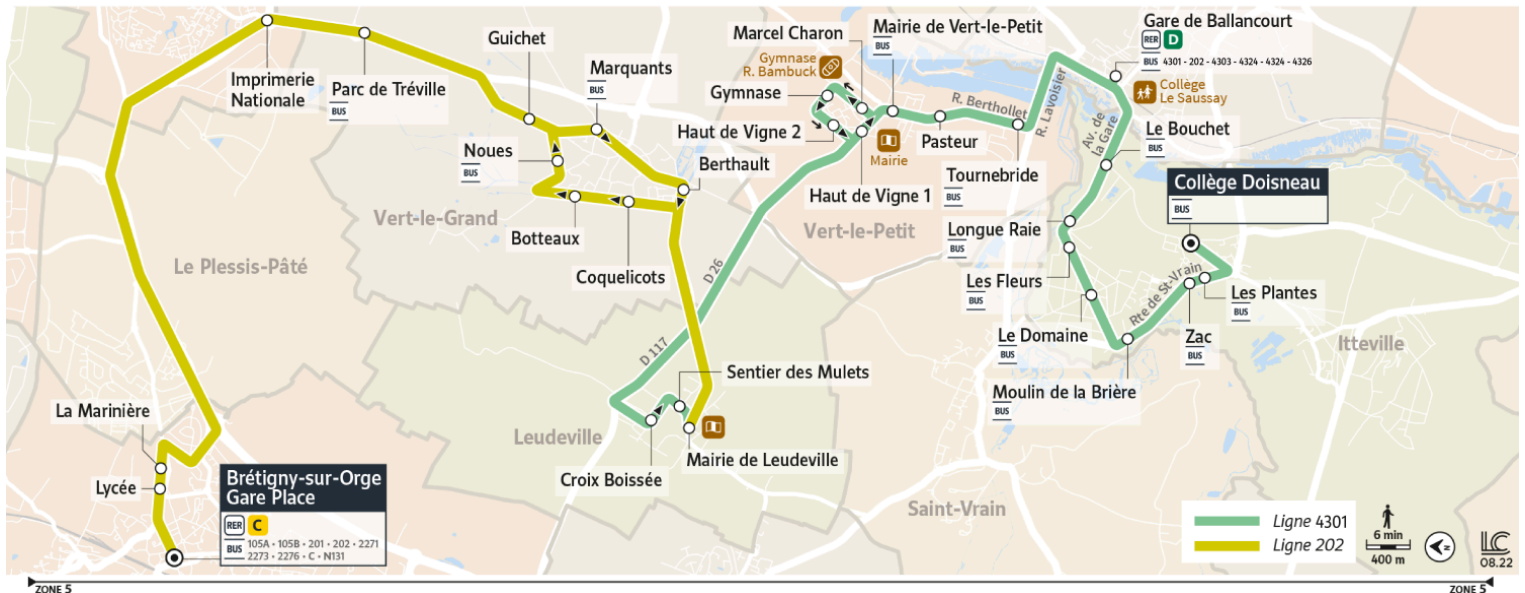

TàD

4301

Direction :
ITTEVILLE Collège Doisneau

TàD Ligne 4301 et 202 fusionnées en Transport à la Demande : Itteville - Brétigny-sur-Orge

Horaires valables du lundi 9 décembre 2024 au dimanche 6 juillet 2025

		Du lundi au vendredi		
BRÉTIGNY-SUR-ORGE	Gare Place	11:00	13:00	15:44
	Lycée	11:03	13:03	15:47
	La Marinière	11:03	13:03	15:47
BONDOUFLE	Imprimerie Nationale	11:10	13:10	15:54
VERT-LE-GRAND	Parc de Tréville	11:12	13:12	15:56
	Guichet	11:19	13:19	16:03
	Marquants	11:20	13:20	16:04
	Berthault	11:22	13:22	16:06
LEUDEVILLE	Mairie	11:27	13:27	16:11
	Sentier des Mulets			
VERT-LE-PETIT	Sentier des Mulets	11:27	13:27	16:11
	Haut de Vigne	11:34	13:34	16:18
	Marcel Charon	11:35	13:35	16:19
	Gymnase	11:35	13:35	16:19
	Haut de Vigne	11:37	13:37	16:21
	Mairie	11:39	13:39	16:23
	Pasteur	11:40	13:40	16:24
	Tournebride	11:42	13:42	16:26
BALLANCOURT-SUR-ESSONNE	Gare de Ballancourt	11:45	13:45	16:29
ITTEVILLE	Le Bouchet	11:47	13:47	16:31
	Longue Raie	11:48	13:48	16:32
	Les Fleurs	11:48	13:48	16:32
	Le Domaine	11:49	13:49	16:33
	Moulin de la Brière	11:51	13:51	16:35
	ZAC	11:52	13:52	16:36
	Les Plantes	11:53	13:53	16:37
	Collège Doisneau	11:54	13:54	16:38