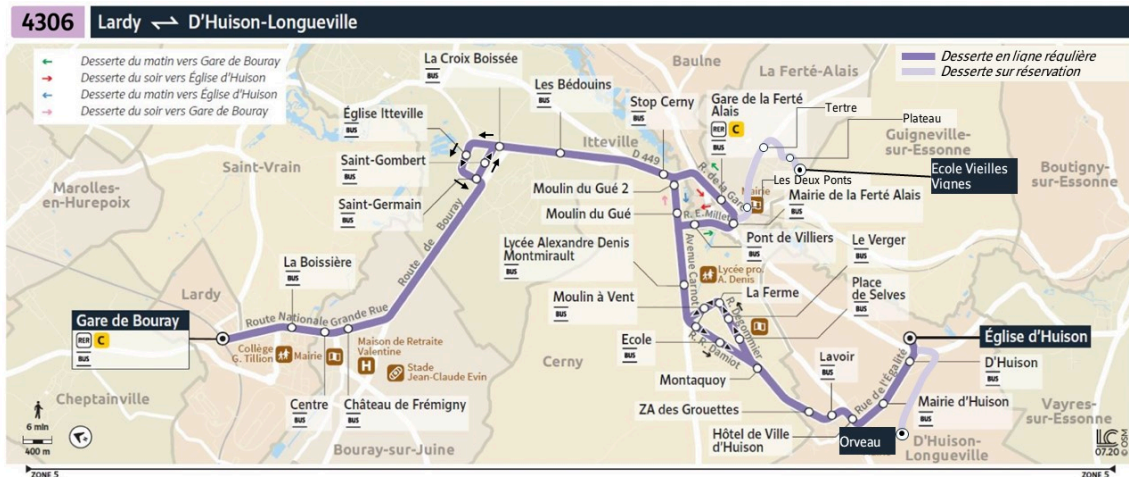

4306

Direction :
LARDY Gare de Bouray

Horaires valables du lundi 2 septembre 2024 au dimanche 6 juillet 2025

Du lundi au vendredi

ORVEAU	Orveau							9:21	11:42	13:48					
D'HUISON-LONGUEVILLE	Eglise	5:35	6:05	6:33	7:03	7:35	8:25	9:28	11:49	13:55	16:21	17:11	17:44	18:13	19:15
	D'Huison	5:36	6:06	6:34	7:04	7:36	8:26	9:29	11:50	13:56	16:22	17:12	17:45	18:14	19:16
	Mairie	5:38	6:08	6:36	7:06	7:38	8:28	9:30	11:51	13:57	16:24	17:14	17:47	18:16	19:18
	Hôtel de Ville	5:39	6:09	6:37	7:07	7:39	8:29	9:31	11:52	13:58	16:25	17:15	17:48	18:17	19:19
CERNY	Lavoir	5:40	6:10	6:38	7:08	7:40	8:30	9:32	11:53	13:59	16:26	17:16	17:49	18:18	19:20
	ZA Des Grouettes	5:41	6:11	6:39	7:09	7:41	8:31	9:33	11:54	14:00	16:27	17:17	17:50	18:19	19:21
	Montaquooy	5:43	6:13	6:41	7:11	7:43	8:33	9:35	11:56	14:02	16:29	17:19	17:52	18:21	19:23
	Place de Selves	5:44	6:14	6:42	7:12	7:44	8:34	9:36	11:57	14:03	16:30	17:20	17:53	18:22	19:24
	Le Verger	5:45	6:15	6:43	7:14	7:46	8:36	9:37	11:58	14:04	16:31	17:22	17:55	18:24	19:26
	La Ferme	5:46	6:16	6:44	7:15	7:47	8:37	9:38	11:59	14:05	16:32	17:23	17:56	18:25	19:27
	Moulin à Vent	5:48	6:18	6:46	7:16	7:48	8:38	9:40	12:01	14:07	16:34	17:24	17:57	18:26	19:28
LA FERTÉ-ALAIS	Lycée Montmirault	5:49	6:19	6:47	7:18	7:50	8:40	9:41	12:02	14:08	16:35	17:26	17:59	18:28	19:30
	Pont de Villiers	5:51	6:21	6:49	7:20	7:52	8:42	9:43	12:04	14:10					
	Hôtel de Ville	5:53	6:23	6:51	7:22	7:54	8:44	9:45	12:06	14:12					
	Ecole Vieilles Vignes							9:49	12:10	14:16					
	Plateau							9:50	12:11	14:17					
	Tertre							9:51	12:12	14:18					
CERNY	Les Deux Ponts							9:53	12:14	14:20					
	GARE DE LA FERTE ALAIS	5:54	6:24	6:52	7:23	7:55	8:45	9:54	12:15	14:21					
ITTEVILLE	Moulin du Gué							9:55	12:16	14:22	16:36	17:27	18:00	18:29	19:31
	Moulin du Gué 2							9:56	12:17	14:23	16:37	17:28	18:01	18:30	19:32
BOURAY-SUR-JUINE	Stop Cerny	5:57	6:27	6:55	7:26	7:58	8:48	9:56	12:17	14:23	16:37	17:28	18:01	18:30	19:32
	Les Bédouins	6:00	6:30	6:58	7:29	8:01	8:51	9:58	12:19	14:25	16:40	17:31	18:04	18:33	19:35
	La Croix Boissée	6:01	6:31	6:59	7:30	8:02	8:52	9:59	12:20	14:26	16:41	17:32	18:05	18:34	19:36
	Eglise	6:02	6:32	7:00	7:31	8:03	8:53	10:00	12:21	14:27	16:42	17:33	18:06	18:35	19:37
	Saint Germain	6:03	6:33	7:01	7:32	8:04	8:54	10:01	12:22	14:28	16:43	17:34	18:07	18:36	19:38
LARDY	Château de Frémigny	6:07	6:37	7:05	7:36	8:08	8:58	10:06	12:27	14:33	16:47	17:38	18:11	18:40	19:42
	Centre	6:08	6:38	7:06	7:37	8:09	8:59	10:07	12:28	14:34	16:48	17:39	18:12	18:41	19:43
LARDY	La Boissière	6:10	6:40	7:08	7:39	8:11	9:01	10:08	12:29	14:35	16:50	17:41	18:14	18:43	19:45
	Gare de Bouray	6:14	6:44	7:12	7:43	8:15	9:05	10:11	12:32	14:38	16:53	17:44	18:17	18:46	19:48

Note(s) de renvoi :

🟡 : TàD Départ sur réservation uniquement. Réservez votre trajet sur l'Appli TàD Île-de-France Mobilités, le site tad.iledefrance-mobilites.fr ou par téléphone au 09 70 80 96 63