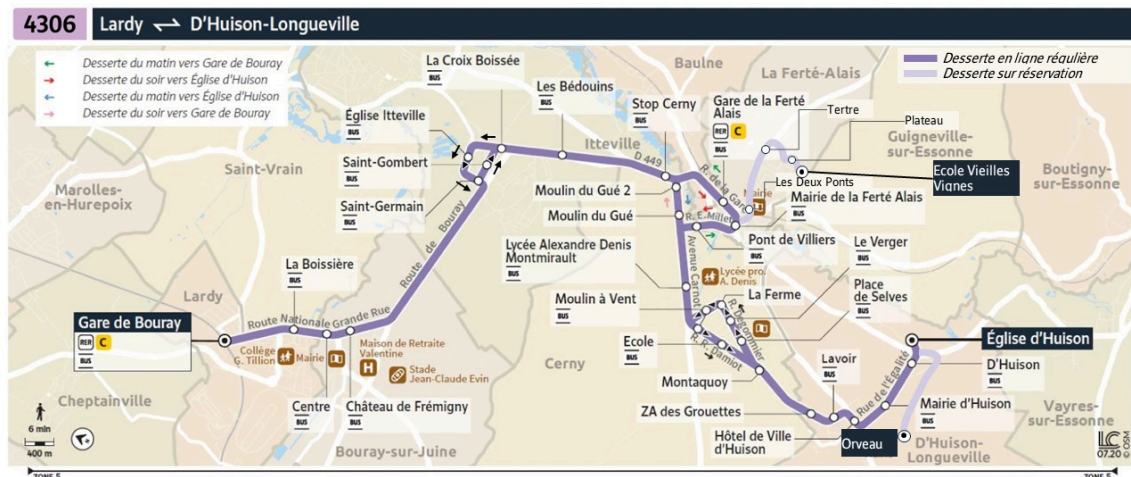

4306

Direction :
D'HUISON-LONGUEVILLE Eglise

Horaires valables du lundi 2 septembre 2024 au dimanche 6 juillet 2025

Du lundi au vendredi

LARDY	Gare de Bouray	6:01	6:33	6:56	7:42	8:12	8:40	10:32	12:48
	La Boissière	6:03	6:35	6:58	7:44	8:14	8:42	10:34	12:50
BOURAY-SUR-JUINE	Centre	6:04	6:36	6:59	7:45	8:15	8:43	10:35	12:51
	Château de Frémigny	6:05	6:37	7:00	7:46	8:16	8:44	10:36	12:52
ITTEVILLE	Saint Germain	6:09	6:41	7:04	7:50	8:20	8:48	10:40	12:56
	Saint Gombert	6:09	6:41	7:04	7:50	8:20	8:48	10:40	12:56
	La Croix Boissée	6:10	6:42	7:05	7:51	8:21	8:49	10:41	12:57
	Les Bédouins	6:11	6:43	7:06	7:52	8:22	8:50	10:42	12:58
CERNY	Stop Cerny	6:14	6:46	7:09	7:55	8:25	8:53	10:45	13:01
	Moulin du Gué 2	6:14	6:46	7:09	7:55	8:25	8:53		
	Moulin du Gué	6:15	6:47	7:10	7:56	8:26	8:54		
LA FERTÉ-ALAIS	GARE DE LA FERTE ALAIS							10:47	13:03
	Les Deux Ponts							10:48	13:04
	Terte							10:51	13:07
	Plateau							10:52	13:08
	Ecole Vieilles Vignes							10:52	13:08
	Hôtel de Ville							10:57	13:13
	Pont de Villiers							10:59	13:15
CERNY	Lycée Montmirault	6:16	6:48	7:11	7:57	8:27	8:55	11:02	13:18
	Moulin à Vent	6:17	6:49	7:12	7:58	8:28	8:56	11:03	13:19
	ECOLE	6:19	6:51	7:14	8:00	8:30	8:58	11:04	13:20
	Montaquoy	6:22	6:54	7:16	8:02	8:33	9:01	11:05	13:21
	ZA Des Grouettes	6:24	6:56	7:18	8:04	8:35	9:03	11:07	13:23
D'HUISON-LONGUEVILLE	Lavoir	6:25	6:57	7:19	8:05	8:36	9:04	11:08	13:24
	Hôtel de Ville	6:27	6:59	7:21	8:07	8:38	9:06	11:09	13:25
	Mairie	6:27	6:59	7:21	8:07	8:38	9:06	11:10	13:26
	D'Huisson	6:30	7:02	7:24	8:10	8:41	9:09	11:12	13:28
	Eglise	6:30	7:02	7:24	8:10	8:41	9:09	11:12	13:28
ORVEAU	Orveau							11:21	13:37

Note(s) de renvoi :

TàD Départ sur réservation uniquement. Réservez votre trajet sur l'Appli TàD Île-de-France Mobilités, le site tad.iledefrance-mobilites.fr ou par téléphone au 09 70 80 96 63

4306

Direction :
D'HUISON-LONGUEVILLE Eglise