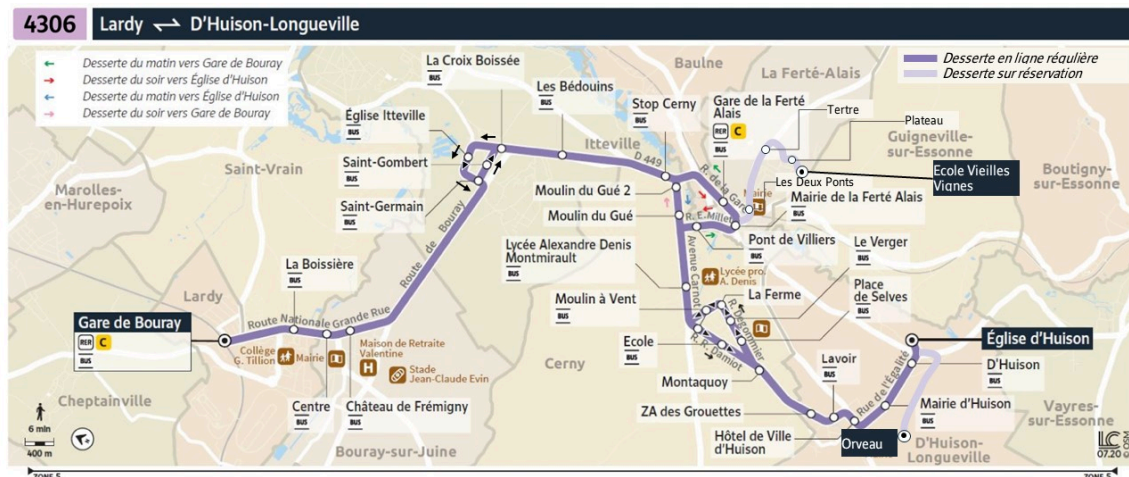

4306

Direction :
D'HUISON-LONGUEVILLE Eglise

Horaires valables du lundi 2 septembre 2024 au dimanche 6 juillet 2025

Du lundi au vendredi

LARDY	Gare de Bouray	6:01	6:33	6:56	7:42	8:12	8:40	10:32	12:48
	La Boissière	6:03	6:35	6:58	7:44	8:14	8:42	10:34	12:50
BOURAY-SUR-JUINE	Centre	6:04	6:36	6:59	7:45	8:15	8:43	10:35	12:51
	Château de Frémigny	6:05	6:37	7:00	7:46	8:16	8:44	10:36	12:52
ITTEVILLE	Saint Germain	6:09	6:41	7:04	7:50	8:20	8:48	10:40	12:56
	Saint Gombert	6:09	6:41	7:04	7:50	8:20	8:48	10:40	12:56
	La Croix Boissée	6:10	6:42	7:05	7:51	8:21	8:49	10:41	12:57
	Les Bédouins	6:11	6:43	7:06	7:52	8:22	8:50	10:42	12:58
CERNY	Stop Cerny	6:14	6:46	7:09	7:55	8:25	8:53	10:45	13:01
	Moulin du Gué 2	6:14	6:46	7:09	7:55	8:25	8:53		
	Moulin du Gué	6:15	6:47	7:10	7:56	8:26	8:54		
LA FERTÉ-ALAIS	GARE DE LA FERTE ALAIS							10:47	13:03
	Les Deux Ponts							10:48	13:04
	Terte							10:51	13:07
	Plateau							10:52	13:08
	Ecole Vieilles Vignes							10:52	13:08
	Hôtel de Ville							10:57	13:13
	Pont de Villiers							10:59	13:15
CERNY	Lycée Montmirault	6:16	6:48	7:11	7:57	8:27	8:55	11:02	13:18
	Moulin à Vent	6:17	6:49	7:12	7:58	8:28	8:56	11:03	13:19
	ECOLE	6:19	6:51	7:14	8:00	8:30	8:58	11:04	13:20
	Montaquoy	6:22	6:54	7:16	8:02	8:33	9:01	11:05	13:21
	ZA Des Grouettes	6:24	6:56	7:18	8:04	8:35	9:03	11:07	13:23
D'HUISON-LONGUEVILLE	Lavoir	6:25	6:57	7:19	8:05	8:36	9:04	11:08	13:24
	Hôtel de Ville	6:27	6:59	7:21	8:07	8:38	9:06	11:09	13:25
	Mairie	6:27	6:59	7:21	8:07	8:38	9:06	11:10	13:26
	D'Huisson	6:30	7:02	7:24	8:10	8:41	9:09	11:12	13:28
	Eglise	6:30	7:02	7:24	8:10	8:41	9:09	11:12	13:28
ORVEAU	Orveau							11:21	13:37

Note(s) de renvoi :

TàD Départ sur réservation uniquement. Réservez votre trajet sur l'Appli TàD Île-de-France Mobilités, le site tad.iledefrance-mobilites.fr ou par téléphone au 09 70 80 96 63

4306

Direction :
D'HUISON-LONGUEVILLE Eglise