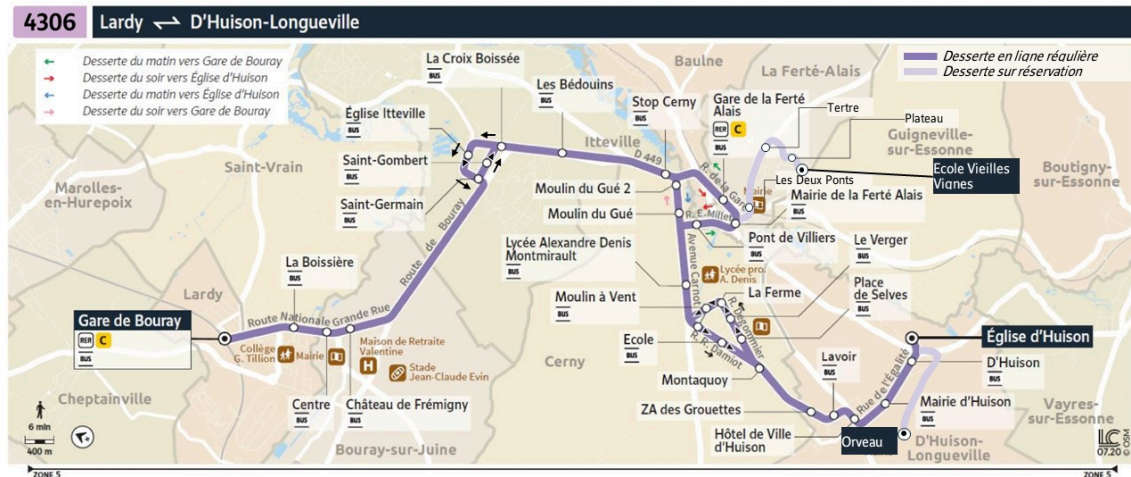

4306

Direction :
D'HUISON-LONGUEVILLE Eglise

Horaires valables du lundi 2 septembre 2024 au dimanche 6 juillet 2025

		Samedi					
LARDY	Gare de Bouray	8:20	10:32	12:48	14:49	16:49	18:49
	La Boissière	8:22	10:34	12:50	14:51	16:51	18:51
BOURAY-SUR-JUINE	Centre	8:23	10:35	12:51	14:52	16:52	18:52
	Château de Frémigny	8:24	10:36	12:52	14:53	16:53	18:53
ITTEVILLE	Saint Germain	8:28	10:40	12:56	14:57	16:57	18:57
	Saint Gombert	8:28	10:40	12:56	14:57	16:57	18:57
	La Croix Boissée	8:29	10:41	12:57	14:58	16:58	18:58
	Les Bédouins	8:30	10:42	12:58	14:59	16:59	18:59
CERNY	Stop Cerny	8:33	10:45	13:01	15:02	17:02	19:02
	Moulin du Gué 2						
	Moulin du Gué						
LA FERTÉ-ALAIS	GARE DE LA FERTE ALAIS	8:35	10:47	13:03	15:04	17:04	19:04
	Les Deux Ponts	8:36	10:48	13:04	15:05	17:05	19:05
	Tertre	8:39	10:51	13:07	15:08	17:08	19:08
	Plateau	8:40	10:52	13:08	15:09	17:09	19:09
	Ecole Vieilles Vignes	8:40	10:52	13:08	15:09	17:09	19:09
	Hôtel de Ville	8:45	10:57	13:13	15:14	17:14	19:14
	Pont de Villiers	8:47	10:59	13:15	15:16	17:16	19:16
CERNY	Lycée Montmirault	8:50	11:02	13:18	15:19	17:19	19:19
	Moulin à Vent	8:51	11:03	13:19	15:20	17:20	19:20
	ECOLE	8:52	11:04	13:20	15:21	17:21	19:21
	Montaquoxy	8:53	11:05	13:21	15:22	17:22	19:22
	ZA Des Grouettes	8:55	11:07	13:23	15:24	17:24	19:24
D'HUISON-LONGUEVILLE	Lavoir	8:56	11:08	13:24	15:25	17:25	19:25
	Hôtel de Ville	8:57	11:09	13:25	15:26	17:26	19:26
	Mairie	8:58	11:10	13:26	15:27	17:27	19:27
	D'Huisson	9:00	11:12	13:28	15:29	17:29	19:29
	Eglise	9:00	11:12	13:28	15:29	17:29	19:29
ORVEAU	Orveau	9:09	11:21	13:37	15:38	17:38	19:38

Note(s) de renvoi :

TàD : Départ sur réservation uniquement. Réservez votre trajet sur l'Appli TàD Île-de-France Mobilités, le site tad.iledefrance-mobilites.fr ou par téléphone au 09 70 80 96 63