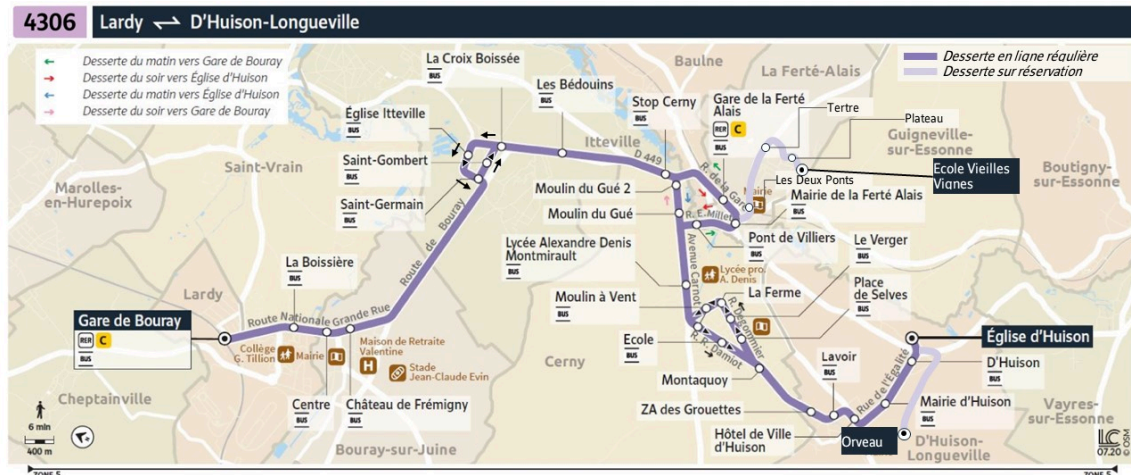

4306

Direction :
LARDY Gare de Bouray

Horaires valables du lundi 2 septembre 2024 au dimanche 6 juillet 2025

		Samedi						
ORVEAU	Orveau	9:21	11:42	13:48	15:49	17:49	19:49	
D'HUISON-LONGUEVILLE	Eglise	9:28	11:49	13:55	15:56	17:56	19:56	
	D'Huison	9:29	11:50	13:56	15:57	17:57	19:57	
	Mairie	9:30	11:51	13:57	15:58	17:58	19:58	
	Hôtel de Ville	9:31	11:52	13:58	15:59	17:59	19:59	
	Lavoire	9:32	11:53	13:59	16:00	18:00	20:00	
CERNY	ZA Des Grouettes	9:33	11:54	14:00	16:01	18:01	20:01	
	Montaquoy	9:35	11:56	14:02	16:03	18:03	20:03	
	Place de Selves	9:36	11:57	14:03	16:04	18:04	20:04	
	Le Verger	9:37	11:58	14:04	16:05	18:05	20:05	
	La Ferme	9:38	11:59	14:05	16:06	18:06	20:06	
	Moulin à Vent	9:40	12:01	14:07	16:08	18:08	20:08	
	Lycée Montmirault	9:41	12:02	14:08	16:09	18:09	20:09	
LA FERTÉ-ALAIS	Pont de Villiers	9:43	12:04	14:10	16:11	18:11	20:11	
	Hôtel de Ville	9:45	12:06	14:12	16:13	18:13	20:13	
	Ecole Vieilles Vignes	9:49	12:10	14:16	16:17	18:17	20:17	
	Plateau	9:50	12:11	14:17	16:18	18:18	20:18	
	Tertre	9:51	12:12	14:18	16:19	18:19	20:19	
GARE DE LA FERTE ALAIS	Les Deux Ponts	9:53	12:14	14:20	16:21	18:21	20:21	
	GARE DE LA FERTE ALAIS	9:54	12:15	14:21	16:22	18:22	20:22	
CERNY	Moulin du Gué	9:55	12:16	14:22	16:23	18:23	20:23	
	Moulin du Gué 2	9:56	12:17	14:23	16:24	18:24	20:24	
ITTEVILLE	Stop Cerny	9:56	12:17	14:23	16:24	18:24	20:24	
	Les Bédouins	9:58	12:19	14:25	16:26	18:26	20:26	
	La Croix Boissée	9:59	12:20	14:26	16:27	18:27	20:27	
	Eglise	10:00	12:21	14:27	16:28	18:28	20:28	
	Saint Germain	10:01	12:22	14:28	16:29	18:29	20:29	
BOURAY-SUR-JUINE	Château de Frémigny	10:06	12:27	14:33	16:34	18:34	20:34	
	Centre	10:07	12:28	14:34	16:35	18:35	20:35	
LARDY	La Boissière	10:08	12:29	14:35	16:36	18:36	20:36	
	Gare de Bouray	10:11	12:32	14:38	16:39	18:39	20:39	

Note(s) de renvoi :

■ : TàD Départ sur réservation uniquement. Réservez votre trajet sur l'Appli TàD Île-de-France Mobilités, le site tad.iledefrance-mobilites.fr ou par téléphone au 09 70 80 96 63